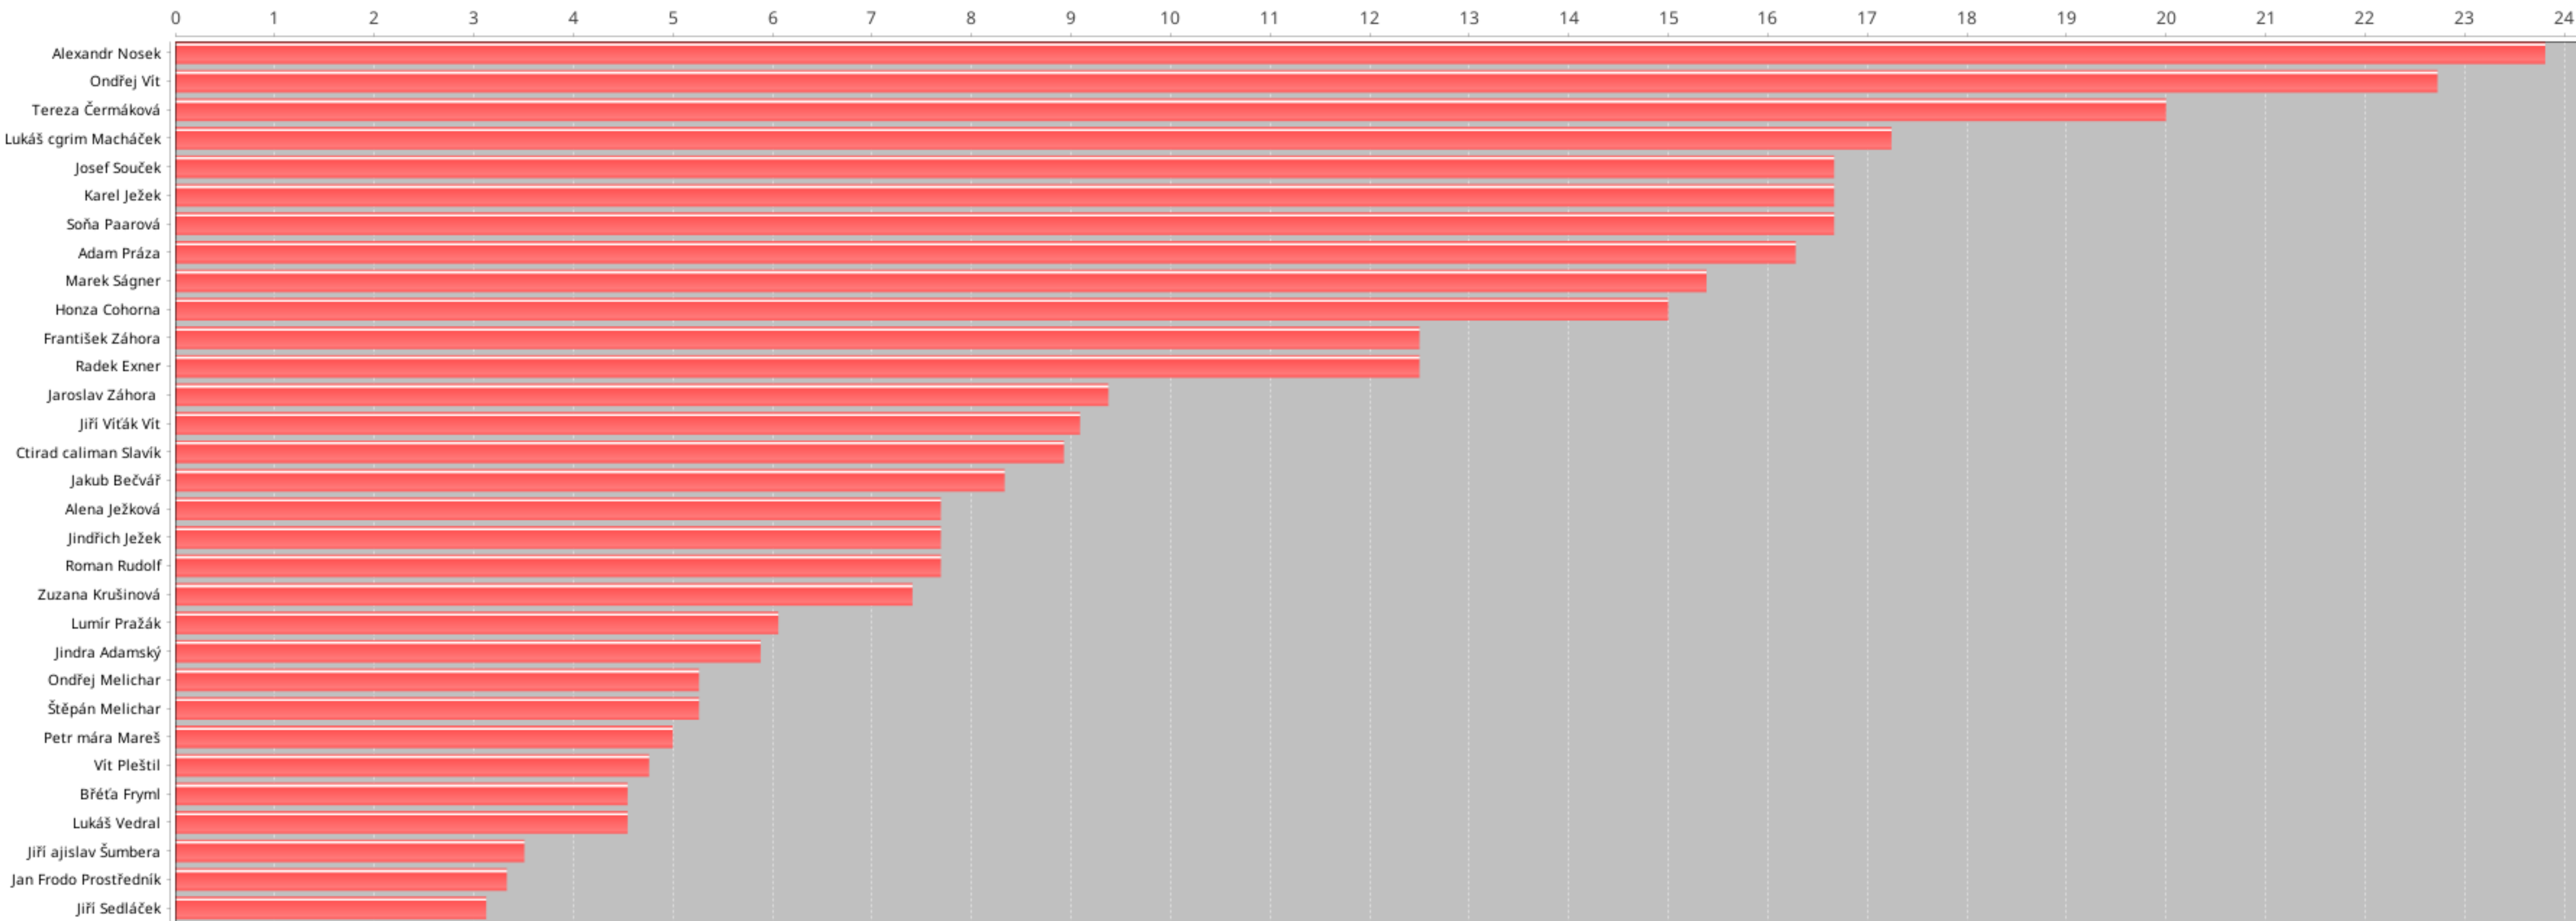

# Největší odpočíváč pro maraton 2024

Počet cest

0 1 2 3 4 5 6 7 8

# Největší stavitel pro maraton 2024

Počet cest