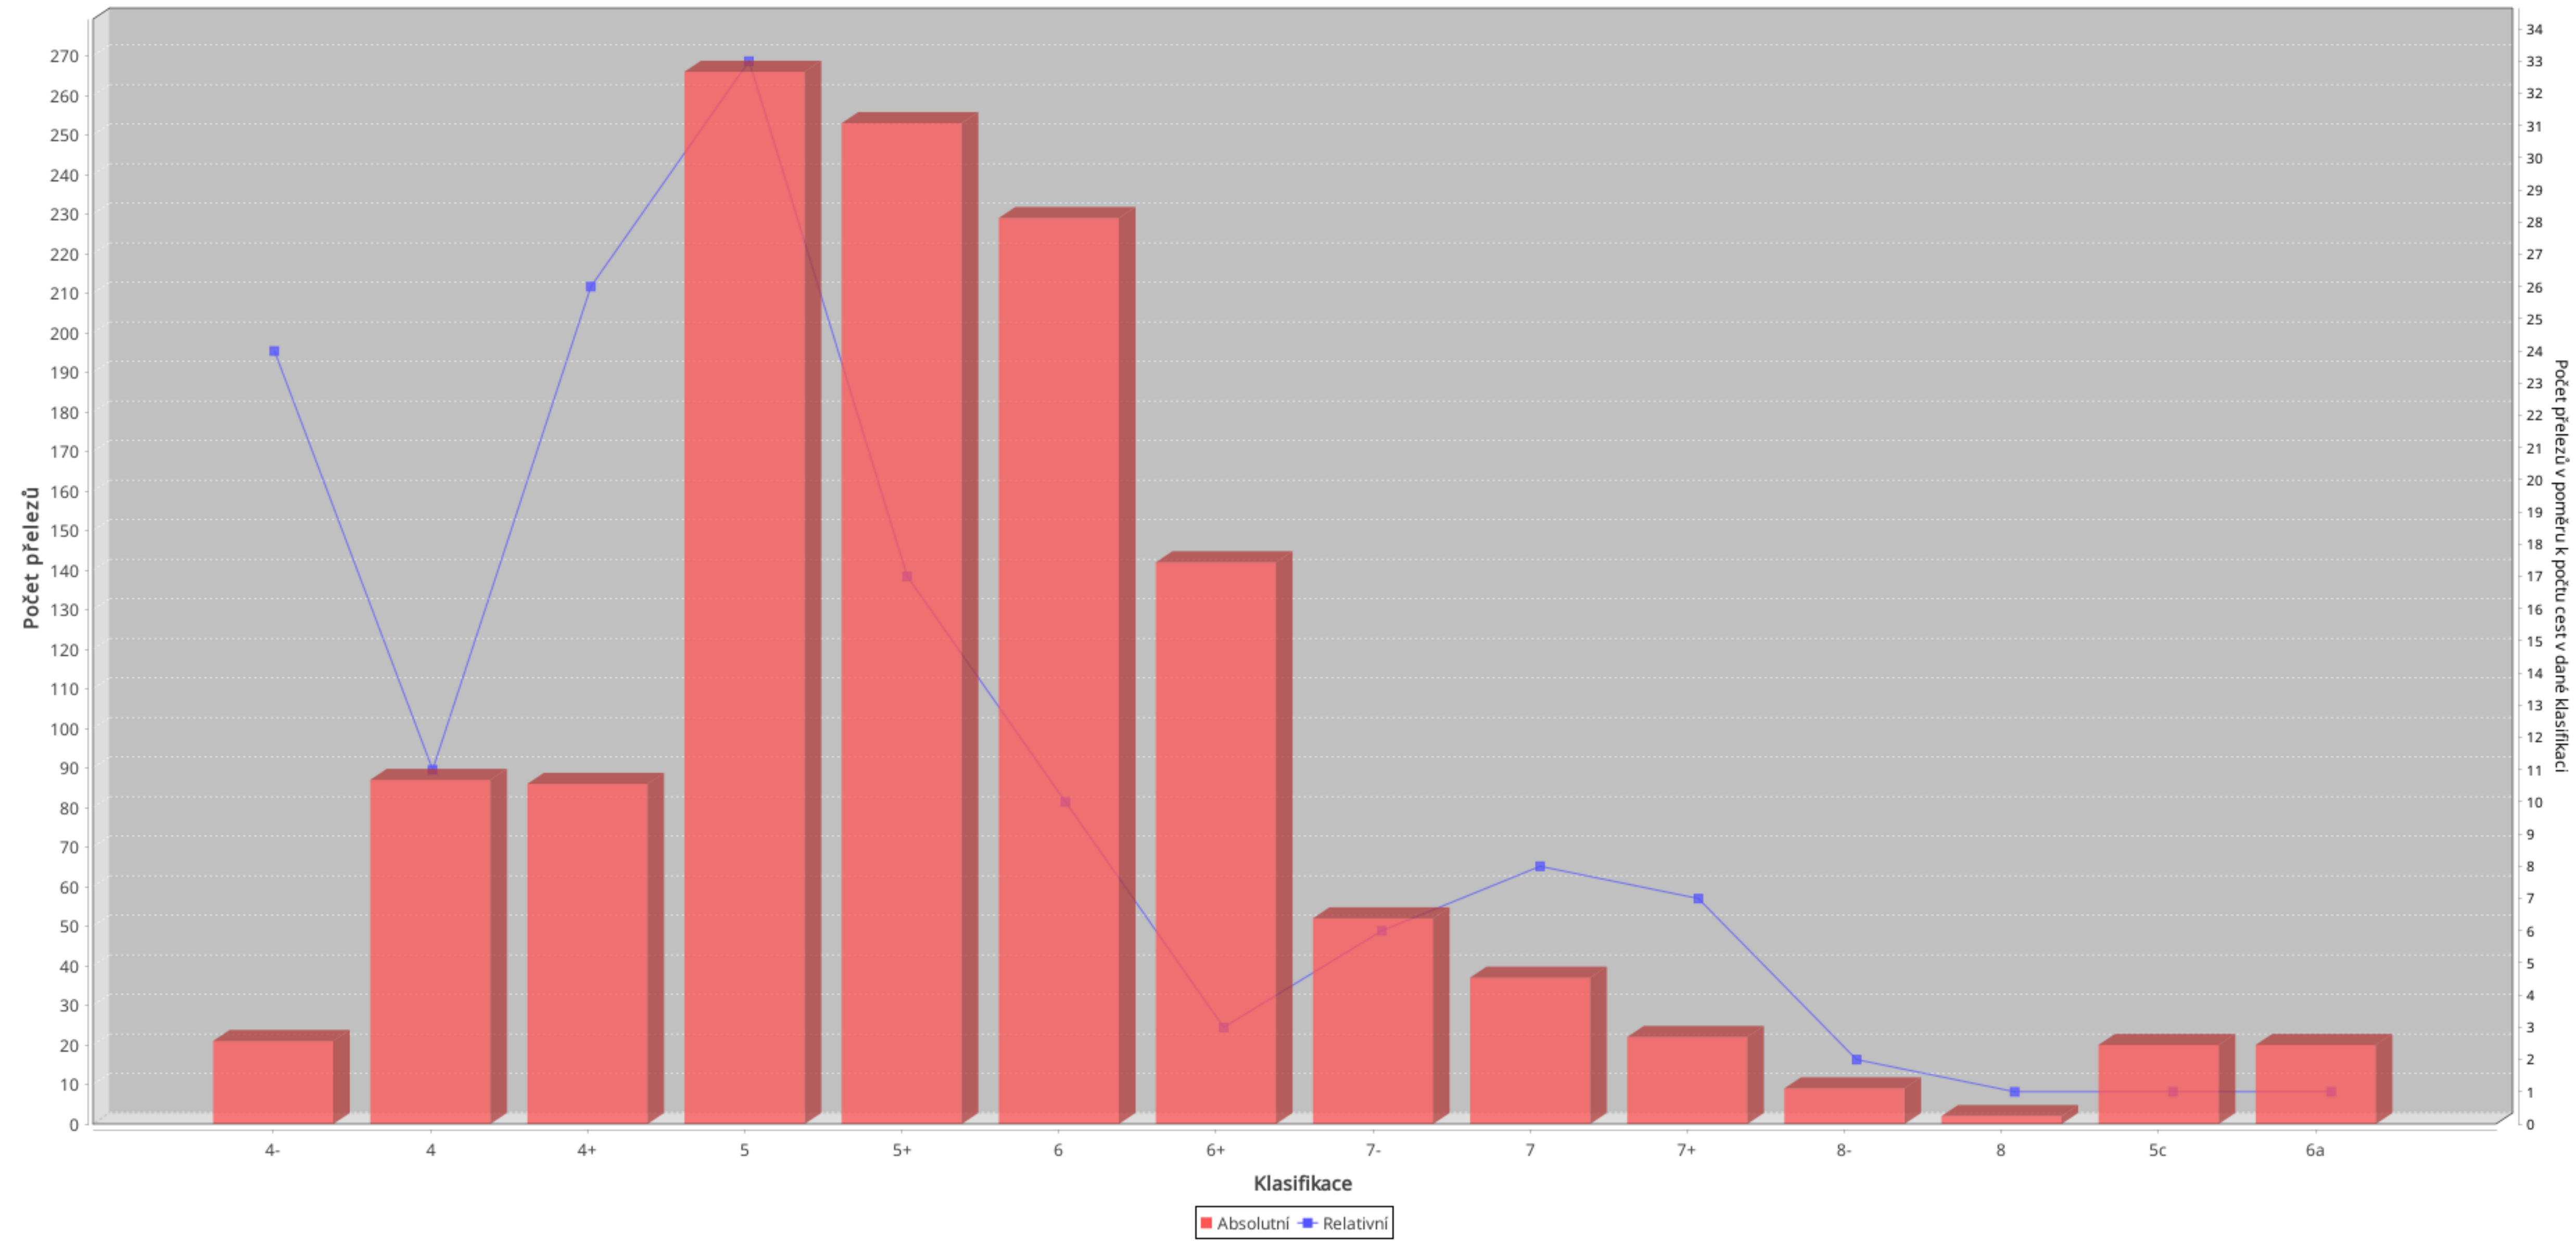

# Návštěvnost cest pro maraton 2024

# Přelety ve stylech pro maraton 2024

Počet cest

RP AF ST

# Vylezené a maximálně možné metry