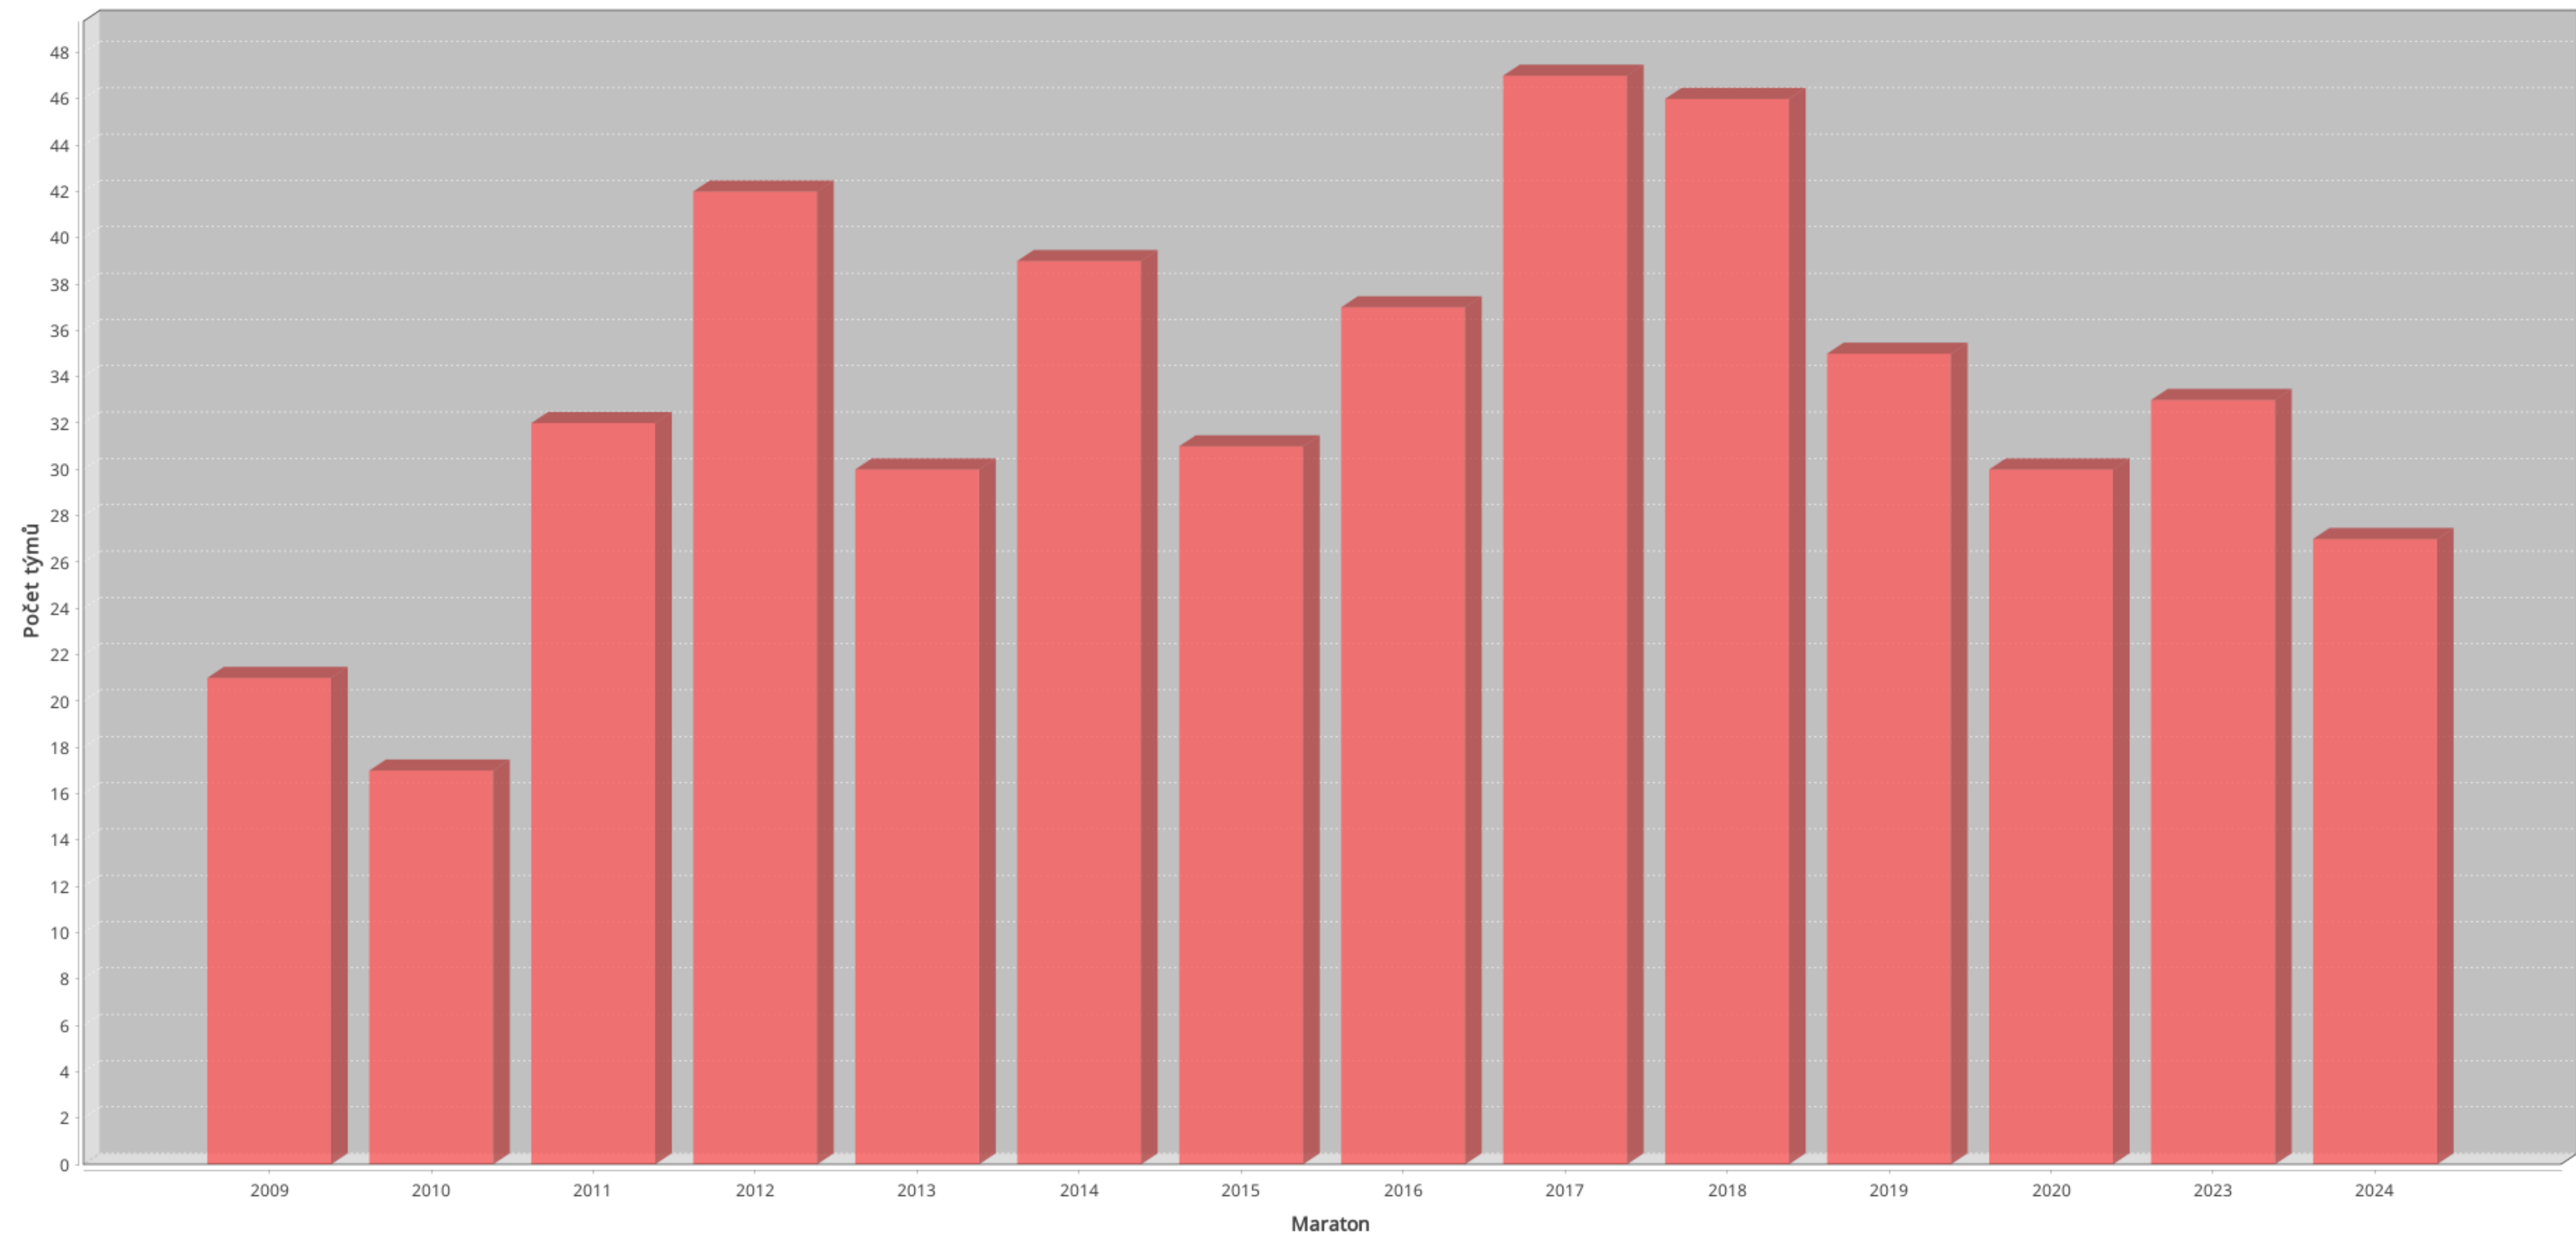

# Vylezené a maximálně možné metry

# Ženy, děti, invalidi, ... pro maraton 2024

Lezec křep dítě žena důchodce

# Největší odpočíváč pro maraton 2024

Počet cest

0 1 2 3 4 5 6 7 8

# Největší stavitel pro maraton 2024

Počet cest