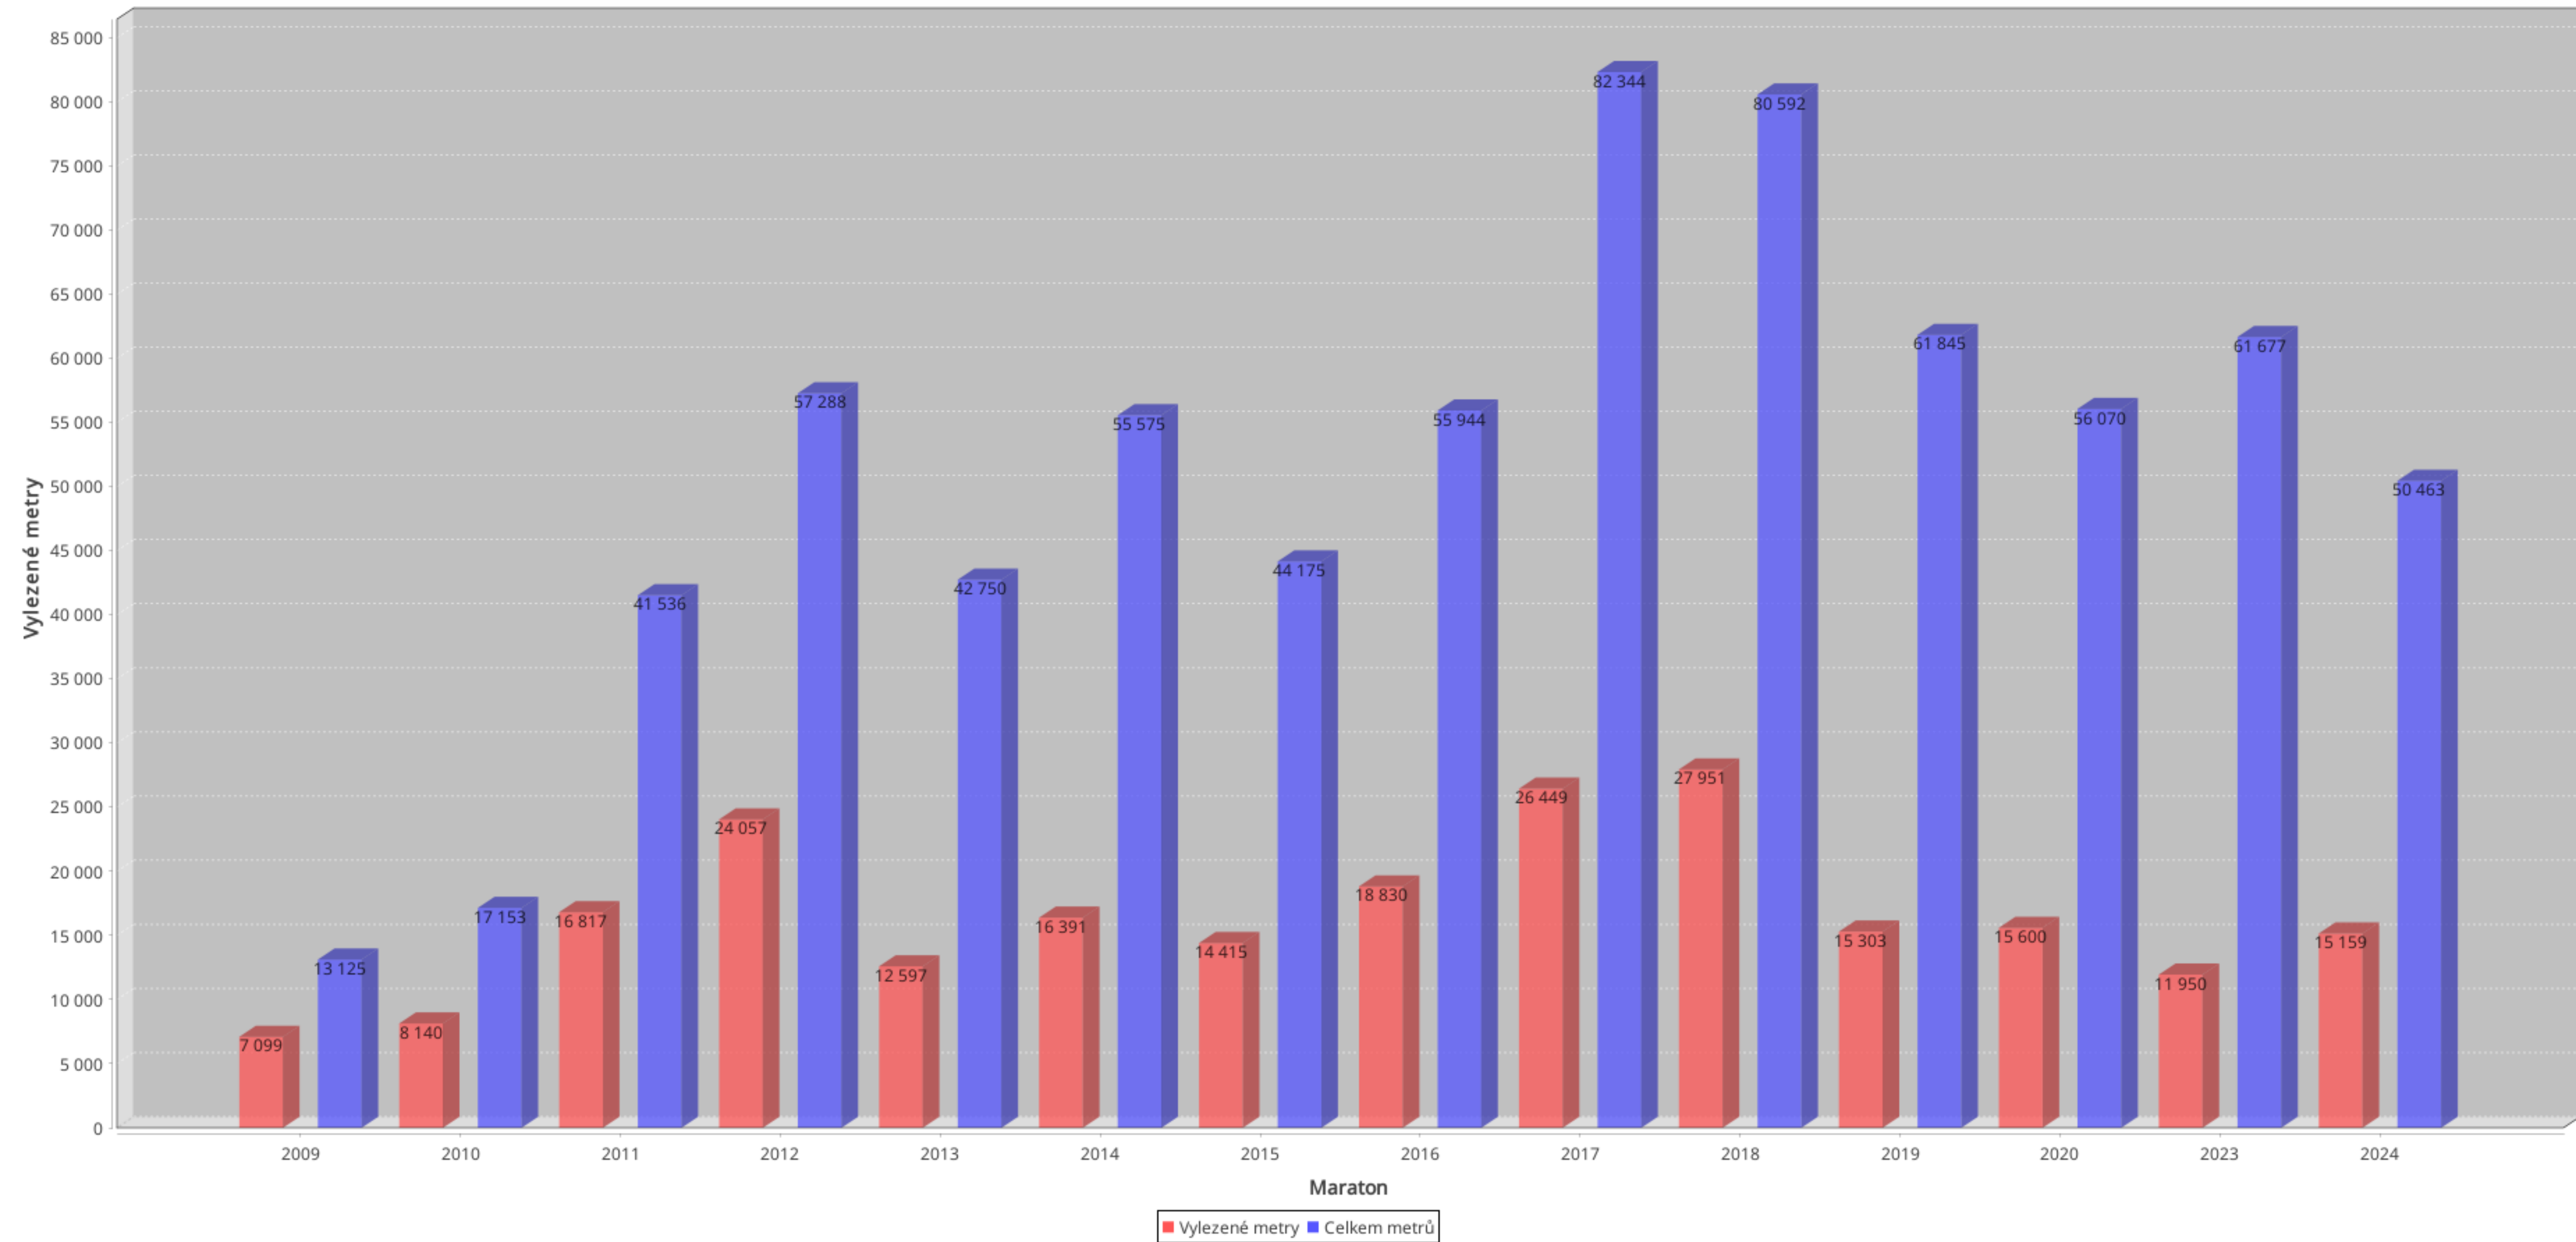

# Přelety ve stylech pro maraton 2024

Počet cest

RP AF ST

# Vylezené a maximálně možné metry

# Největší odpočíváč pro maraton 2024

Počet cest

0 1 2 3 4 5 6 7 8

# Největší stavitel pro maraton 2024

Počet cest