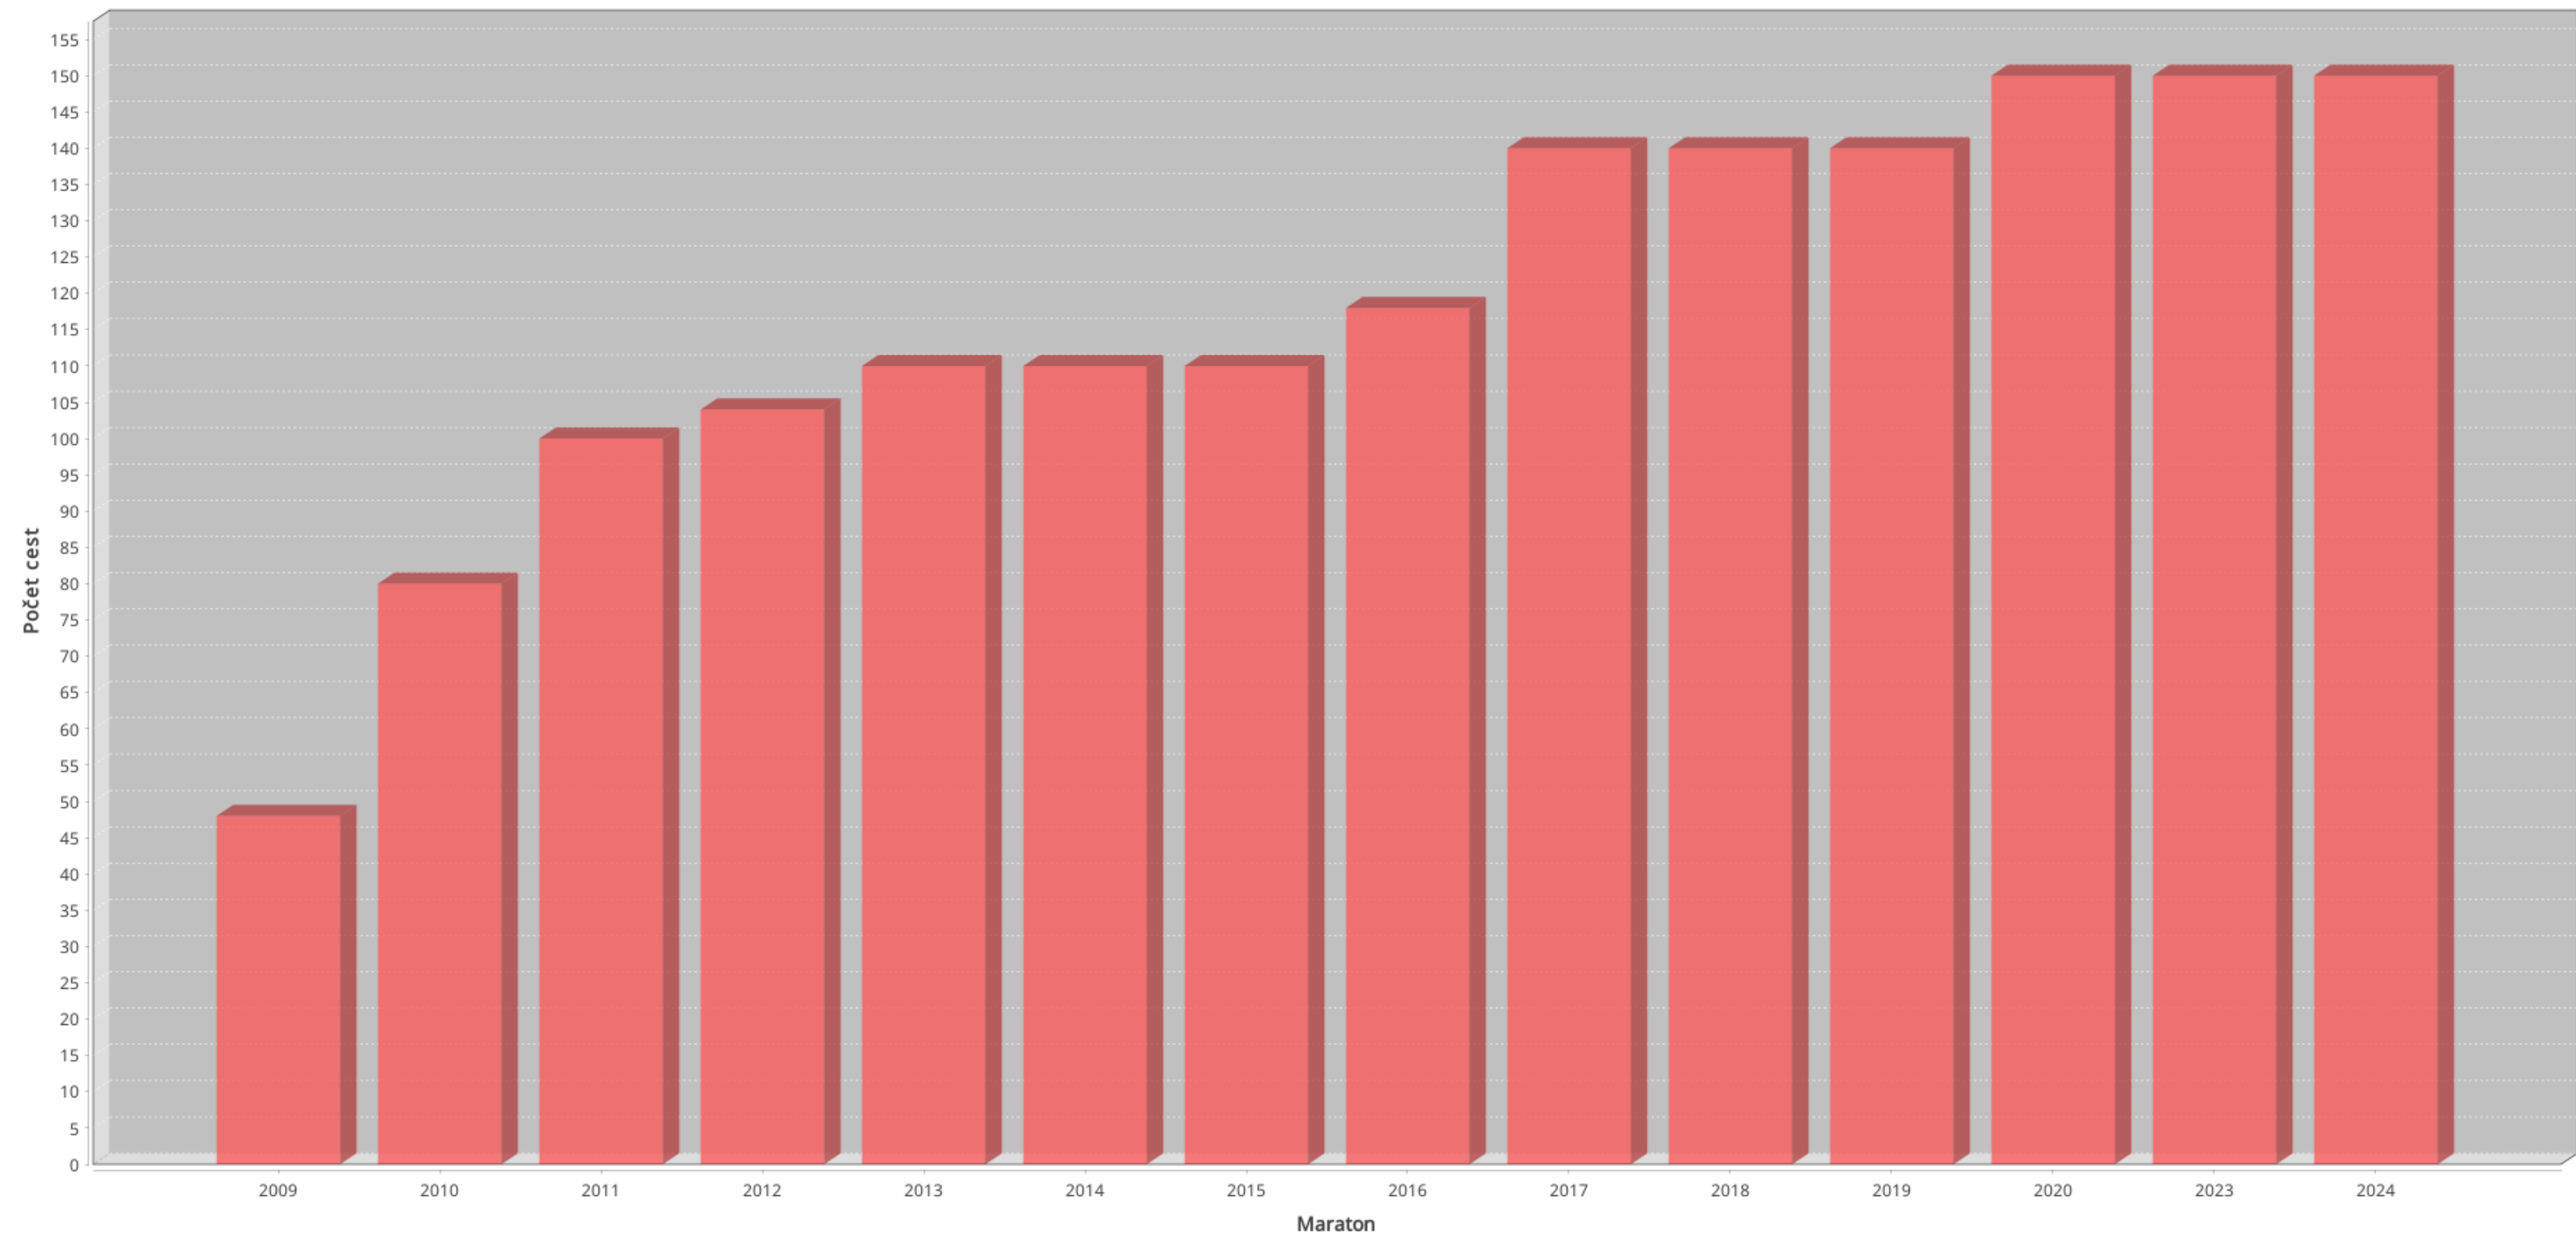

# Návštěvnost cest pro maraton 2024

# Návštěvnost klasifikací pro maraton 2024

# Přelety ve stylech pro maraton 2024

Počet cest

RP AF ST

# Vylezené a maximálně možné metry