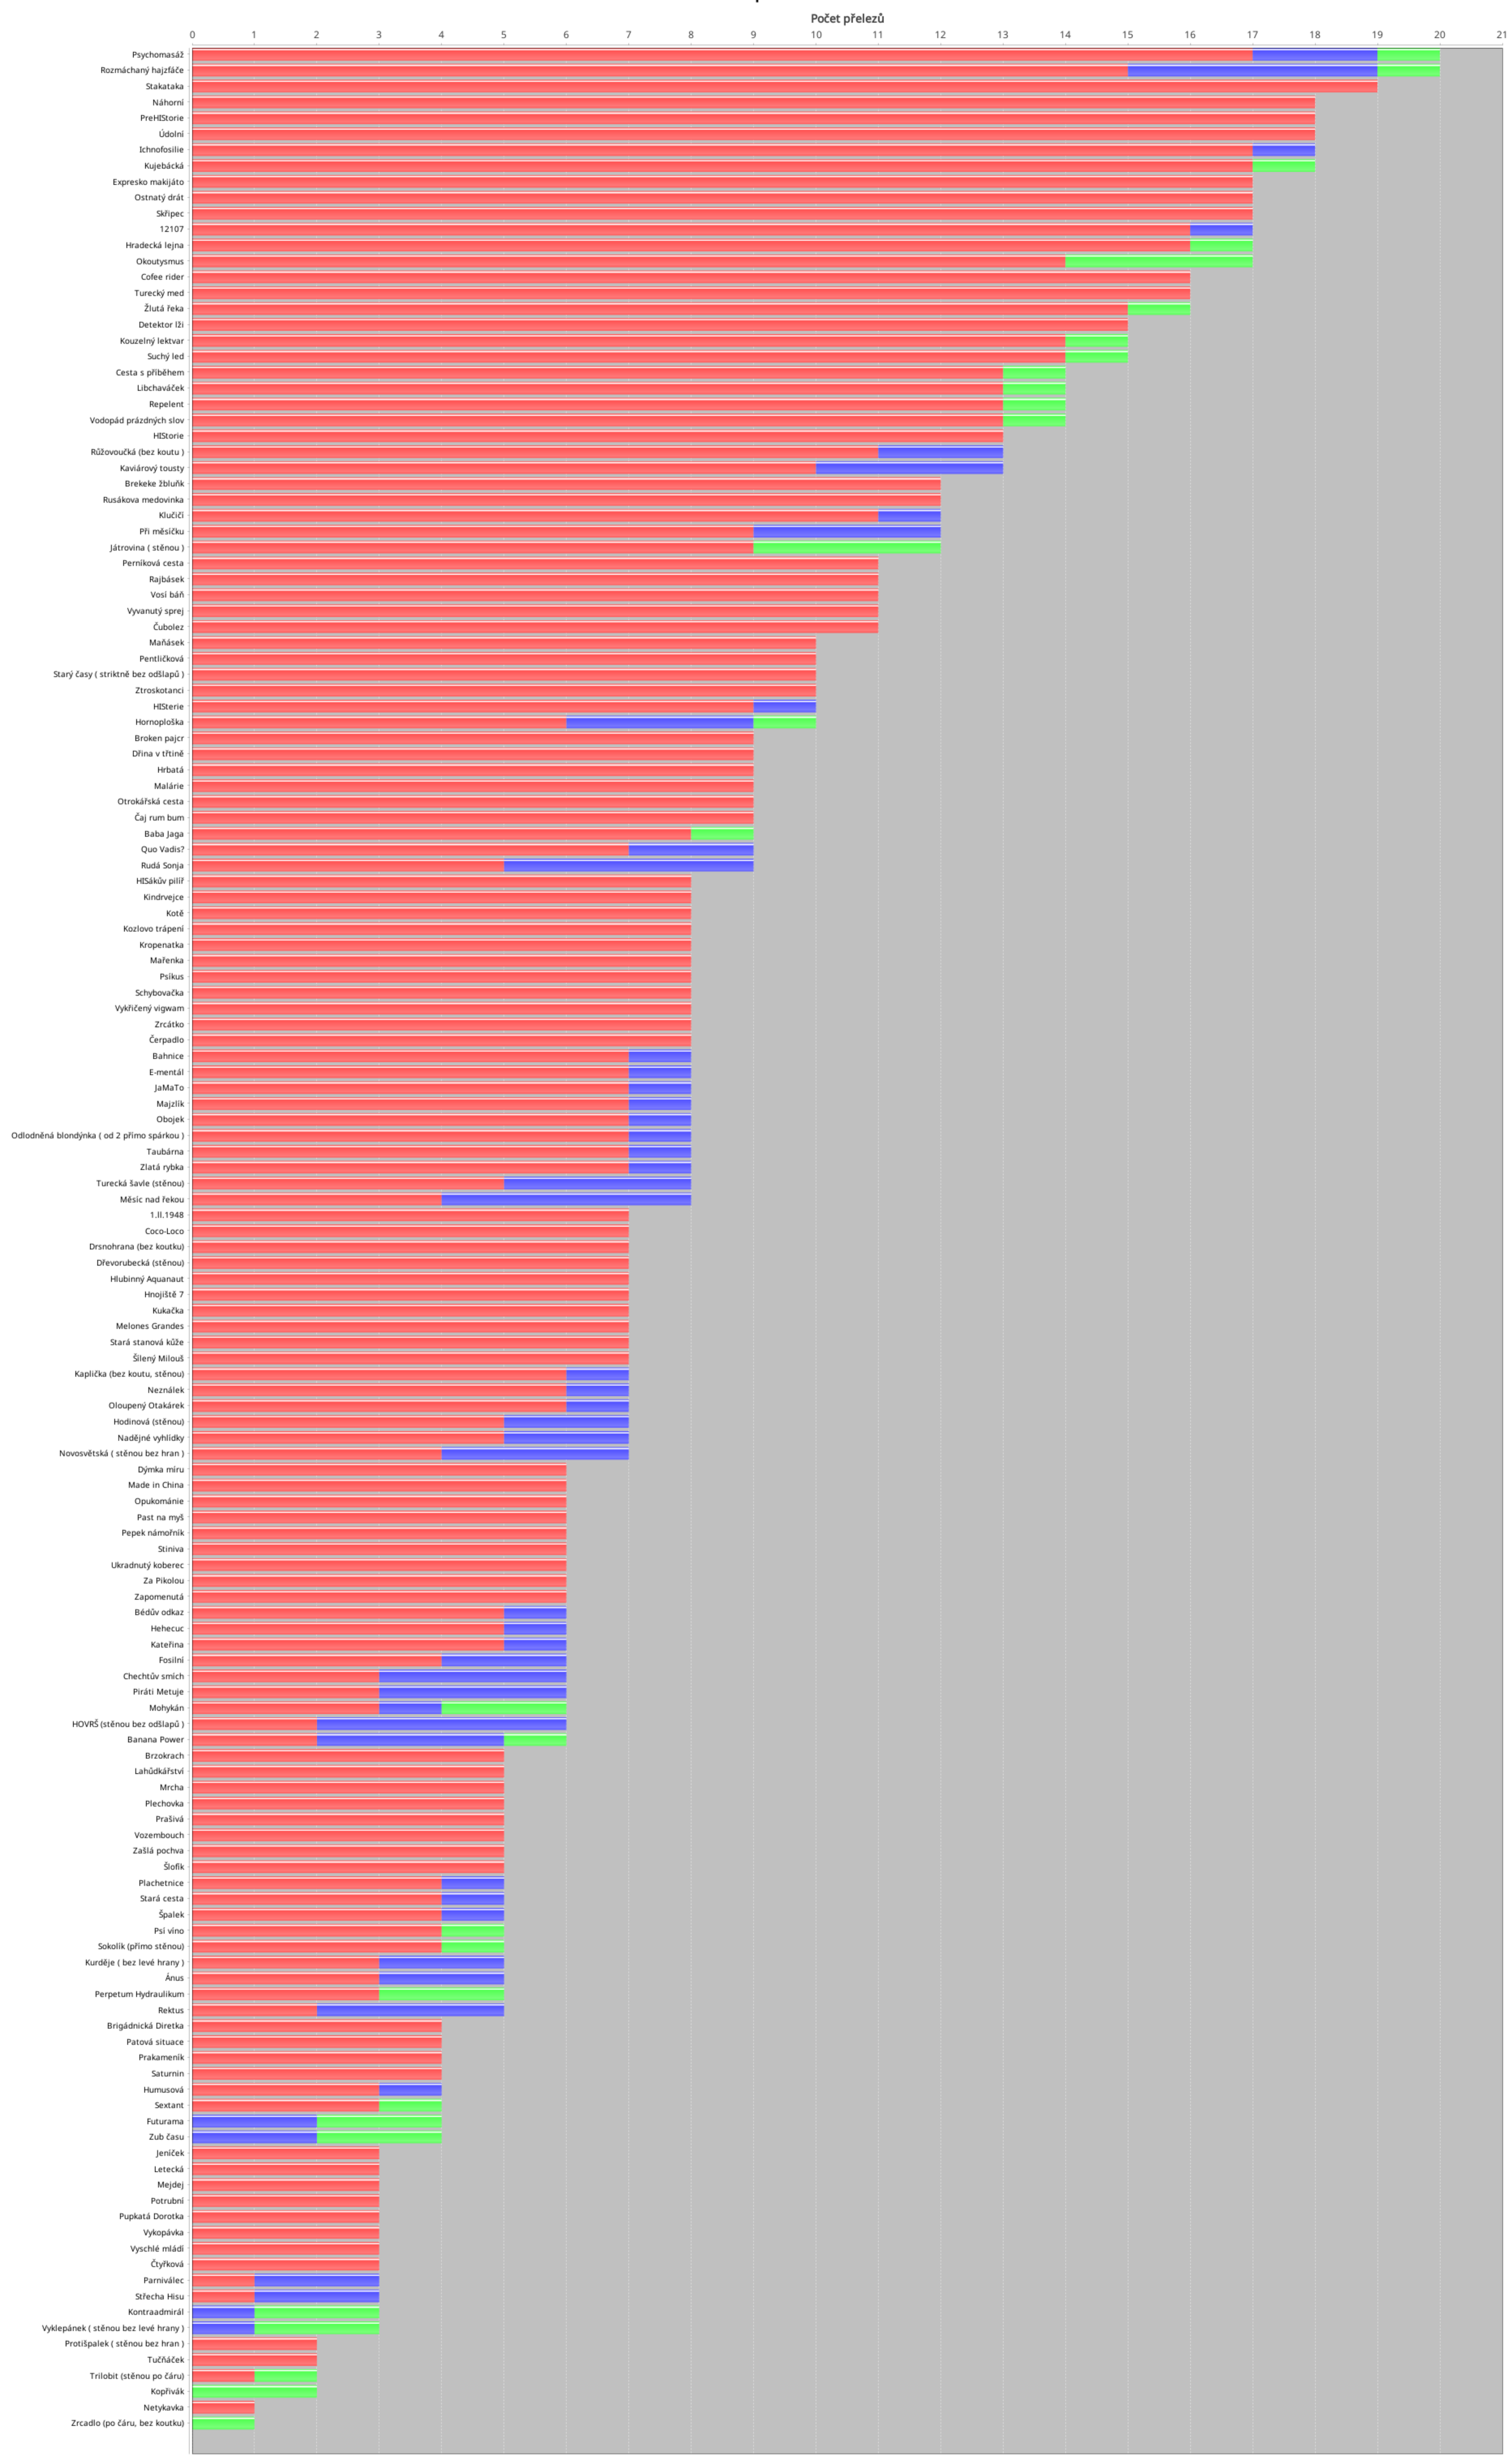

# Návštěvnost cest pro maraton 2024

# Návštěvnost klasifikací pro maraton 2024

# Přelety ve stylech pro maraton 2024

Počet cest

RP AF ST

# Vylezené a maximálně možné metry