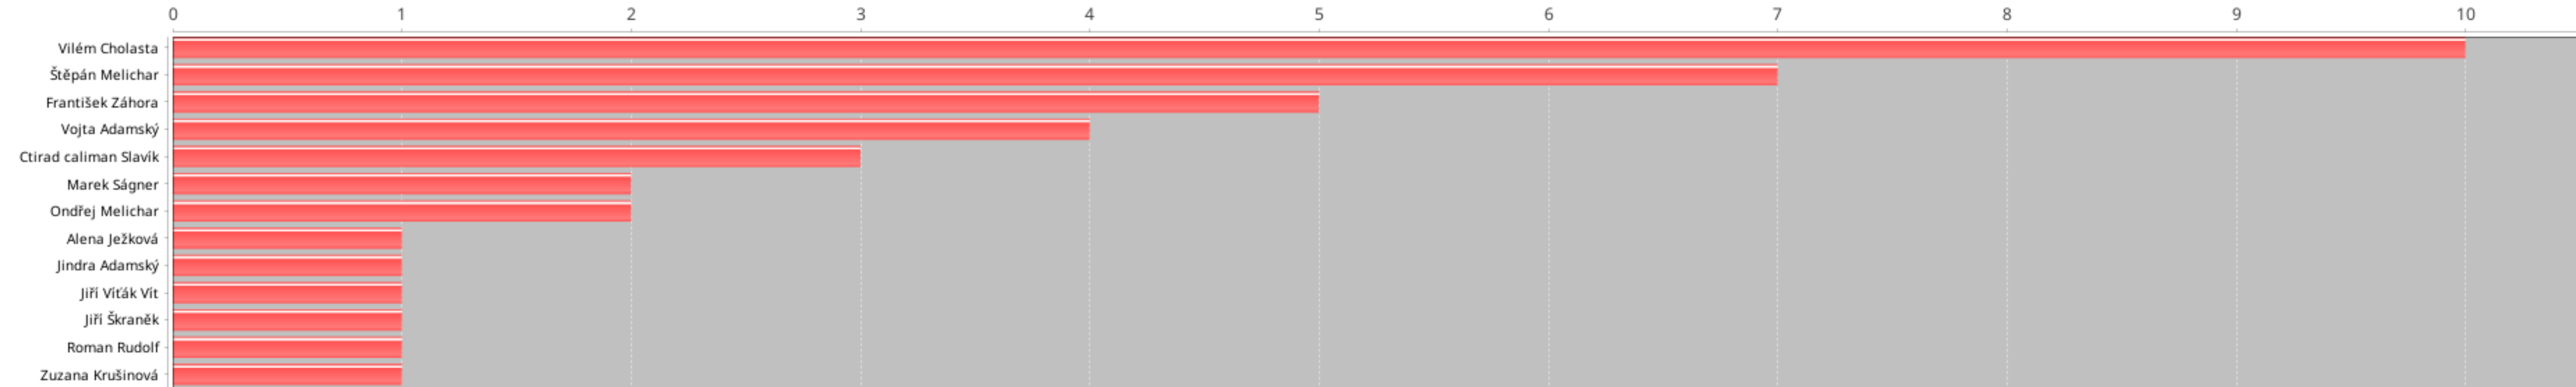

Největší stavitel pro maraton 2024

Počet cest