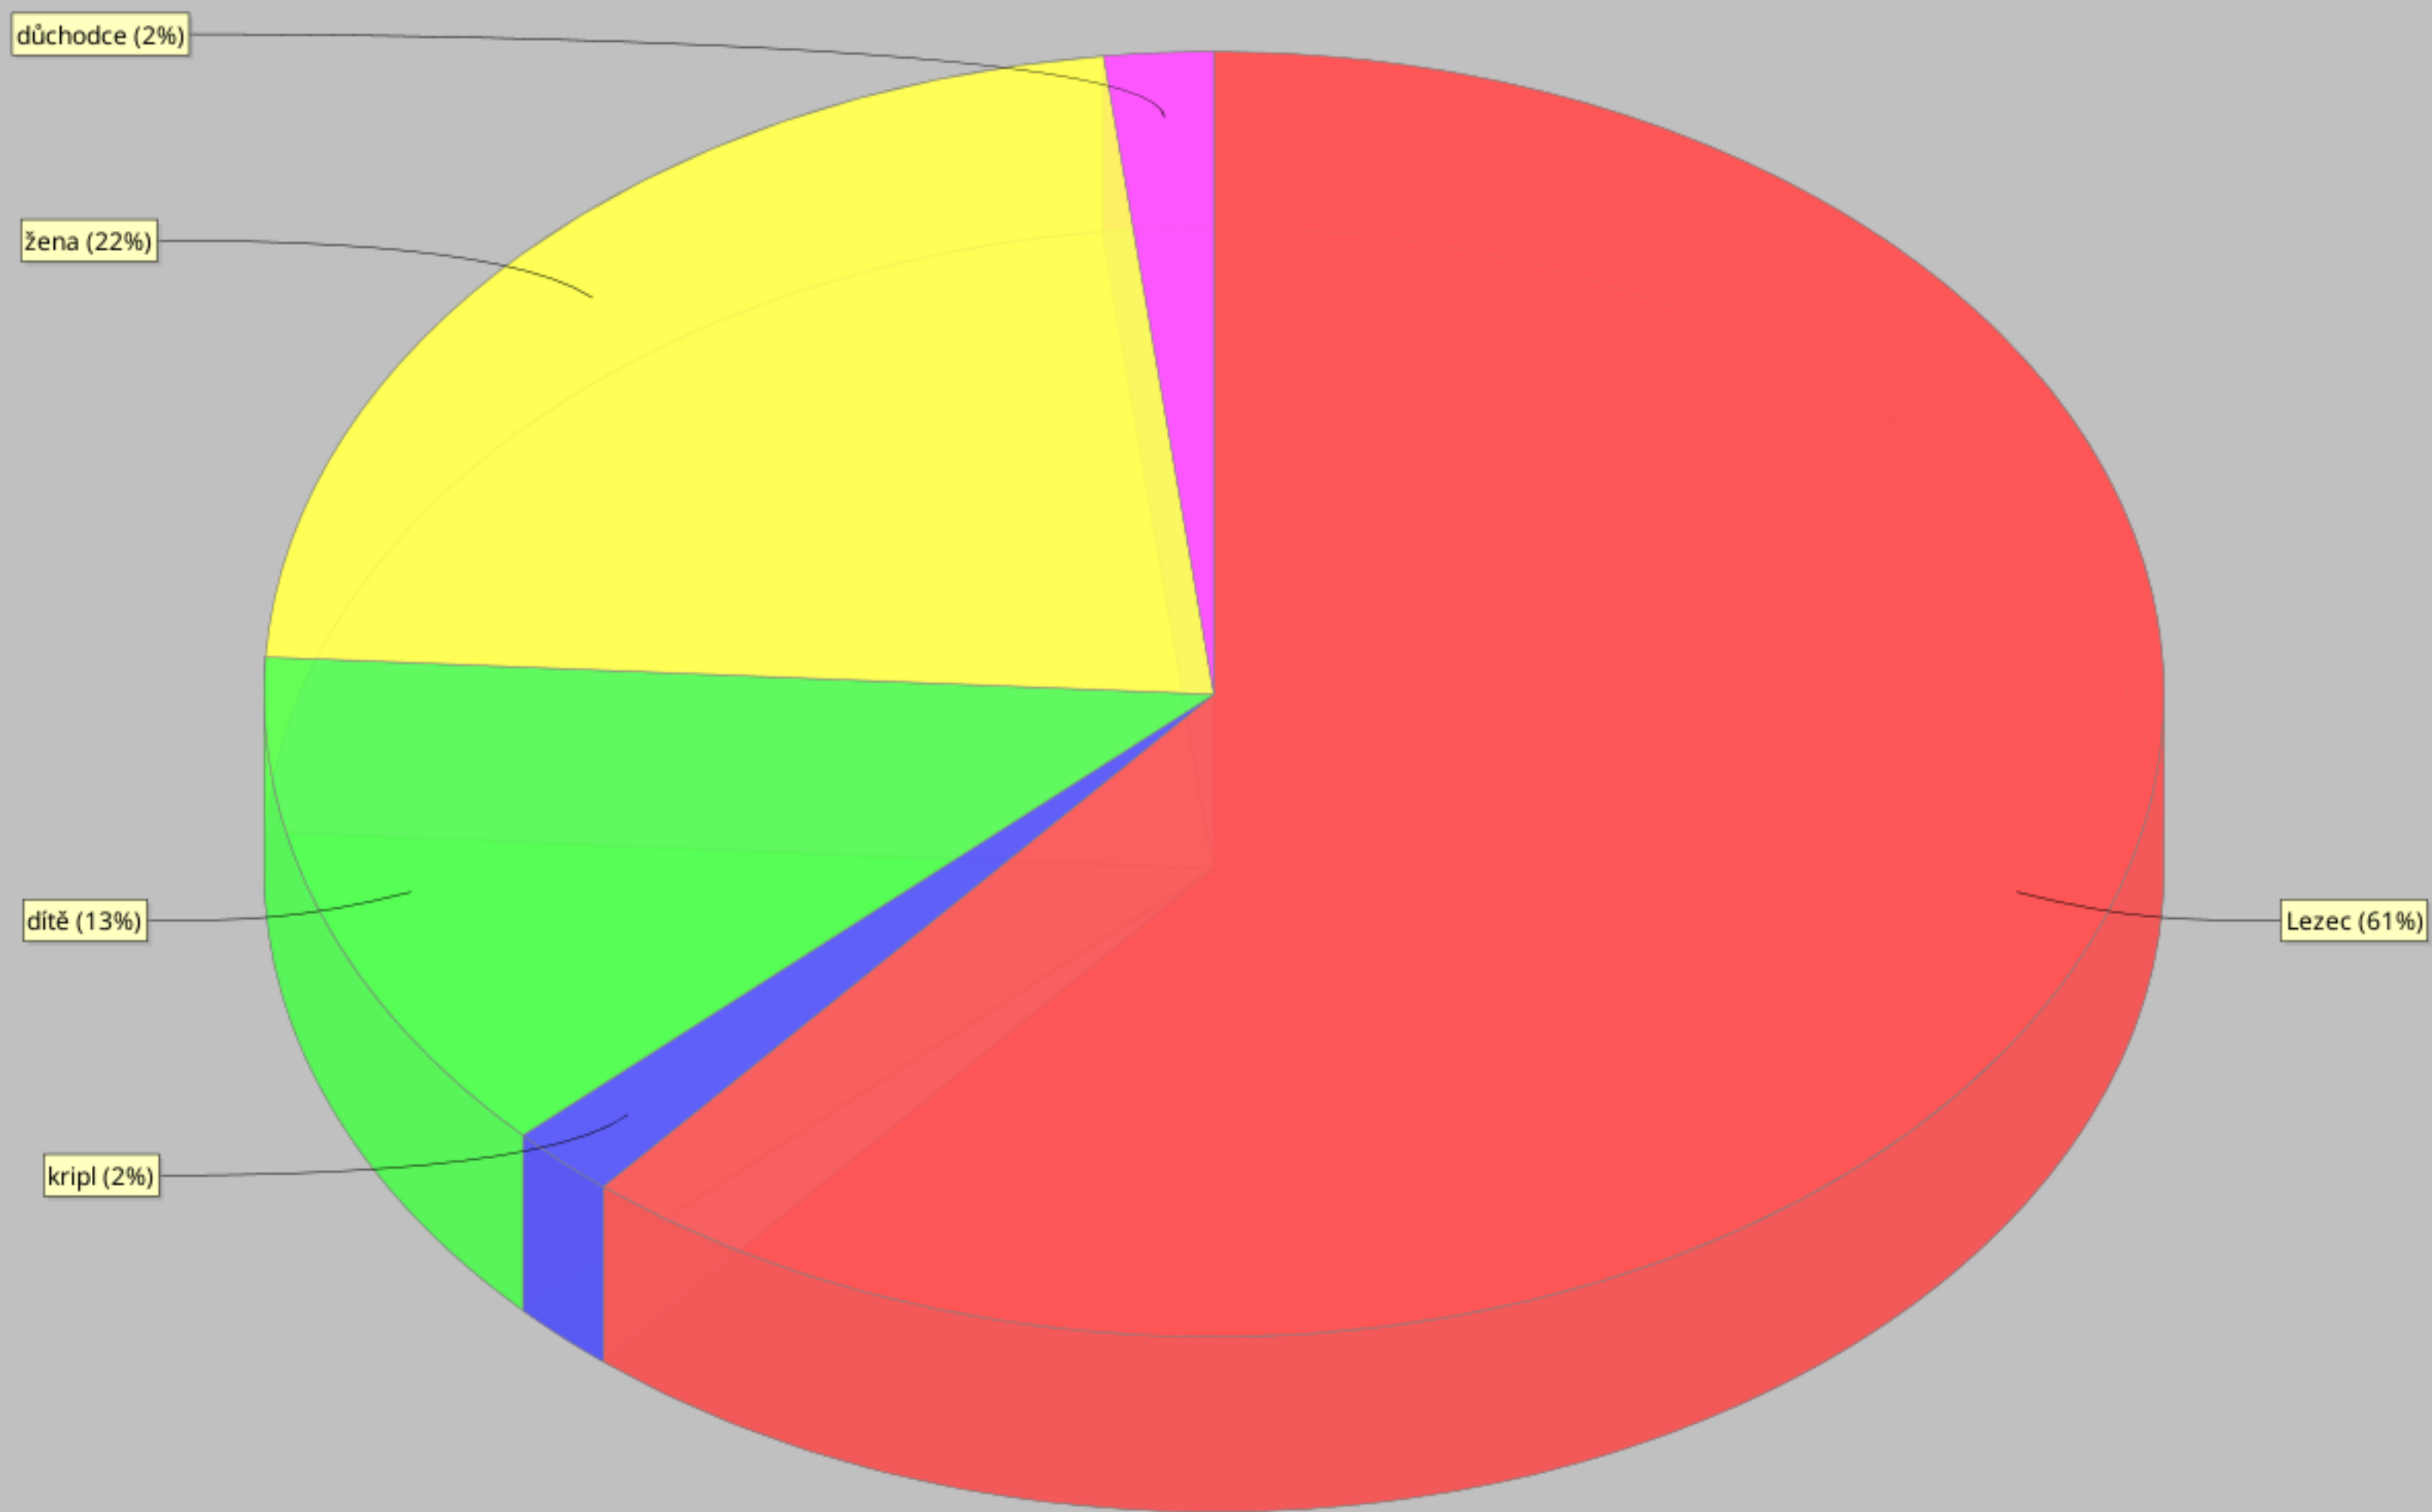

# Vylezené a maximálně možné metry

# Ženy, děti, invalidi, ... pro maraton 2024

Lezec křep dítě žena důchodce