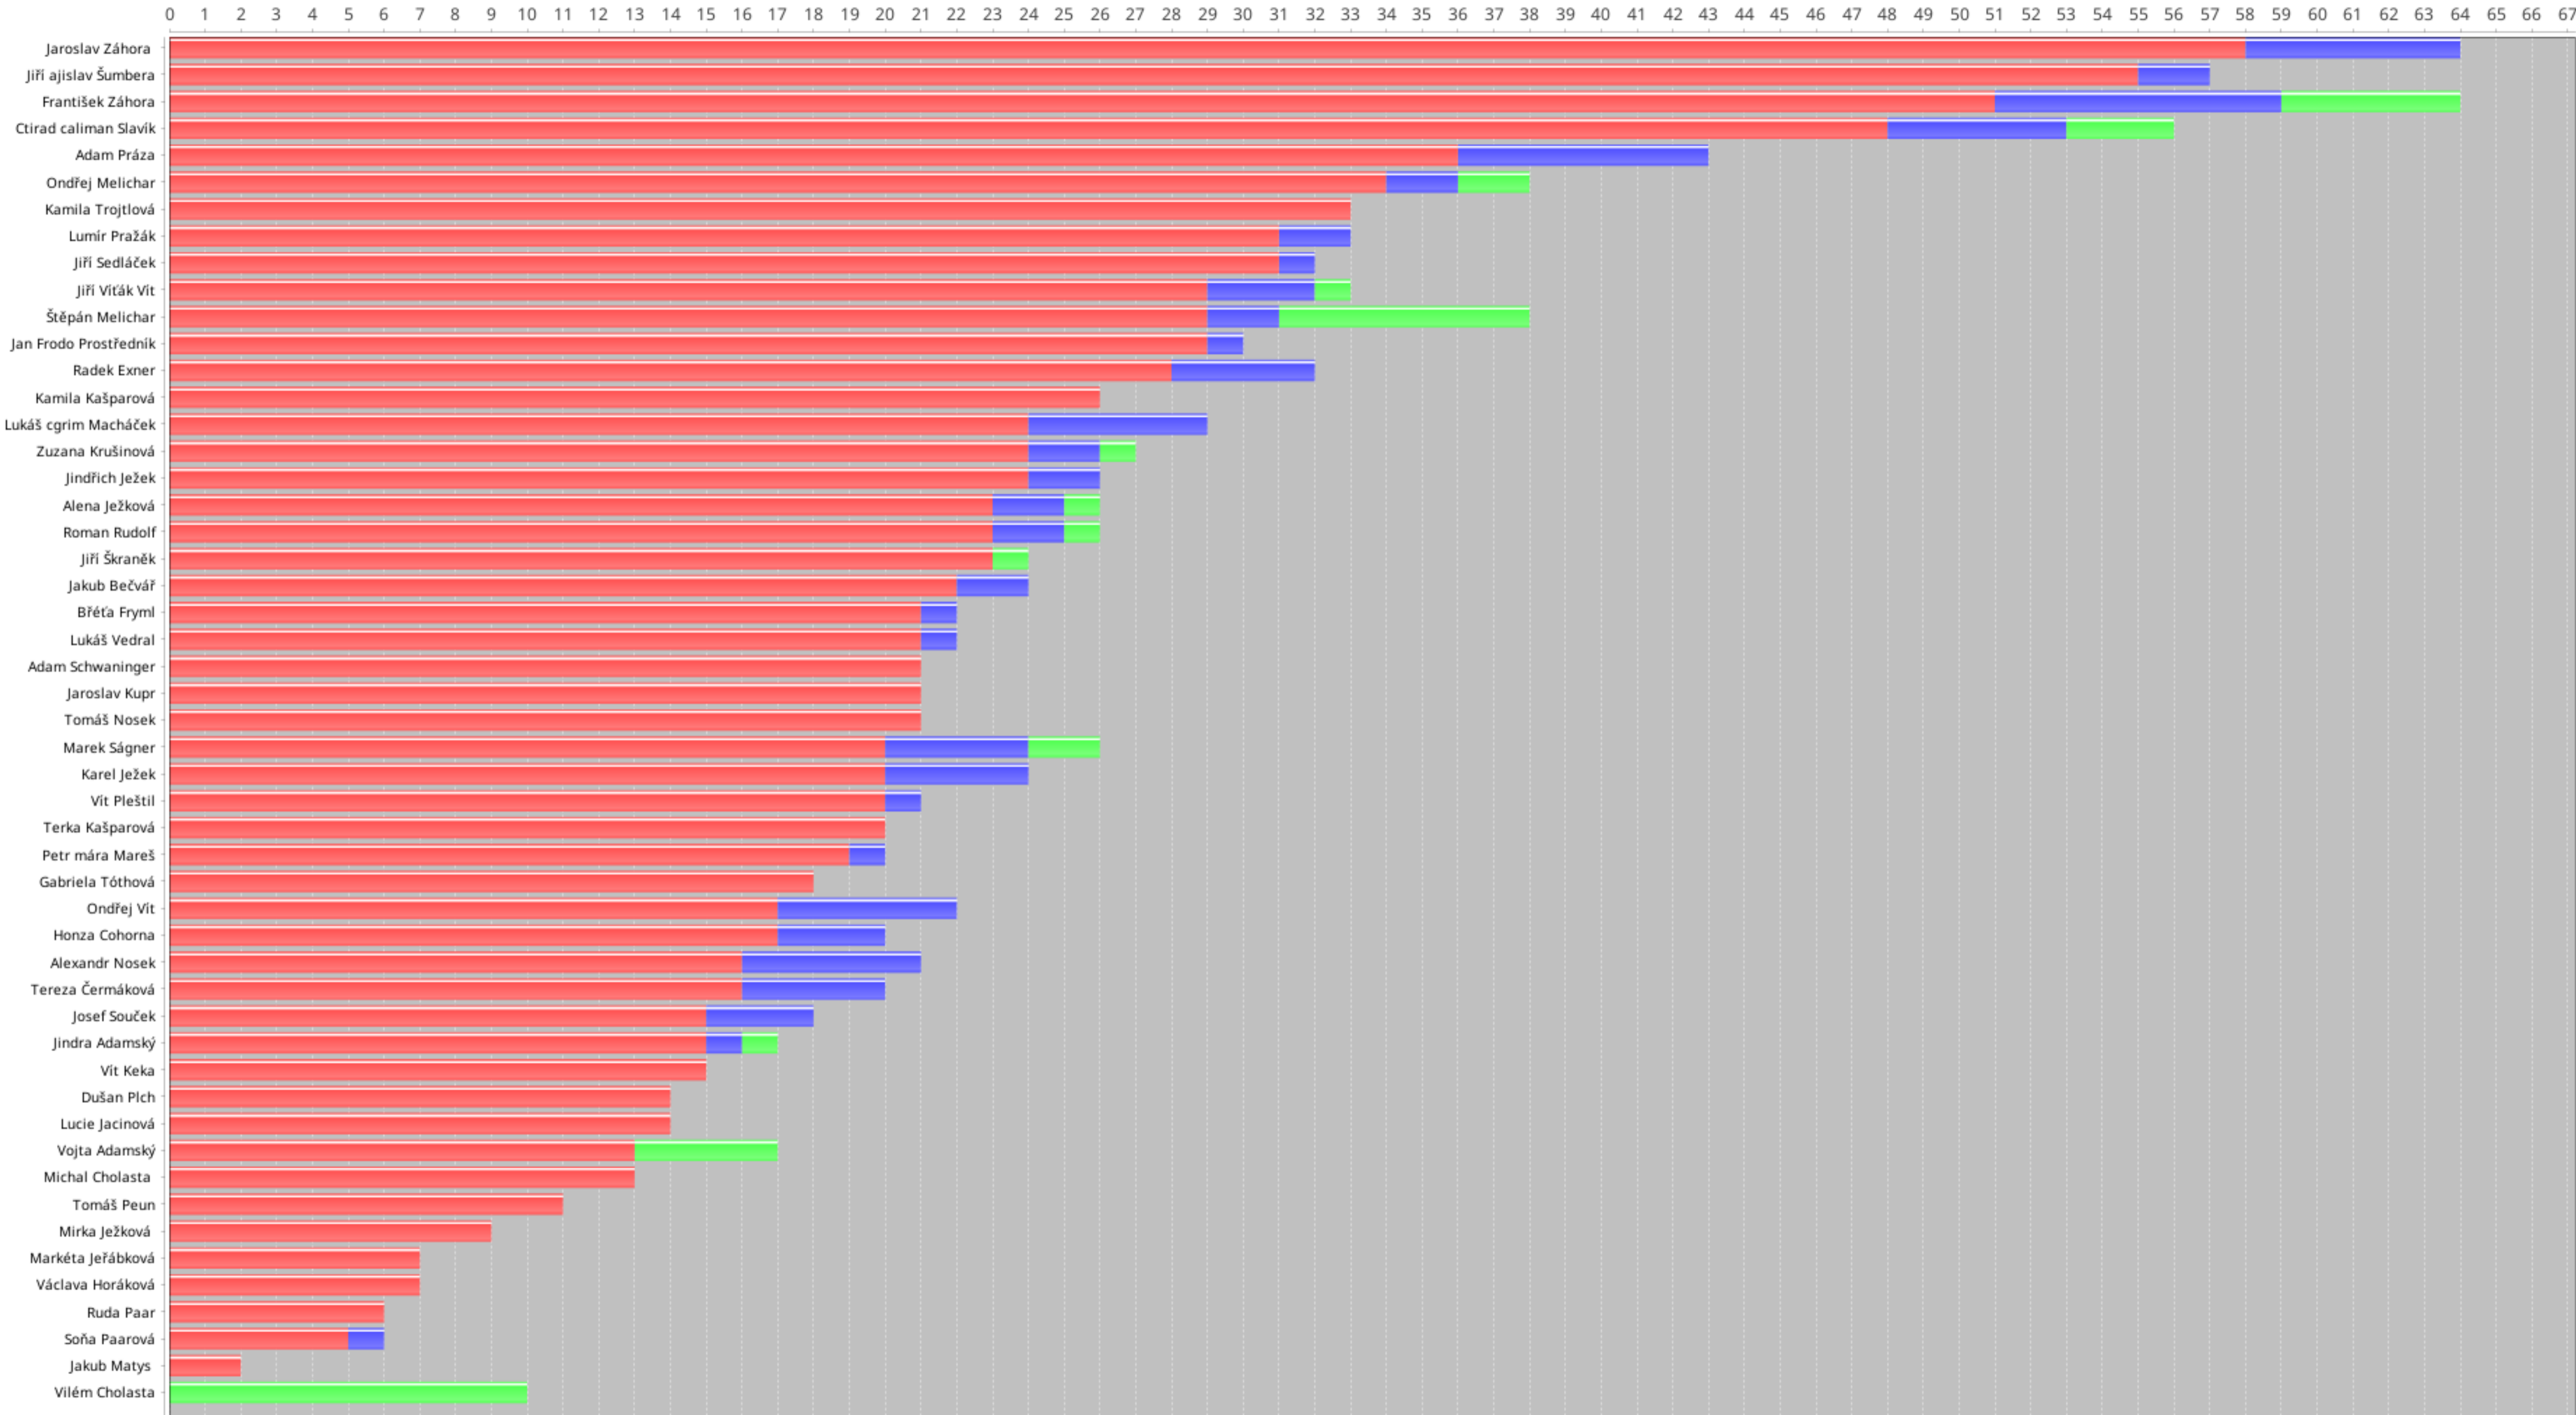

# Návštěvnost cest pro maraton 2024

# Přelety ve stylech pro maraton 2024

Počet cest

RP AF ST

# Vylezené a maximálně možné metry

# Největší odpočíváč pro maraton 2024

Počet cest

0 1 2 3 4 5 6 7 8