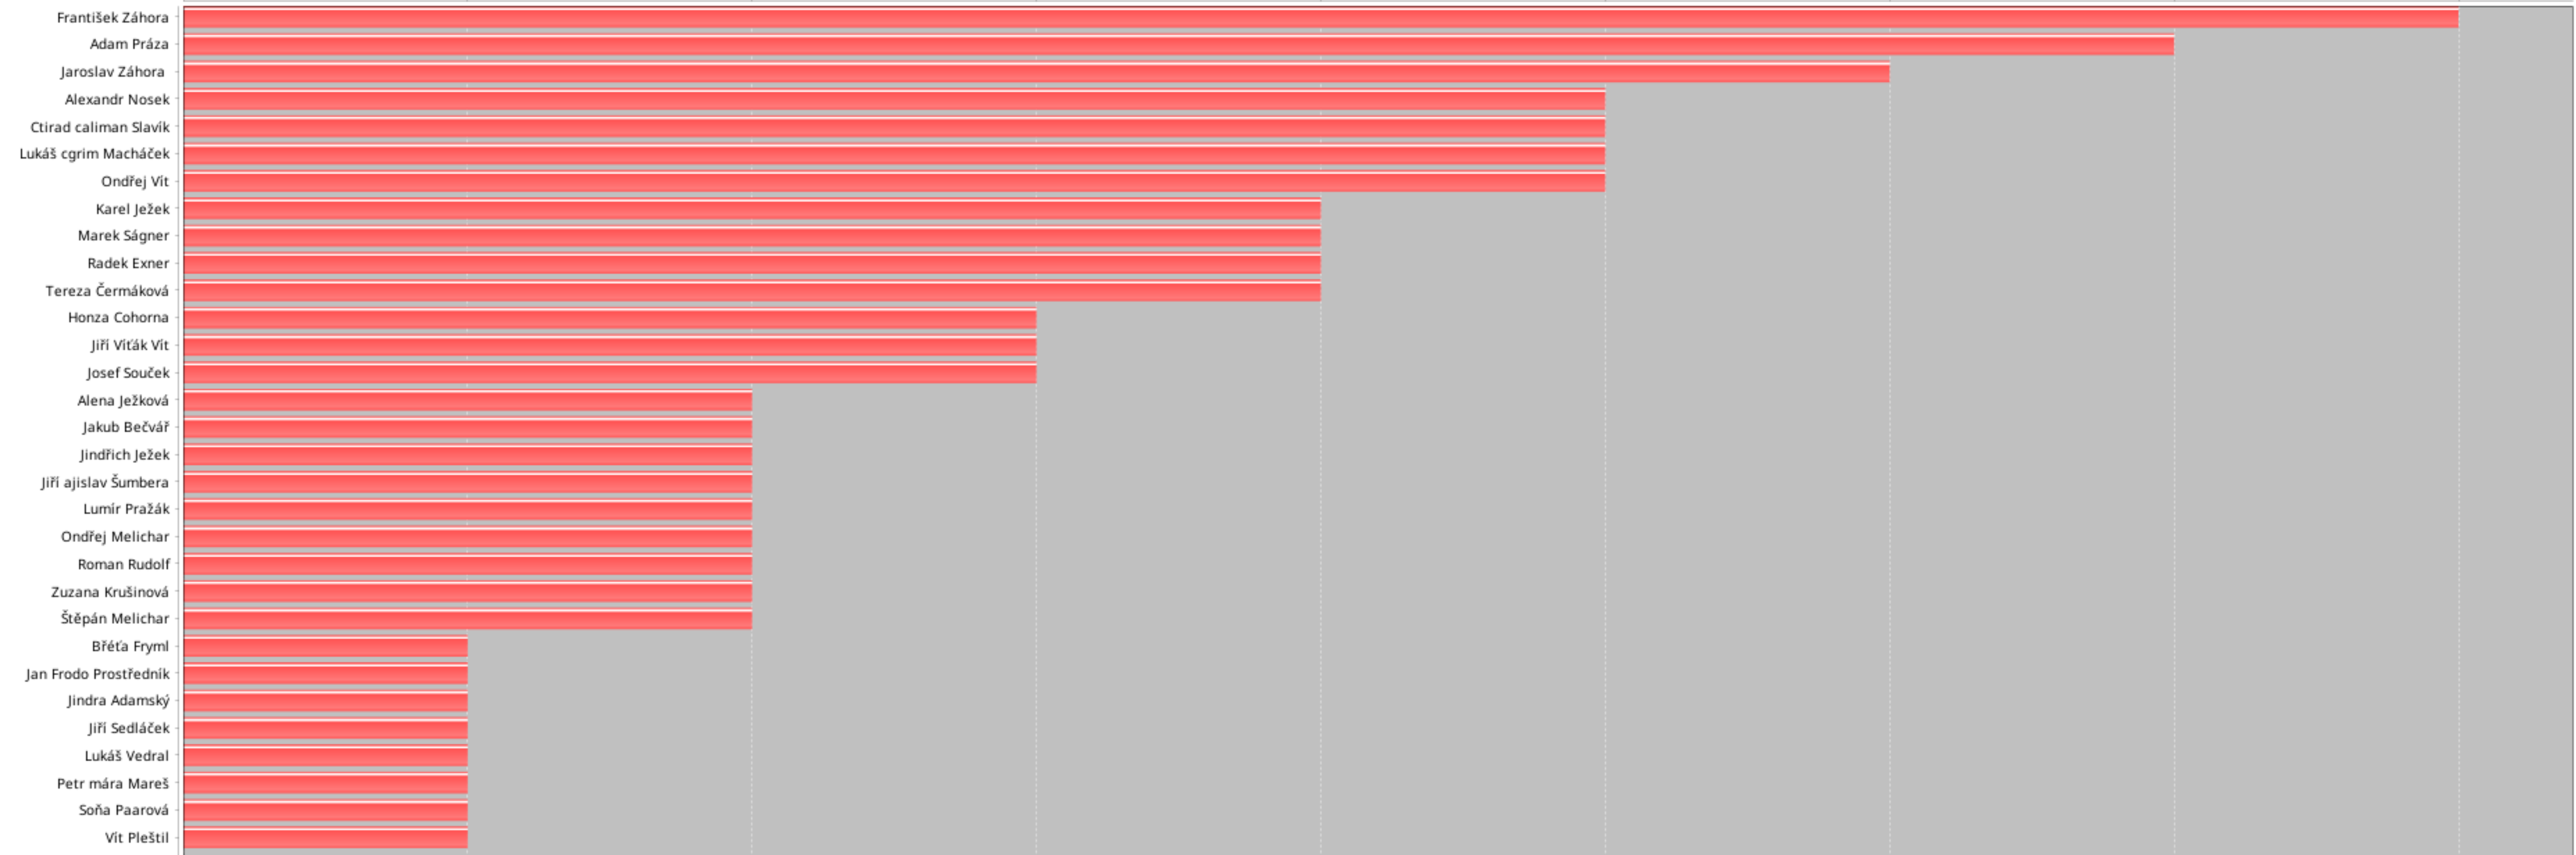

# Největší odpočíváč pro maraton 2024

Počet cest

0 1 2 3 4 5 6 7 8