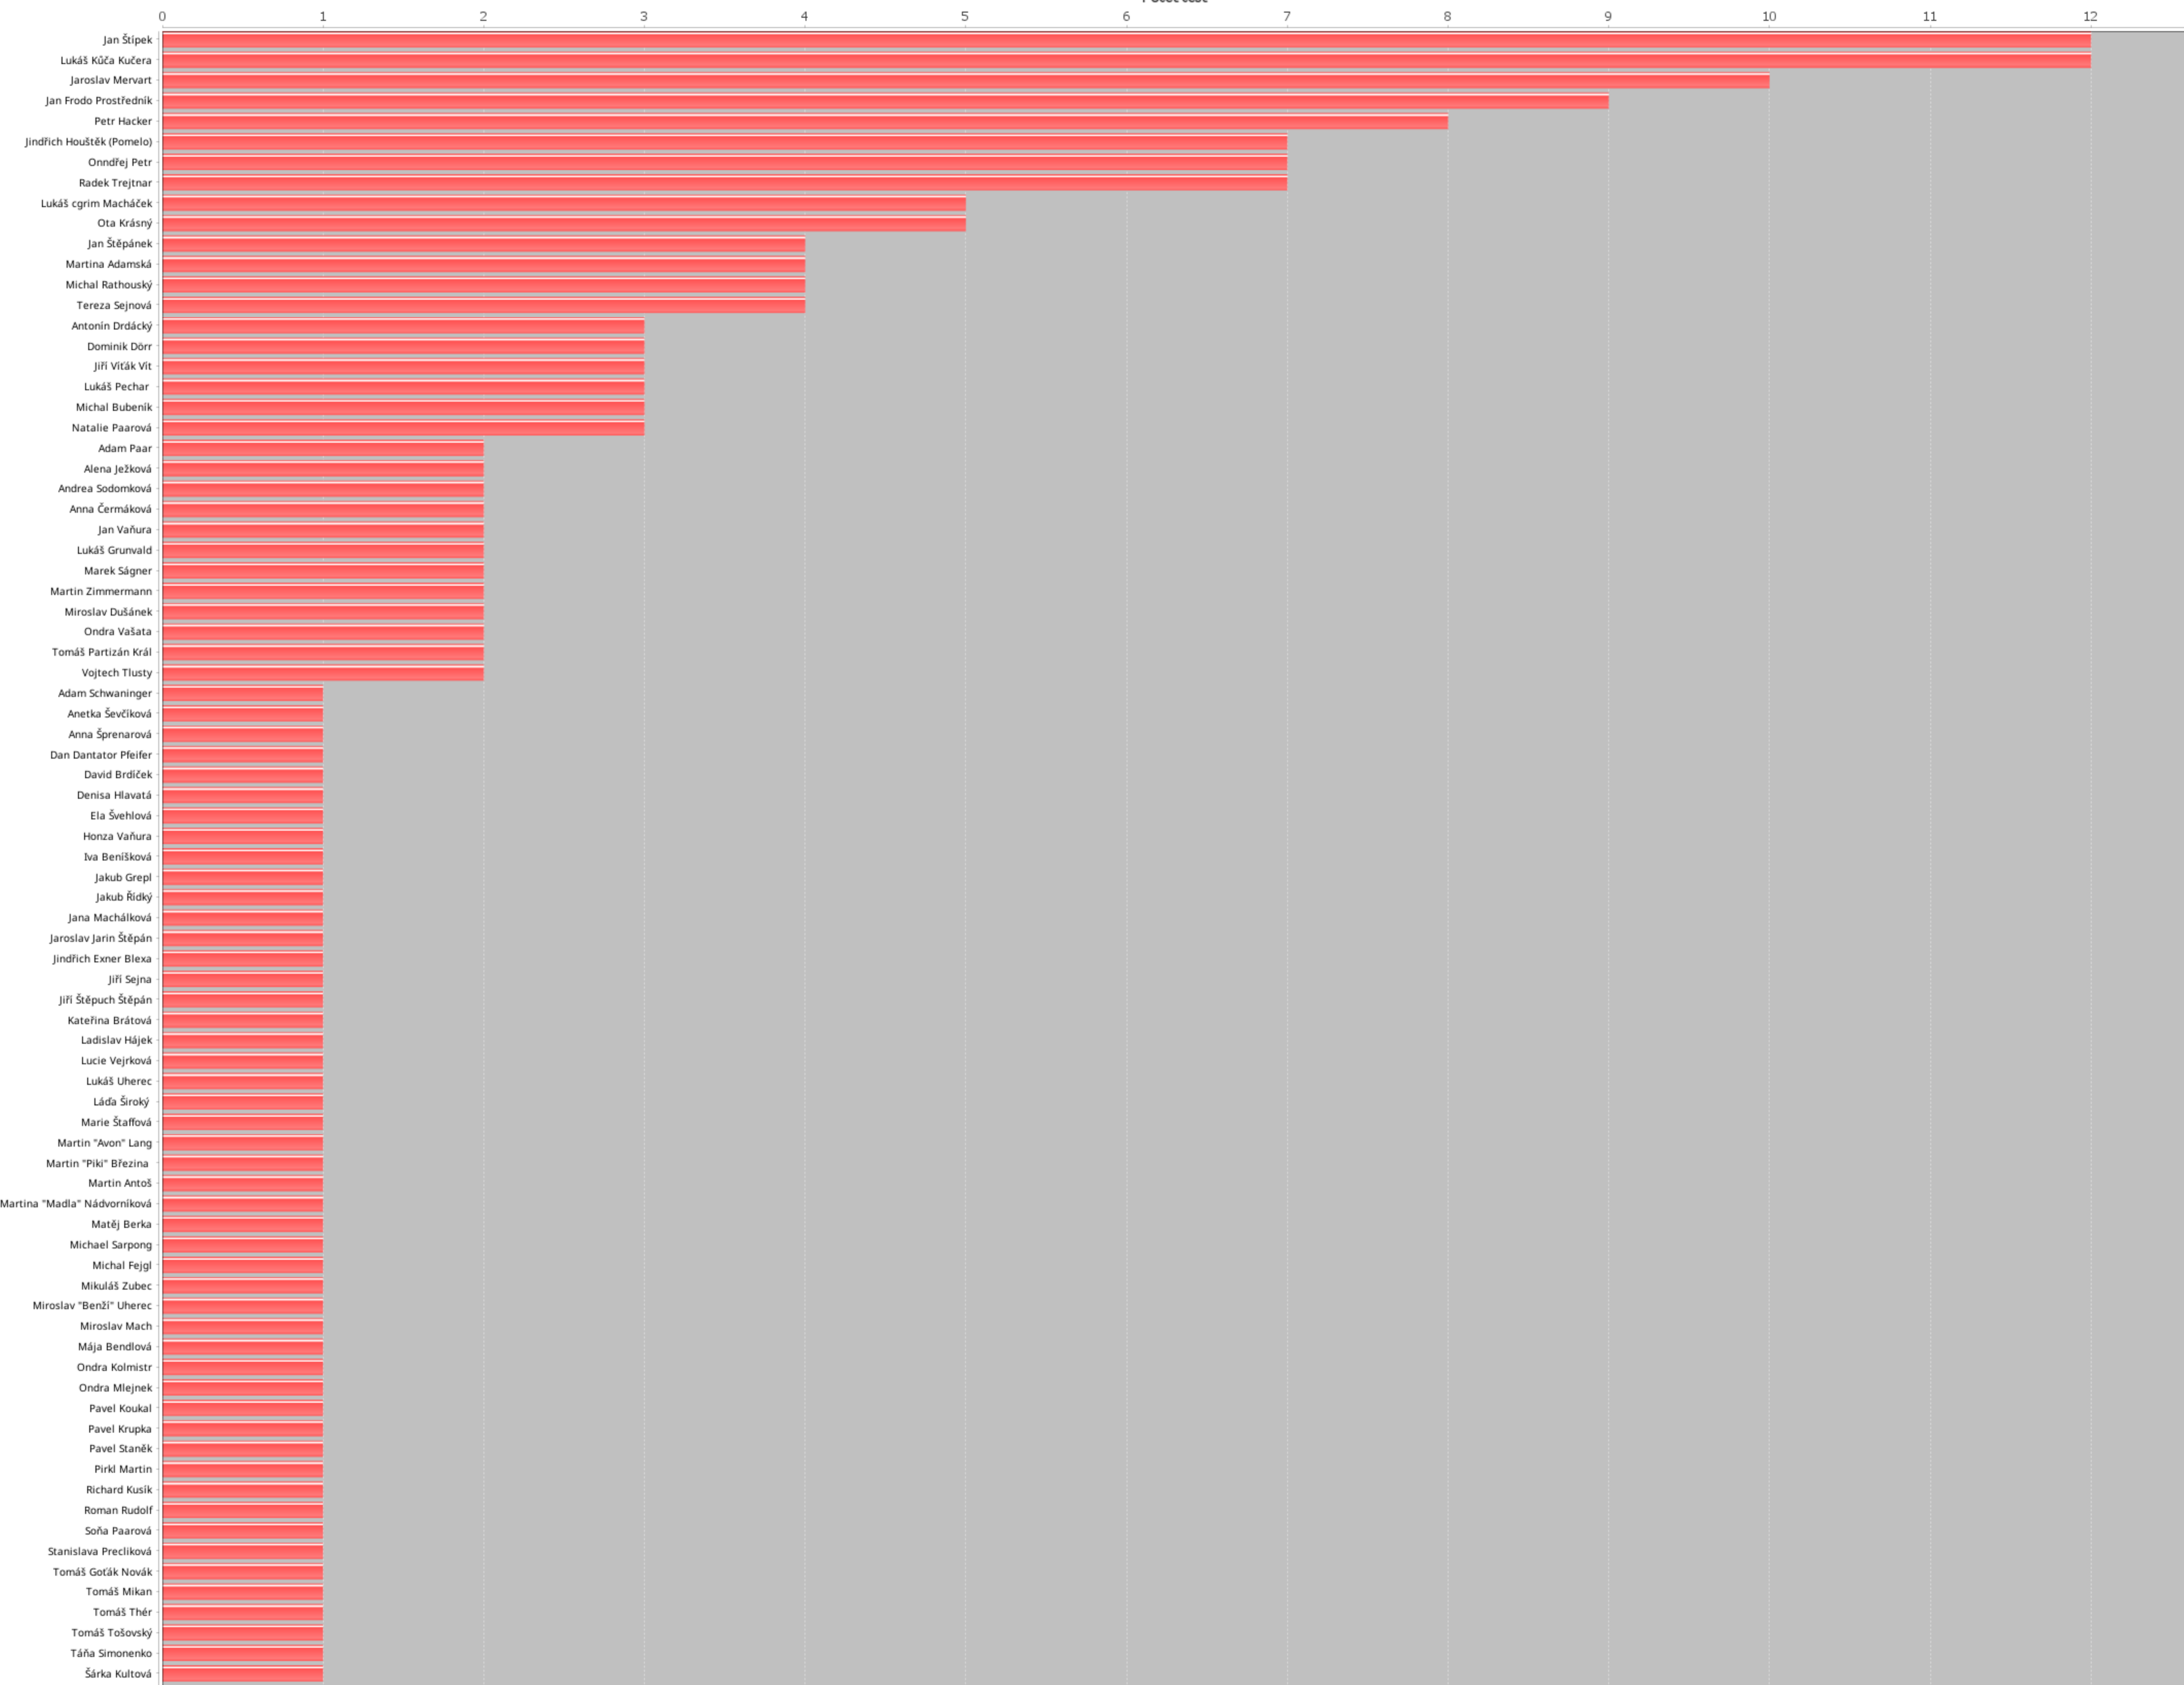

Počet houpaček

Houpaček

1 2 3 4 5

Výsledné metry

Nasbírané body

Přelazy ve stylech

Prolezený čas

Největší odpočíváč

Chodím si jen posedět

96

Největší stavitel

Počet cest

Chodím si jen stavět

%

Vítězný čas na cestu