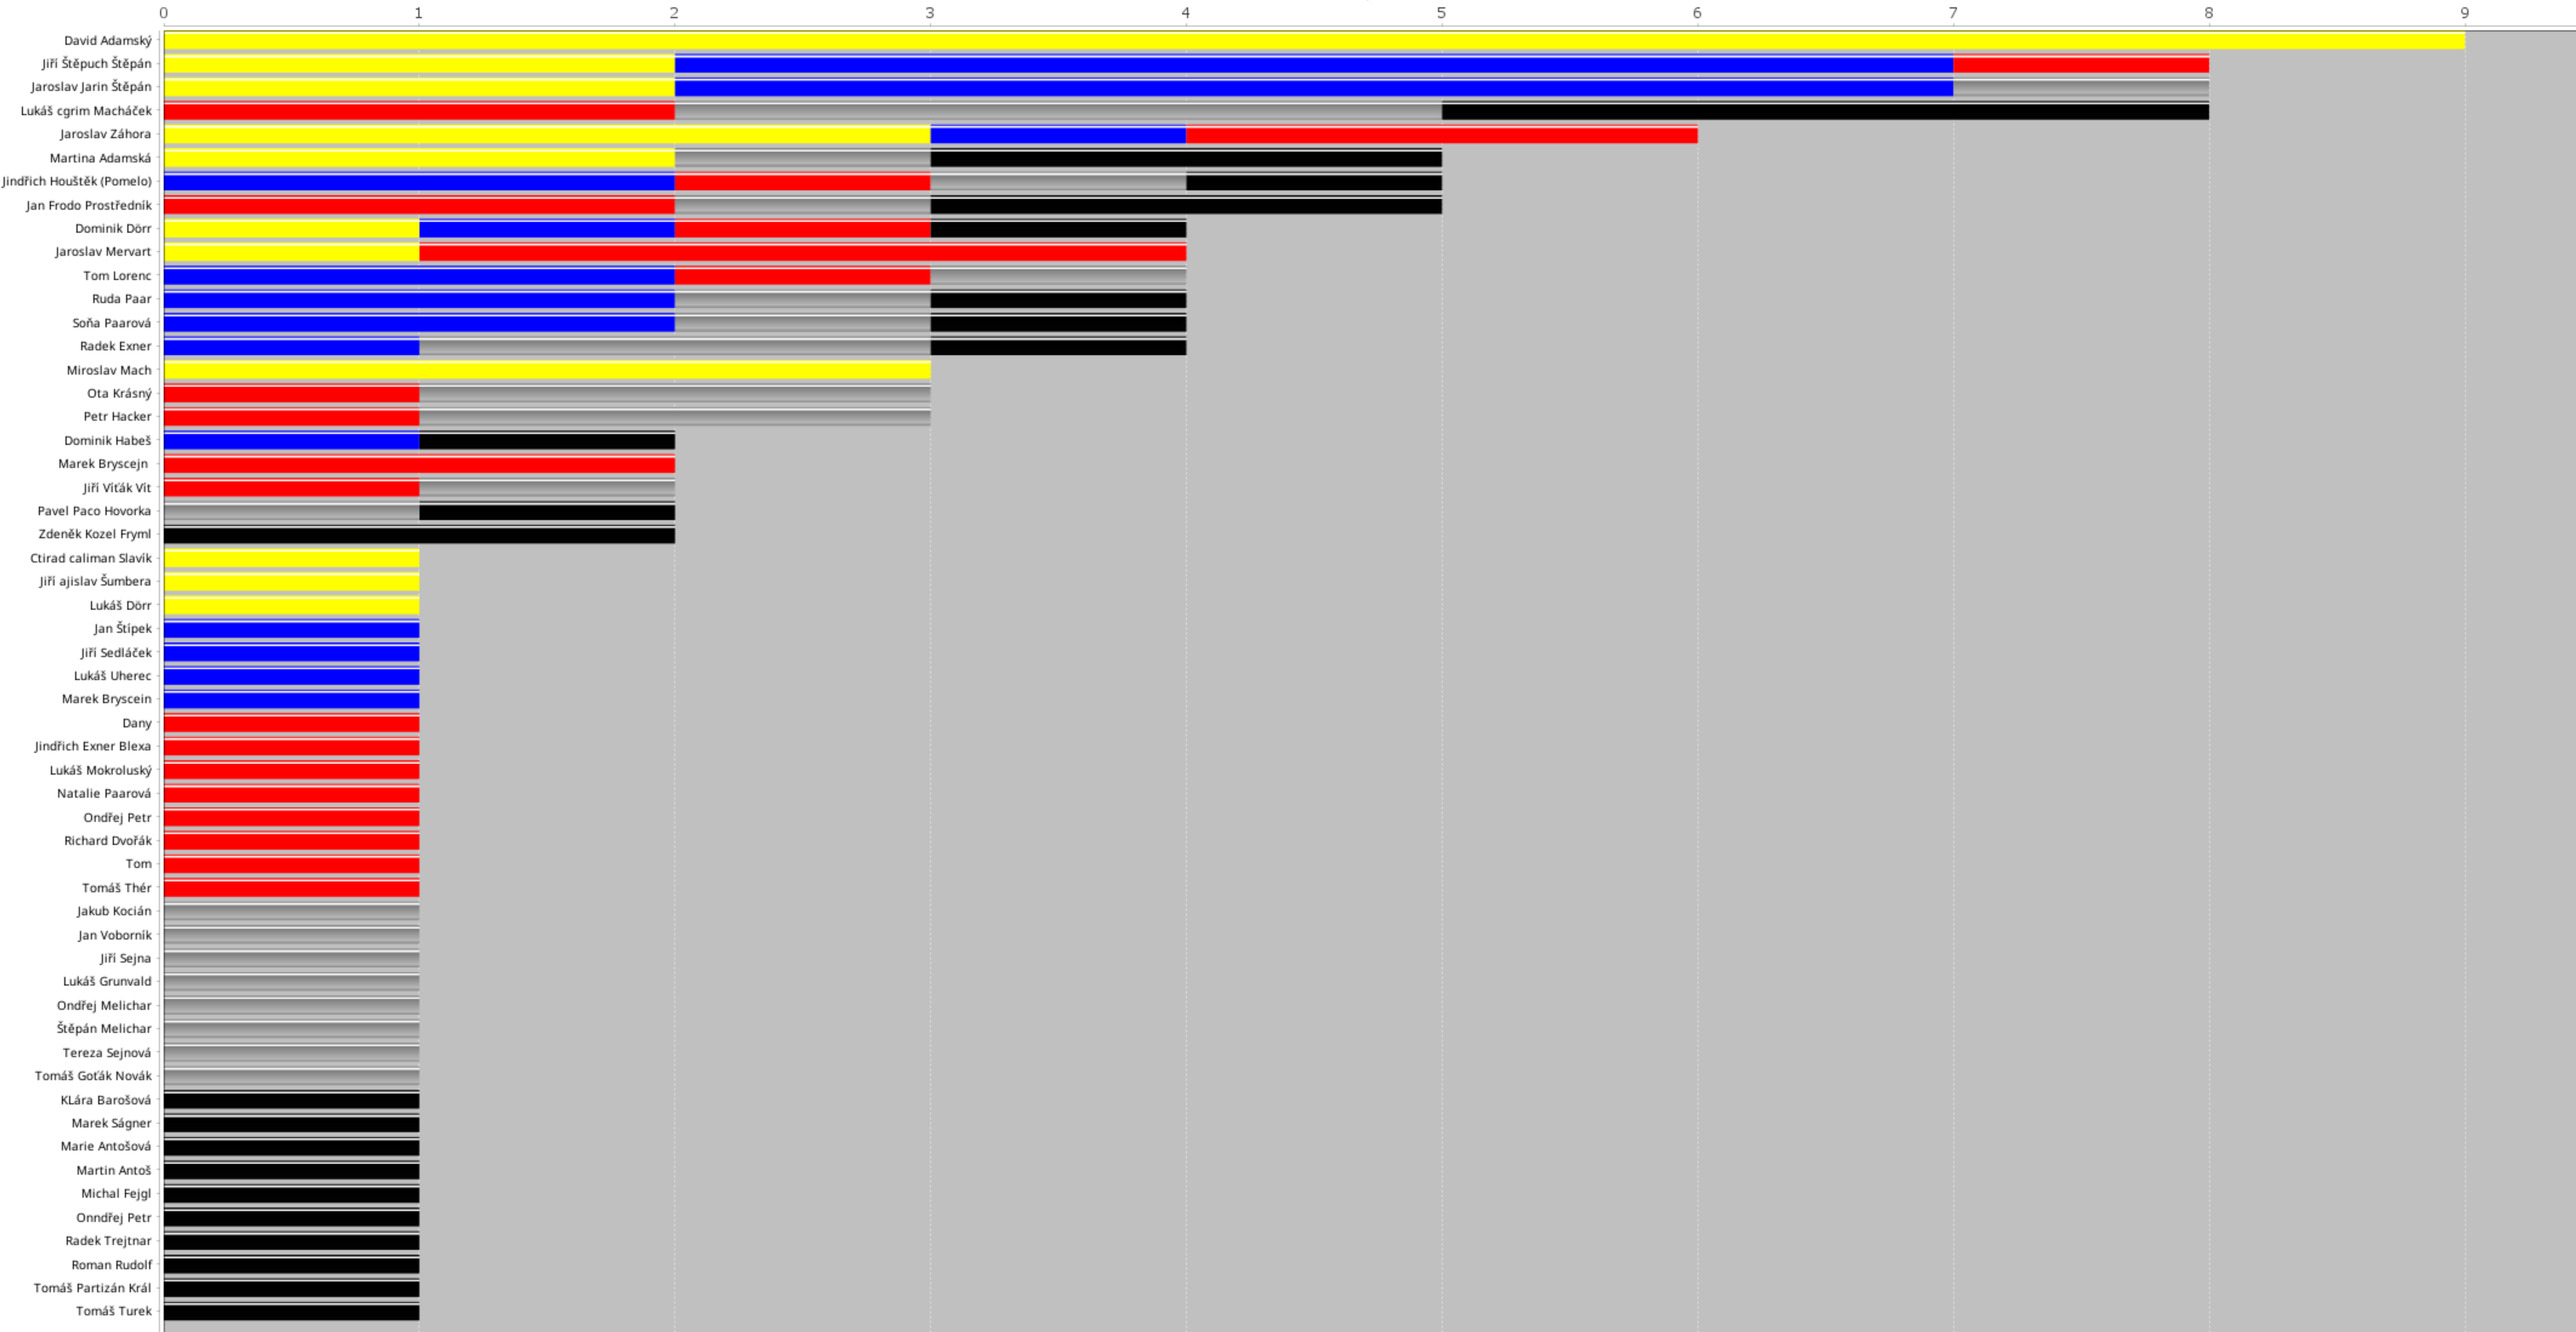

Počet houpaček

Houpaček

1 2 3 4 5

Výsledné metry

Nasbírané body

Přelazy ve stylech

Prolezený čas

Největší odpočíváč

Chodím si jen posedět

96

Největší stavitel

Počet cest

Chodím si jen stavět

%

Vítězný čas na cestu