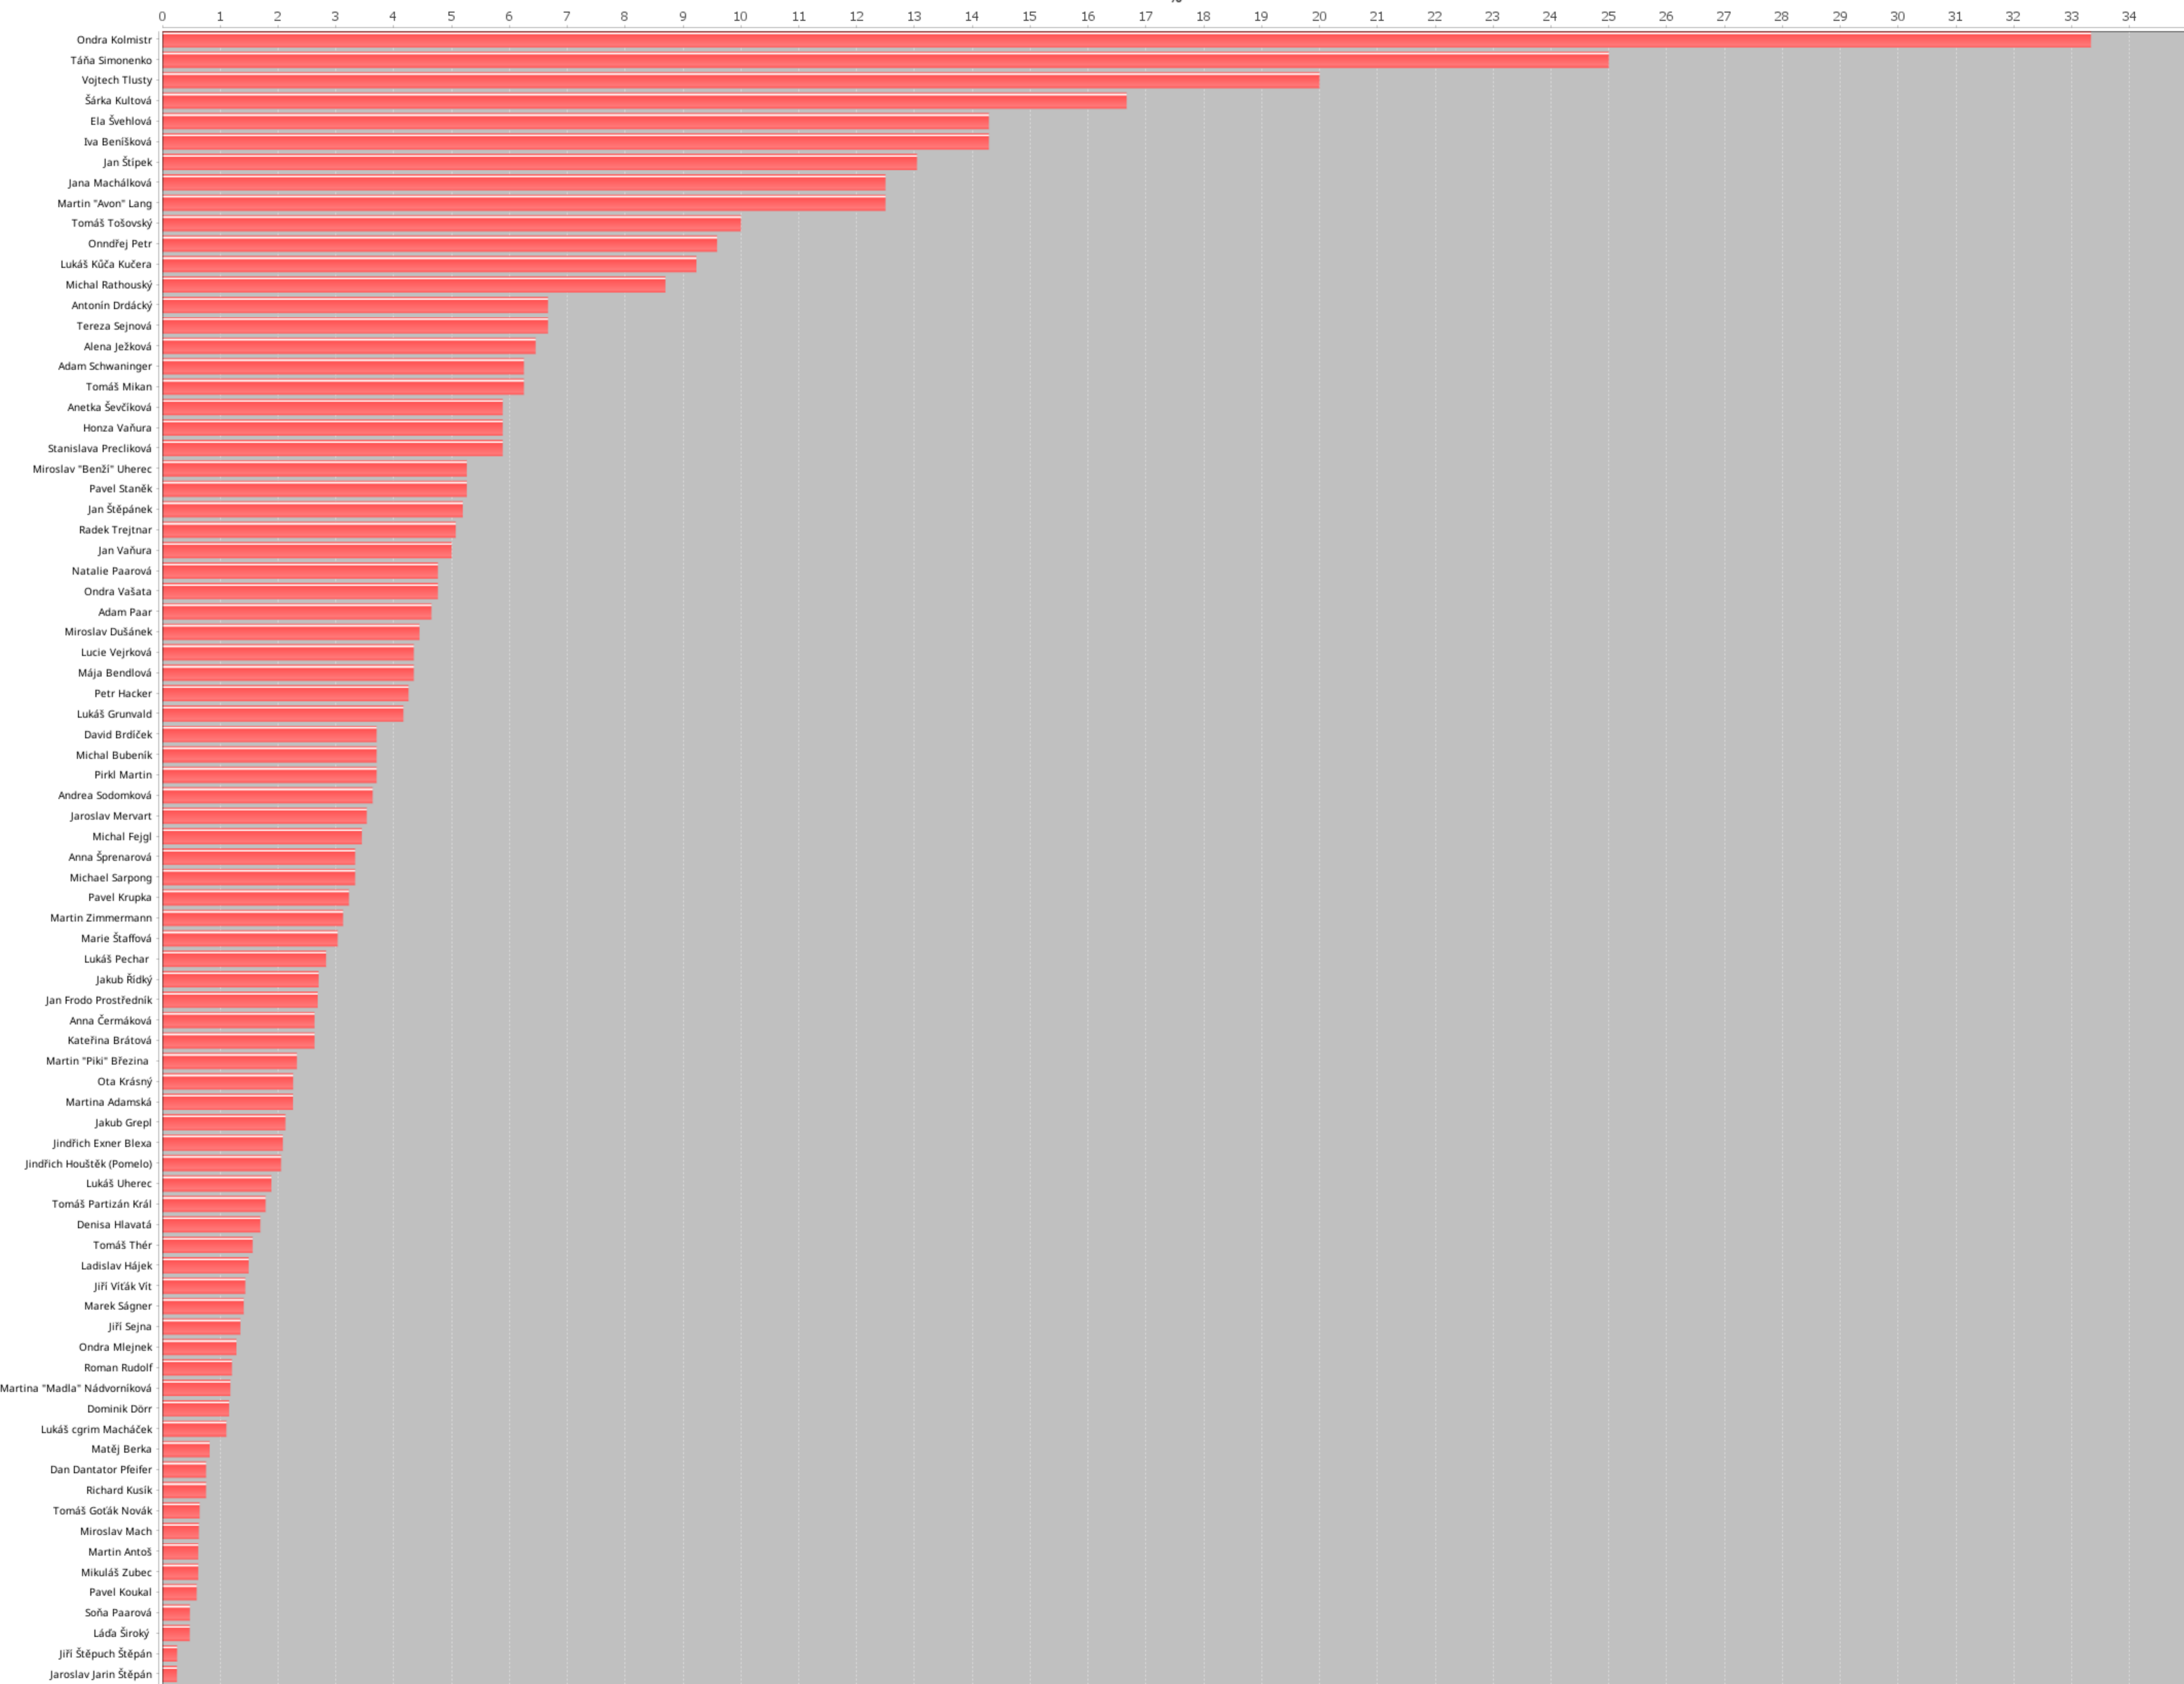

Počet houpaček

Houpaček

1 2 3 4 5

Výsledné metry

Nasbírané body

Přelazy ve stylech

Prolezený čas

Největší odpočíváč

Chodím si jen posedět

96

Největší stavitel

Počet cest

Chodím si jen stavět

%

Vítězný čas na cestu