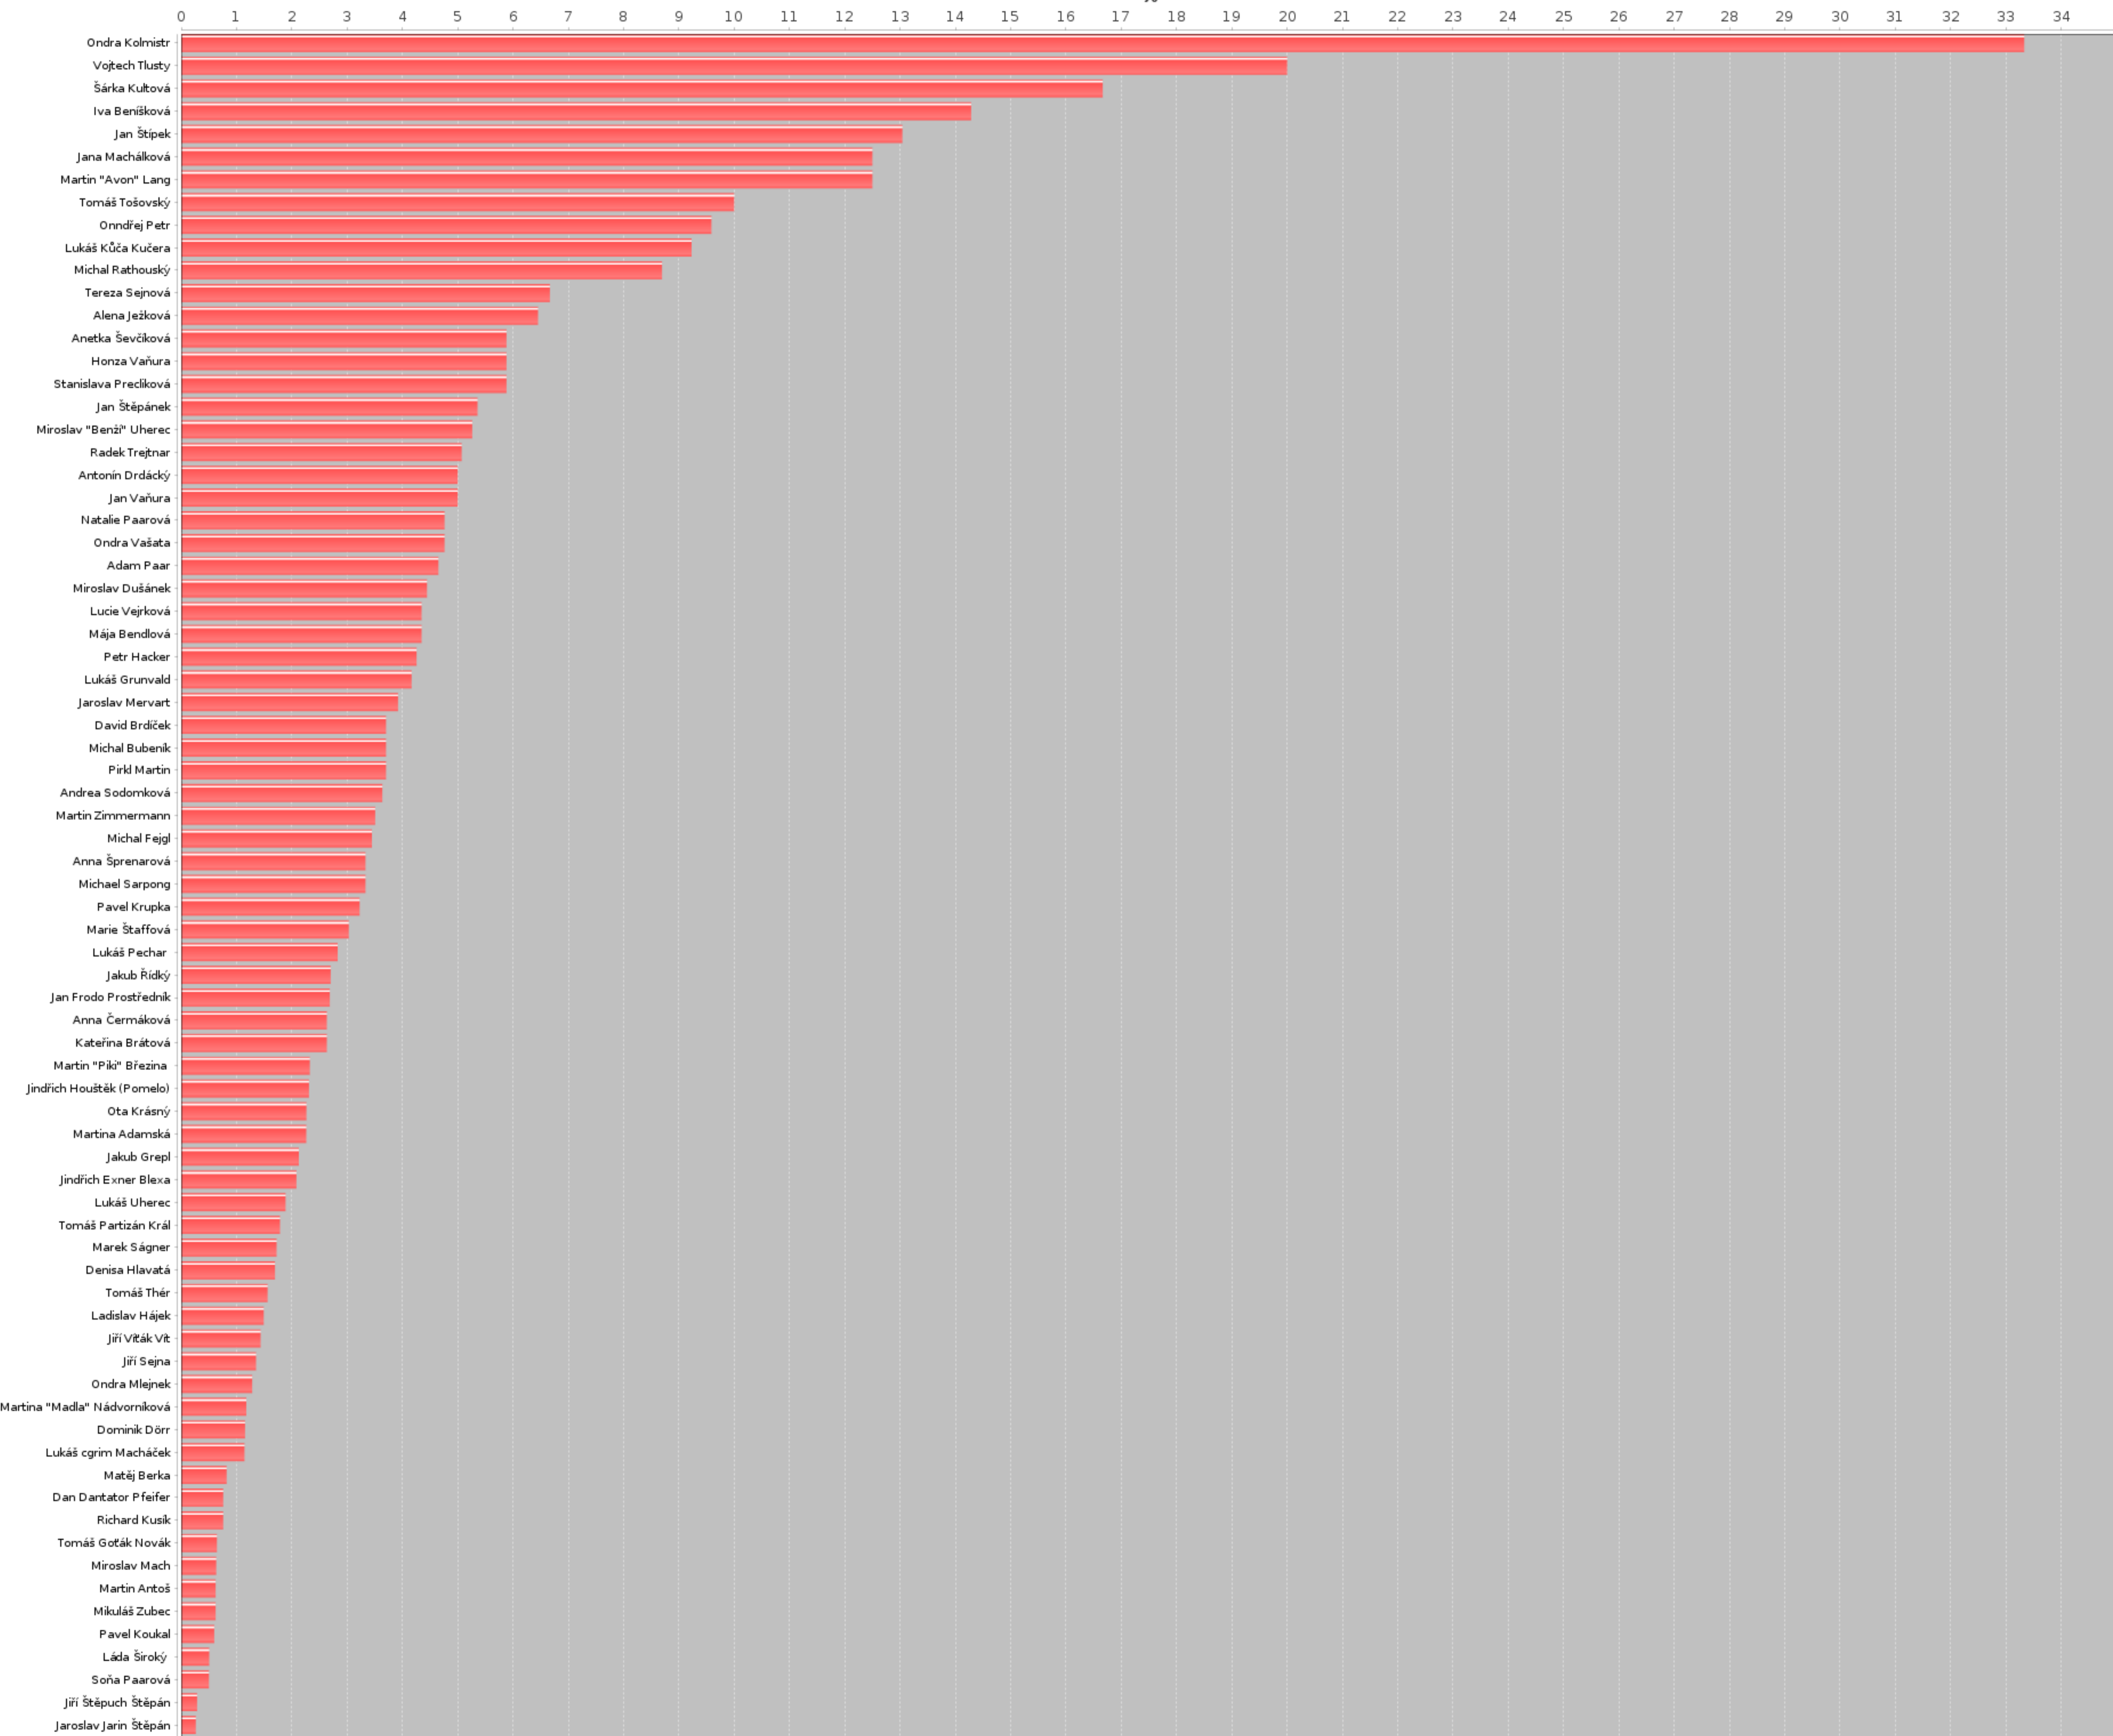

Počet houpaček

Houpaček

1 2 3 4 5

Vyložené metry

Nasbírané body

Přelazy ve stylech

Počet cest

Prolezený čas

Hodin

Nevěrnost

Stupeň nevěrnosti

Největší odpočíváč

Chodím si jen posedět

Největší stavitel

Počet cest

Chodím si jen stavět

%

Vítězný čas na cestu