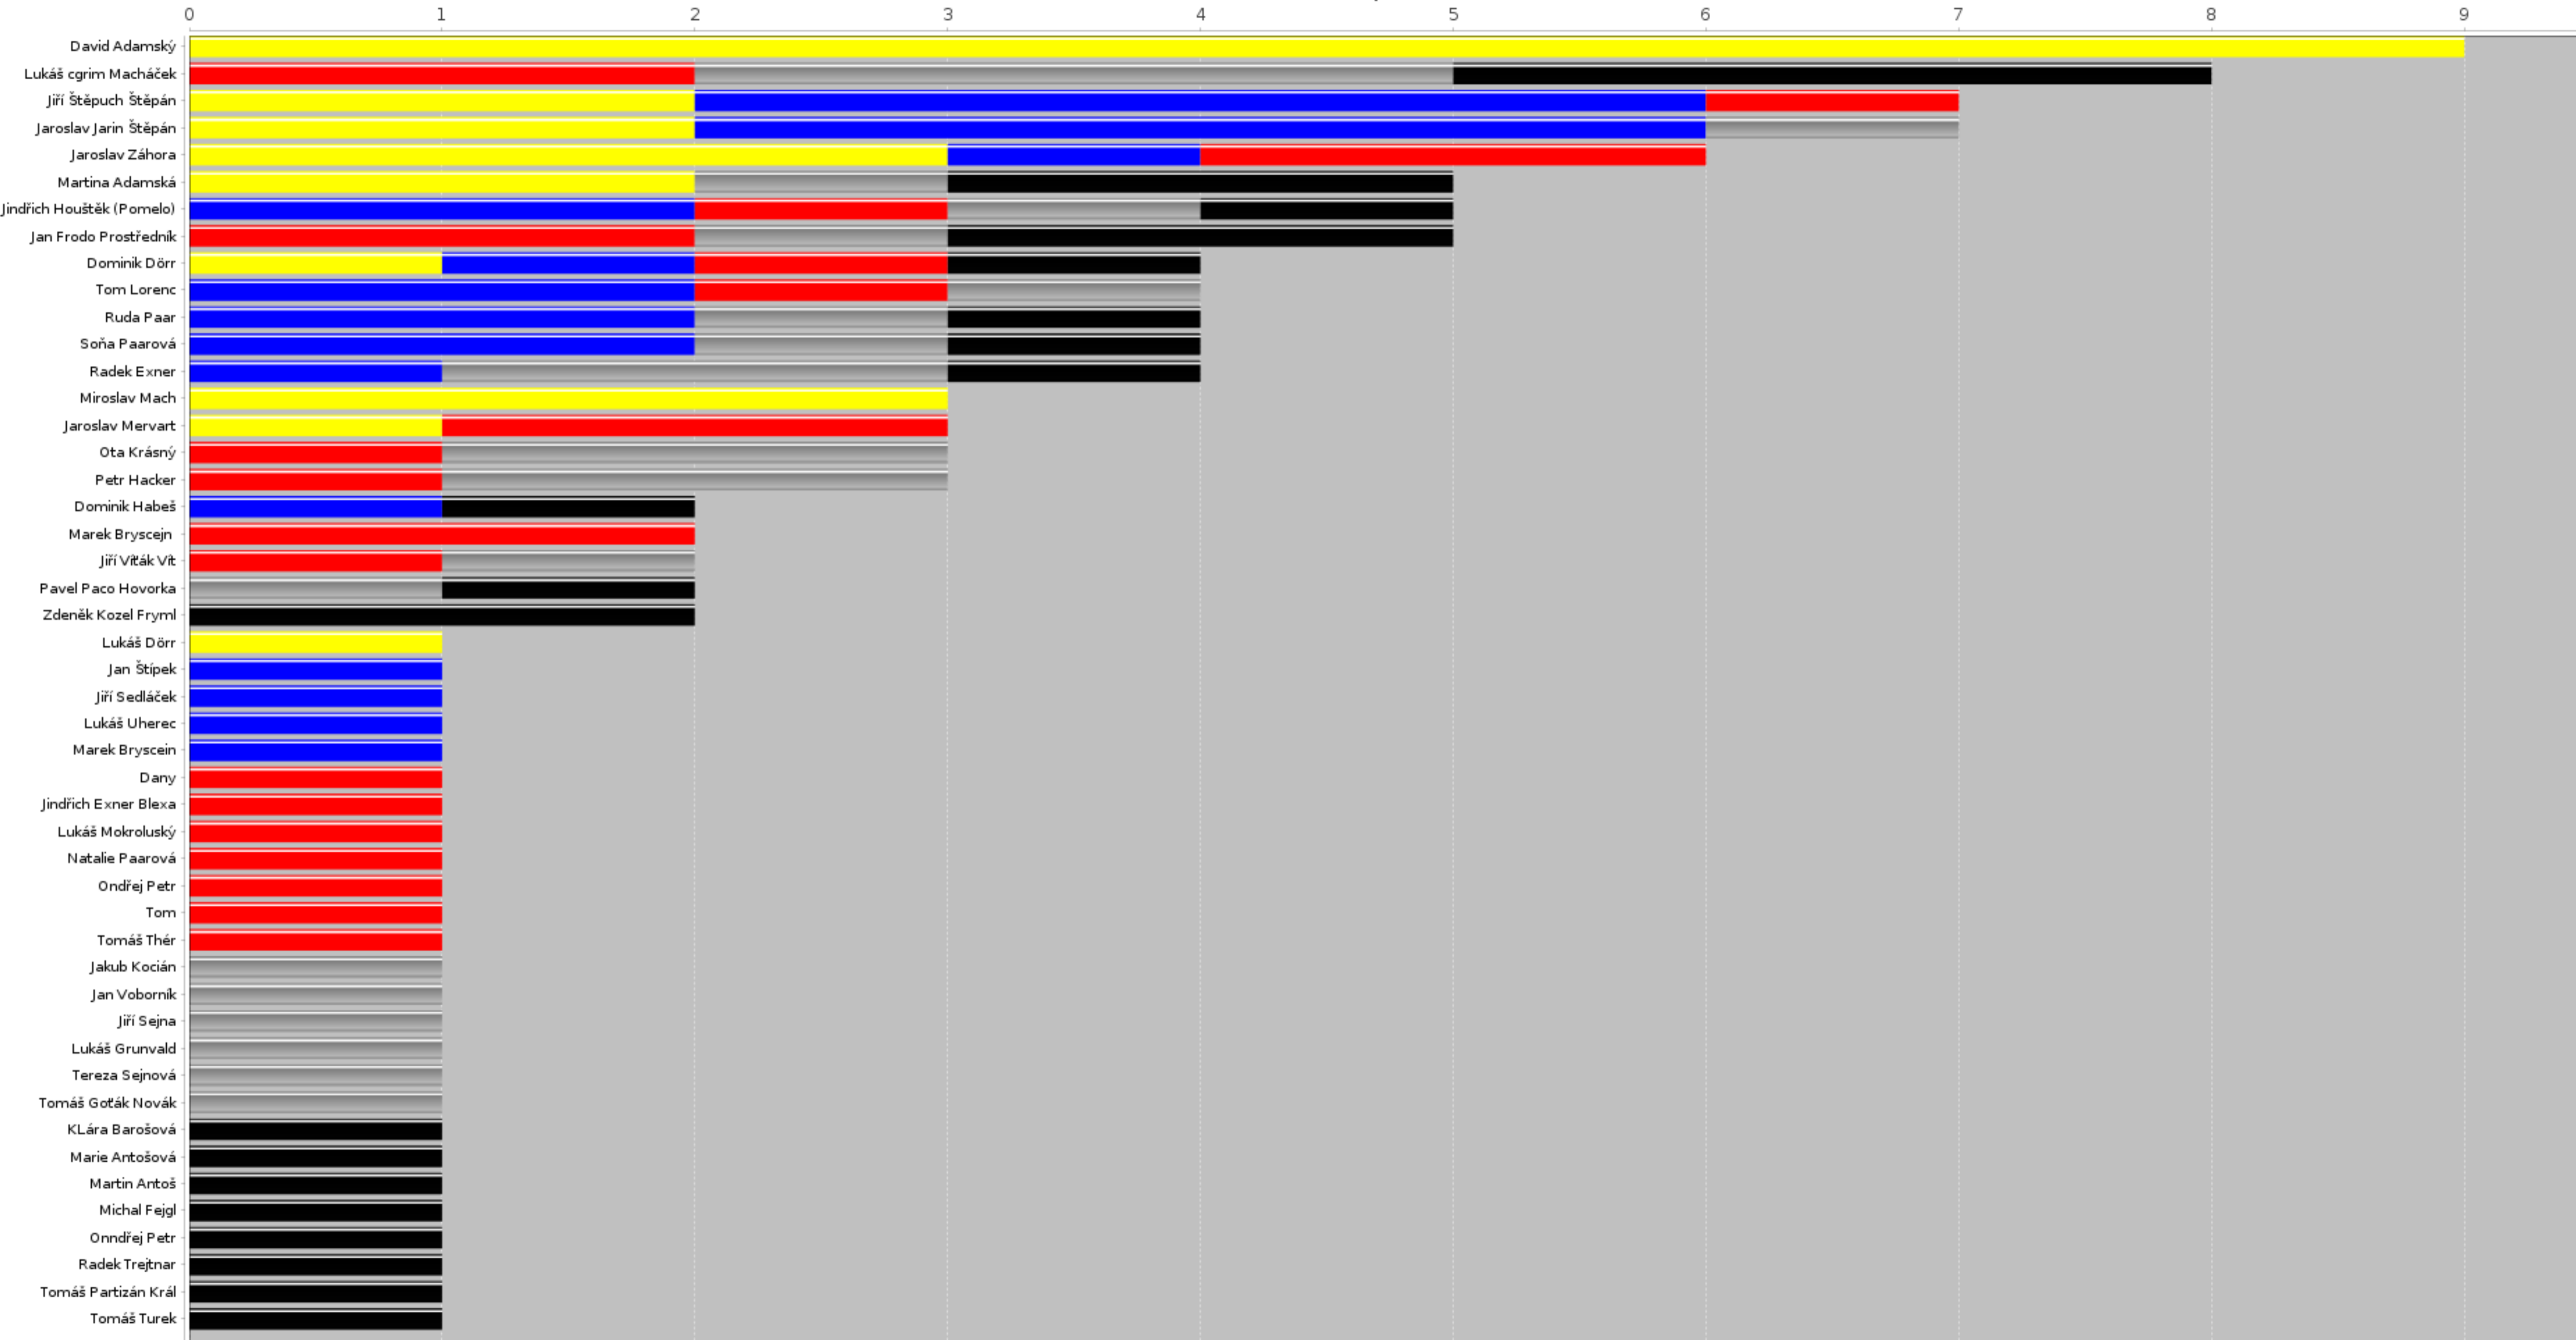

Počet houpaček

Houpaček

1 2 3 4 5

Vyložené metry

Nasbírané body

Přelazy ve stylech

Počet cest

Prolezený čas

Hodin

Nevěrnost

Stupeň nevěrnosti

Největší odpočíváč

Chodím si jen posedět

Největší stavitel

Počet cest

Chodím si jen stavět

%

Vítězný čas na cestu