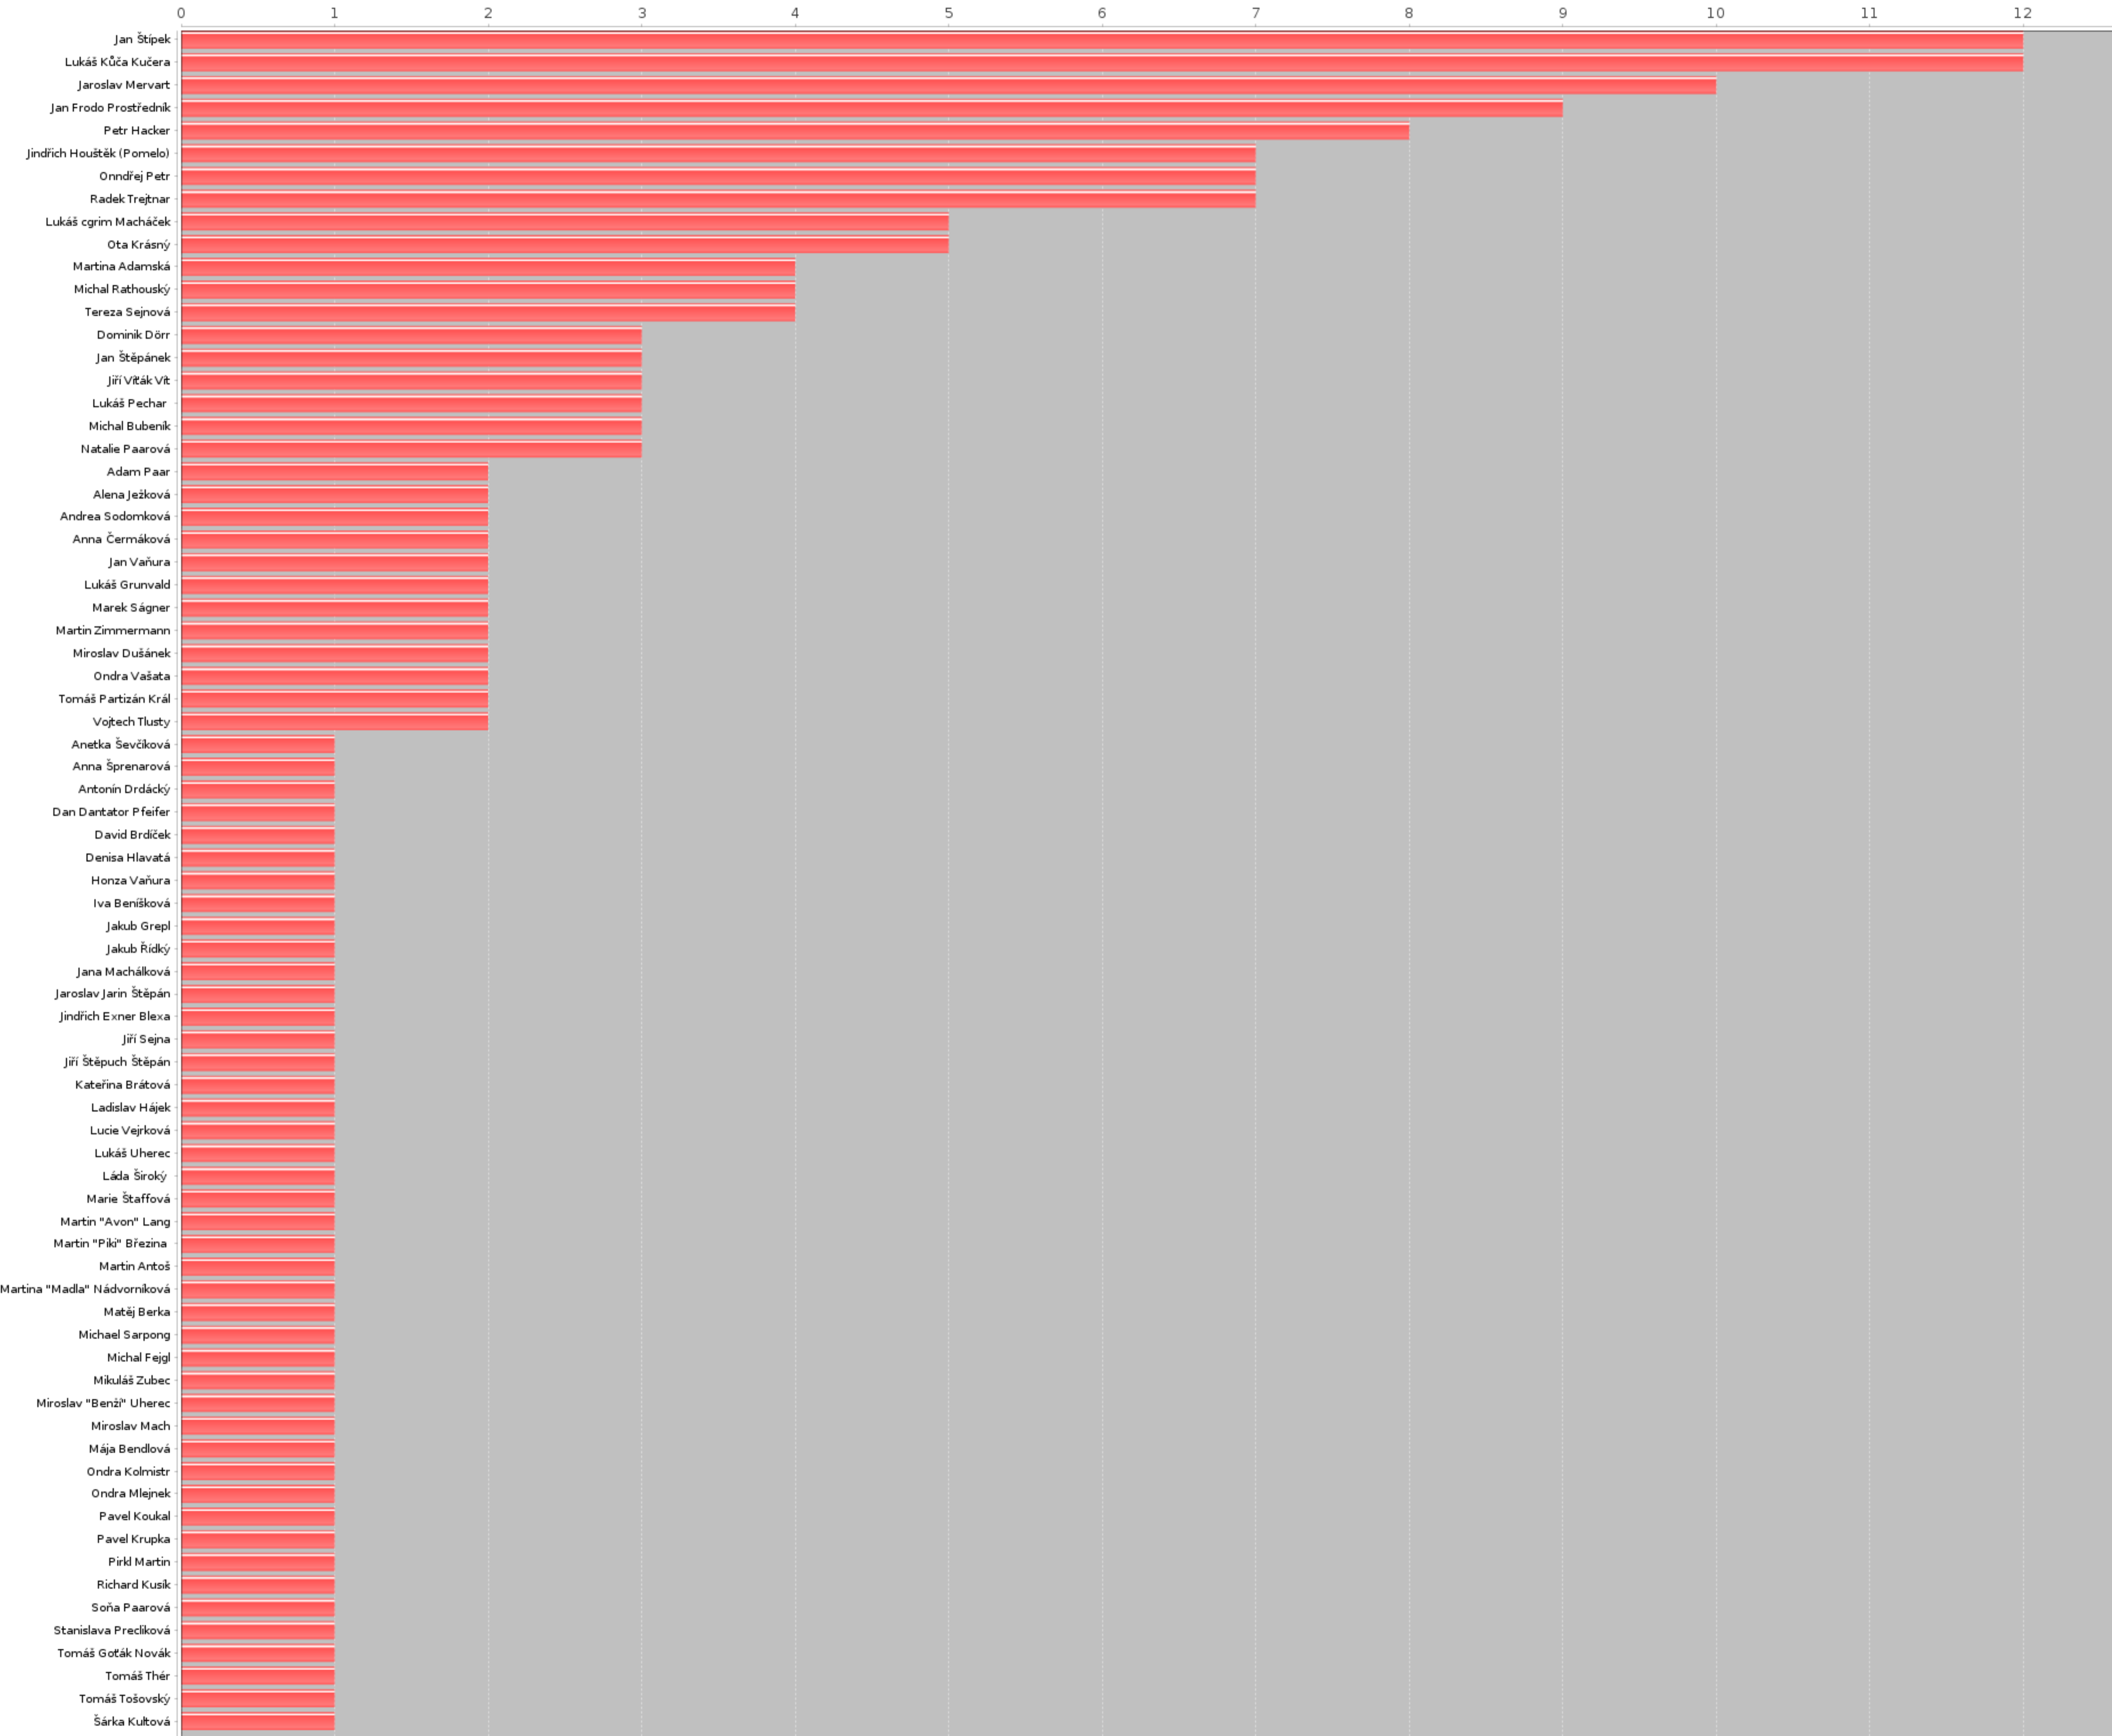

Počet houpaček

Houpaček

1 2 3 4 5

Vyložené metry

Nasbírané body

Přelazy ve stylech

Počet cest

Prolezený čas

Hodin

Nevěrnost

Stupeň nevěrnosti

Největší odpočíváč

Chodím si jen posedět

Největší stavitel

Počet cest

Chodím si jen stavět

%

Vítězný čas na cestu