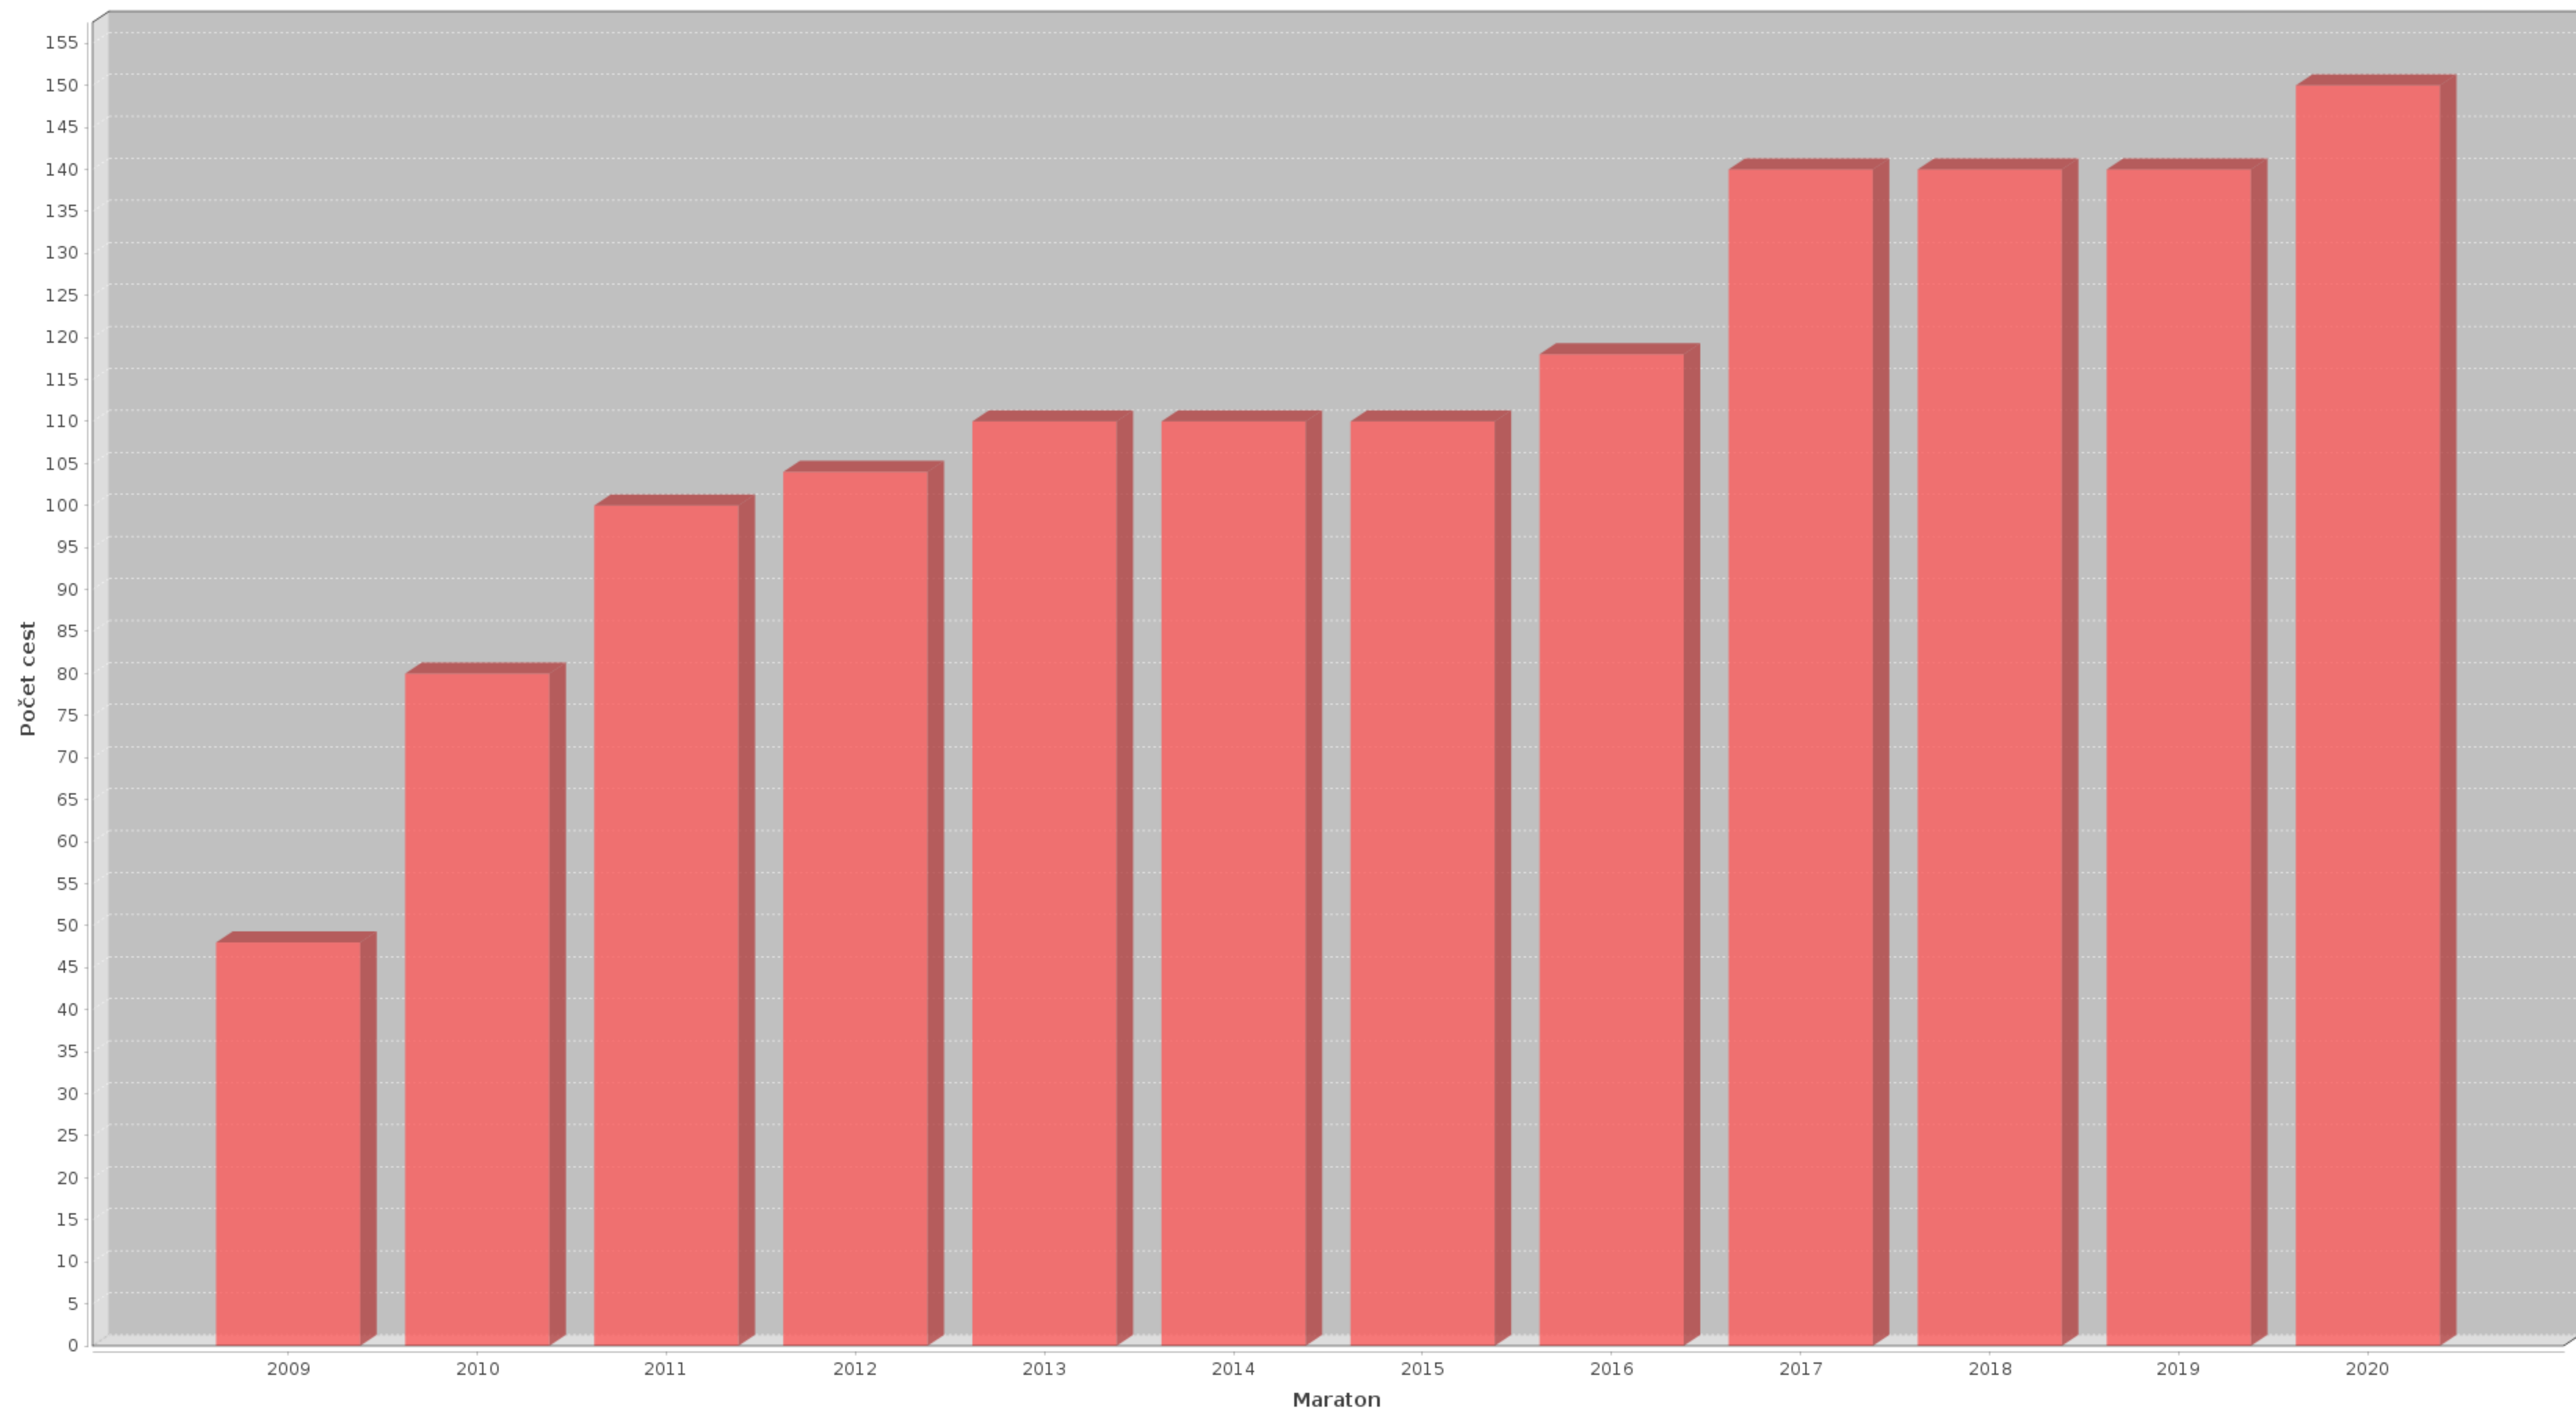

Návštěvnost cest pro maraton 2020

Návštěvnost klasifikací pro maraton 2020

Přelety ve stylech pro maraton 2020

Počet cest

RP AF ST

Počet cest

Vylezené a maximálně možné metry

Oddíly pro maraton 2020

● ? = 58% (35) ● HO Náchod - Sport Artur = 2% (1) ● HOVRCH = 32% (19) ● Yetti club = 3% (2) ● HO Vrchlabí = 2% (1) ● TJ Tiba Jaroměř = 3% (2)

Ženy, děti, invalidi, ... pro maraton 2020

Účast

Největší odpočíváč pro maraton 2020

Počet cest

Byl(a) jsem si jen posedět pro maraton 2020

%

Největší stavitel pro maraton 2020

Byl(a) jsem si jen postavit pro maraton 2020