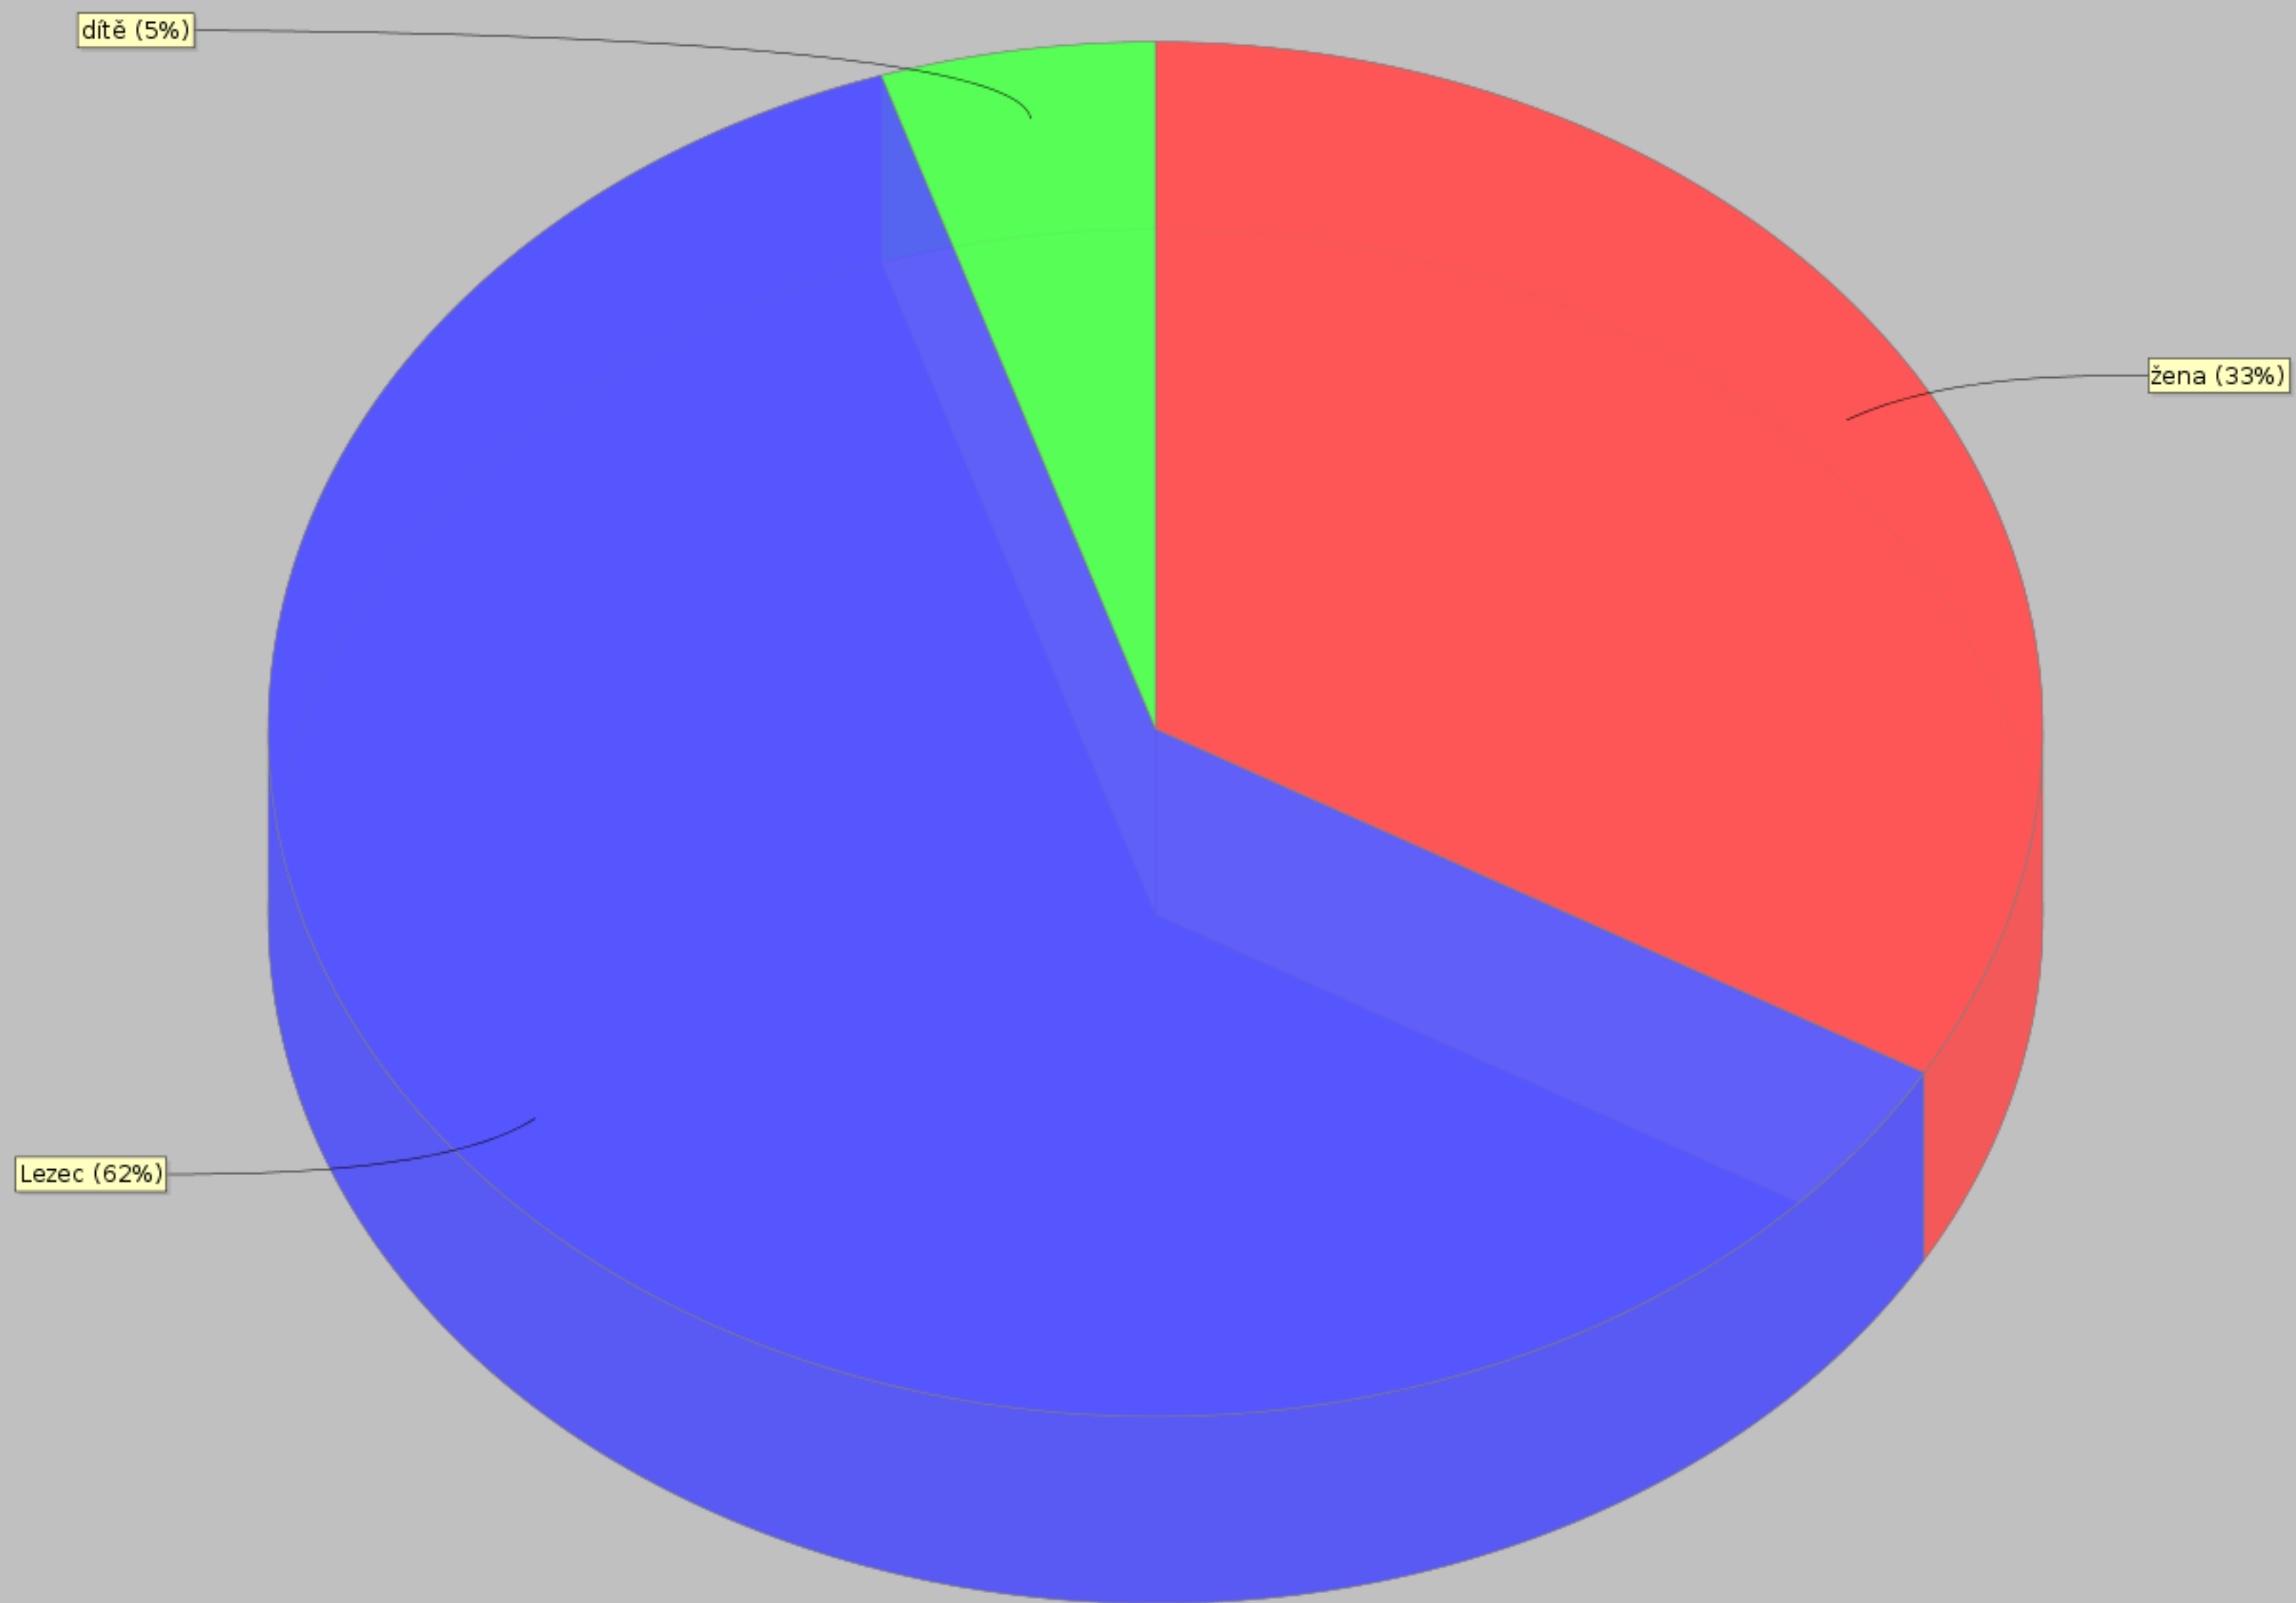

Návštěvnost cest pro maraton 2020

Návštěvnost klasifikací pro maraton 2020

Přelety ve stylech pro maraton 2020

Počet cest

RP AF ST

Počet cest

Vylezené a maximálně možné metry

Oddíly pro maraton 2020

● ? = 58% (35) ● HO Náchod - Sport Artur = 2% (1) ● HOVRCH = 32% (19) ● Yetti club = 3% (2) ● HO Vrchlabí = 2% (1) ● TJ Tiba Jaroměř = 3% (2)

Ženy, děti, invalidi, ... pro maraton 2020

Účast

Největší odpočíváč pro maraton 2020

Počet cest

Byl(a) jsem si jen posedět pro maraton 2020

%

Největší stavitel pro maraton 2020

Byl(a) jsem si jen postavit pro maraton 2020