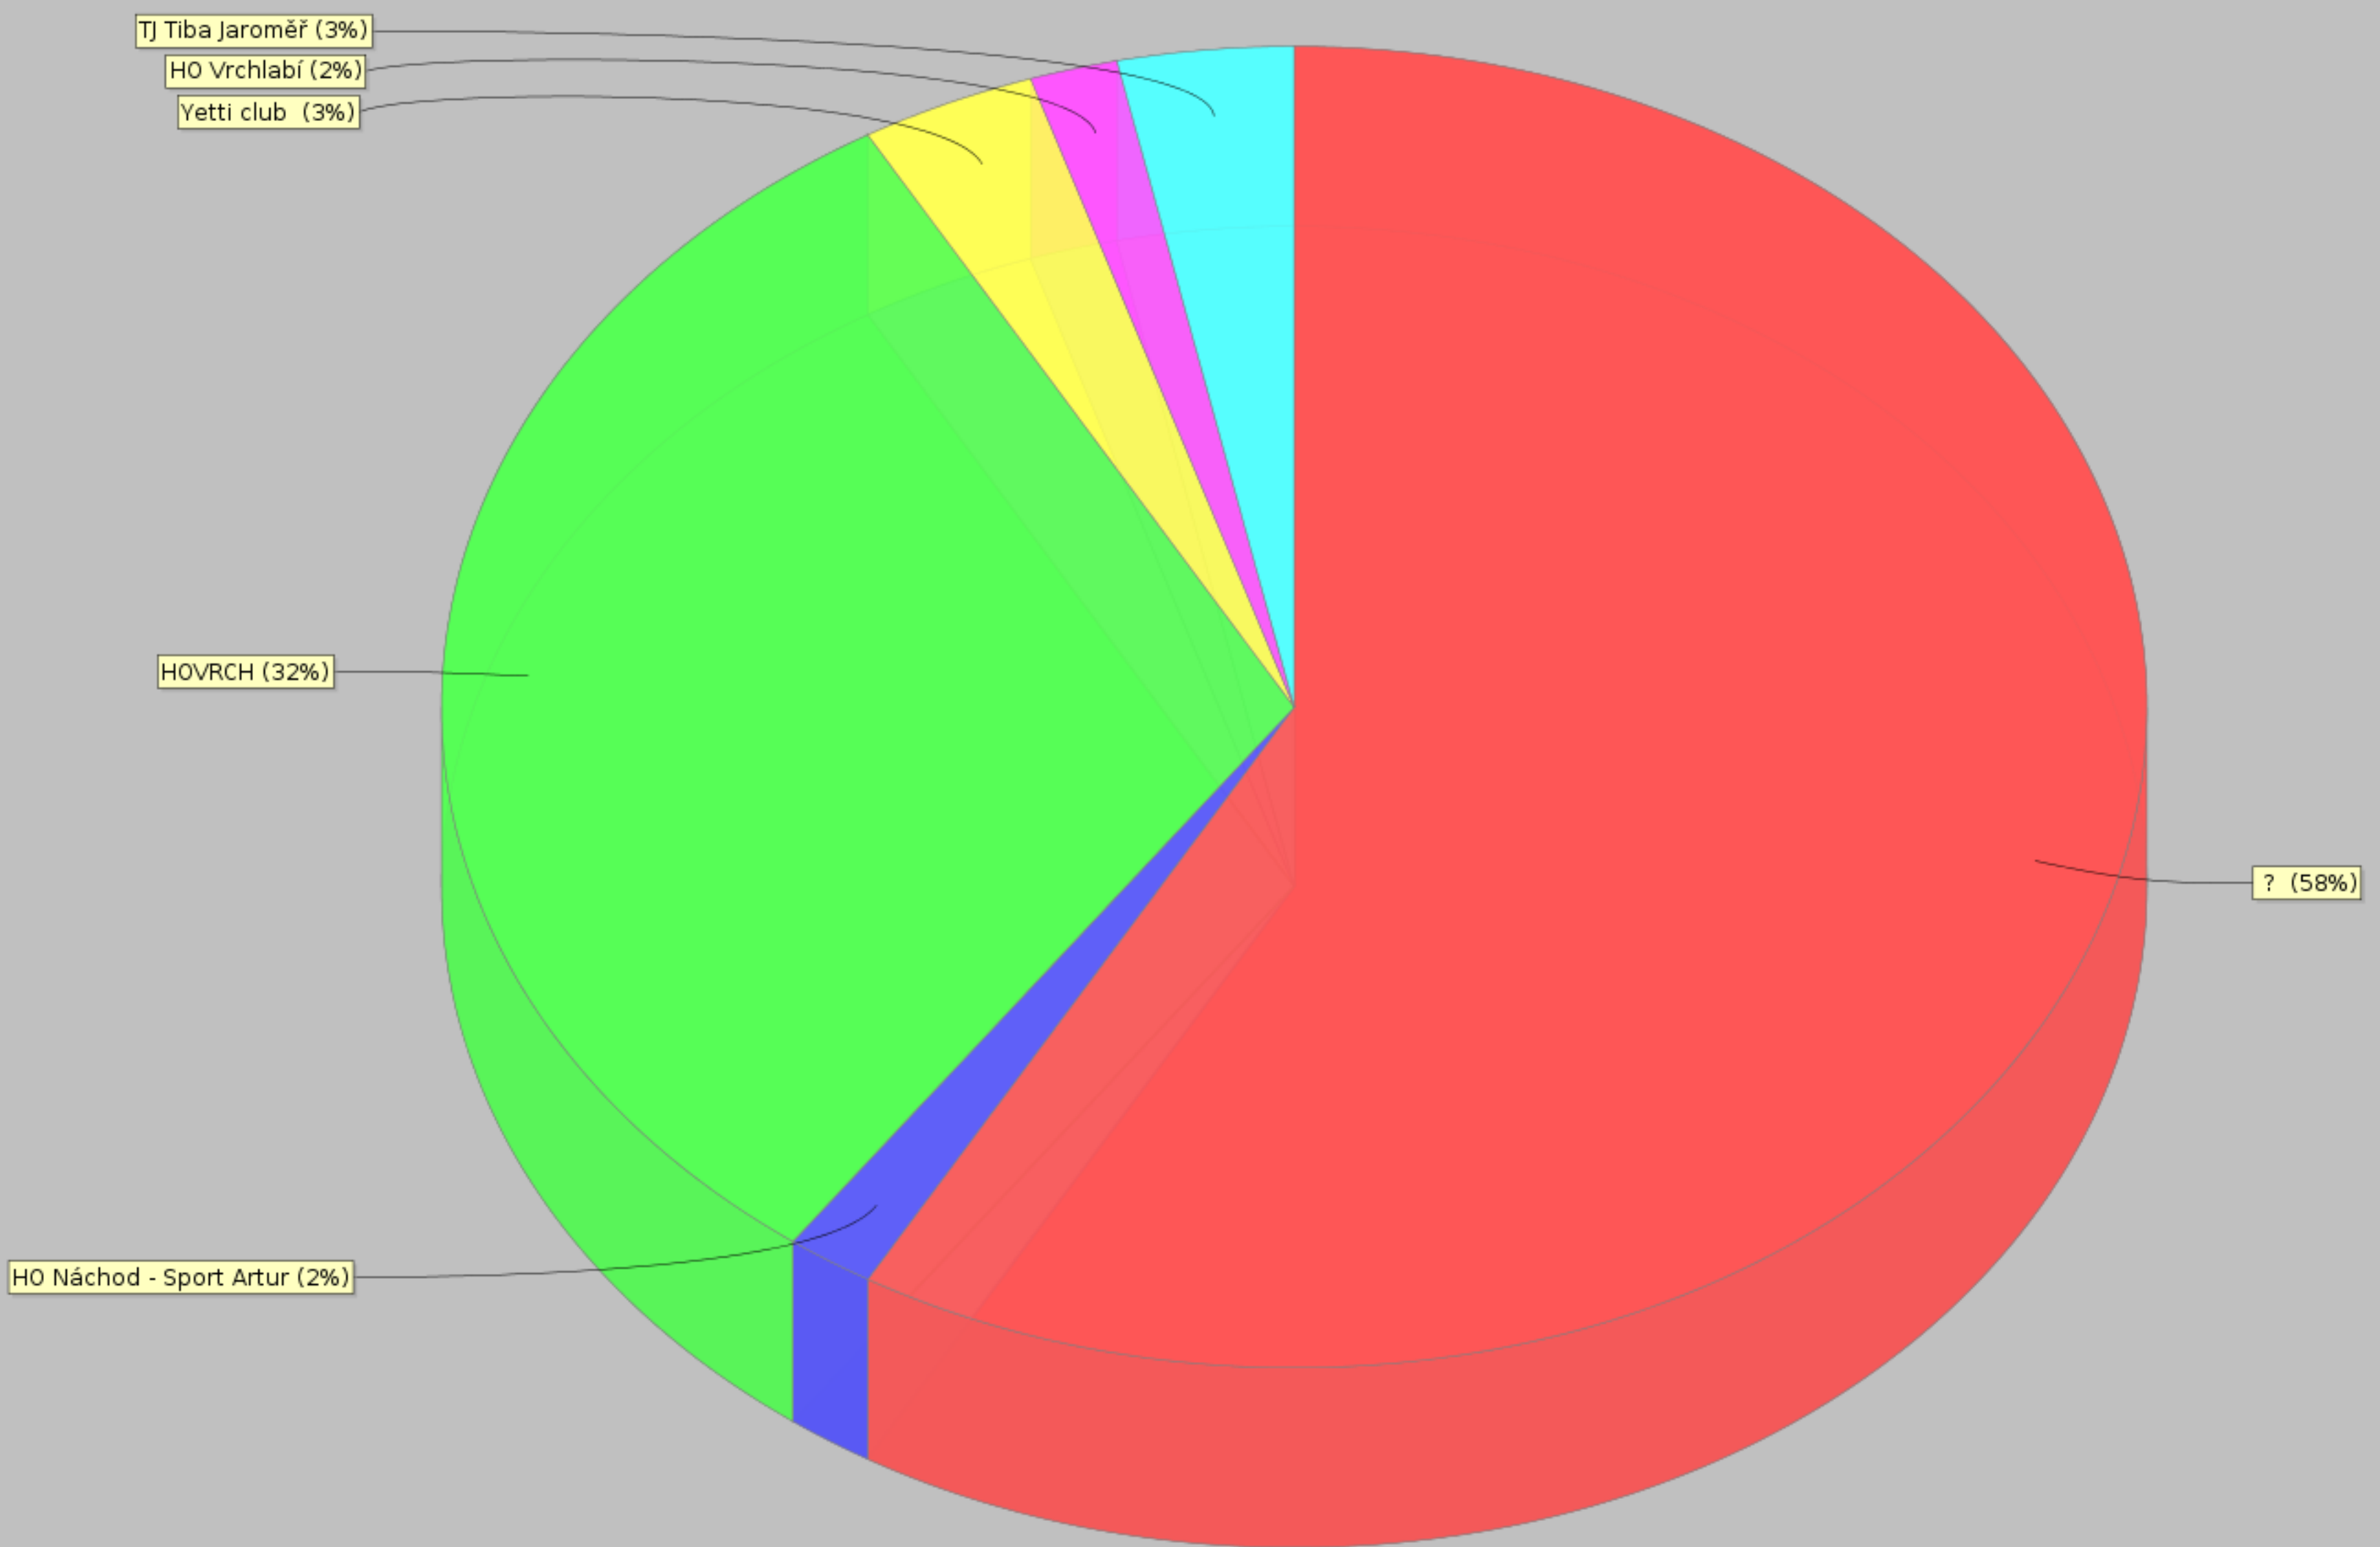

Návštěvnost cest pro maraton 2020

Návštěvnost klasifikací pro maraton 2020

Přelety ve stylech pro maraton 2020

Počet cest

RP AF ST

Počet cest

Vylezené a maximálně možné metry

Oddíly pro maraton 2020

● ? = 58% (35) ● HO Náchod - Sport Artur = 2% (1) ● HOVRCH = 32% (19) ● Yetti club = 3% (2) ● HO Vrchlabí = 2% (1) ● TJ Tiba Jaroměř = 3% (2)

Ženy, děti, invalidi, ... pro maraton 2020

Účast

Největší odpočíváč pro maraton 2020

Počet cest

Byl(a) jsem si jen posedět pro maraton 2020

%

Největší stavitel pro maraton 2020

Byl(a) jsem si jen postavit pro maraton 2020