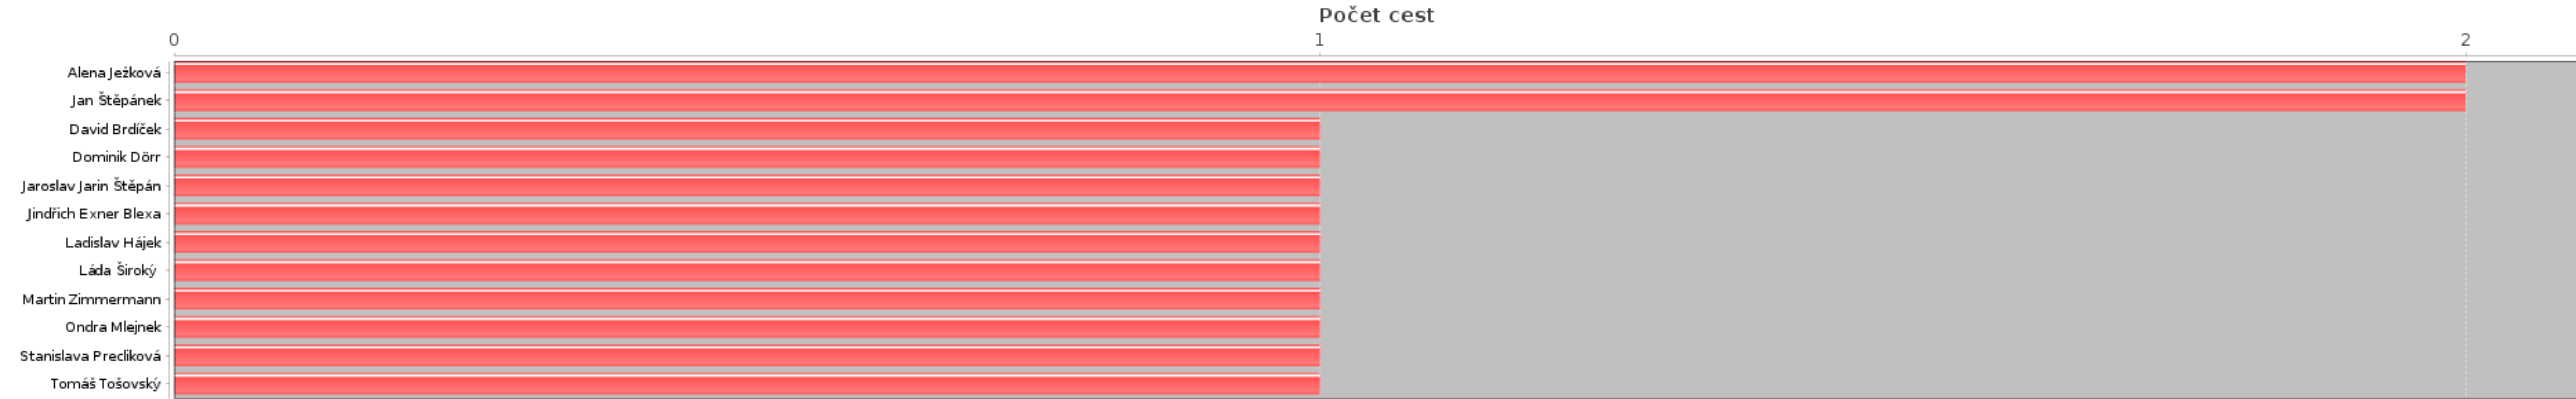

Počet cest

Byl(a) jsem si jen posedět pro maraton 2020

%

Největší stavitel pro maraton 2020

Byl(a) jsem si jen postavit pro maraton 2020