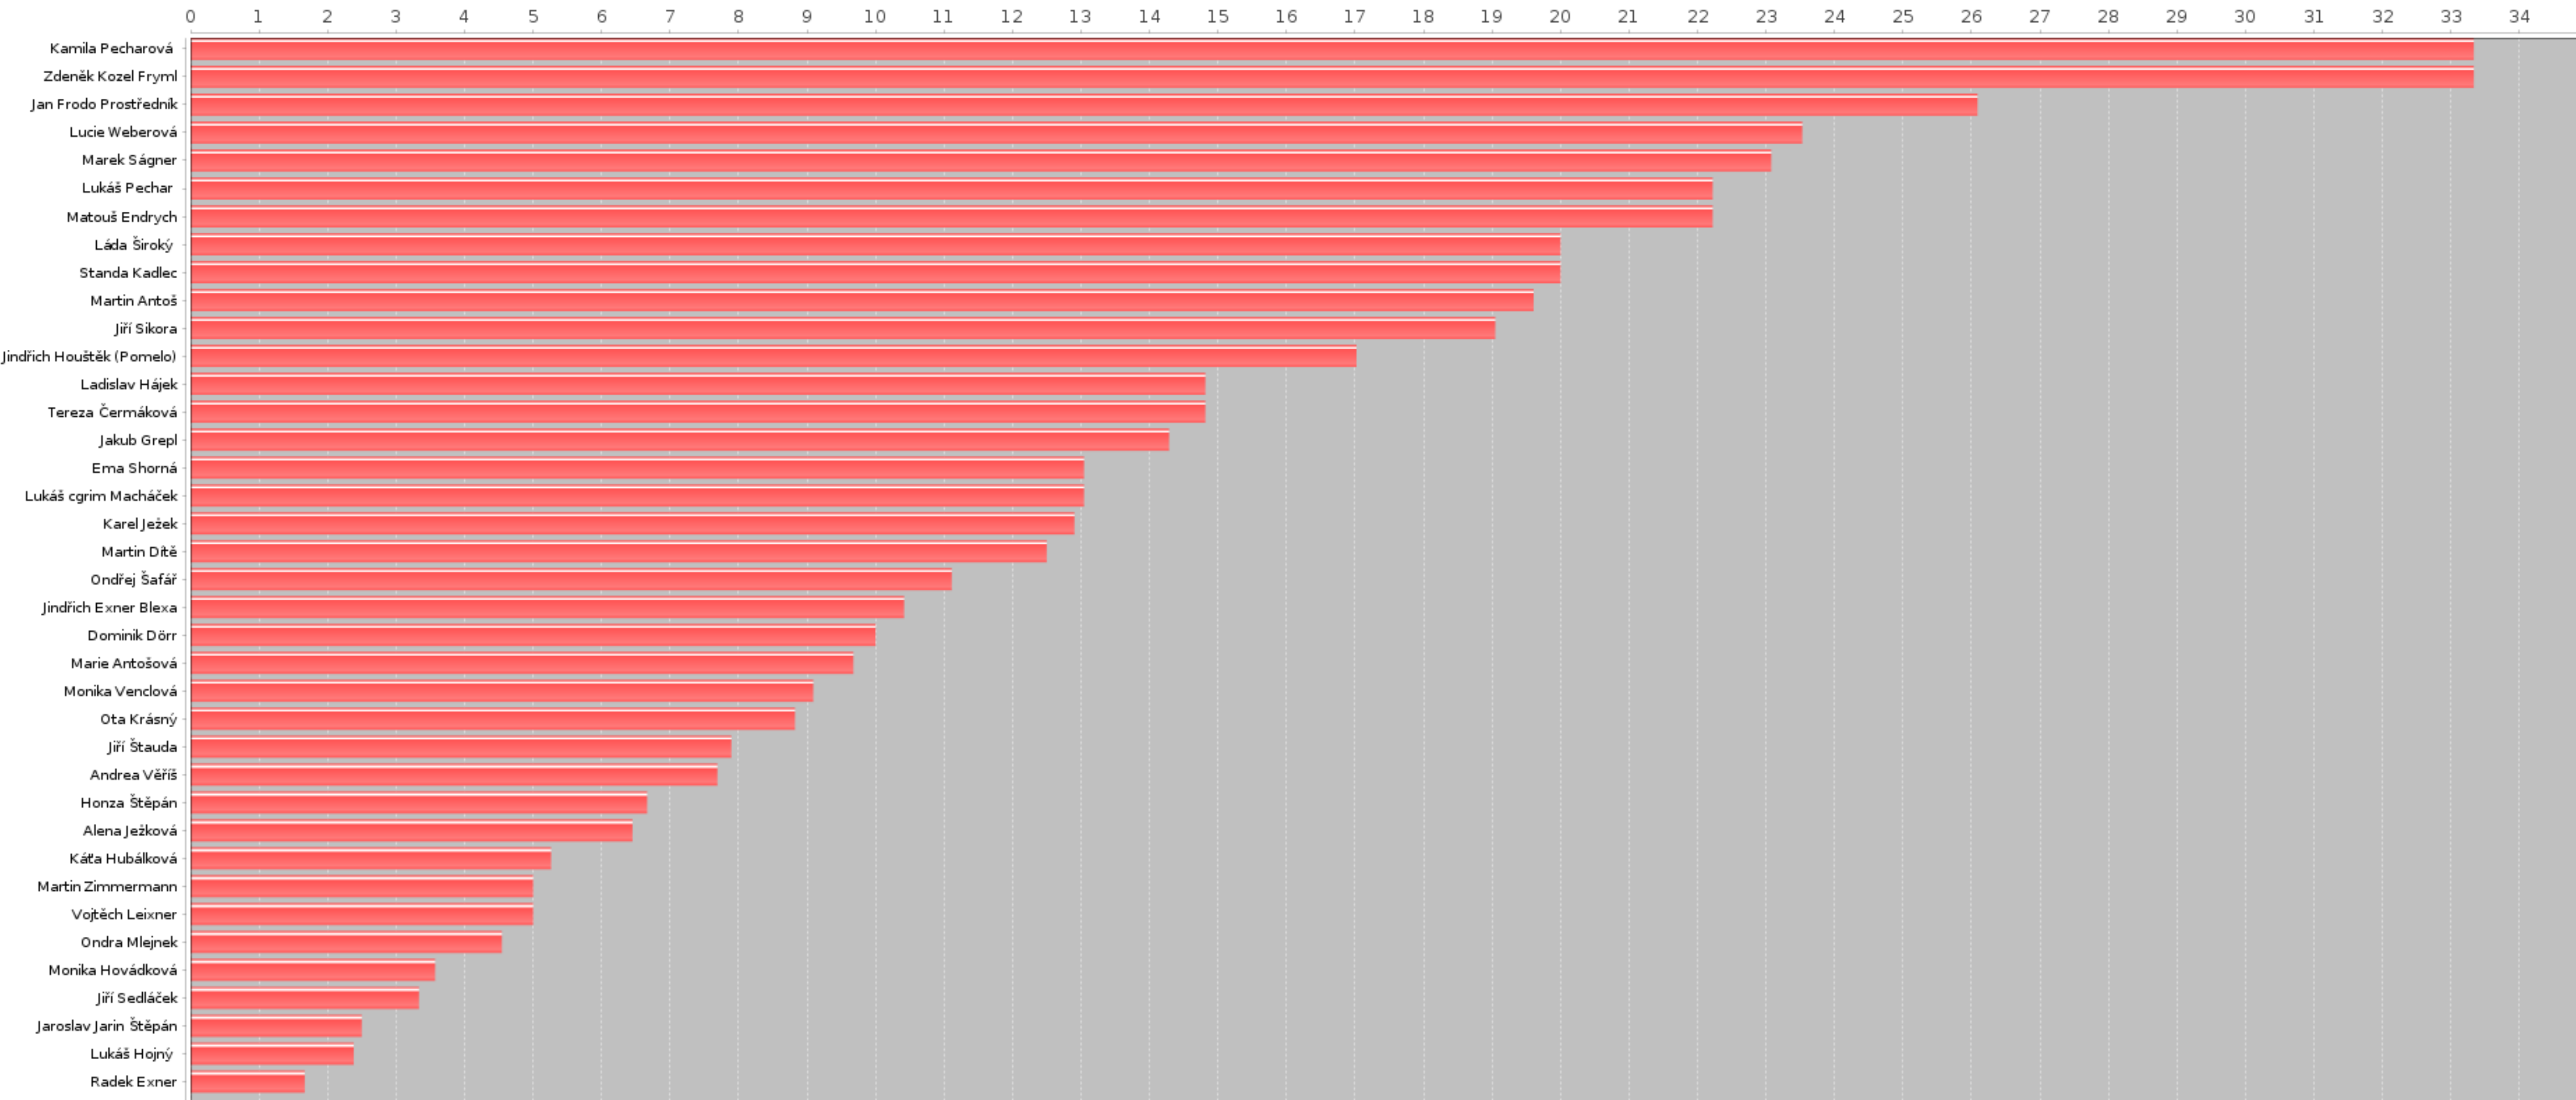

Byl(a) jsem si jen posedět pro maraton 2020

%