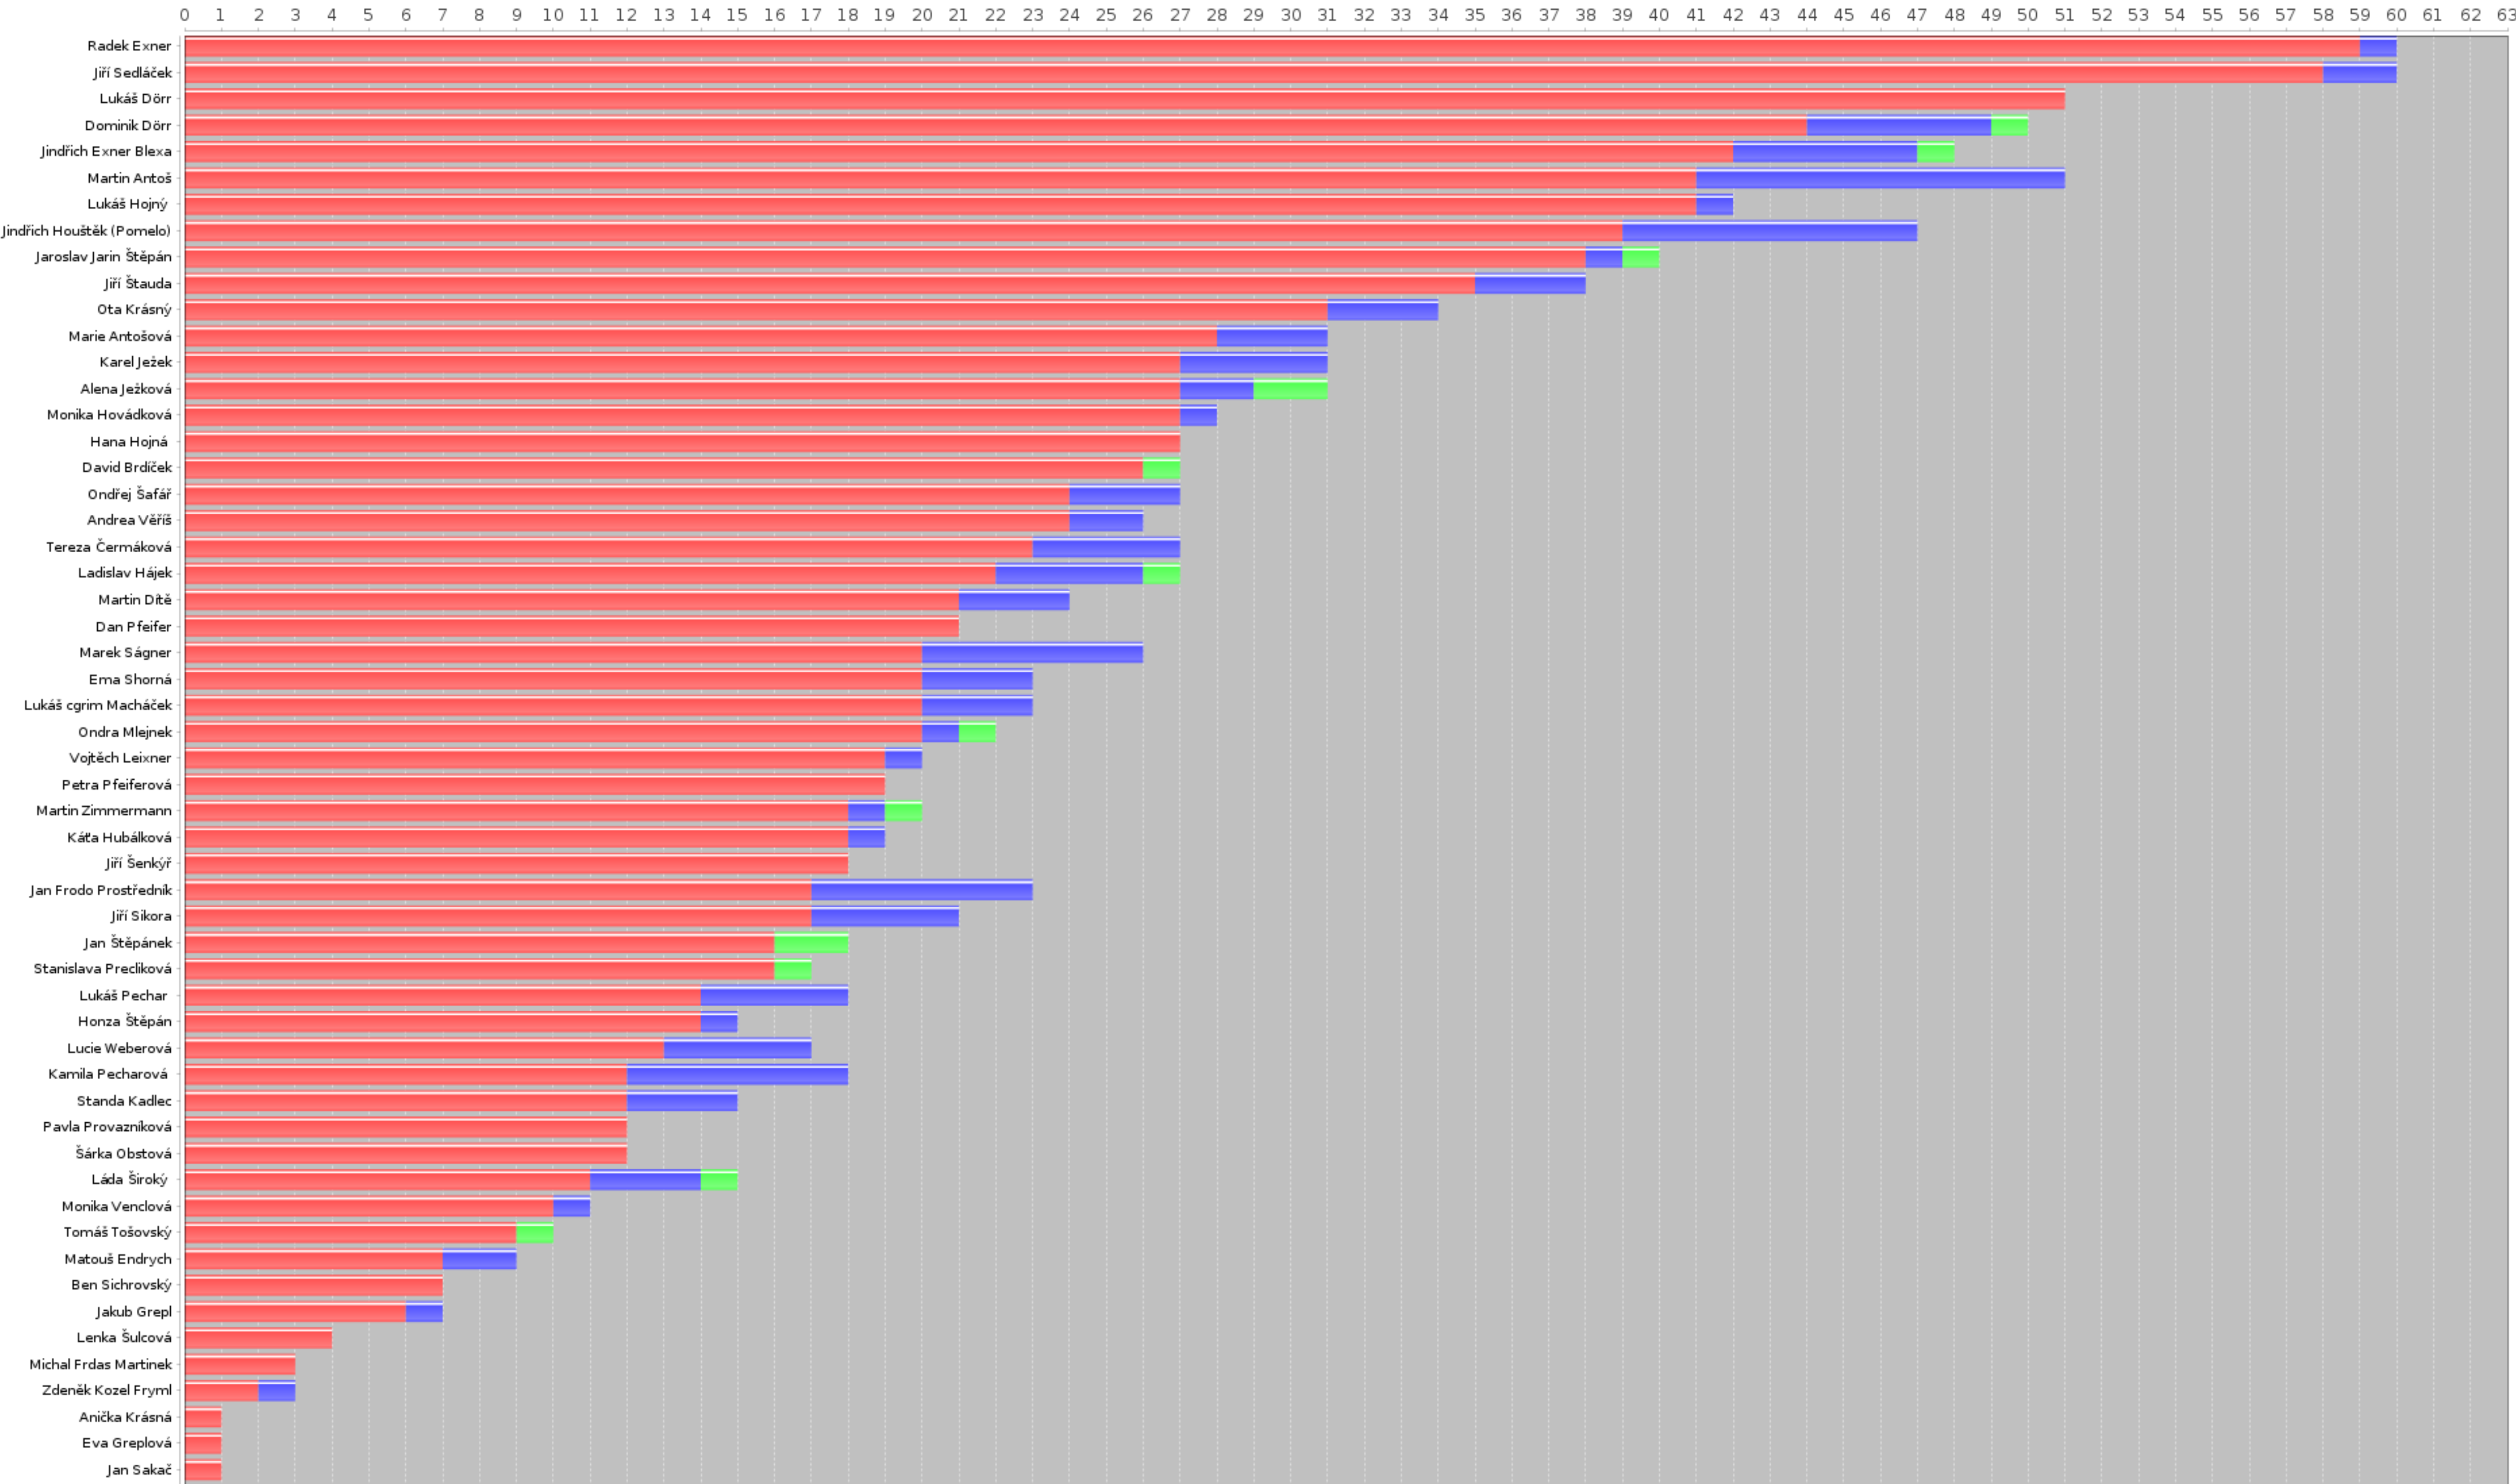

Návštěvnost cest pro maraton 2020

Návštěvnost klasifikací pro maraton 2020

Přelety ve stylech pro maraton 2020

Počet cest

RP AF ST

Počet cest

Vylezené a maximálně možné metry

Oddíly pro maraton 2020

● ? = 58% (35) ● HO Náchod - Sport Artur = 2% (1) ● HOVRCH = 32% (19) ● Yetti club = 3% (2) ● HO Vrchlabí = 2% (1) ● TJ Tiba Jaroměř = 3% (2)

Ženy, děti, invalidi, ... pro maraton 2020

Účast

Největší odpočíváč pro maraton 2020

Počet cest

Byl(a) jsem si jen posedět pro maraton 2020

%

Největší stavitel pro maraton 2020

Byl(a) jsem si jen postavit pro maraton 2020