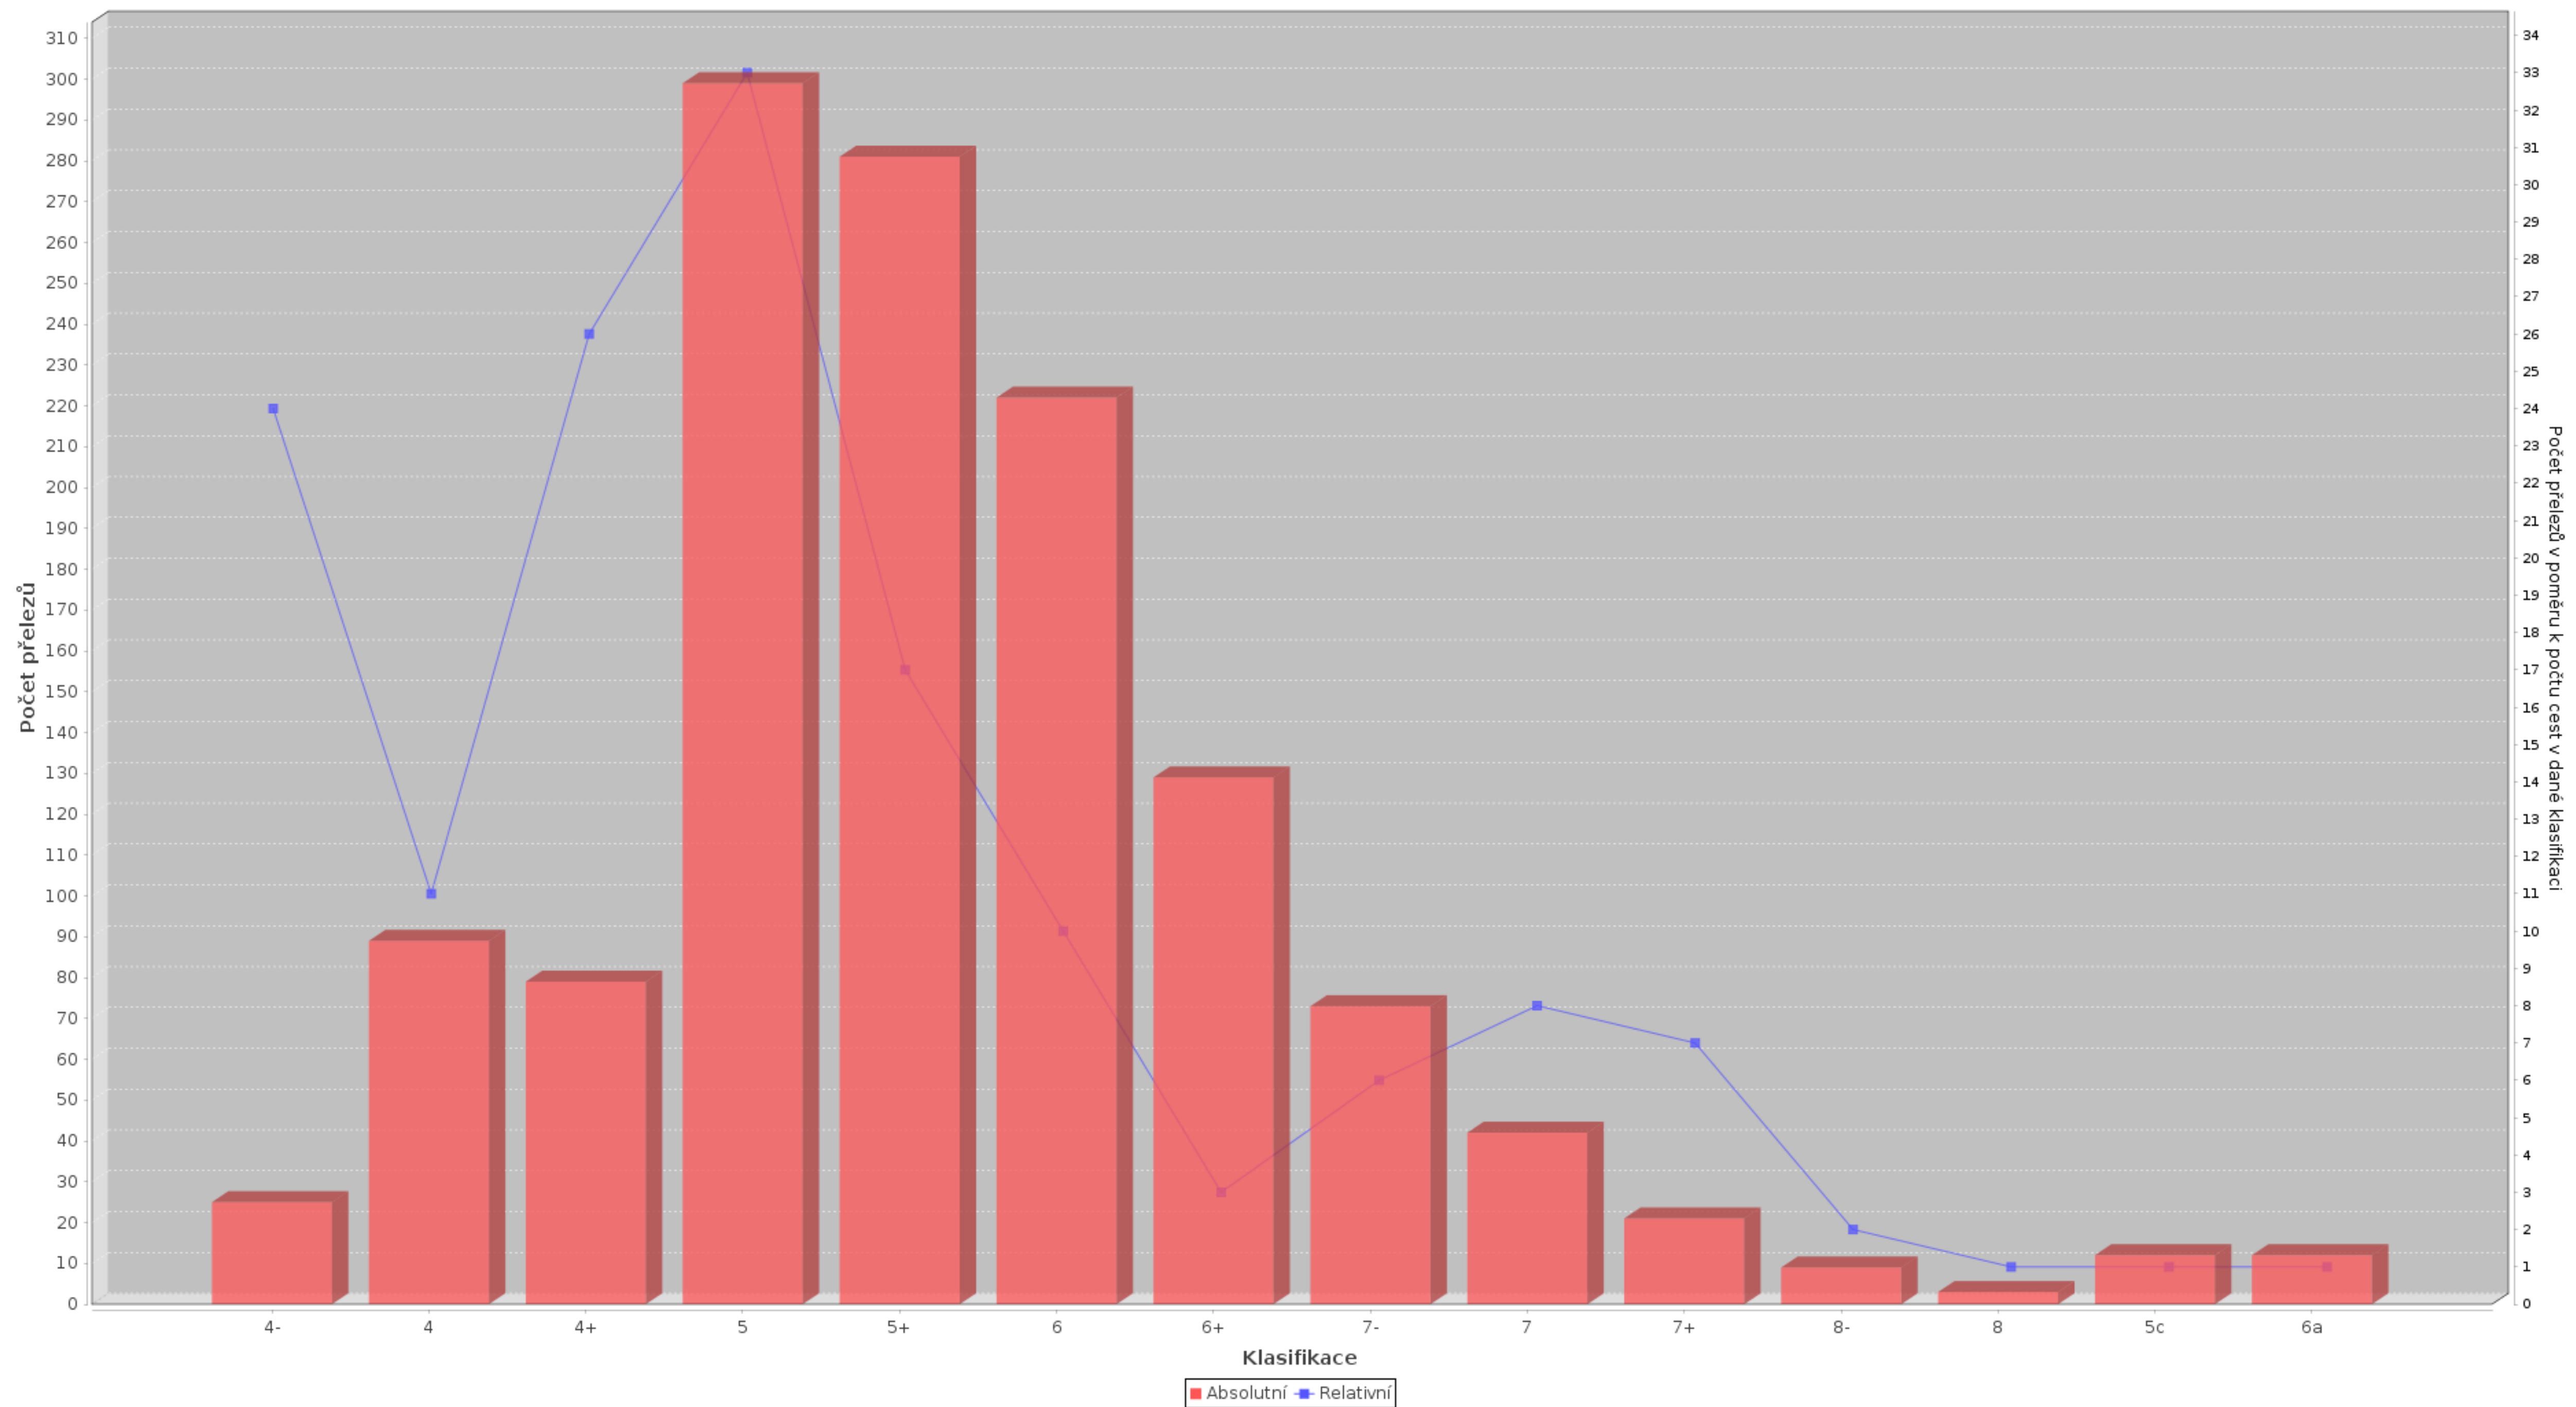

Návštěvnost cest pro maraton 2020

Návštěvnost klasifikací pro maraton 2020

Přelety ve stylech pro maraton 2020

Počet cest

RP AF ST

Počet cest

Vylezené a maximálně možné metry

Oddíly pro maraton 2020

● ? = 58% (35) ● HO Náchod - Sport Artur = 2% (1) ● HOVRCH = 32% (19) ● Yetti club = 3% (2) ● HO Vrchlabí = 2% (1) ● TJ Tiba Jaroměř = 3% (2)

Ženy, děti, invalidi, ... pro maraton 2020

Účast

Největší odpočíváč pro maraton 2020

Počet cest

Byl(a) jsem si jen posedět pro maraton 2020

%

Největší stavitel pro maraton 2020

Byl(a) jsem si jen postavit pro maraton 2020