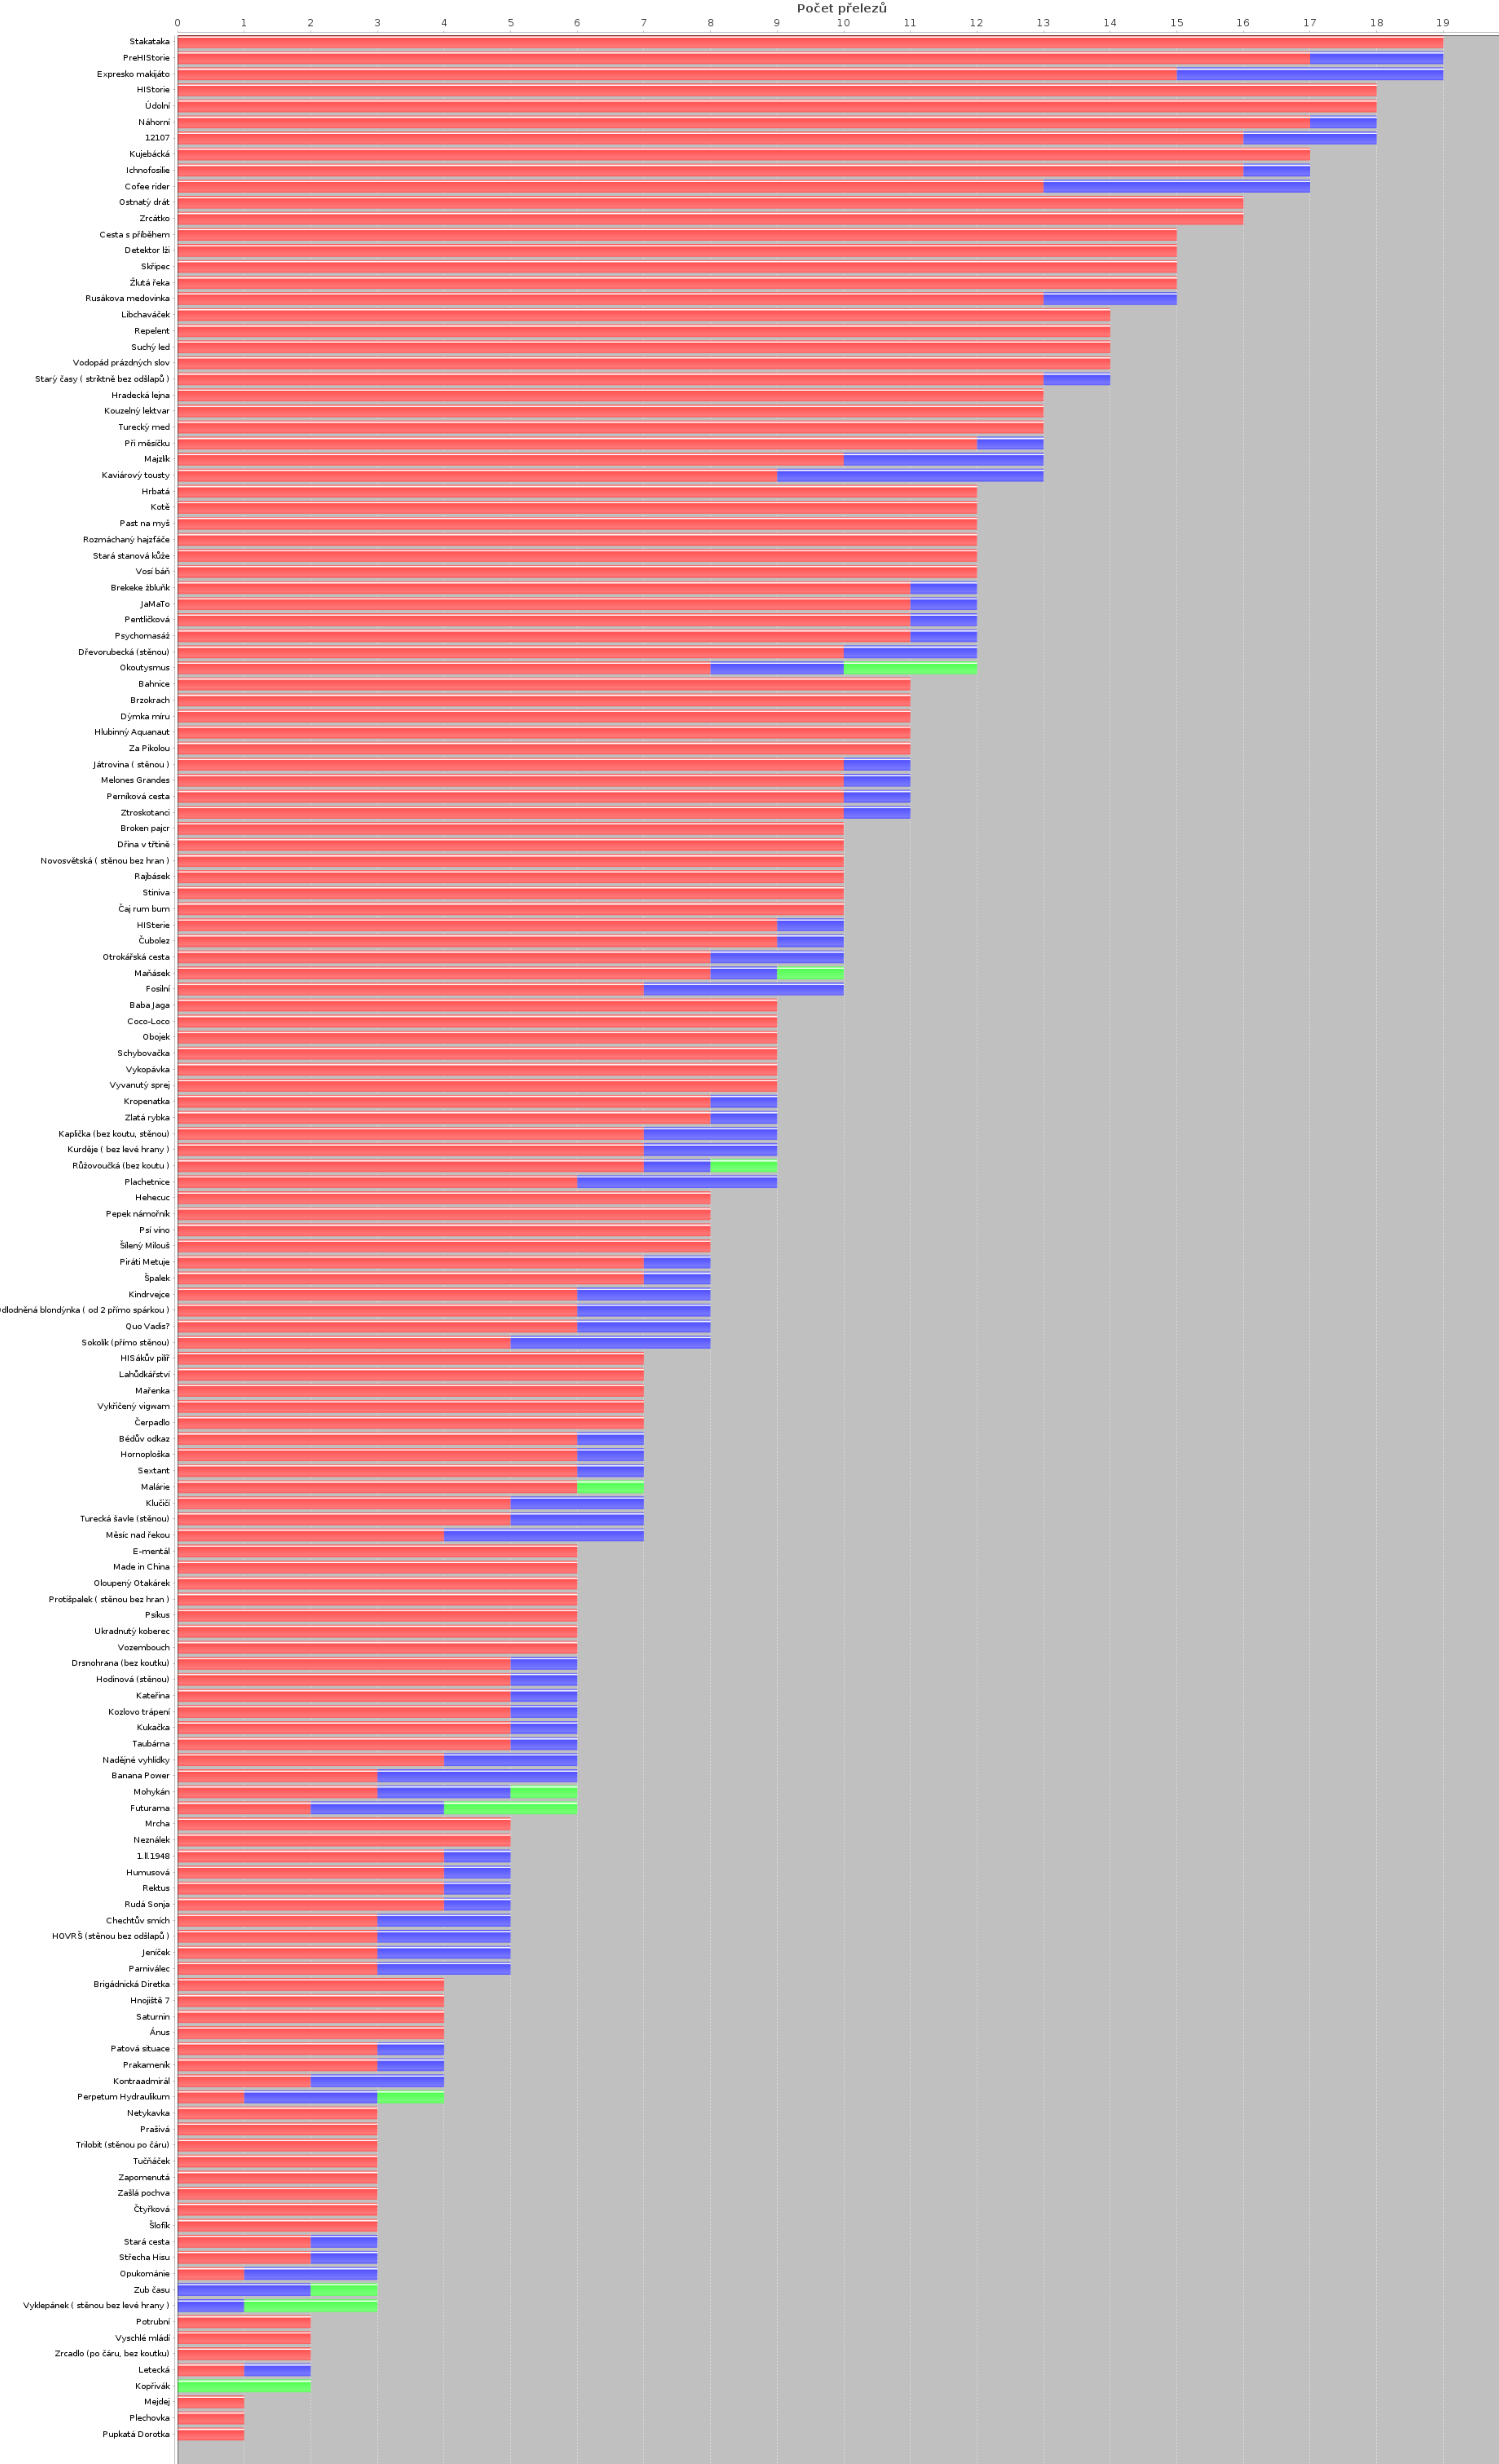

Návštěvnost cest pro maraton 2020

Návštěvnost klasifikací pro maraton 2020

Přelety ve stylech pro maraton 2020

Počet cest

RP AF ST

Počet cest

Vylezené a maximálně možné metry

Oddíly pro maraton 2020

● ? = 58% (35) ● HO Náchod - Sport Artur = 2% (1) ● HOVRCH = 32% (19) ● Yetti club = 3% (2) ● HO Vrchlabí = 2% (1) ● TJ Tiba Jaroměř = 3% (2)

Ženy, děti, invalidi, ... pro maraton 2020

Účast

Největší odpočíváč pro maraton 2020

Počet cest

Byl(a) jsem si jen posedět pro maraton 2020

%

Největší stavitel pro maraton 2020

Byl(a) jsem si jen postavit pro maraton 2020