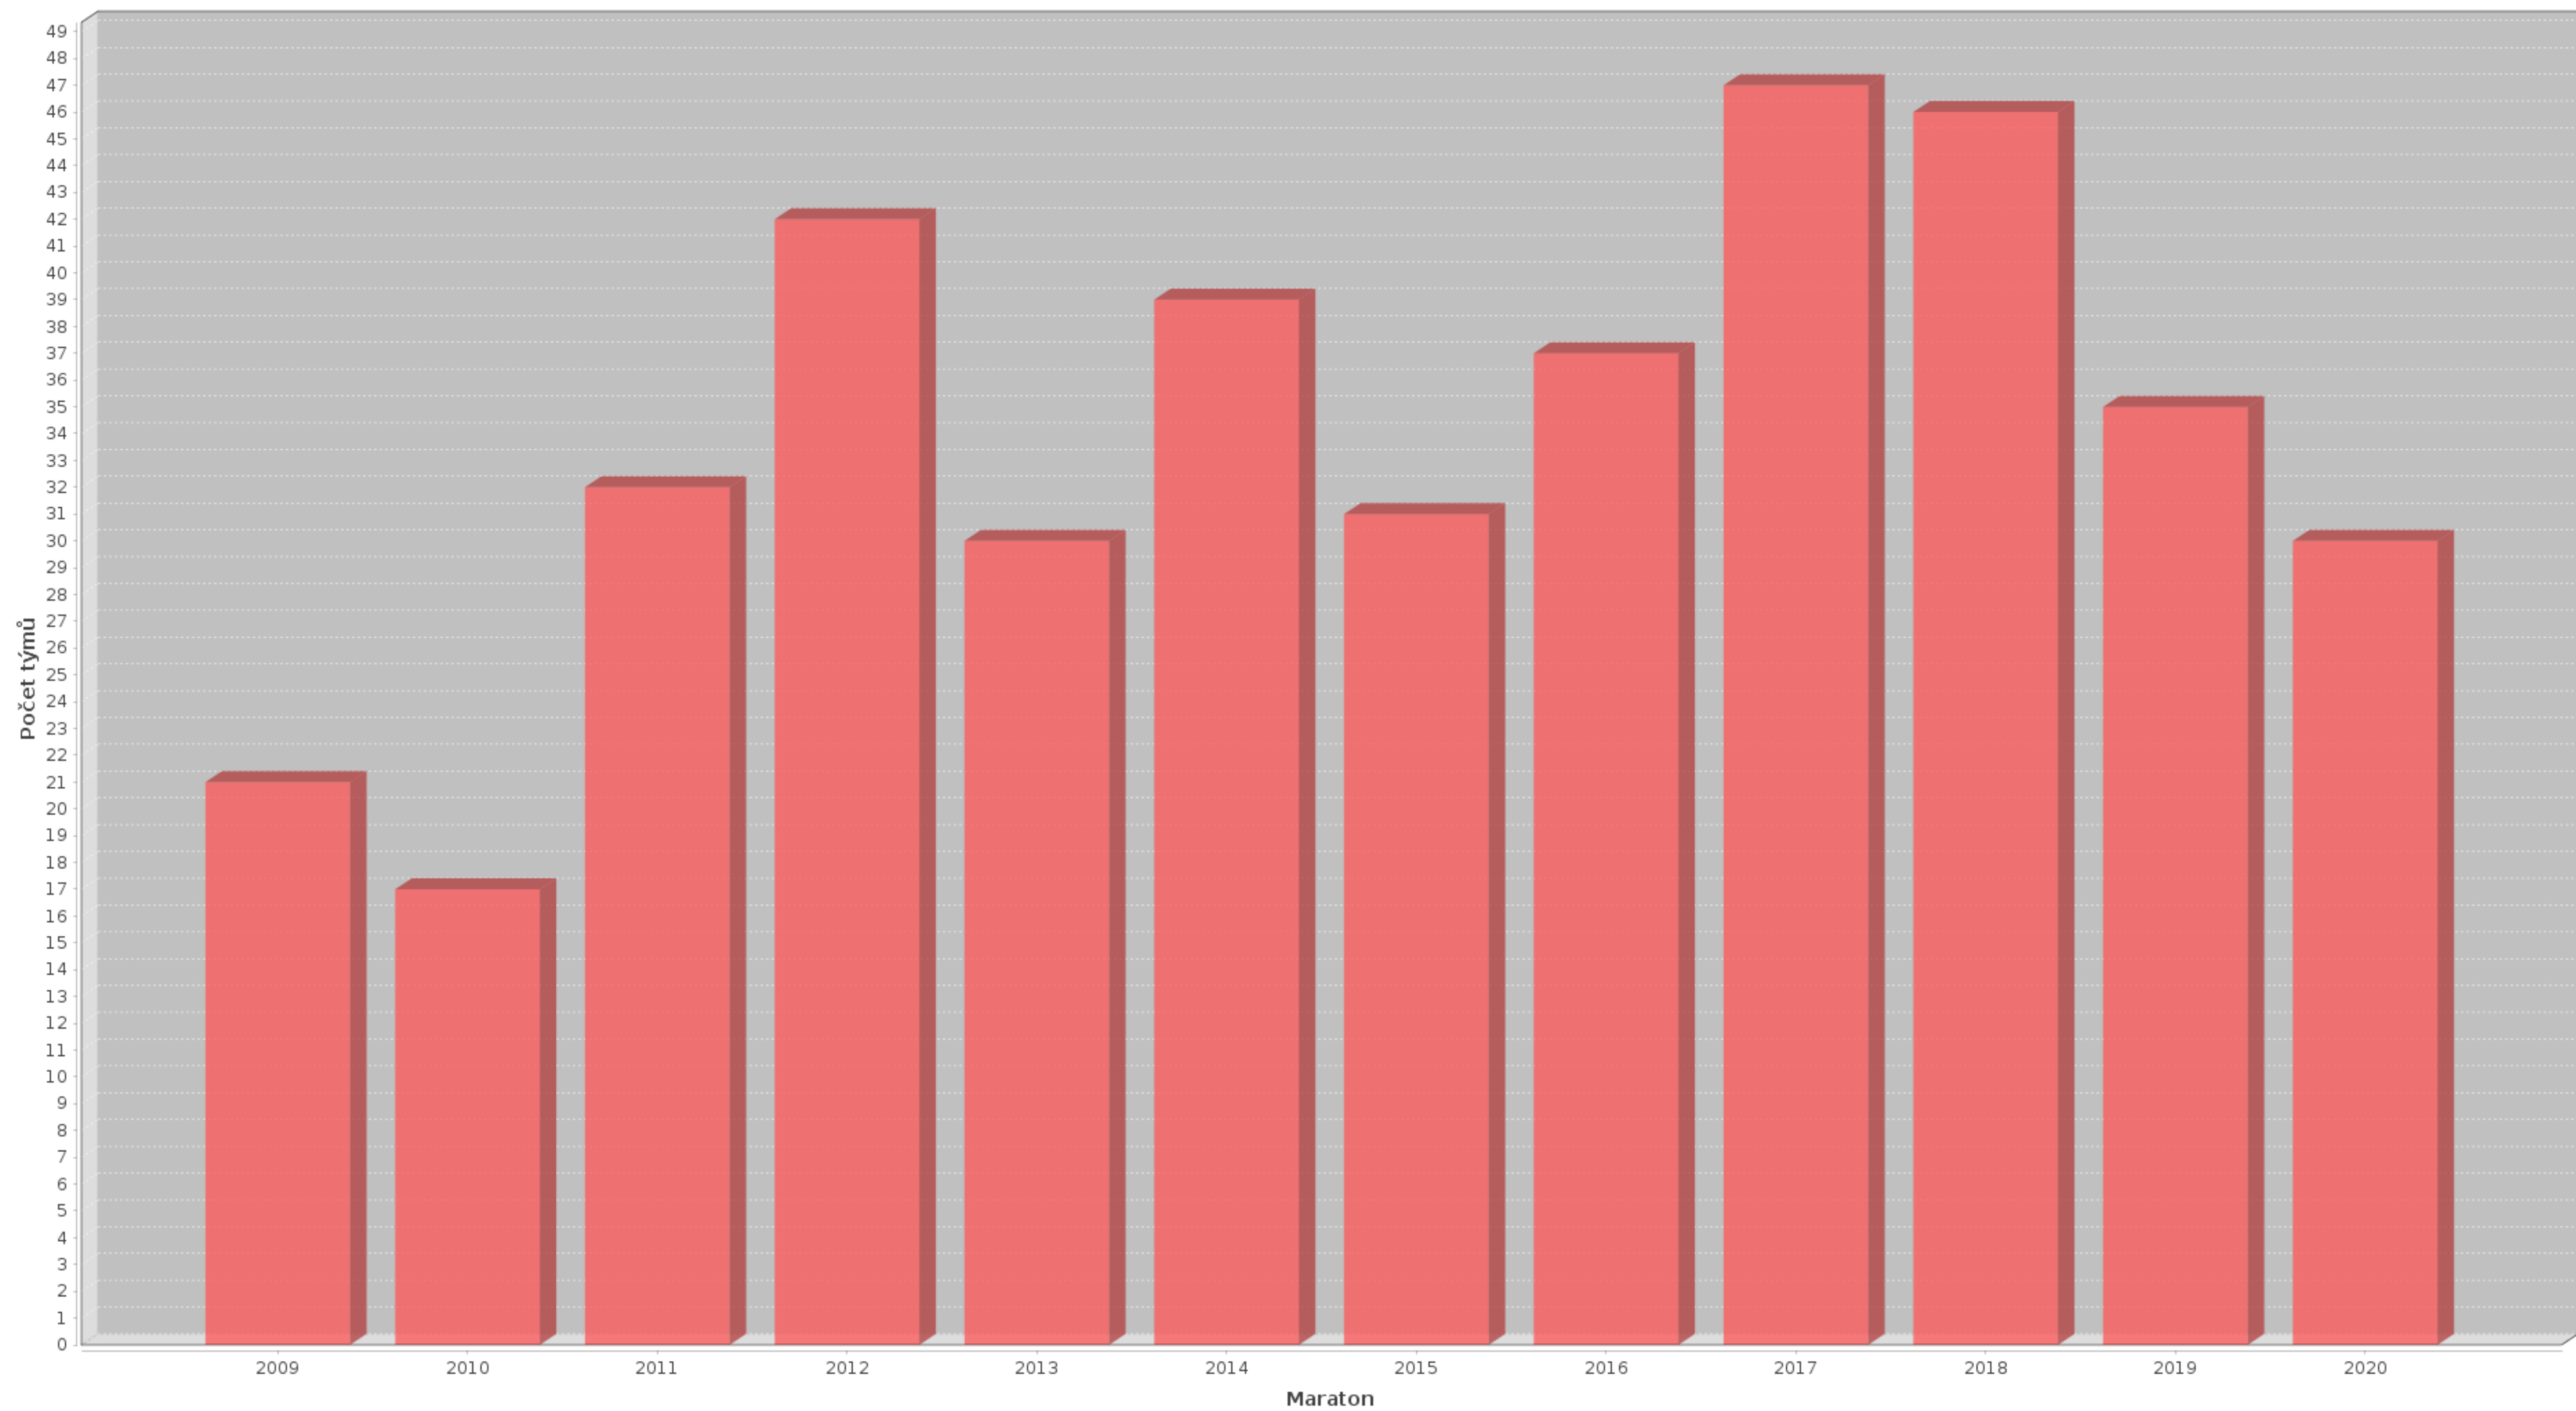

Návštěvnost cest pro maraton 2020

Návštěvnost klasifikací pro maraton 2020

Přelety ve stylech pro maraton 2020

Počet cest

RP AF ST

Počet cest

Vylezené a maximálně možné metry

Oddíly pro maraton 2020

● ? = 58% (35) ● HO Náchod - Sport Artur = 2% (1) ● HOVRCH = 32% (19) ● Yetti club = 3% (2) ● HO Vrchlabí = 2% (1) ● TJ Tiba Jaroměř = 3% (2)

Ženy, děti, invalidi, ... pro maraton 2020

Účast

Největší odpočíváč pro maraton 2020

Počet cest

Byl(a) jsem si jen posedět pro maraton 2020

%

Největší stavitel pro maraton 2020

Byl(a) jsem si jen postavit pro maraton 2020