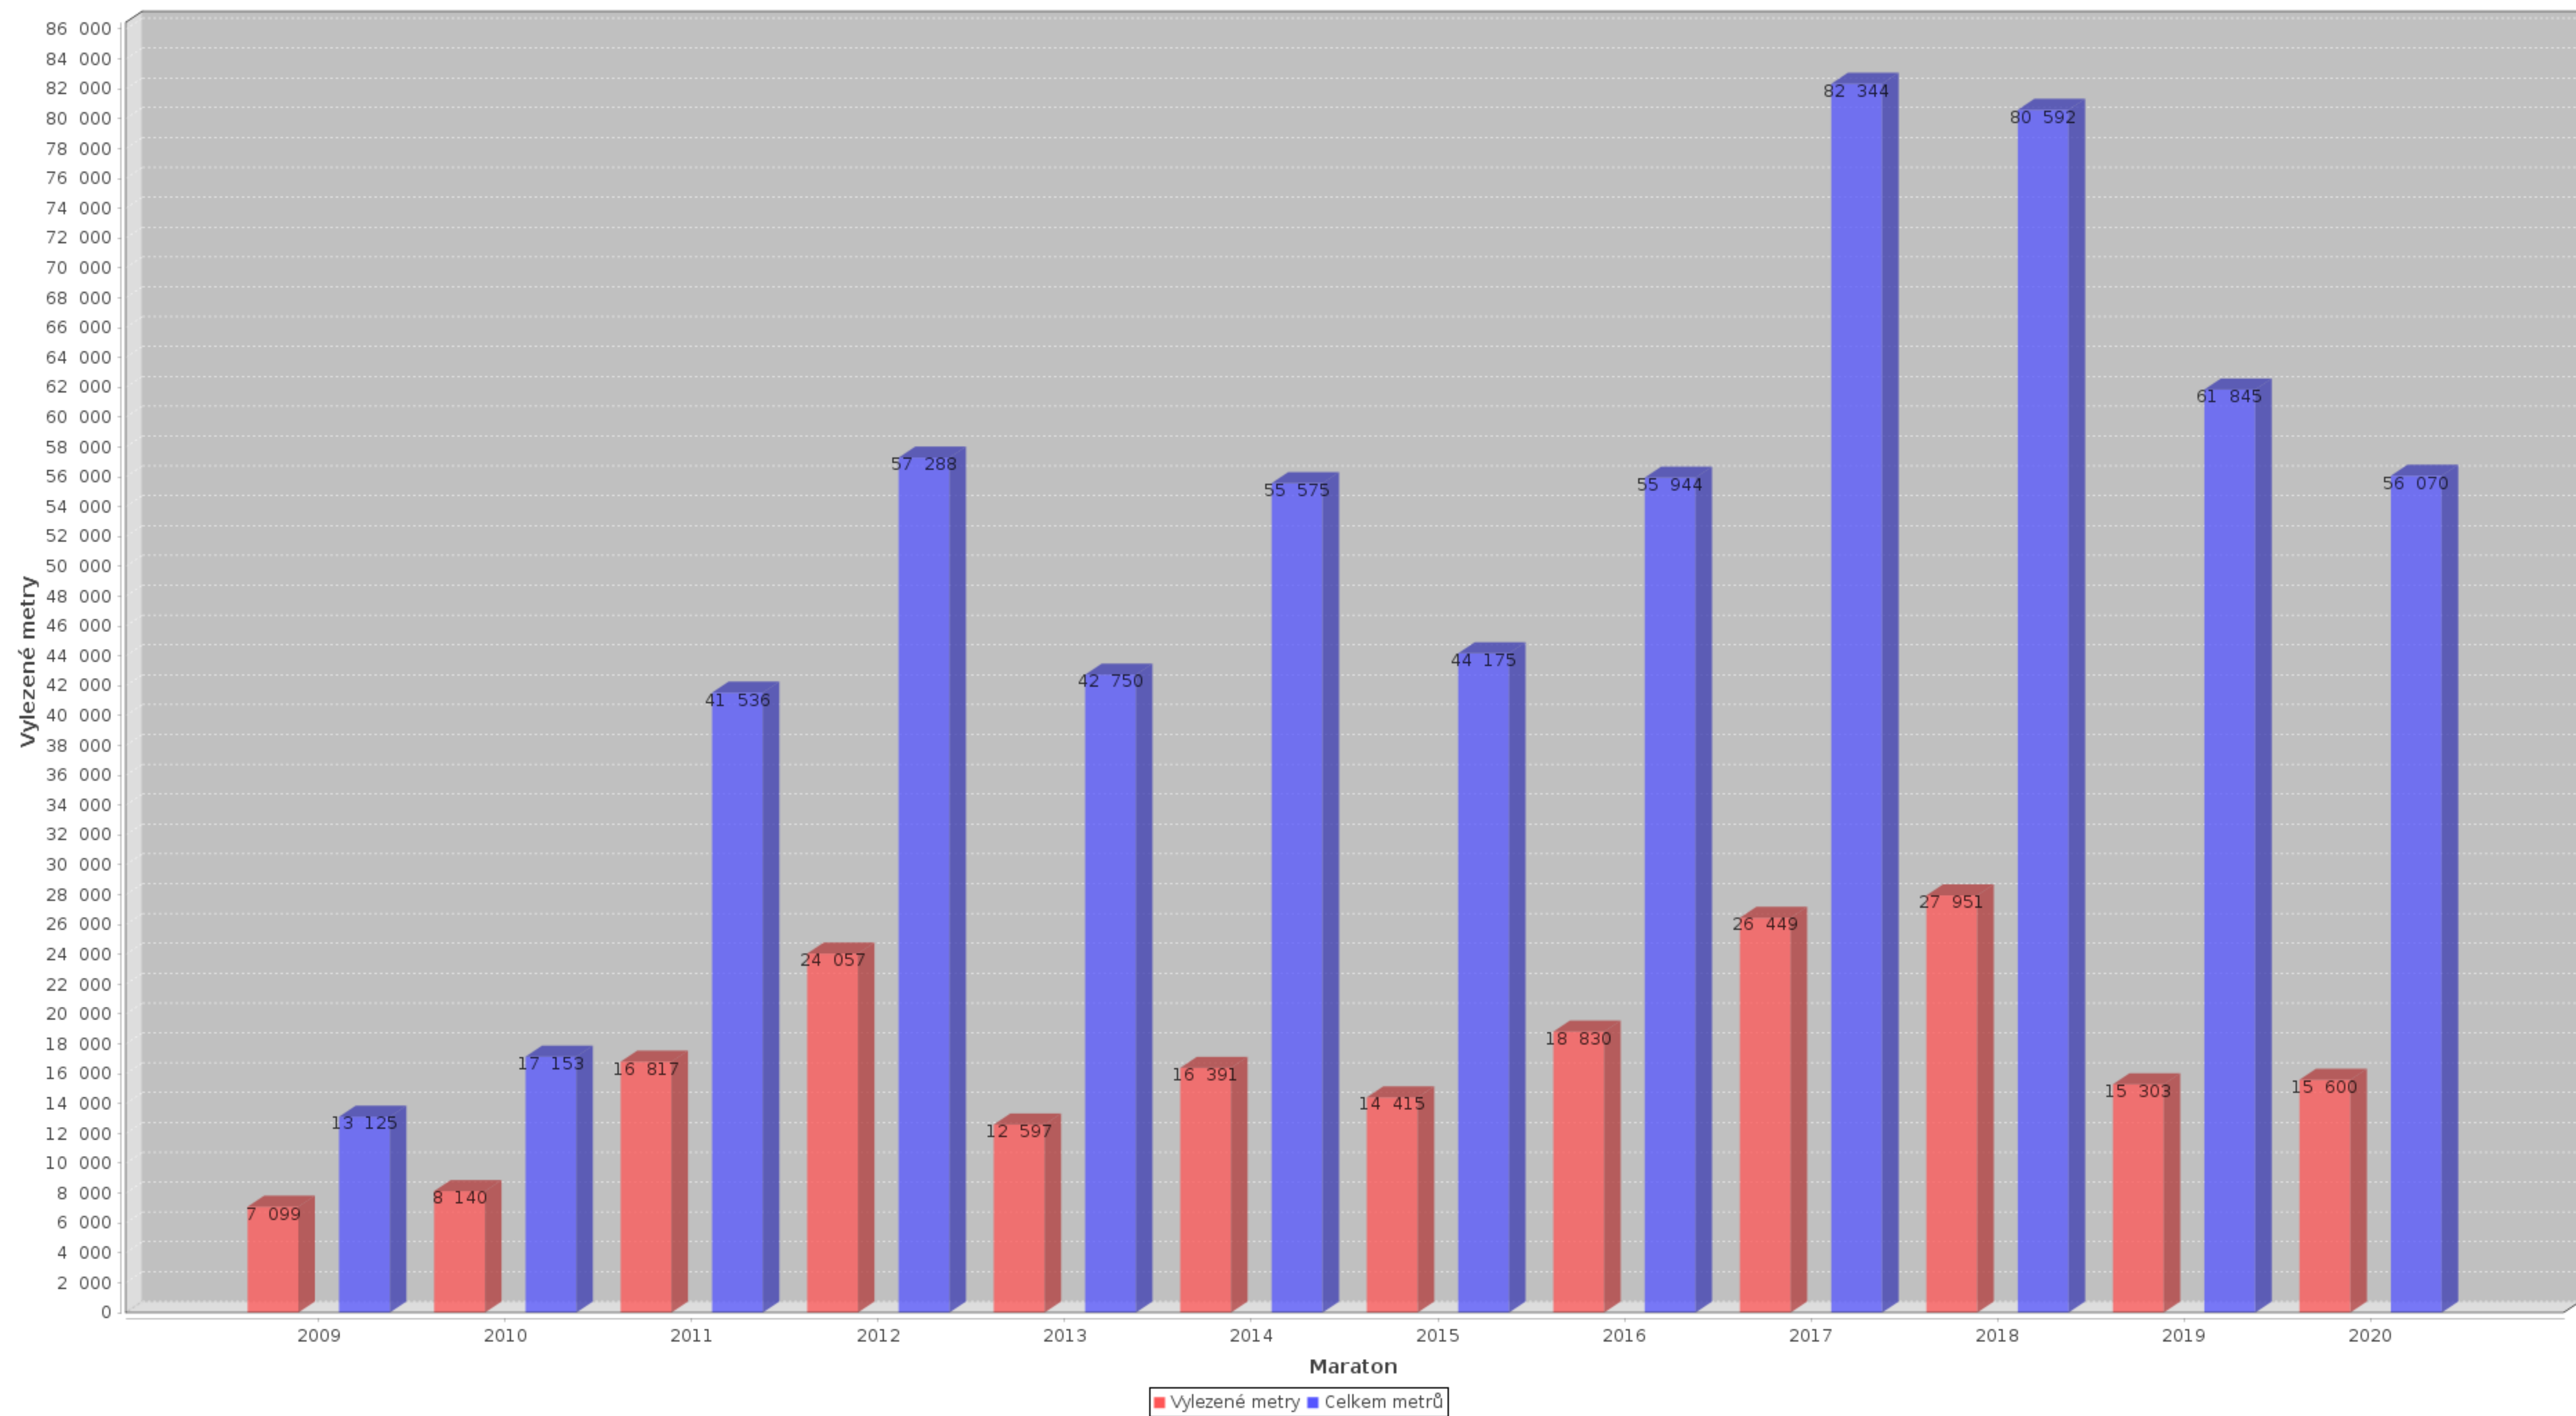

Návštěvnost cest pro maraton 2020

Návštěvnost klasifikací pro maraton 2020

Přelety ve stylech pro maraton 2020

Počet cest

RP AF ST

Počet cest

Vylezené a maximálně možné metry

Oddíly pro maraton 2020

● ? = 58% (35) ● HO Náchod - Sport Artur = 2% (1) ● HOVRCH = 32% (19) ● Yetti club = 3% (2) ● HO Vrchlabí = 2% (1) ● TJ Tiba Jaroměř = 3% (2)

Ženy, děti, invalidi, ... pro maraton 2020

Účast

Největší odpočíváč pro maraton 2020

Počet cest

Byl(a) jsem si jen posedět pro maraton 2020

%

Největší stavitel pro maraton 2020

Byl(a) jsem si jen postavit pro maraton 2020