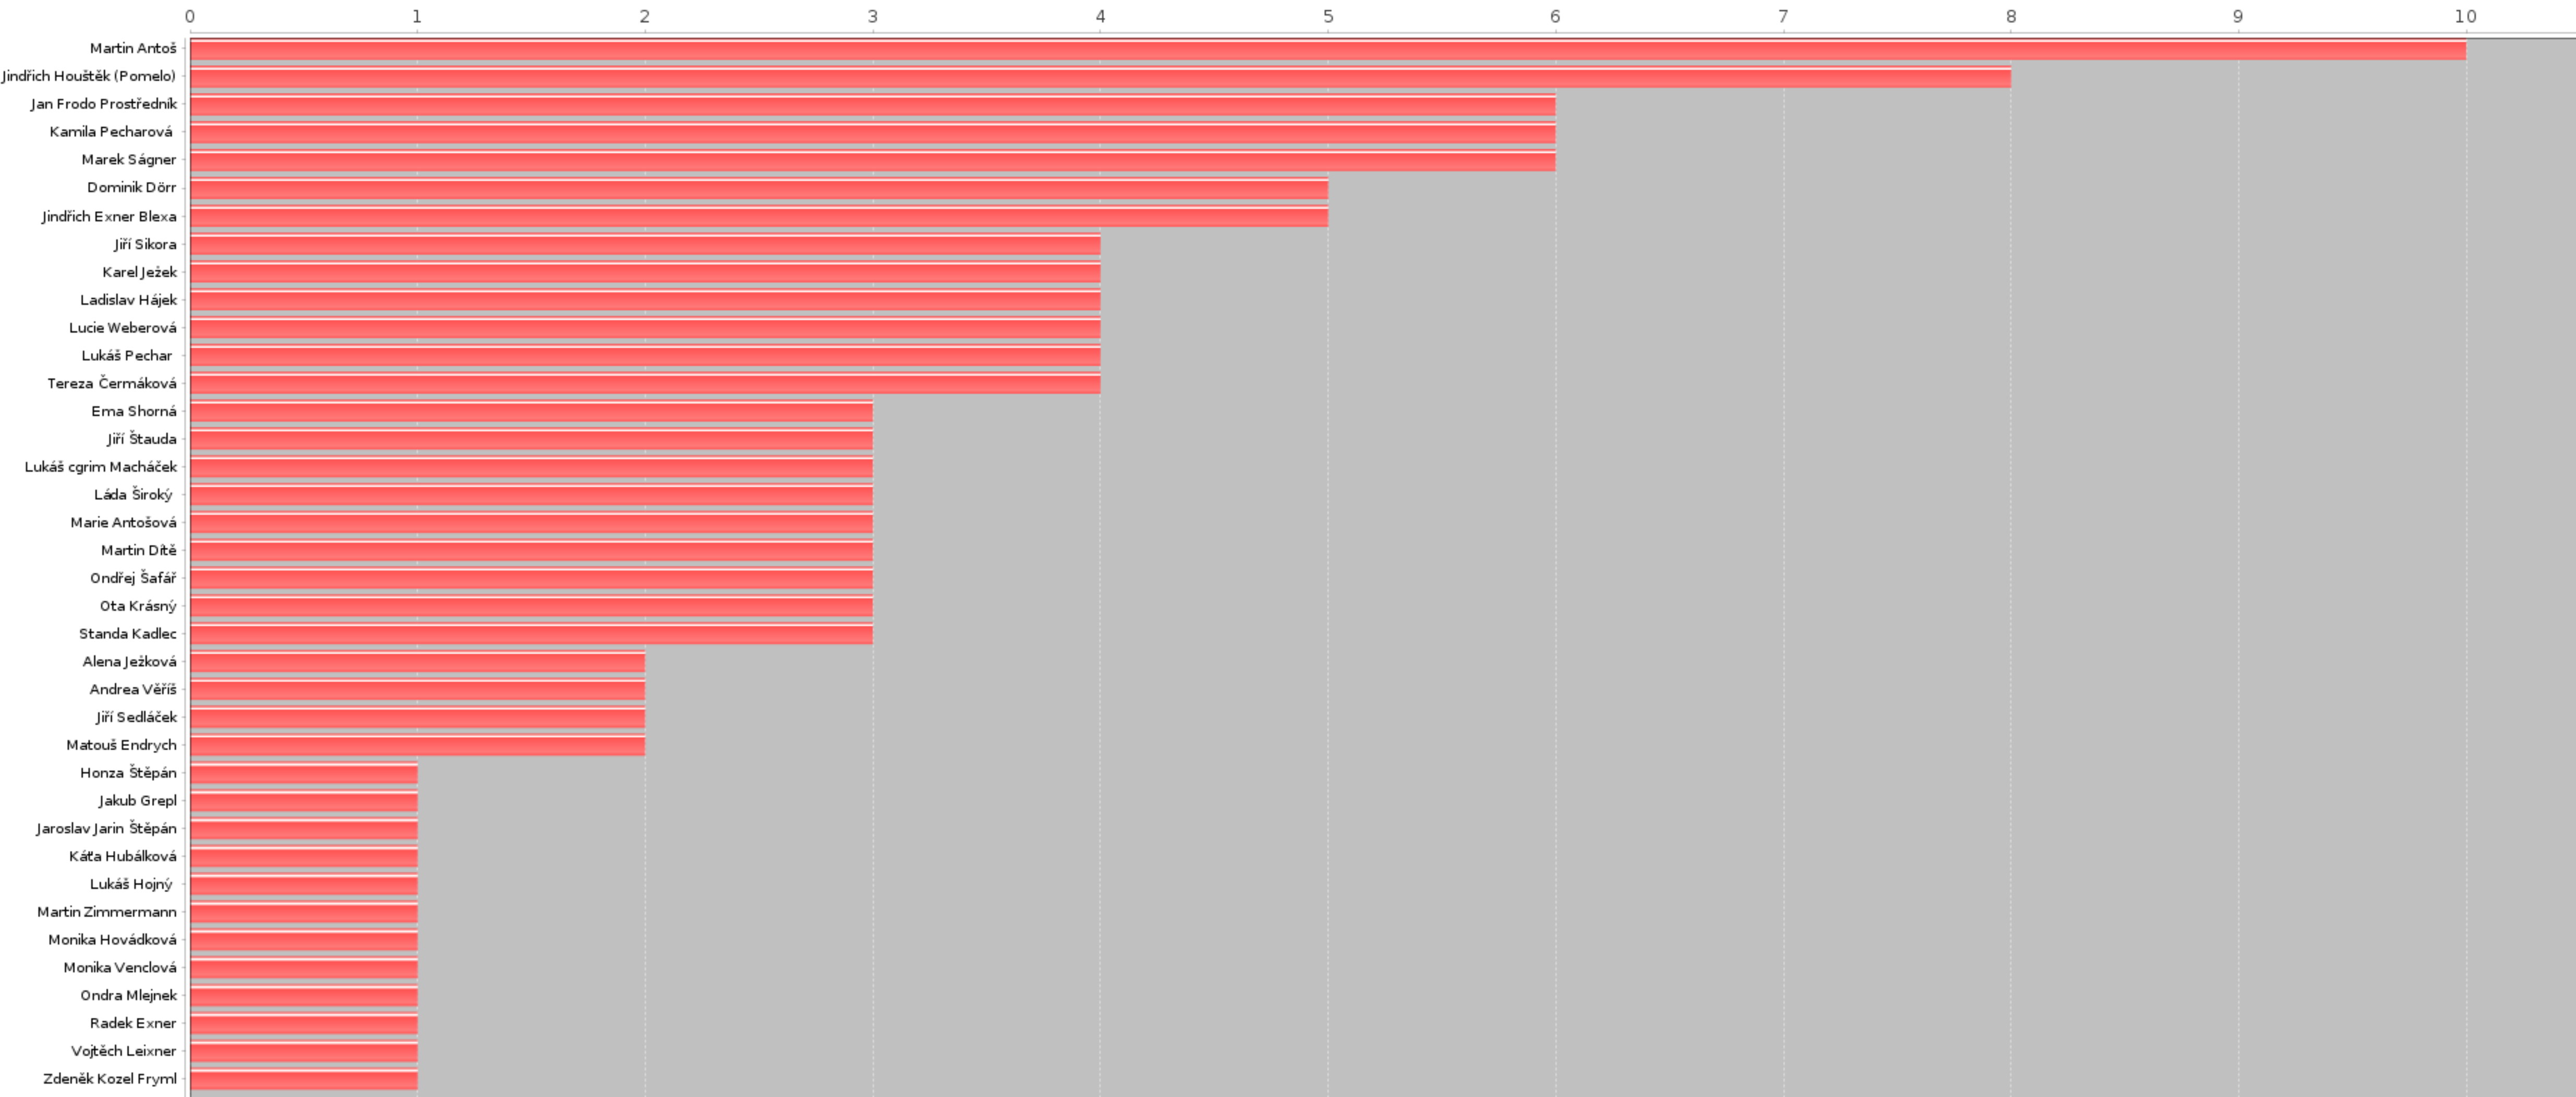

Návštěvnost cest pro maraton 2020

Návštěvnost klasifikací pro maraton 2020

Přelety ve stylech pro maraton 2020

Počet cest

RP AF ST

Počet cest

Vylezené a maximálně možné metry

Oddíly pro maraton 2020

● ? = 58% (35) ● HO Náchod - Sport Artur = 2% (1) ● HOVRCH = 32% (19) ● Yetti club = 3% (2) ● HO Vrchlabí = 2% (1) ● TJ Tiba Jaroměř = 3% (2)

Ženy, děti, invalidi, ... pro maraton 2020

Účast

Největší odpočíváč pro maraton 2020

Počet cest

Byl(a) jsem si jen posedět pro maraton 2020

%

Největší stavitel pro maraton 2020

Byl(a) jsem si jen postavit pro maraton 2020