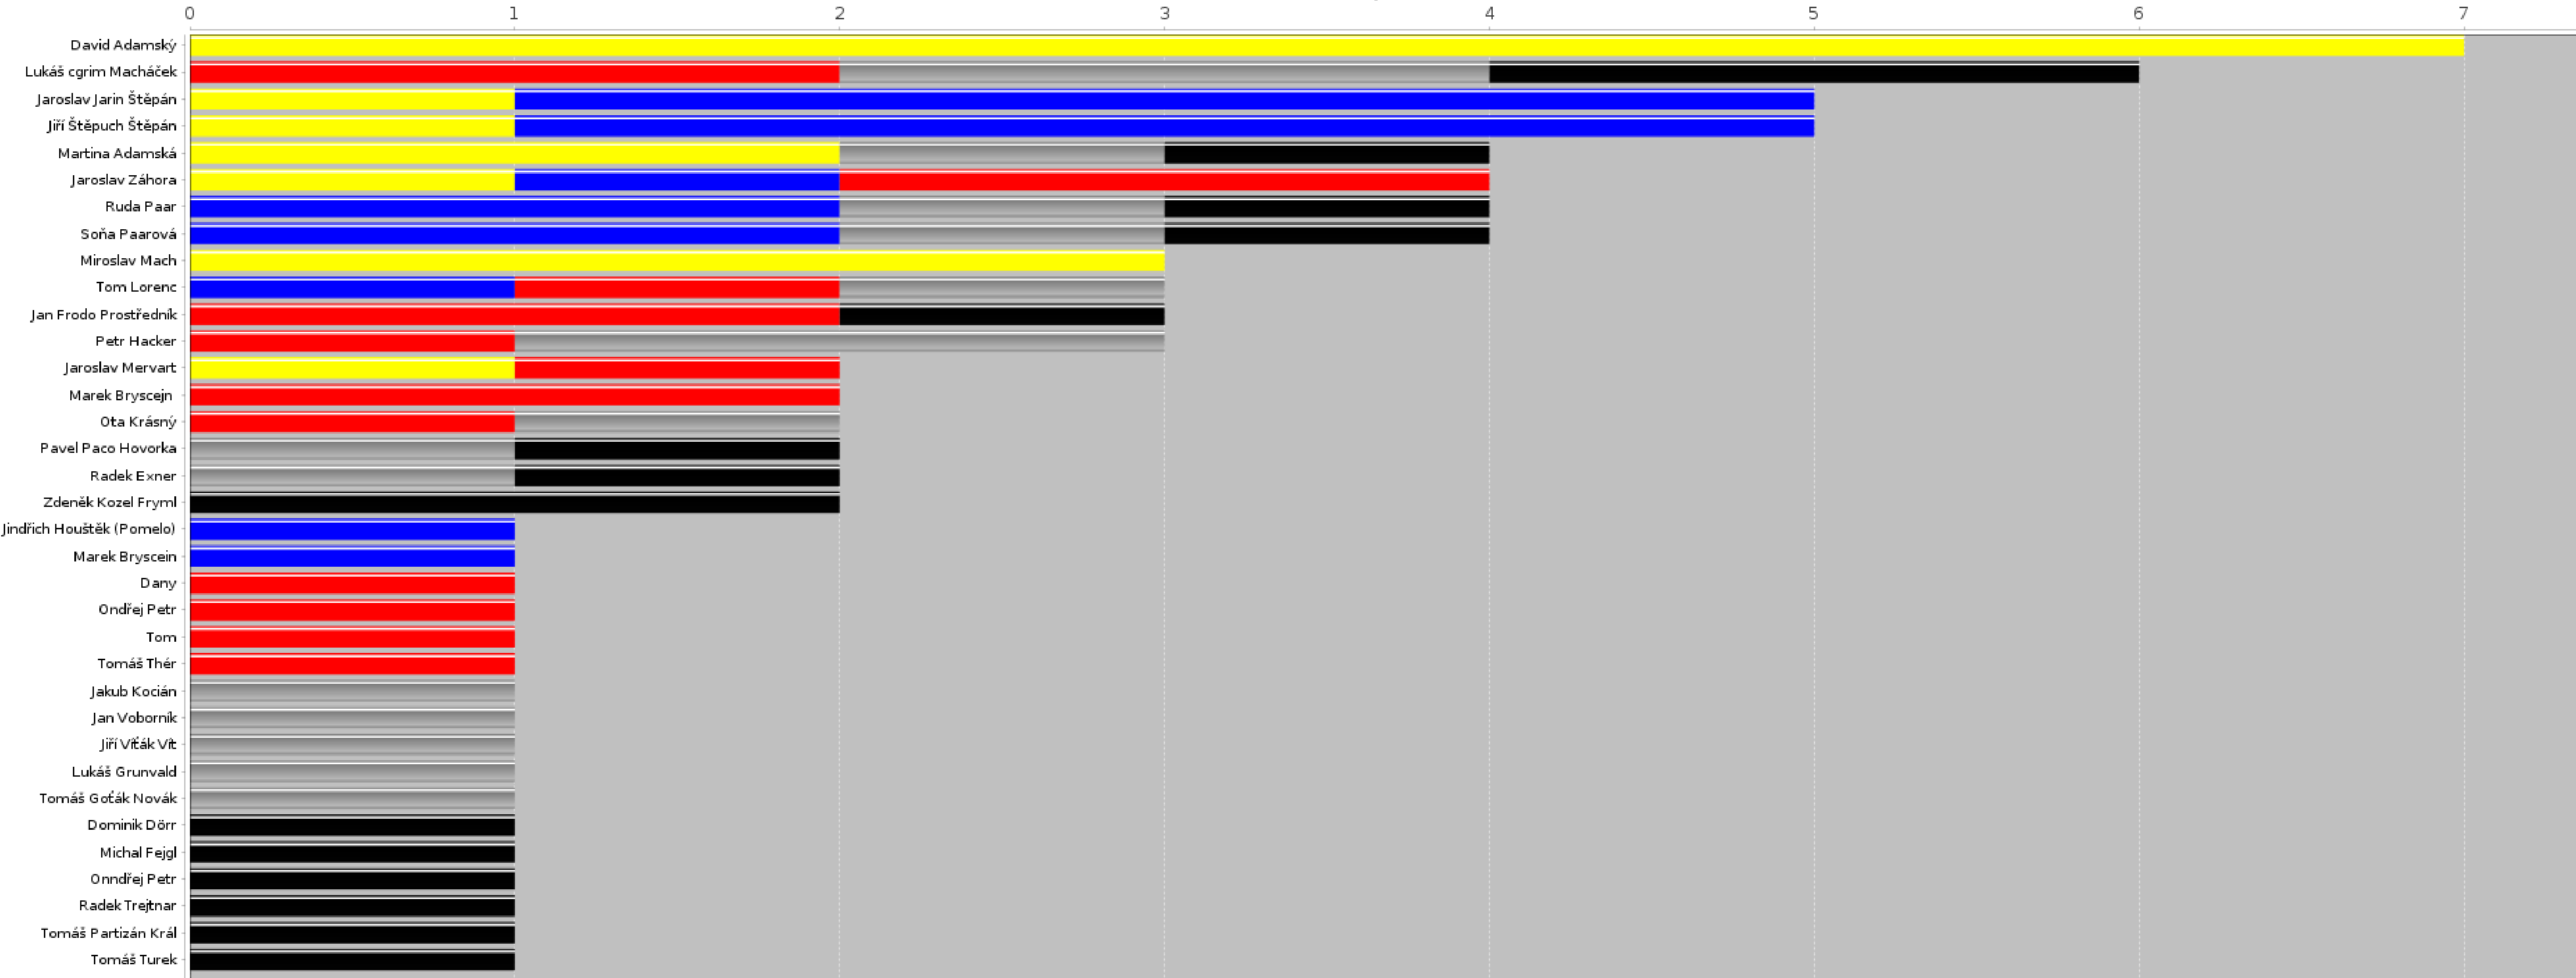

Počet houpaček

Houpaček

1 2 3 4 5

Vylezené metry

Nasbírané body

Přelety ve letech

Vytvořeno pomocí online aplikace HISman 1.2.2

Prolezený čas

Hodin

Věrnost

Věrnostní index

Stupeň nevěrnosti

Největší odpočíváč

Počet cest

Největší stavitel

Počet cest

Vítězný čas na cestu