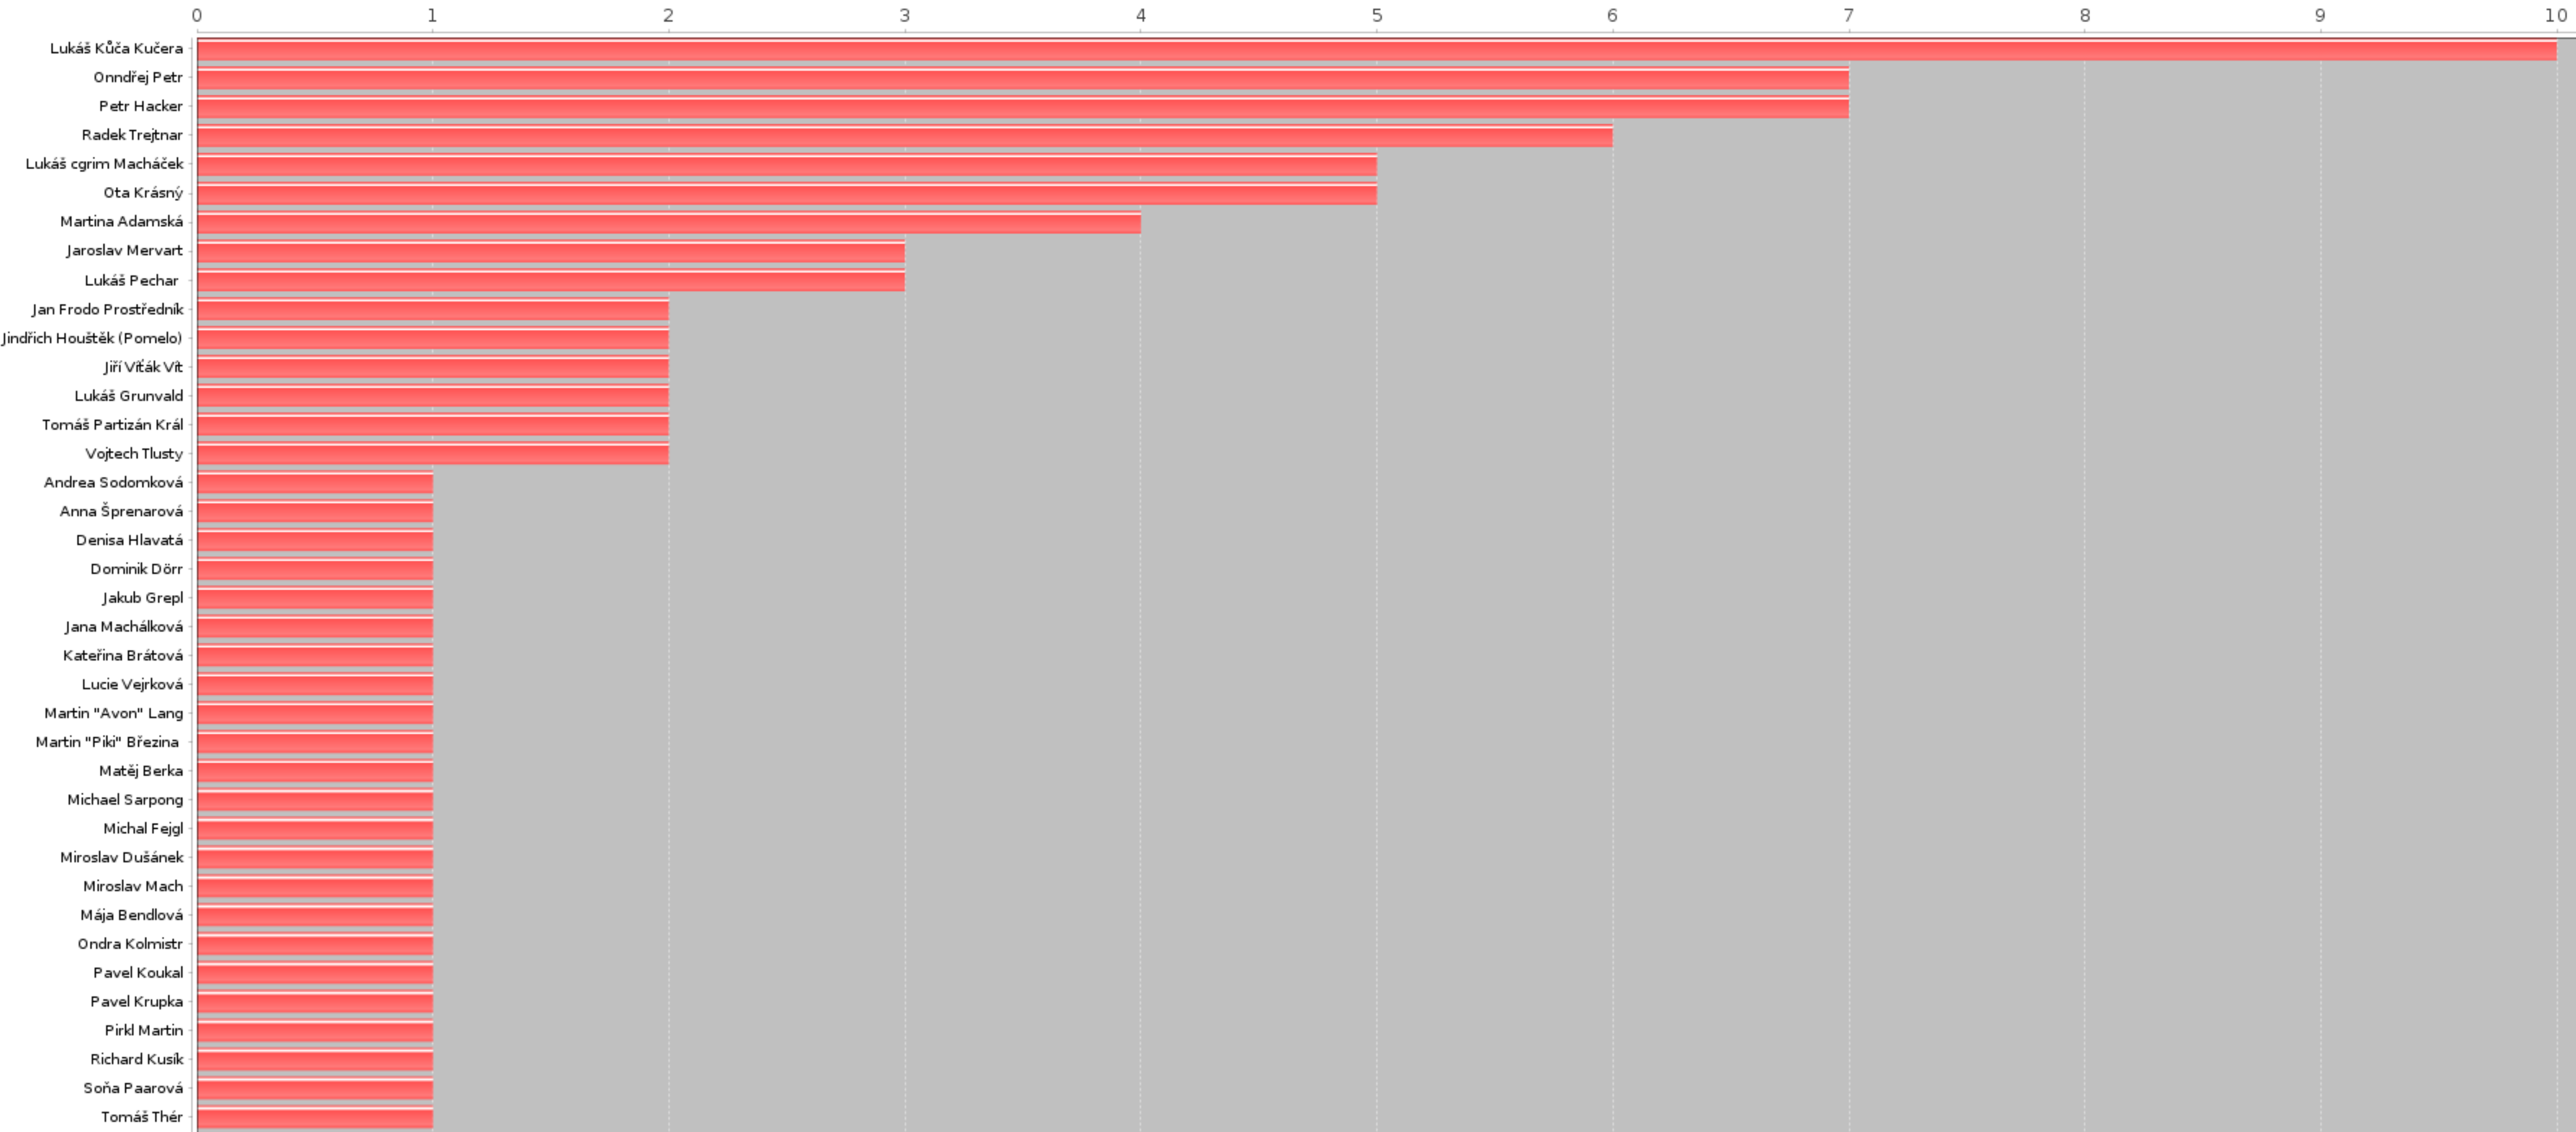

Počet houpaček

Houpaček

1 2 3 4 5

Vylezené metry

Nasbírané body

Přelety ve letech

Vytvořeno pomocí online aplikace HISman 1.2.2

Prolezený čas

Hodin

Věrnost

Věrnostní index

Stupeň nevěrnosti

Největší odpočíváč

Počet cest

Největší stavitel

Počet cest

Vítězný čas na cestu