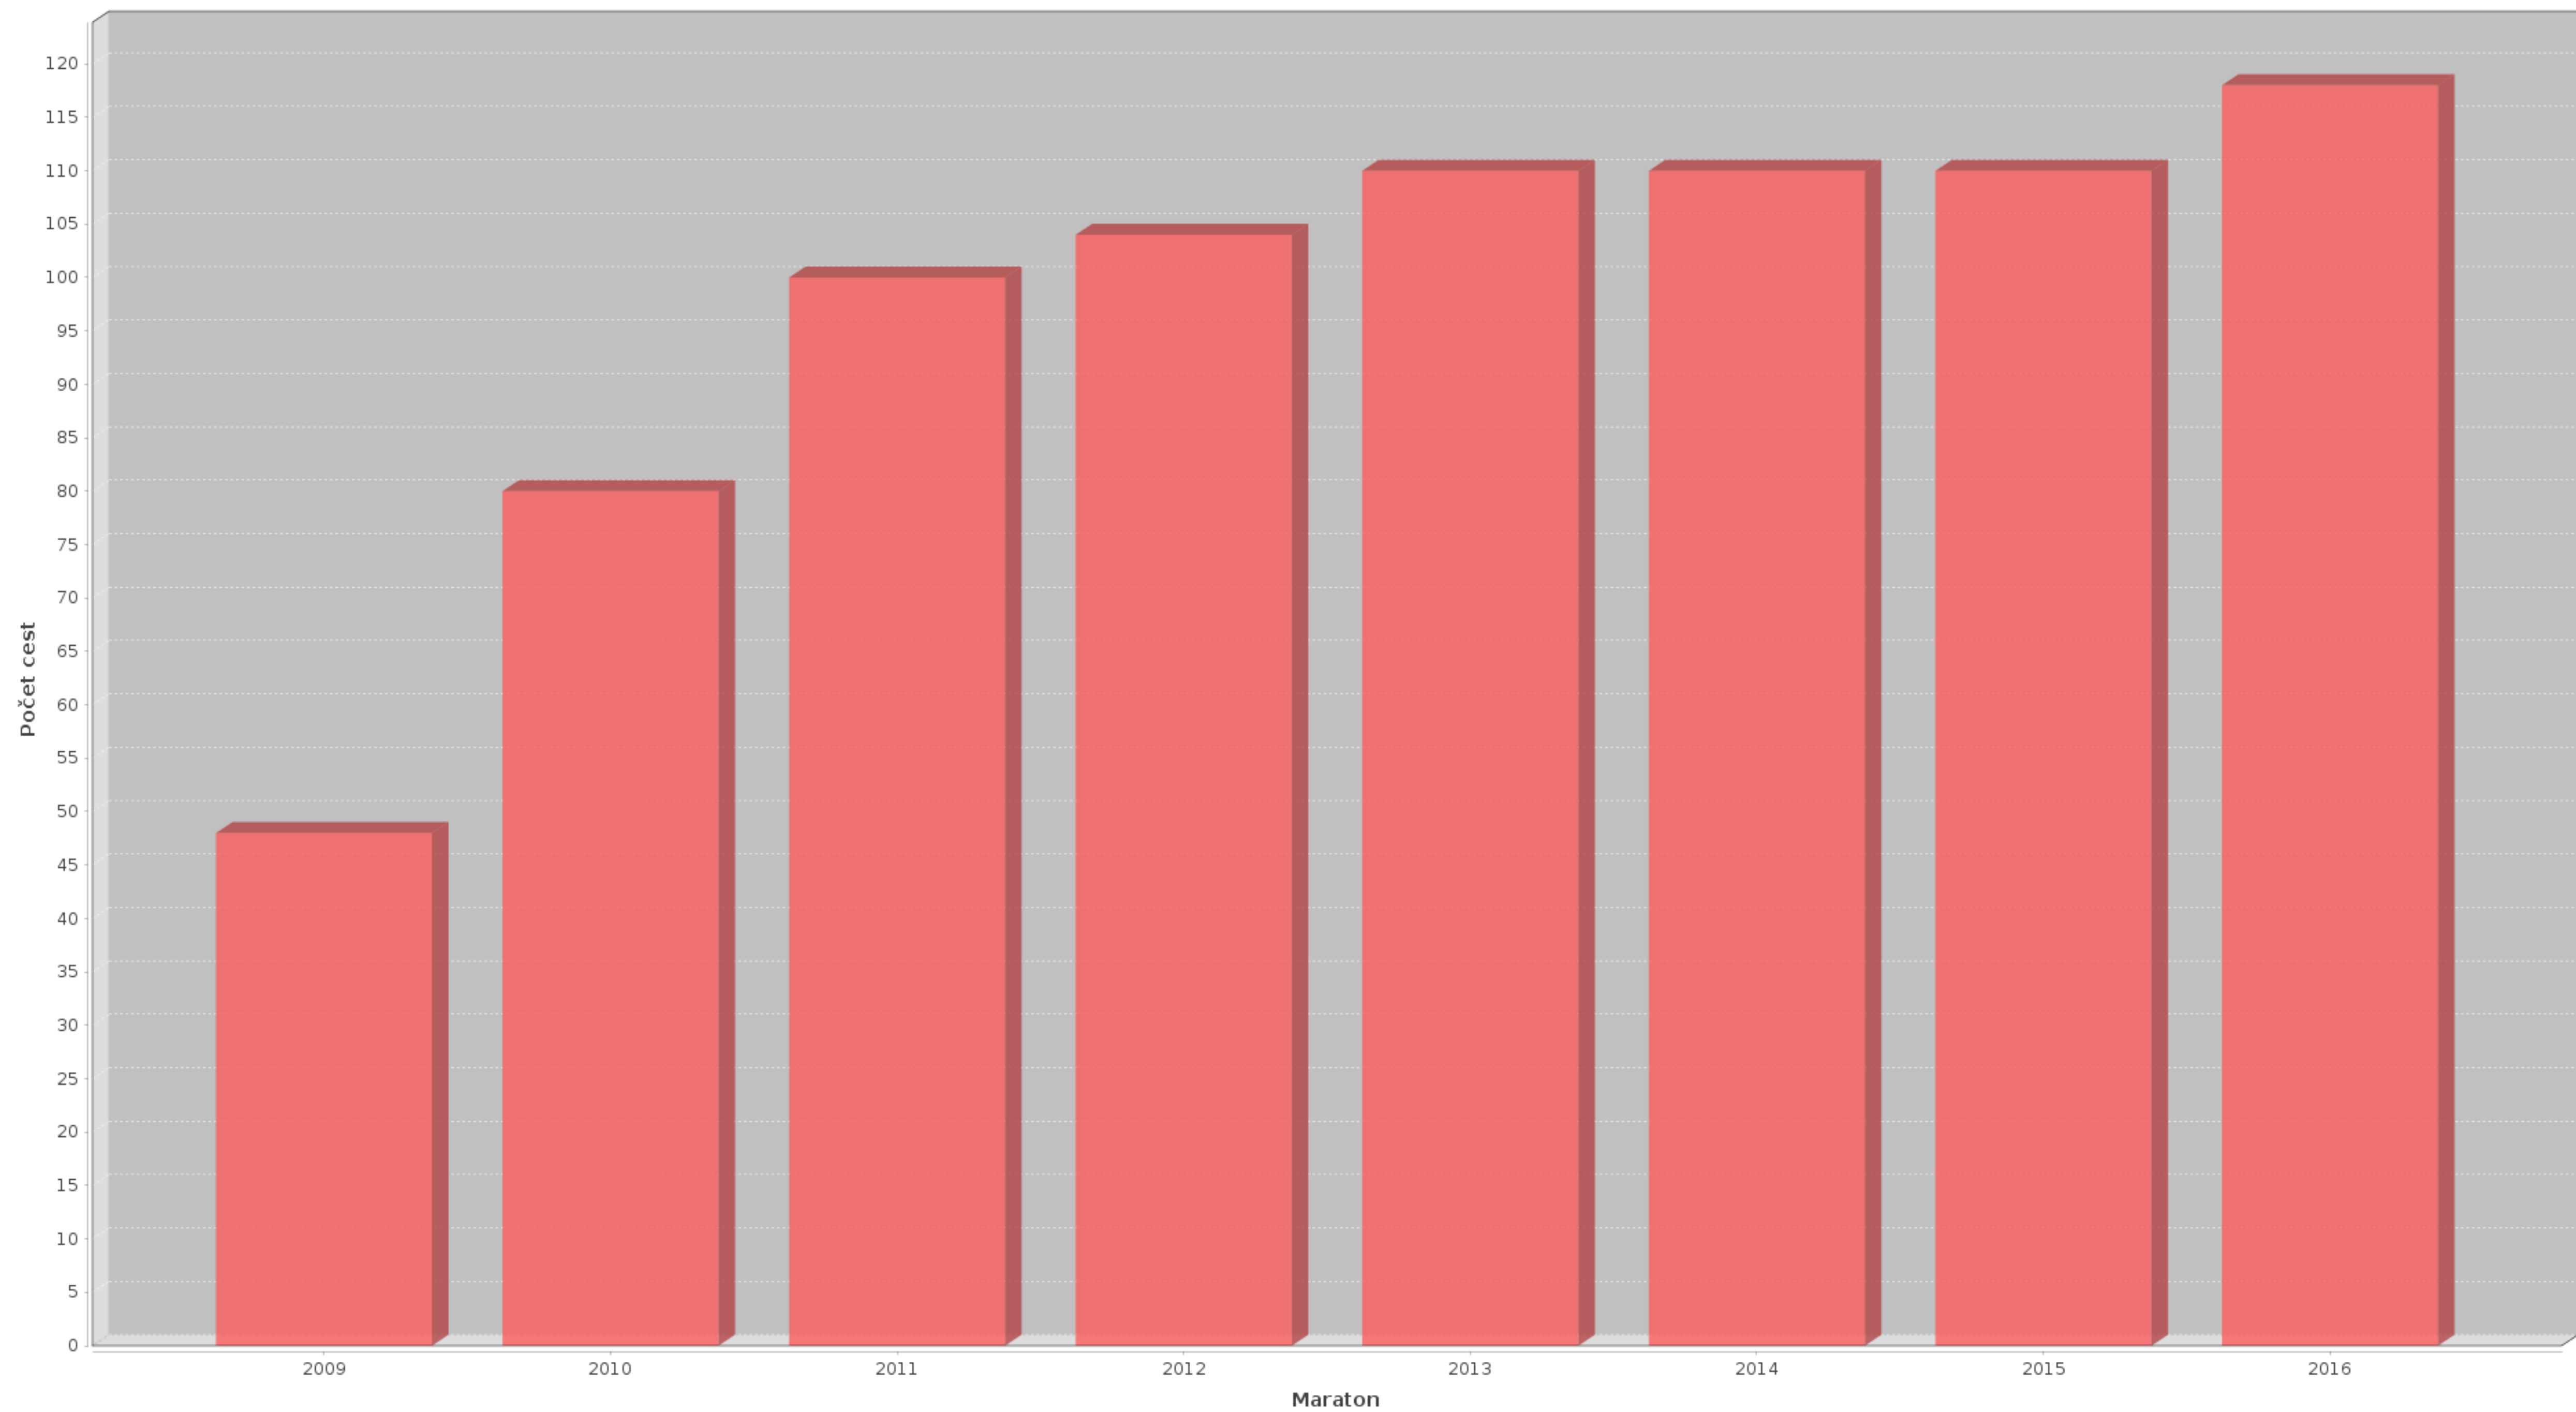

Návštěvnost cest pro maraton 2016

Návštěvnost klasifikací pro maraton 2016

Přelety ve stylech pro maraton 2016

Počet cest

Vylezené a maximálně možné metry

Oddíly pro maraton 2016

HOVRCH = 41% (30) ? = 54% (40) HK Ústí nad Orlicí = 1% (1) Spiderpigs = 1% (1) HO Náchod = 3% (2)

Ženy, děti, invalidi, ... pro maraton 2016

Lezec žena dítě 100kg +

Účast

Největší odpočíváč pro maraton 2016

Počet cest

Největší stavitel pro maraton 2016

Počet cest