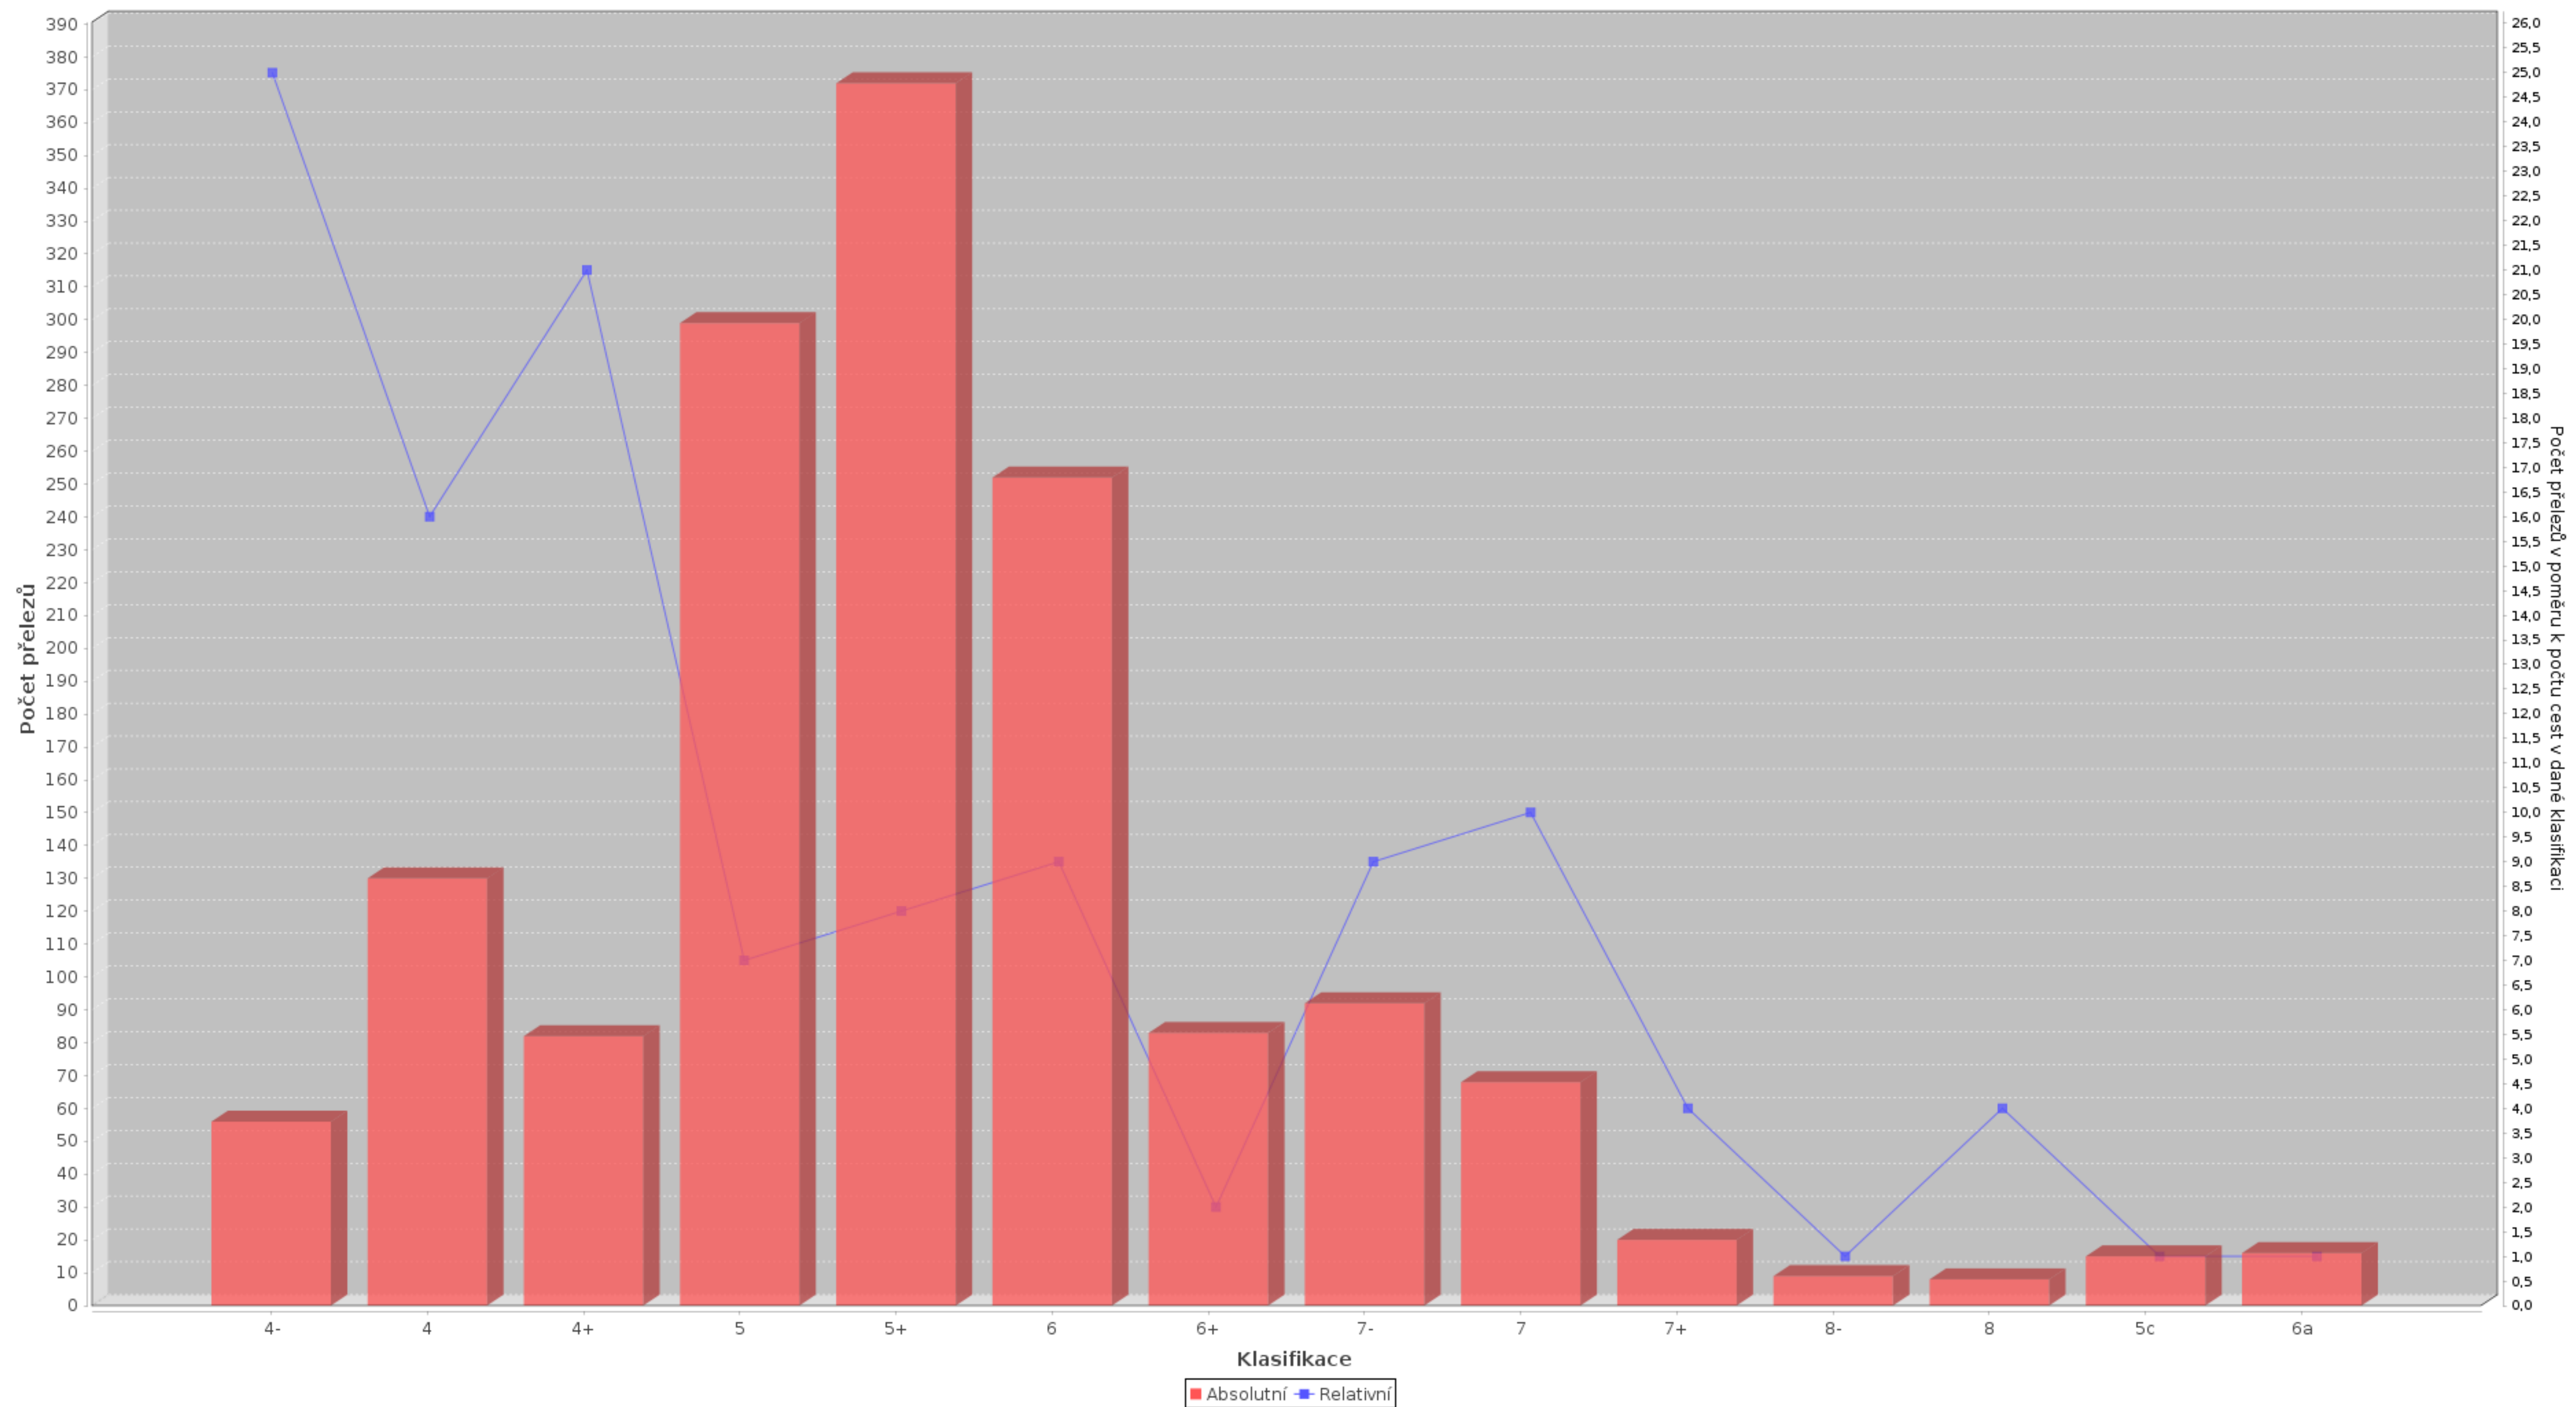

Návštěvnost cest pro maraton 2016

Návštěvnost klasifikací pro maraton 2016

Přelety ve stylech pro maraton 2016

Počet cest

Vylezené a maximálně možné metry

Oddíly pro maraton 2016

HOVRCH = 41% (30) ? = 54% (40) HK Ústí nad Orlicí = 1% (1) Spiderpigs = 1% (1) HO Náchod = 3% (2)

Ženy, děti, invalidi, ... pro maraton 2016

Lezec žena dítě 100kg +

Účast

Největší odpočíváč pro maraton 2016

Počet cest

Největší stavitel pro maraton 2016

Počet cest