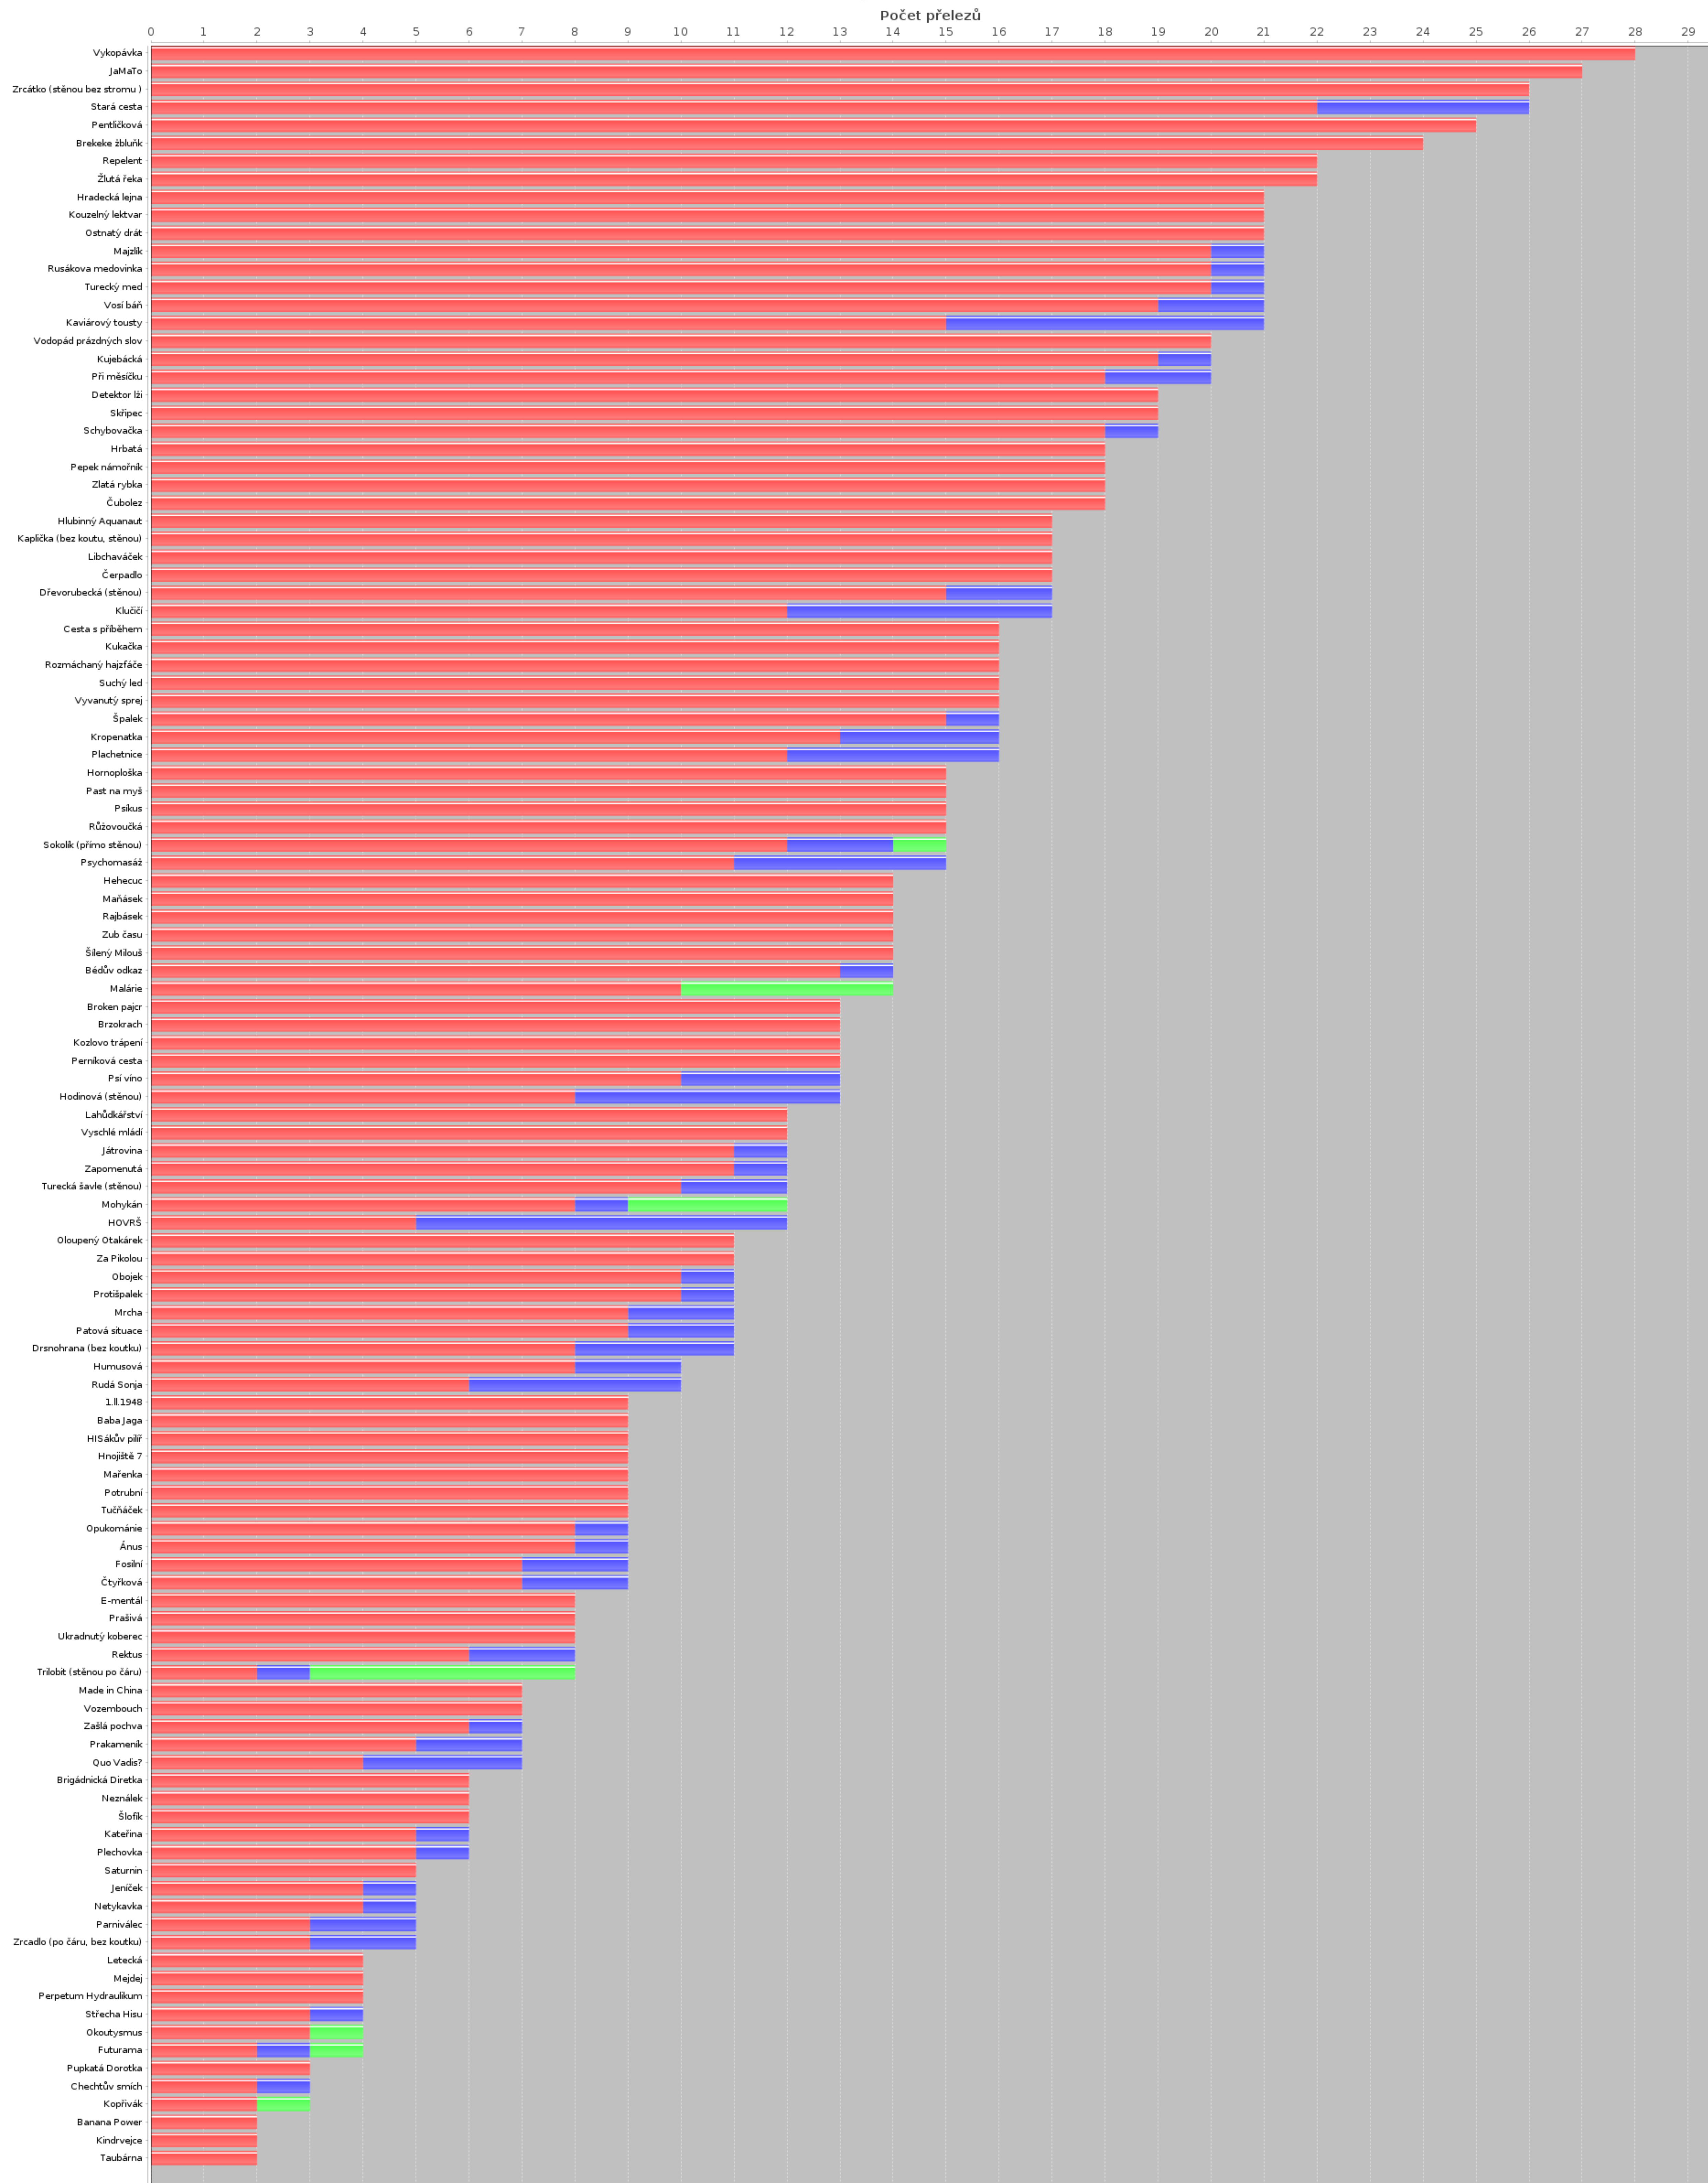

Návštěvnost cest pro maraton 2016

Návštěvnost klasifikací pro maraton 2016

Přelety ve stylech pro maraton 2016

Počet cest

Vylezené a maximálně možné metry

Oddíly pro maraton 2016

HOVRCH = 41% (30) ? = 54% (40) HK Ústí nad Orlicí = 1% (1) Spiderpigs = 1% (1) HO Náchod = 3% (2)

Ženy, děti, invalidi, ... pro maraton 2016

Lezec žena dítě 100kg +

Účast

Největší odpočíváč pro maraton 2016

Počet cest

Největší stavitel pro maraton 2016

Počet cest