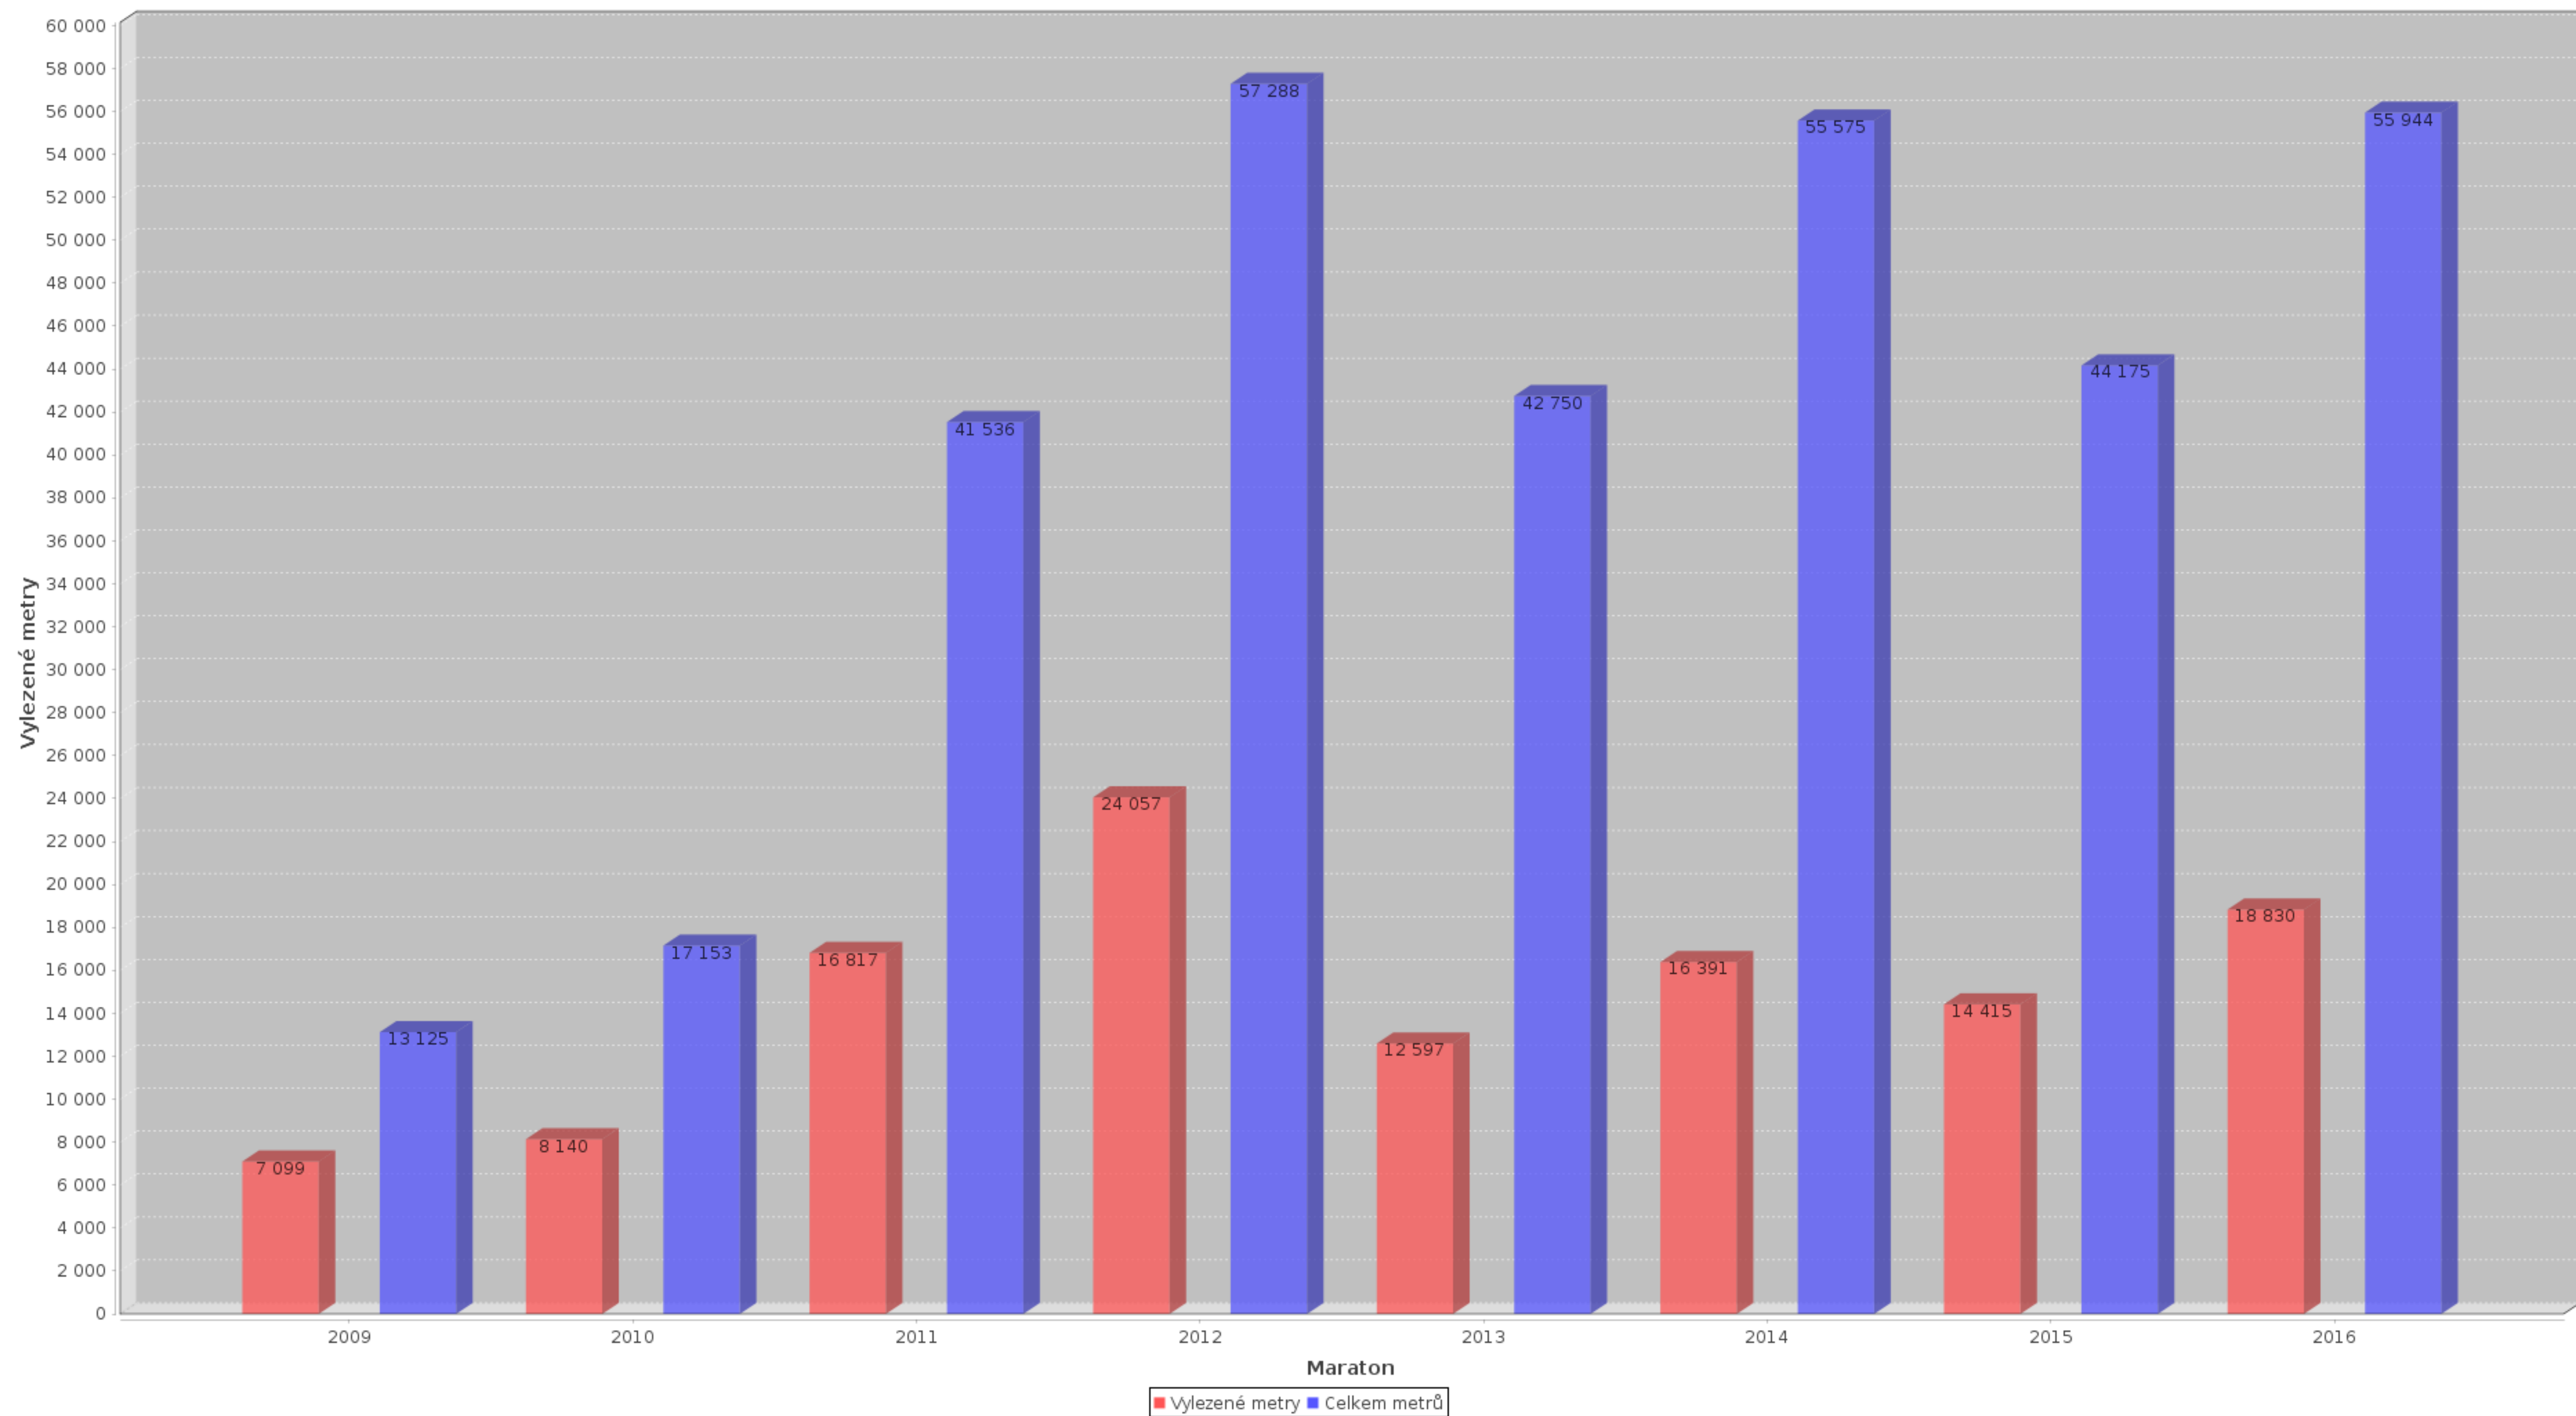

Návštěvnost cest pro maraton 2016

Návštěvnost klasifikací pro maraton 2016

Přelety ve stylech pro maraton 2016

Počet cest

Vylezené a maximálně možné metry

Oddíly pro maraton 2016

HOVRCH = 41% (30) ? = 54% (40) HK Ústí nad Orlicí = 1% (1) Spiderpigs = 1% (1) HO Náchod = 3% (2)

Ženy, děti, invalidi, ... pro maraton 2016

Lezec žena dítě 100kg +

Účast

Největší odpočíváč pro maraton 2016

Počet cest

Největší stavitel pro maraton 2016

Počet cest