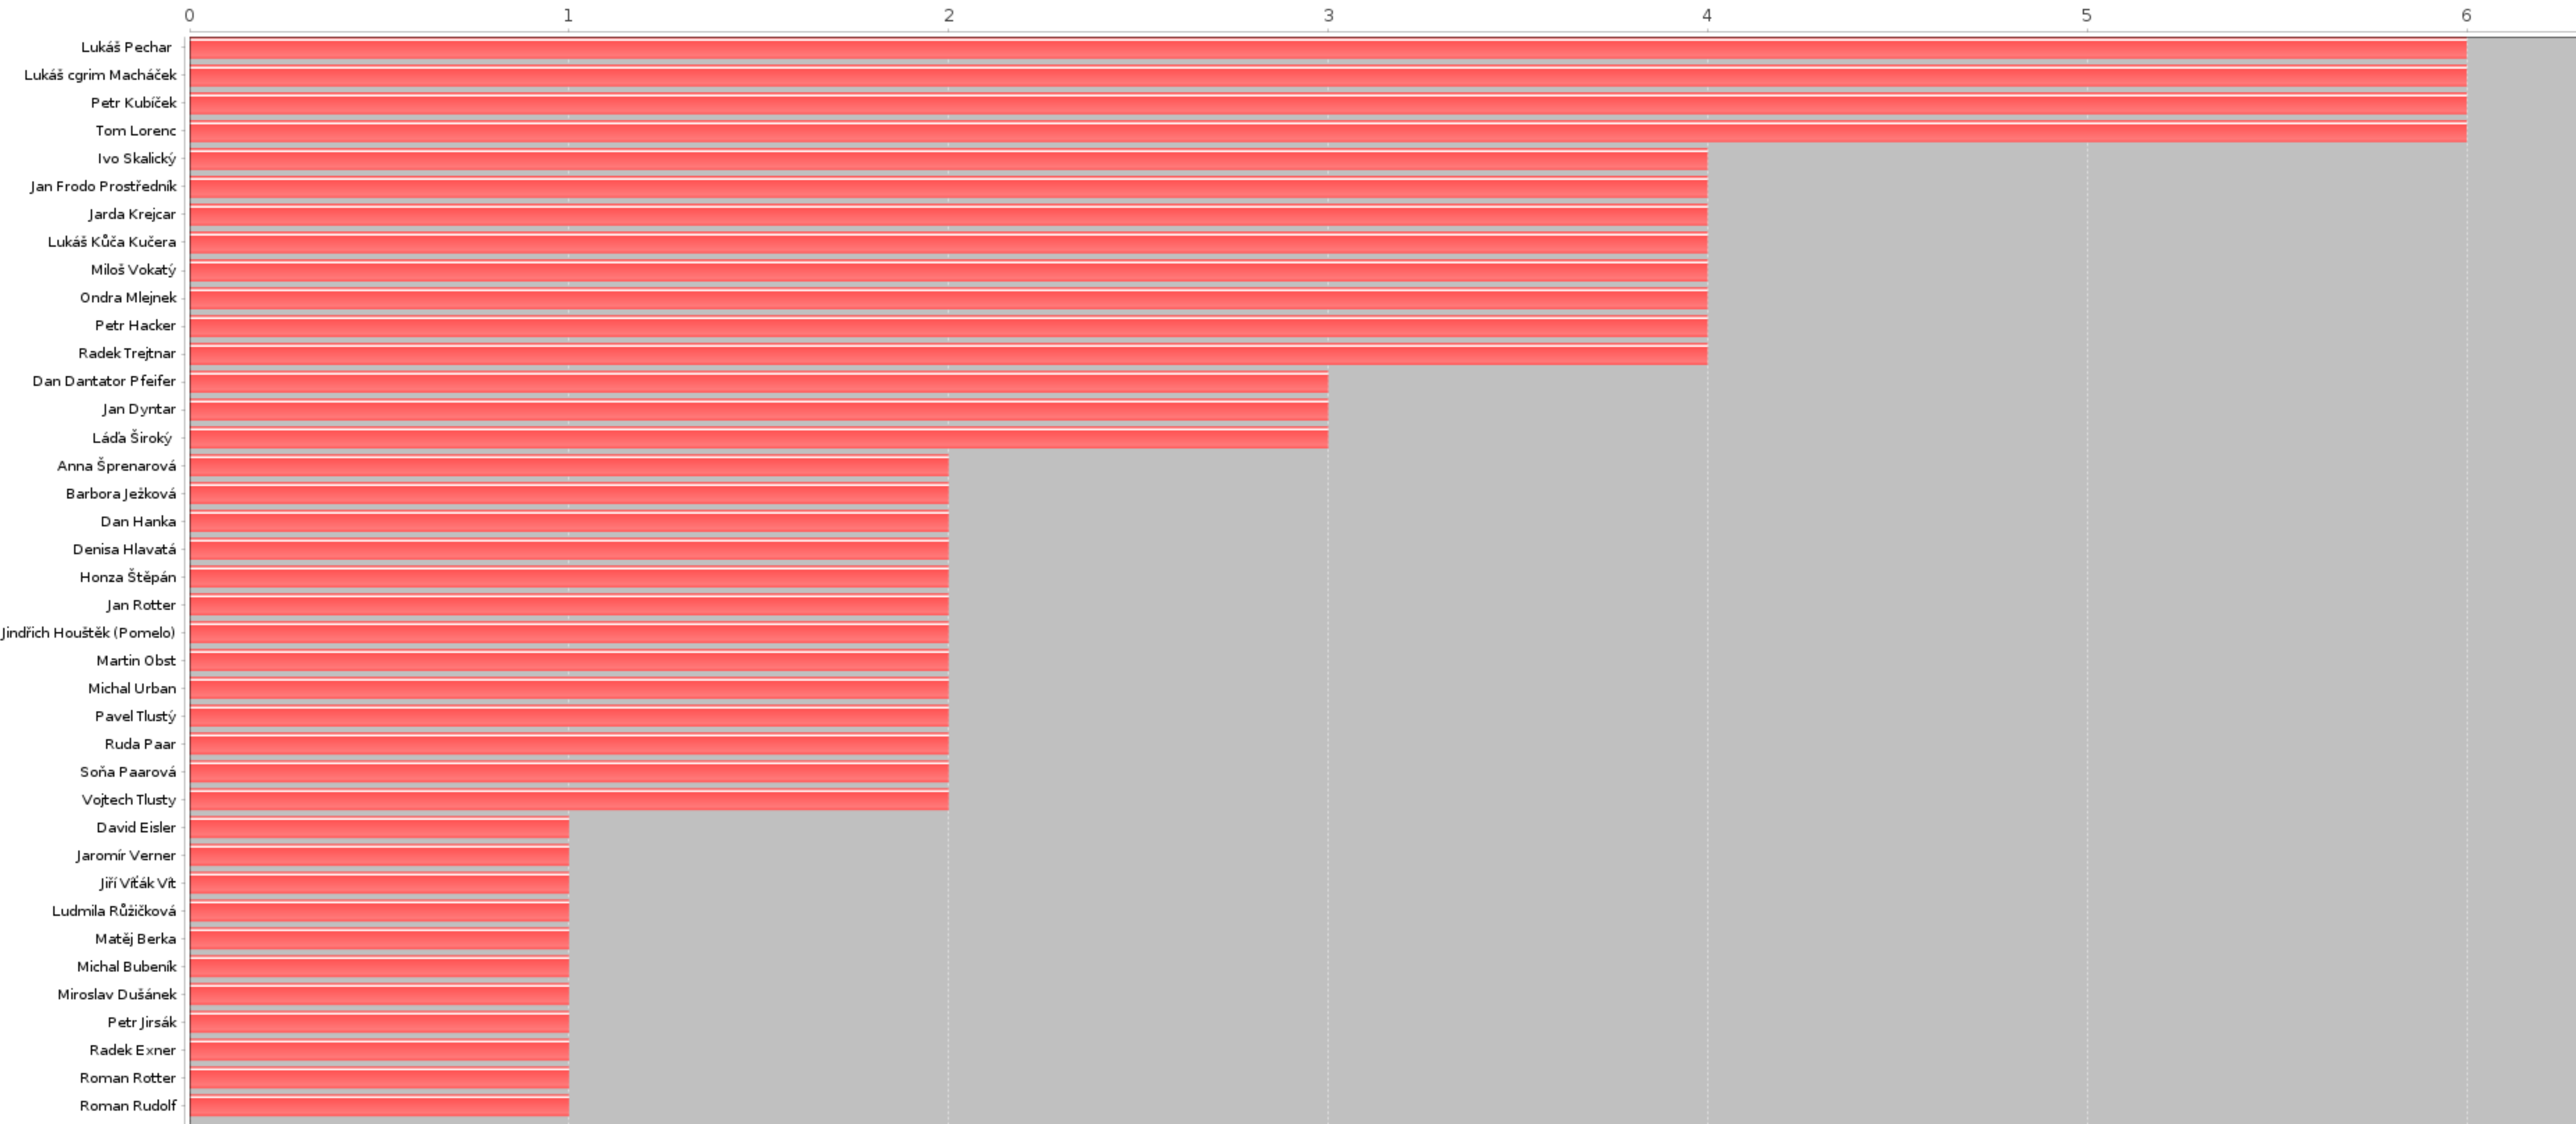

Návštěvnost cest pro maraton 2016

Návštěvnost klasifikací pro maraton 2016

Přelety ve stylech pro maraton 2016

Počet cest

Vylezené a maximálně možné metry

Oddíly pro maraton 2016

HOVRCH = 41% (30) ? = 54% (40) HK Ústí nad Orlicí = 1% (1) Spiderpigs = 1% (1) HO Náchod = 3% (2)

Ženy, děti, invalidi, ... pro maraton 2016

Lezec žena dítě 100kg +

Účast

Největší odpočíváč pro maraton 2016

Počet cest

Největší stavitel pro maraton 2016

Počet cest