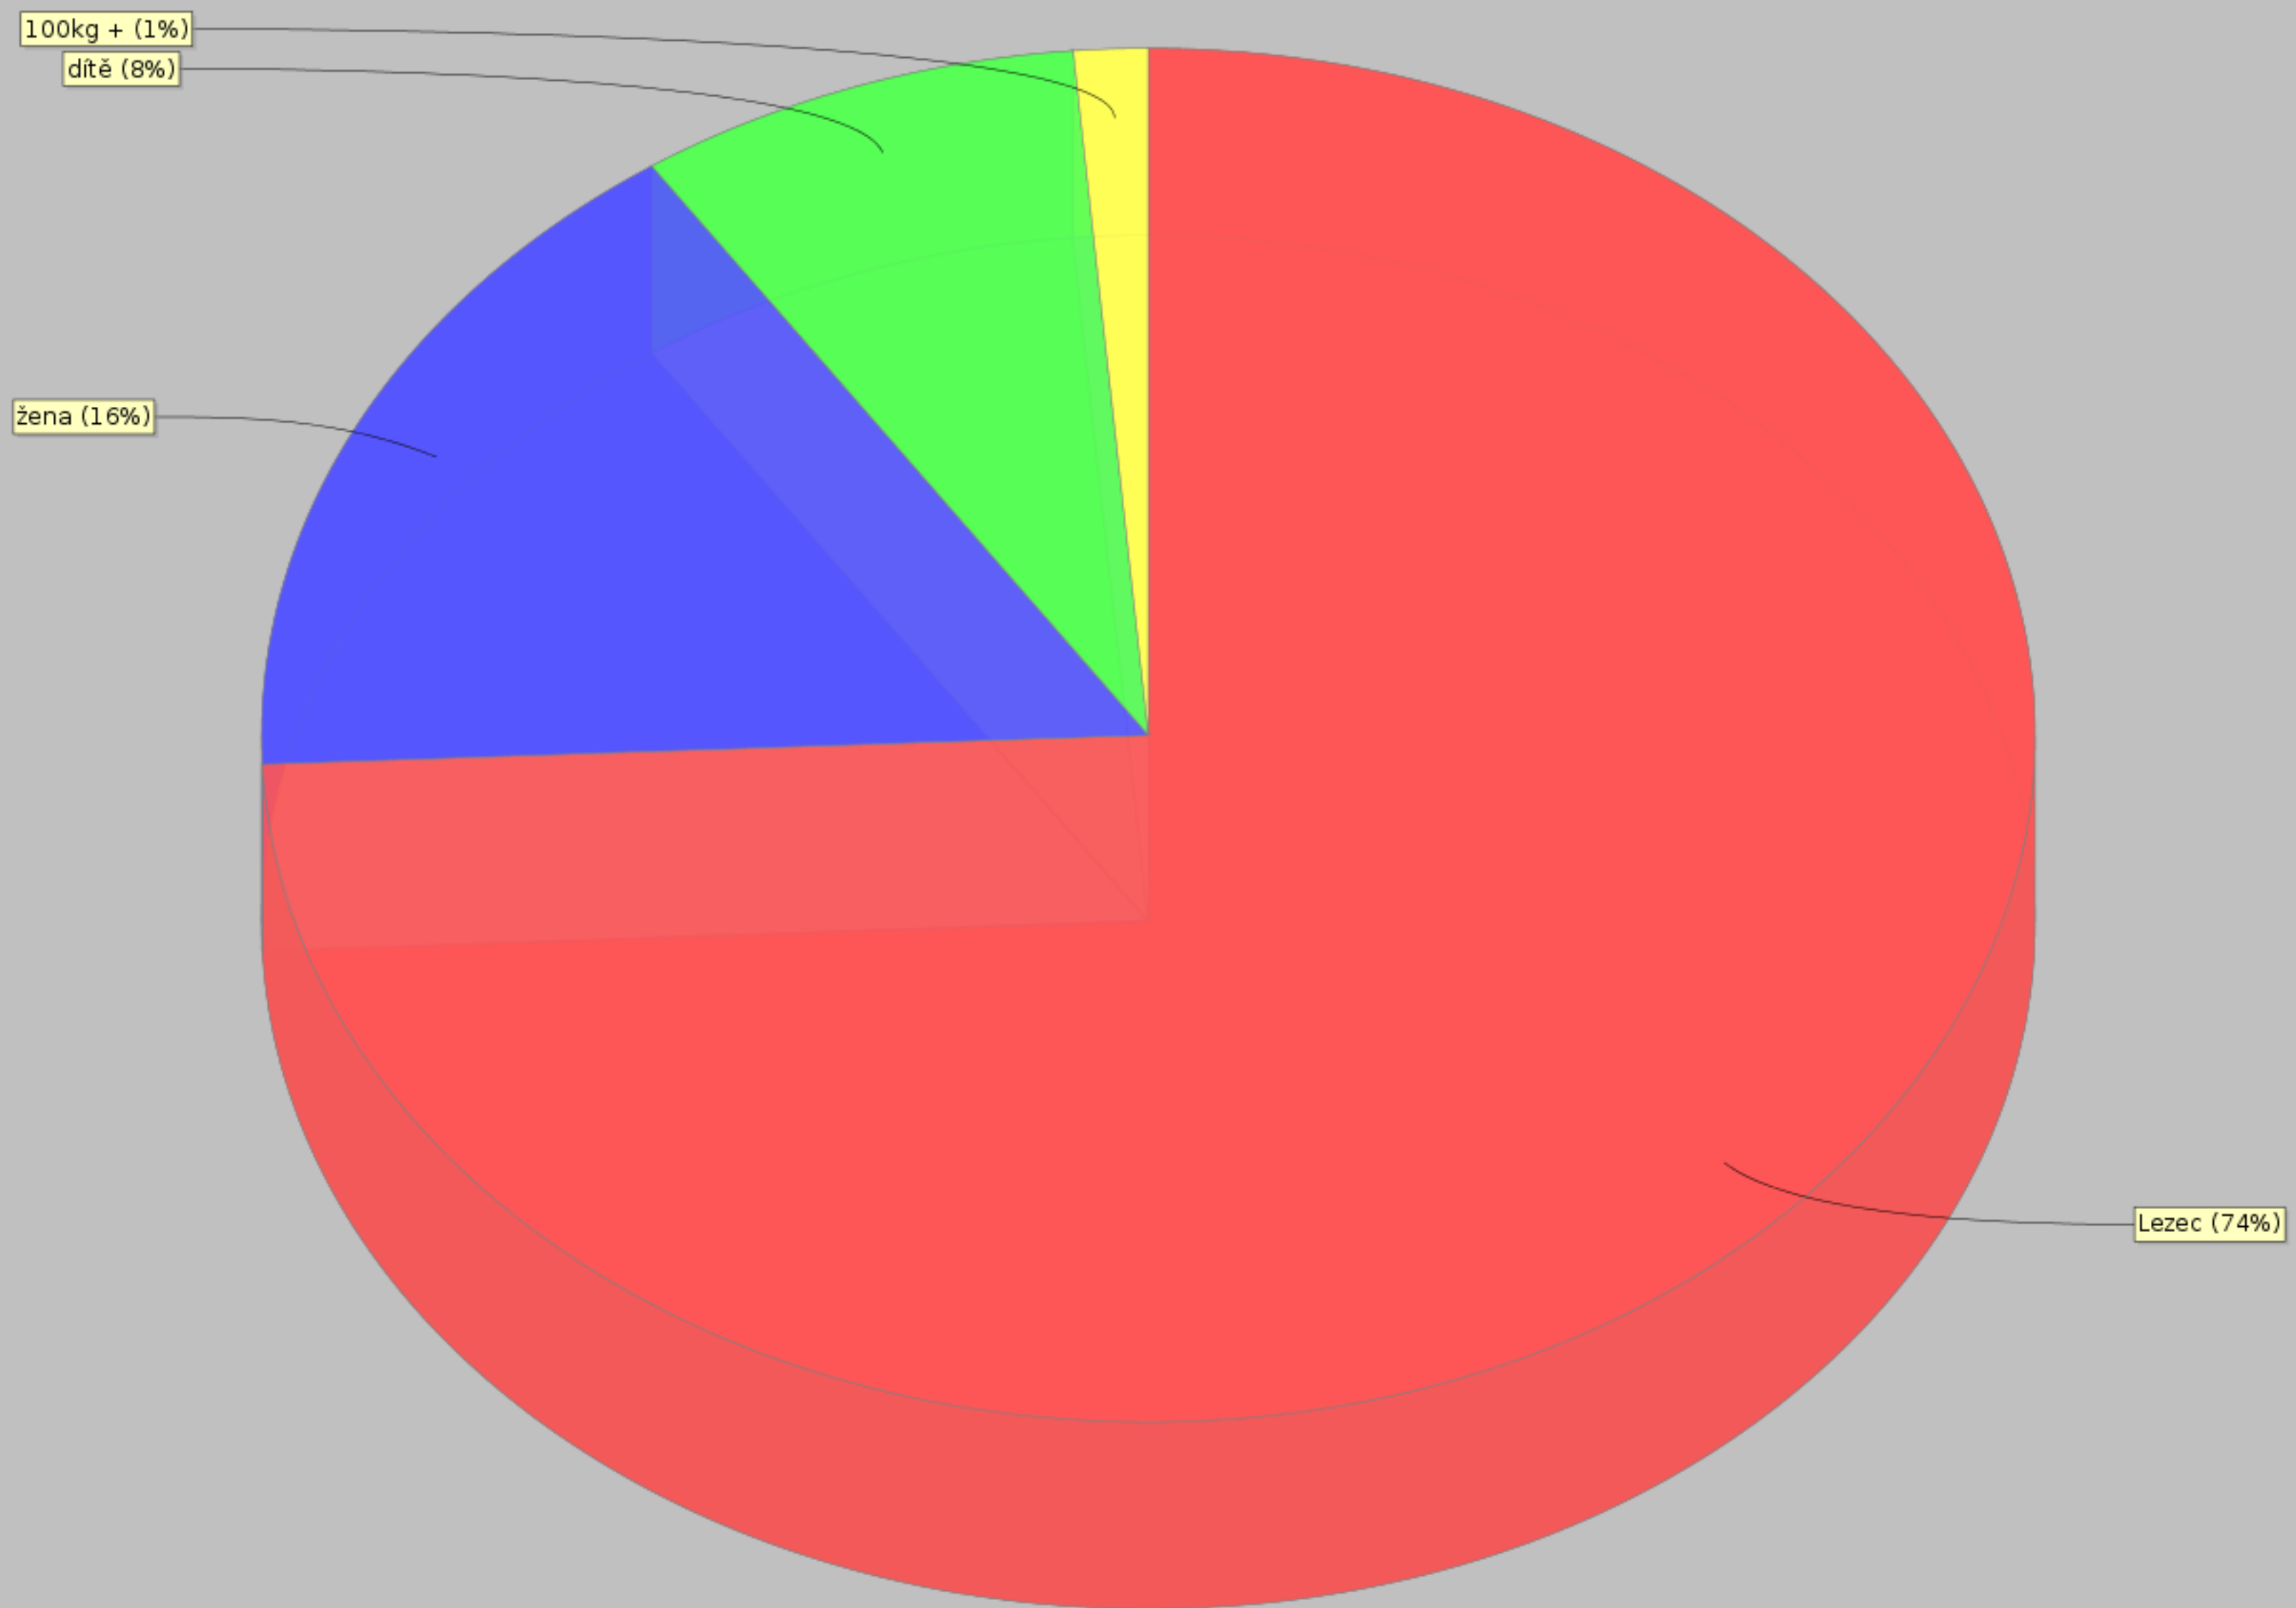

Návštěvnost cest pro maraton 2016

Návštěvnost klasifikací pro maraton 2016

Přelety ve stylech pro maraton 2016

Počet cest

Vylezené a maximálně možné metry

Oddíly pro maraton 2016

HOVRCH = 41% (30) ? = 54% (40) HK Ústí nad Orlicí = 1% (1) Spiderpigs = 1% (1) HO Náchod = 3% (2)

Ženy, děti, invalidi, ... pro maraton 2016

Lezec žena dítě 100kg +

Účast

Největší odpočíváč pro maraton 2016

Počet cest

Největší stavitel pro maraton 2016

Počet cest