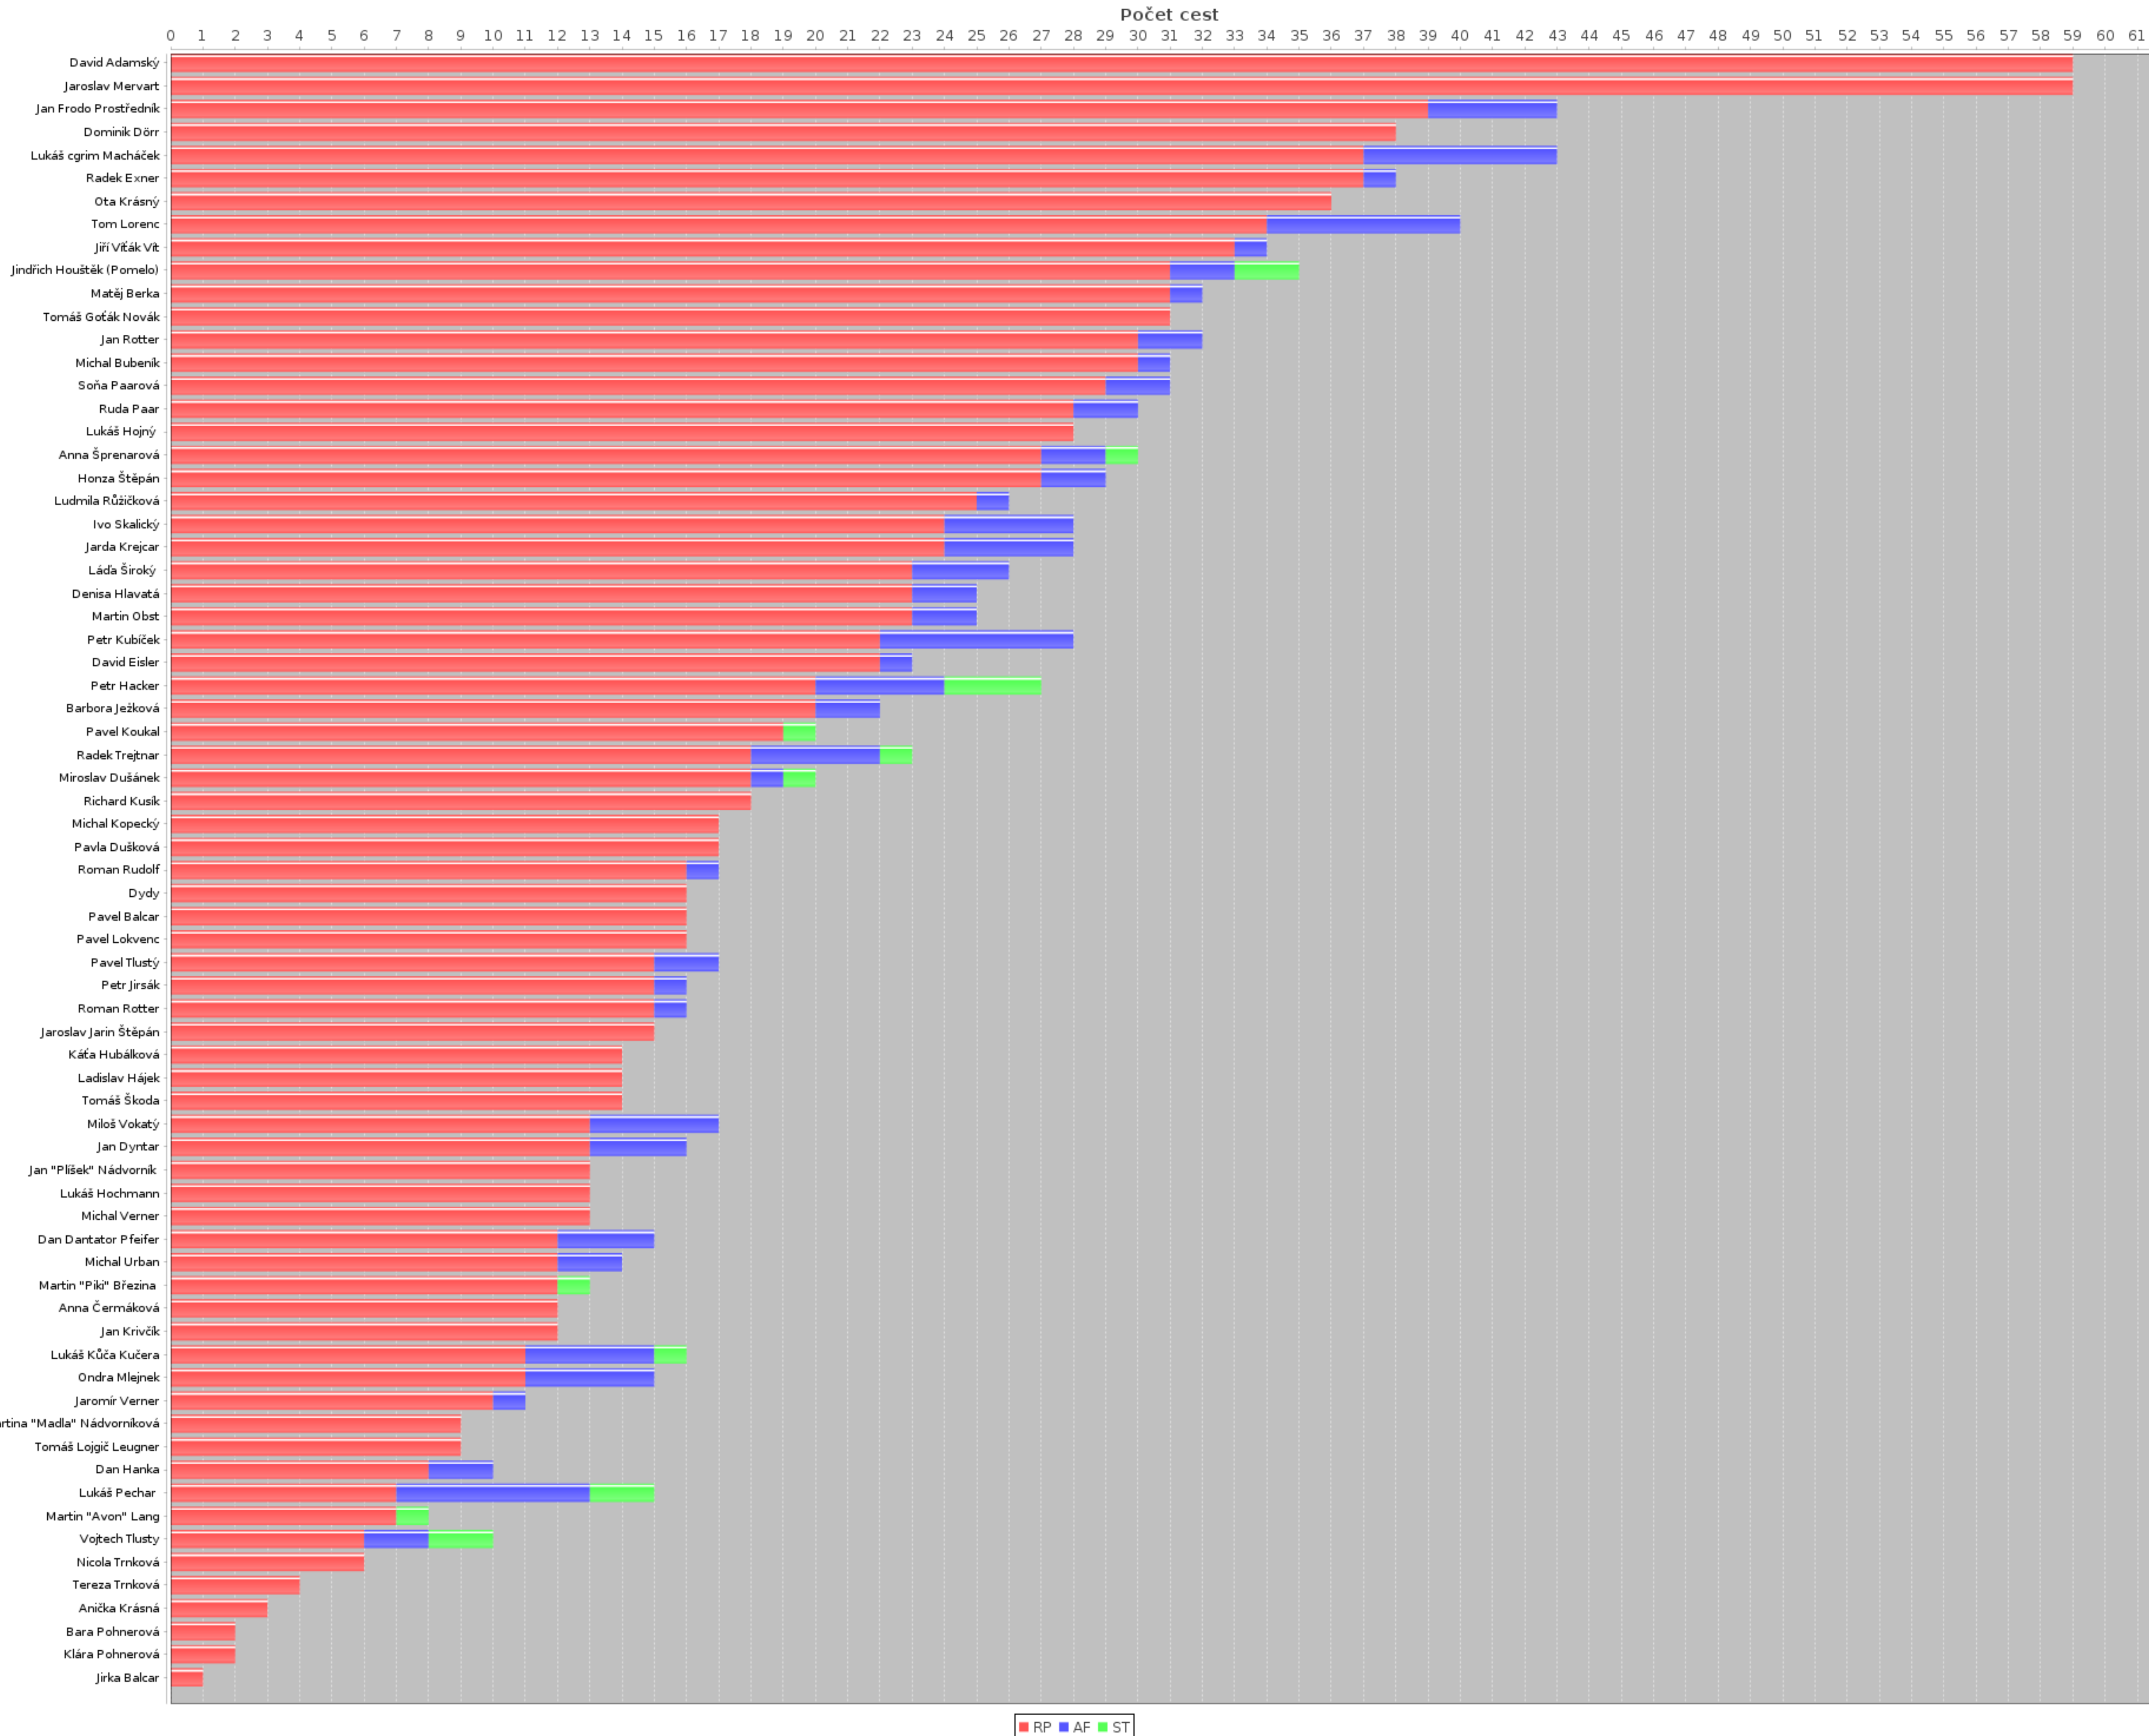

Návštěvnost cest pro maraton 2016

Návštěvnost klasifikací pro maraton 2016

Přelety ve stylech pro maraton 2016

Počet cest

Vylezené a maximálně možné metry

Oddíly pro maraton 2016

HOVRCH = 41% (30) ? = 54% (40) HK Ústí nad Orlicí = 1% (1) Spiderpigs = 1% (1) HO Náchod = 3% (2)

Ženy, děti, invalidi, ... pro maraton 2016

Lezec žena dítě 100kg +

Účast

Největší odpočíváč pro maraton 2016

Počet cest

Největší stavitel pro maraton 2016

Počet cest