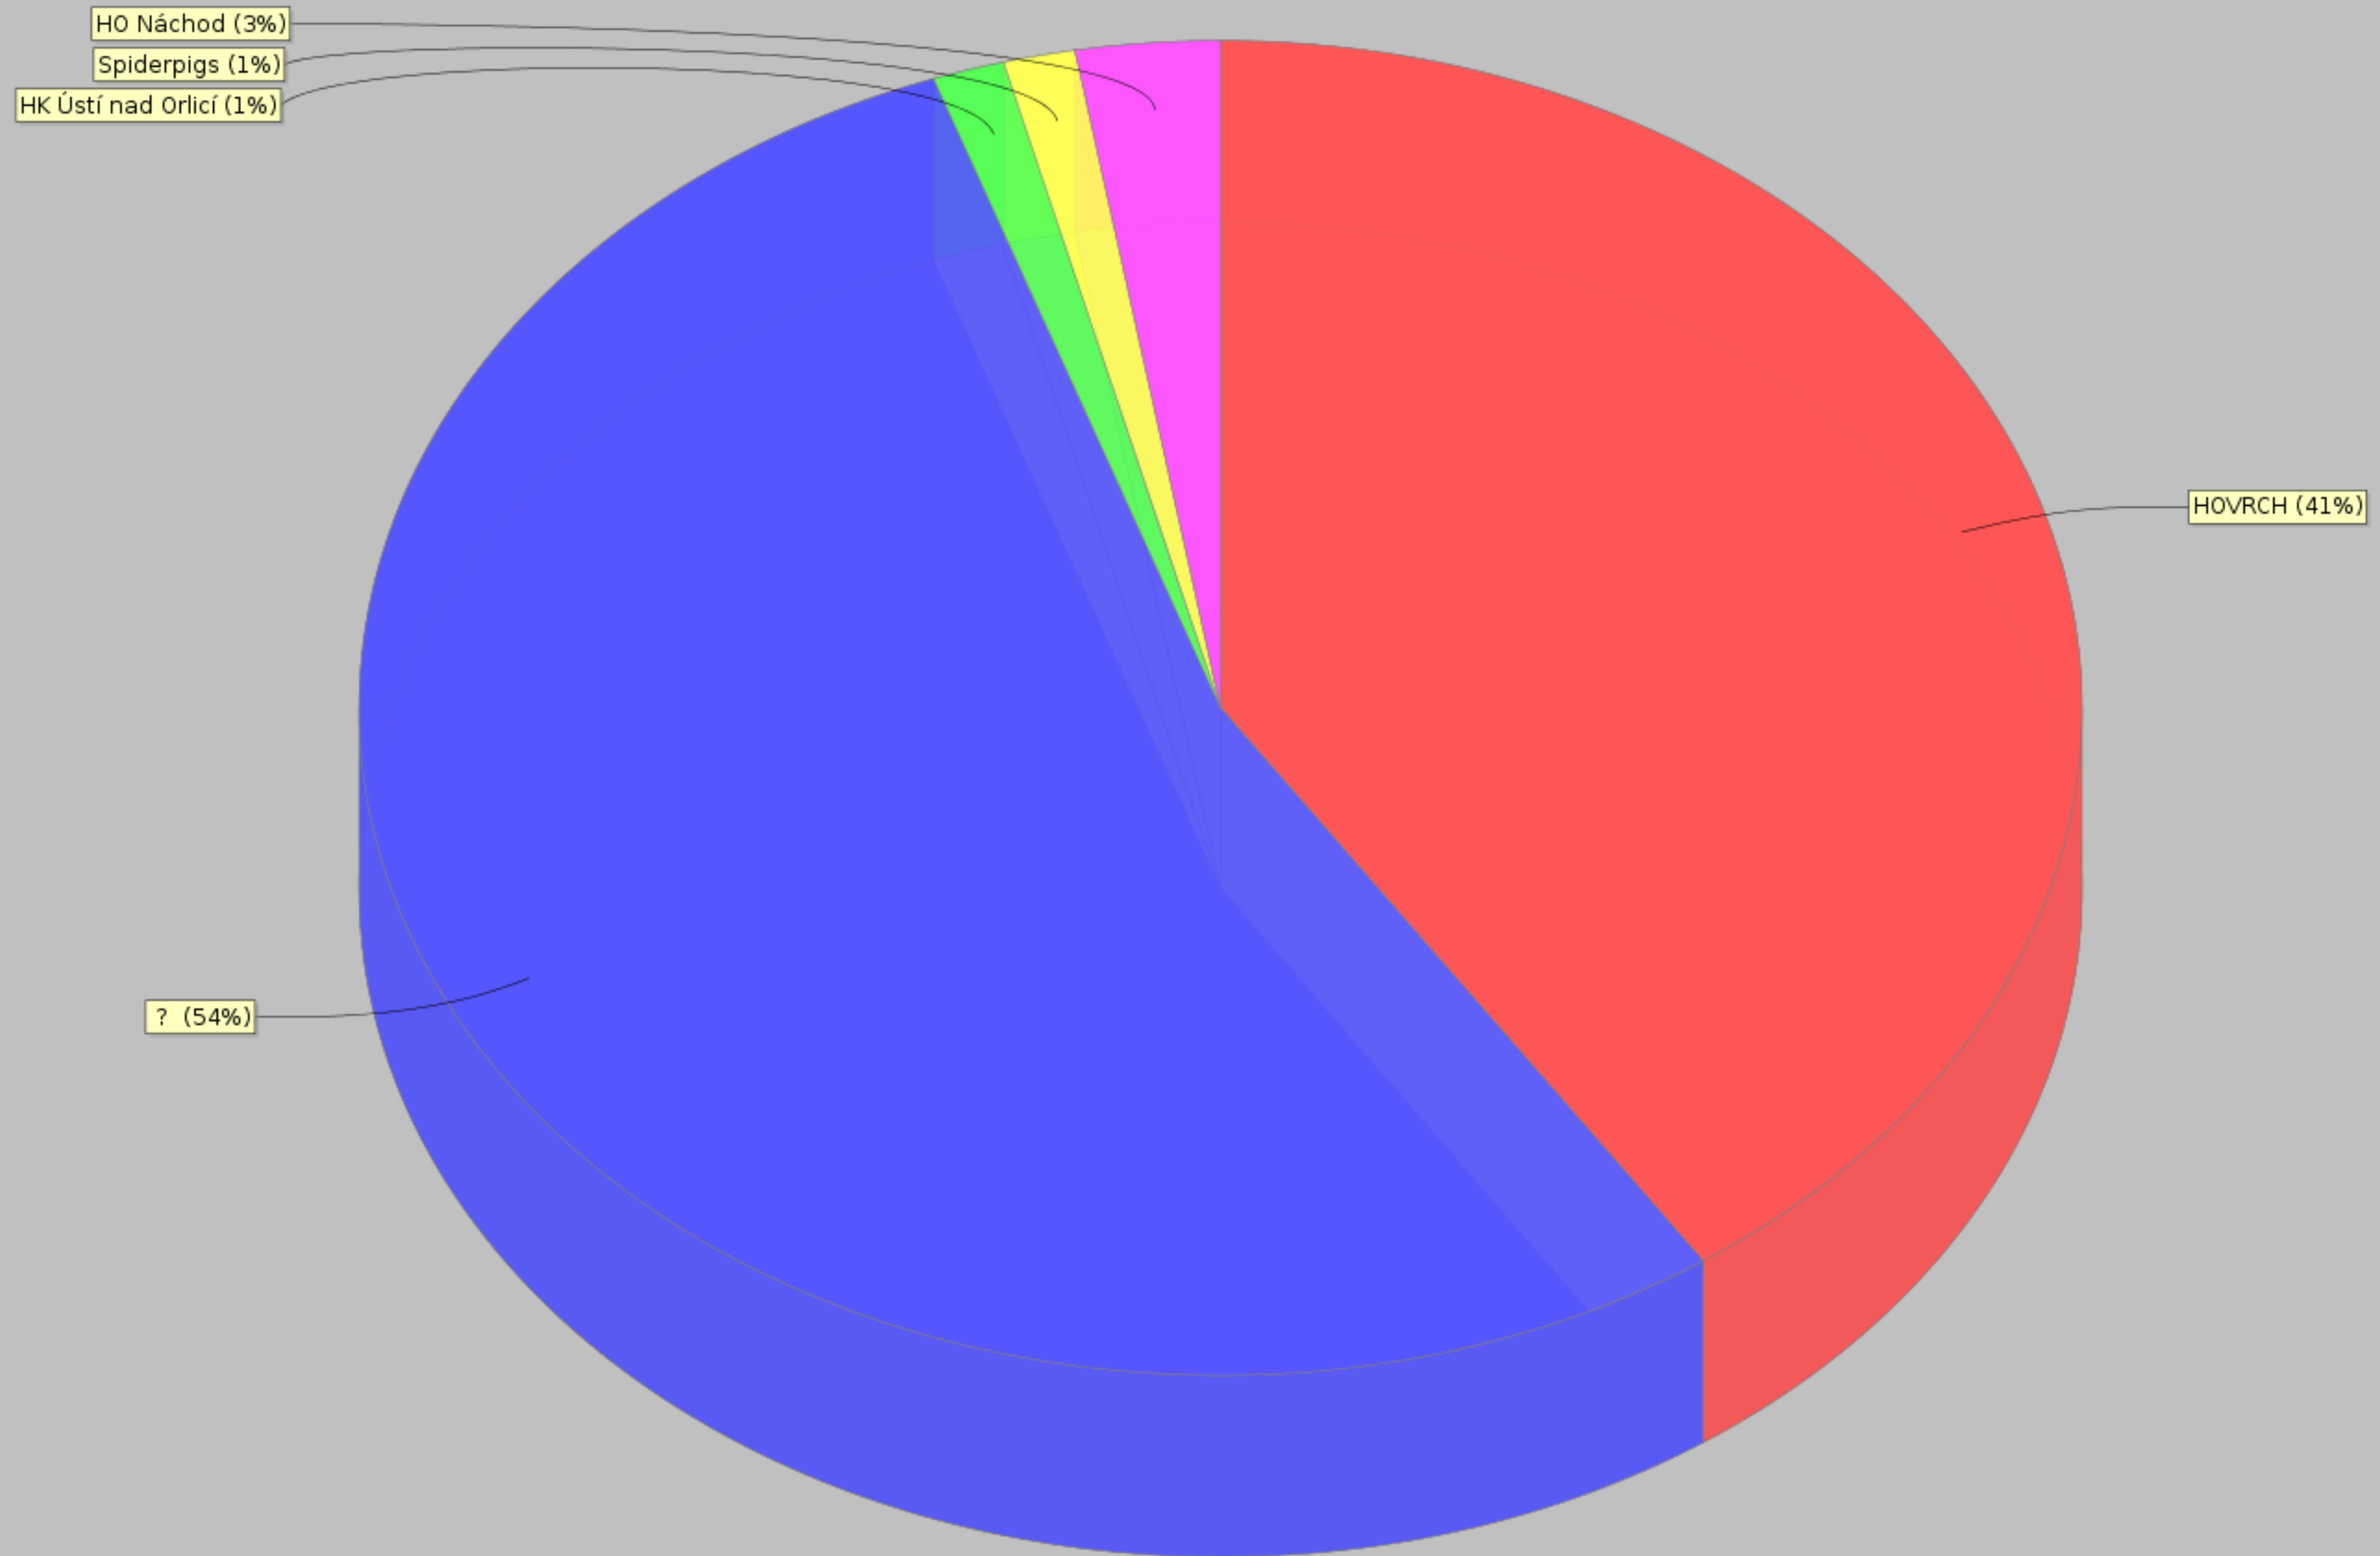

Návštěvnost cest pro maraton 2016

Návštěvnost klasifikací pro maraton 2016

Přelety ve stylech pro maraton 2016

Počet cest

Vylezené a maximálně možné metry

Oddíly pro maraton 2016

HOVRCH = 41% (30) ? = 54% (40) HK Ústí nad Orlicí = 1% (1) Spiderpigs = 1% (1) HO Náchod = 3% (2)

Ženy, děti, invalidi, ... pro maraton 2016

Lezec žena dítě 100kg +

Účast

Největší odpočíváč pro maraton 2016

Počet cest

Největší stavitel pro maraton 2016

Počet cest