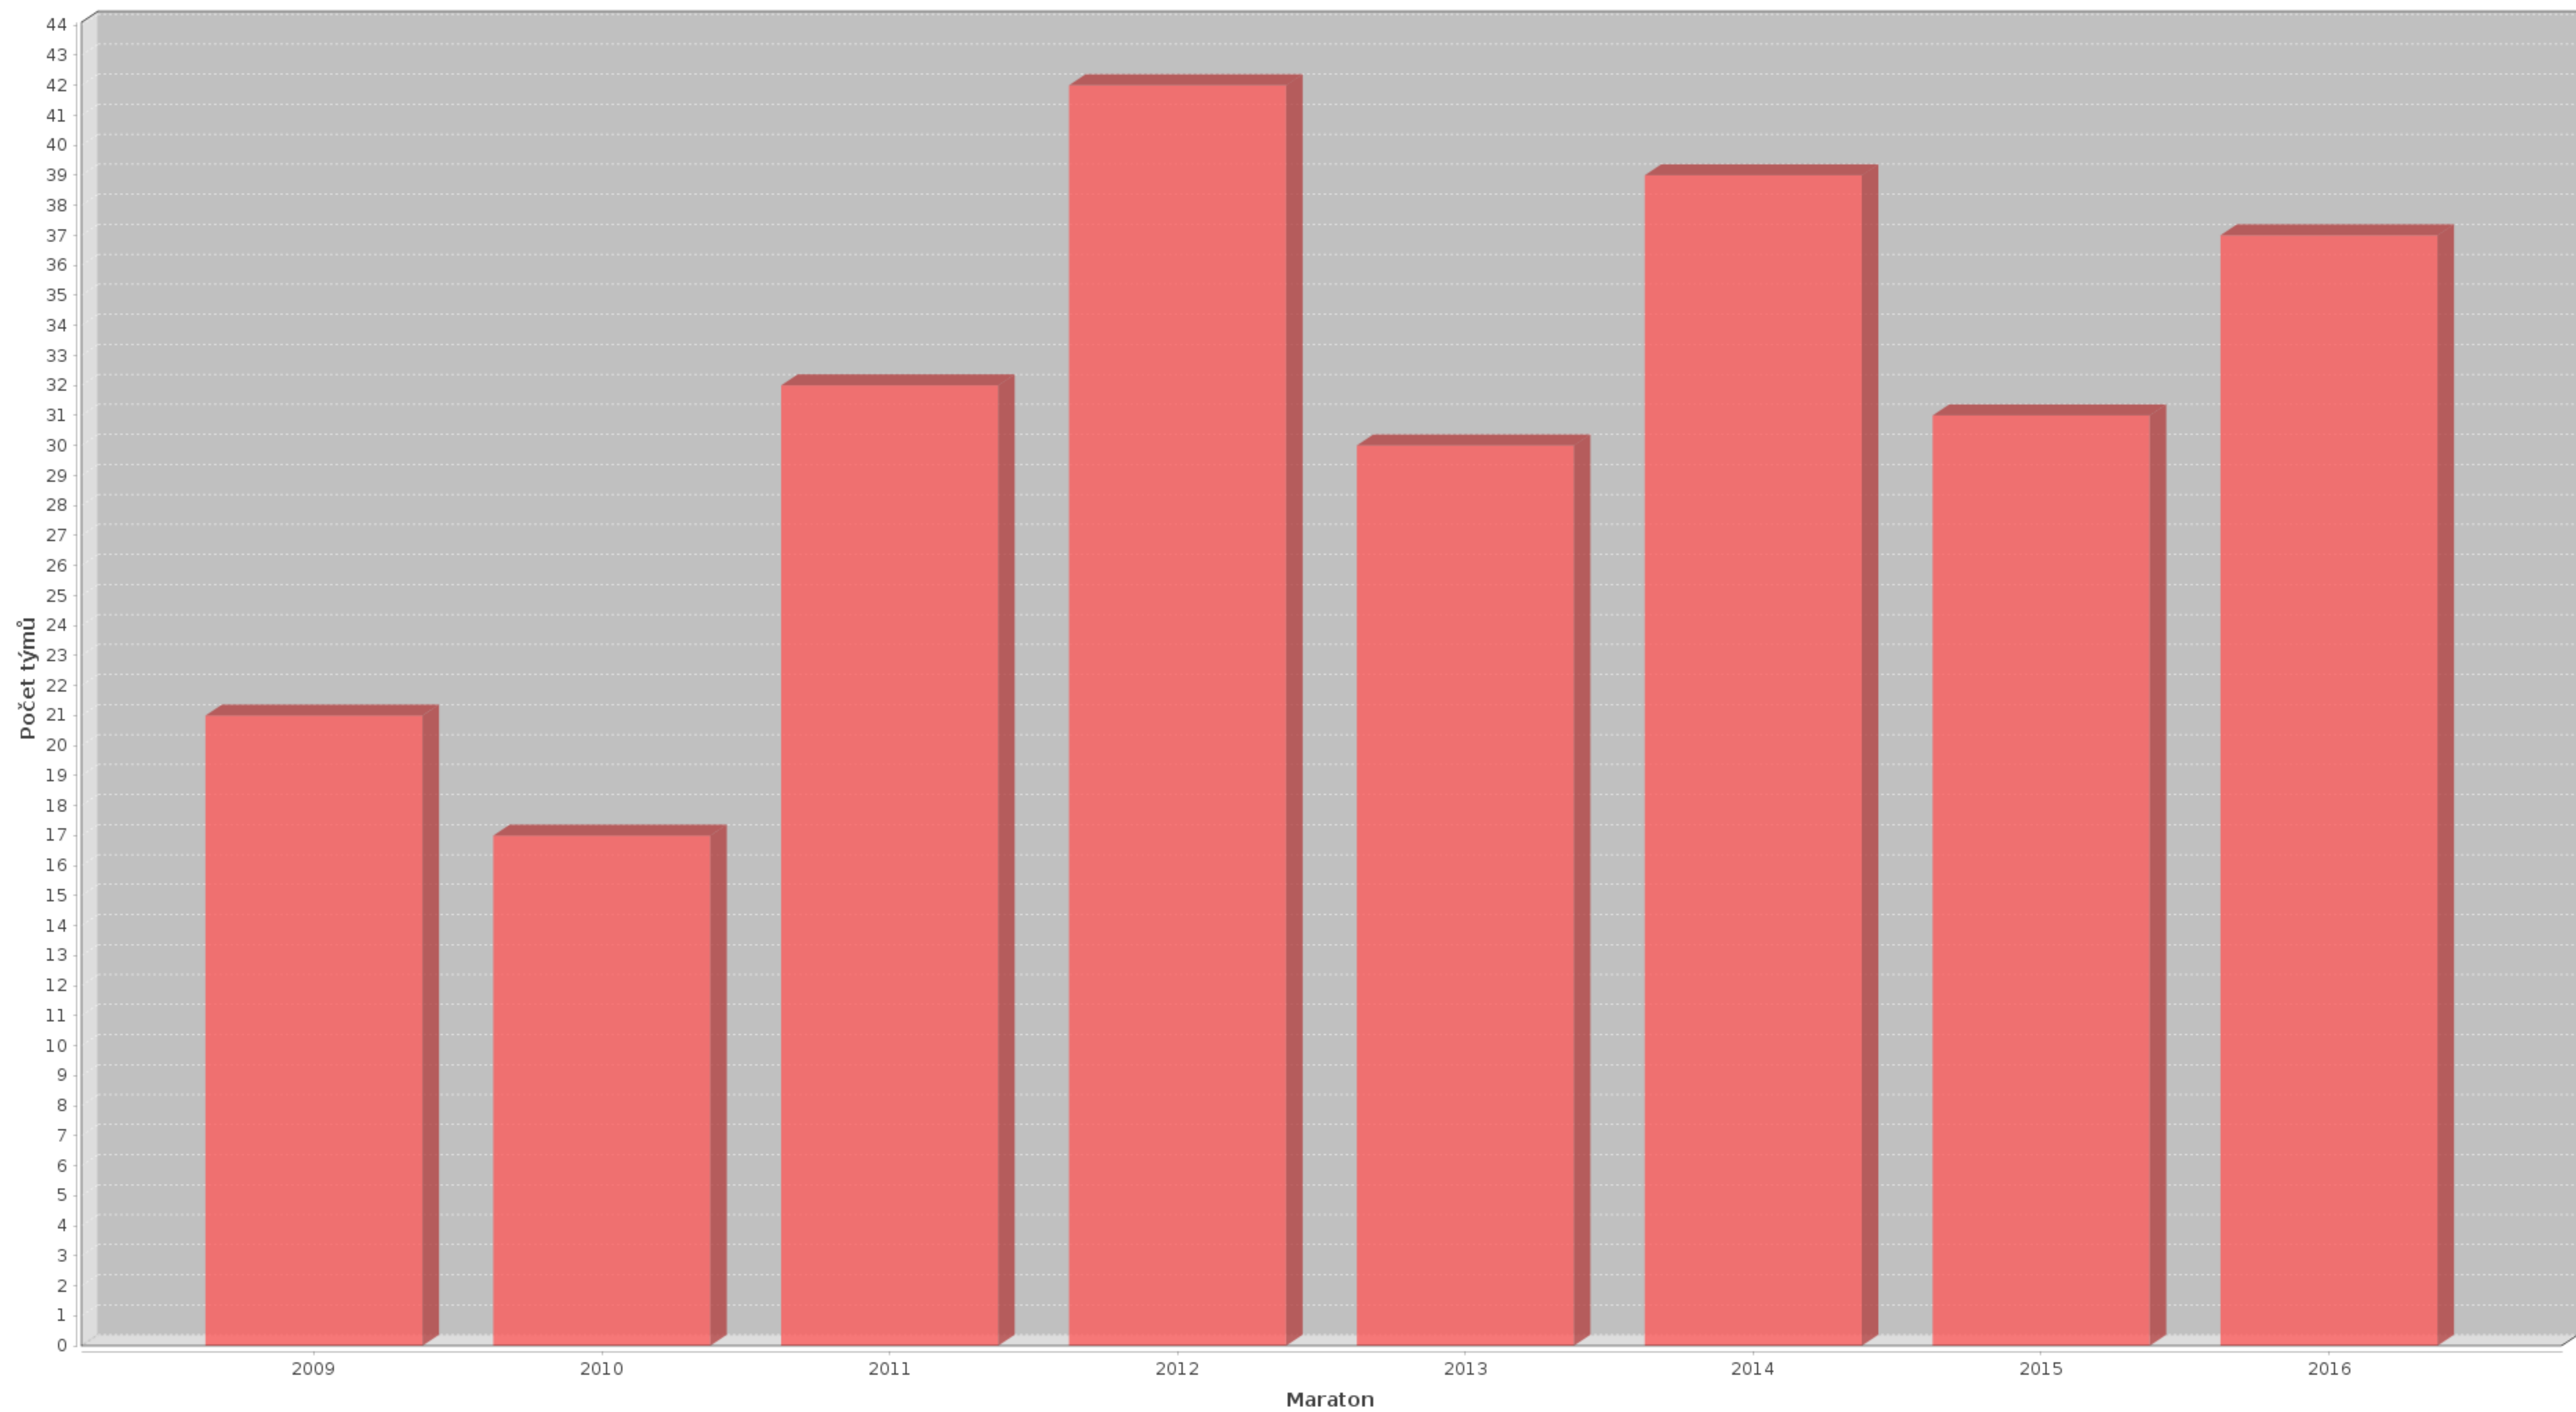

Návštěvnost cest pro maraton 2016

Návštěvnost klasifikací pro maraton 2016

Přelety ve stylech pro maraton 2016

Počet cest

Vylezené a maximálně možné metry

Oddíly pro maraton 2016

HOVRCH = 41% (30) ? = 54% (40) HK Ústí nad Orlicí = 1% (1) Spiderpigs = 1% (1) HO Náchod = 3% (2)

Ženy, děti, invalidi, ... pro maraton 2016

Lezec žena dítě 100kg +

Účast

Největší odpočíváč pro maraton 2016

Počet cest

Největší stavitel pro maraton 2016

Počet cest