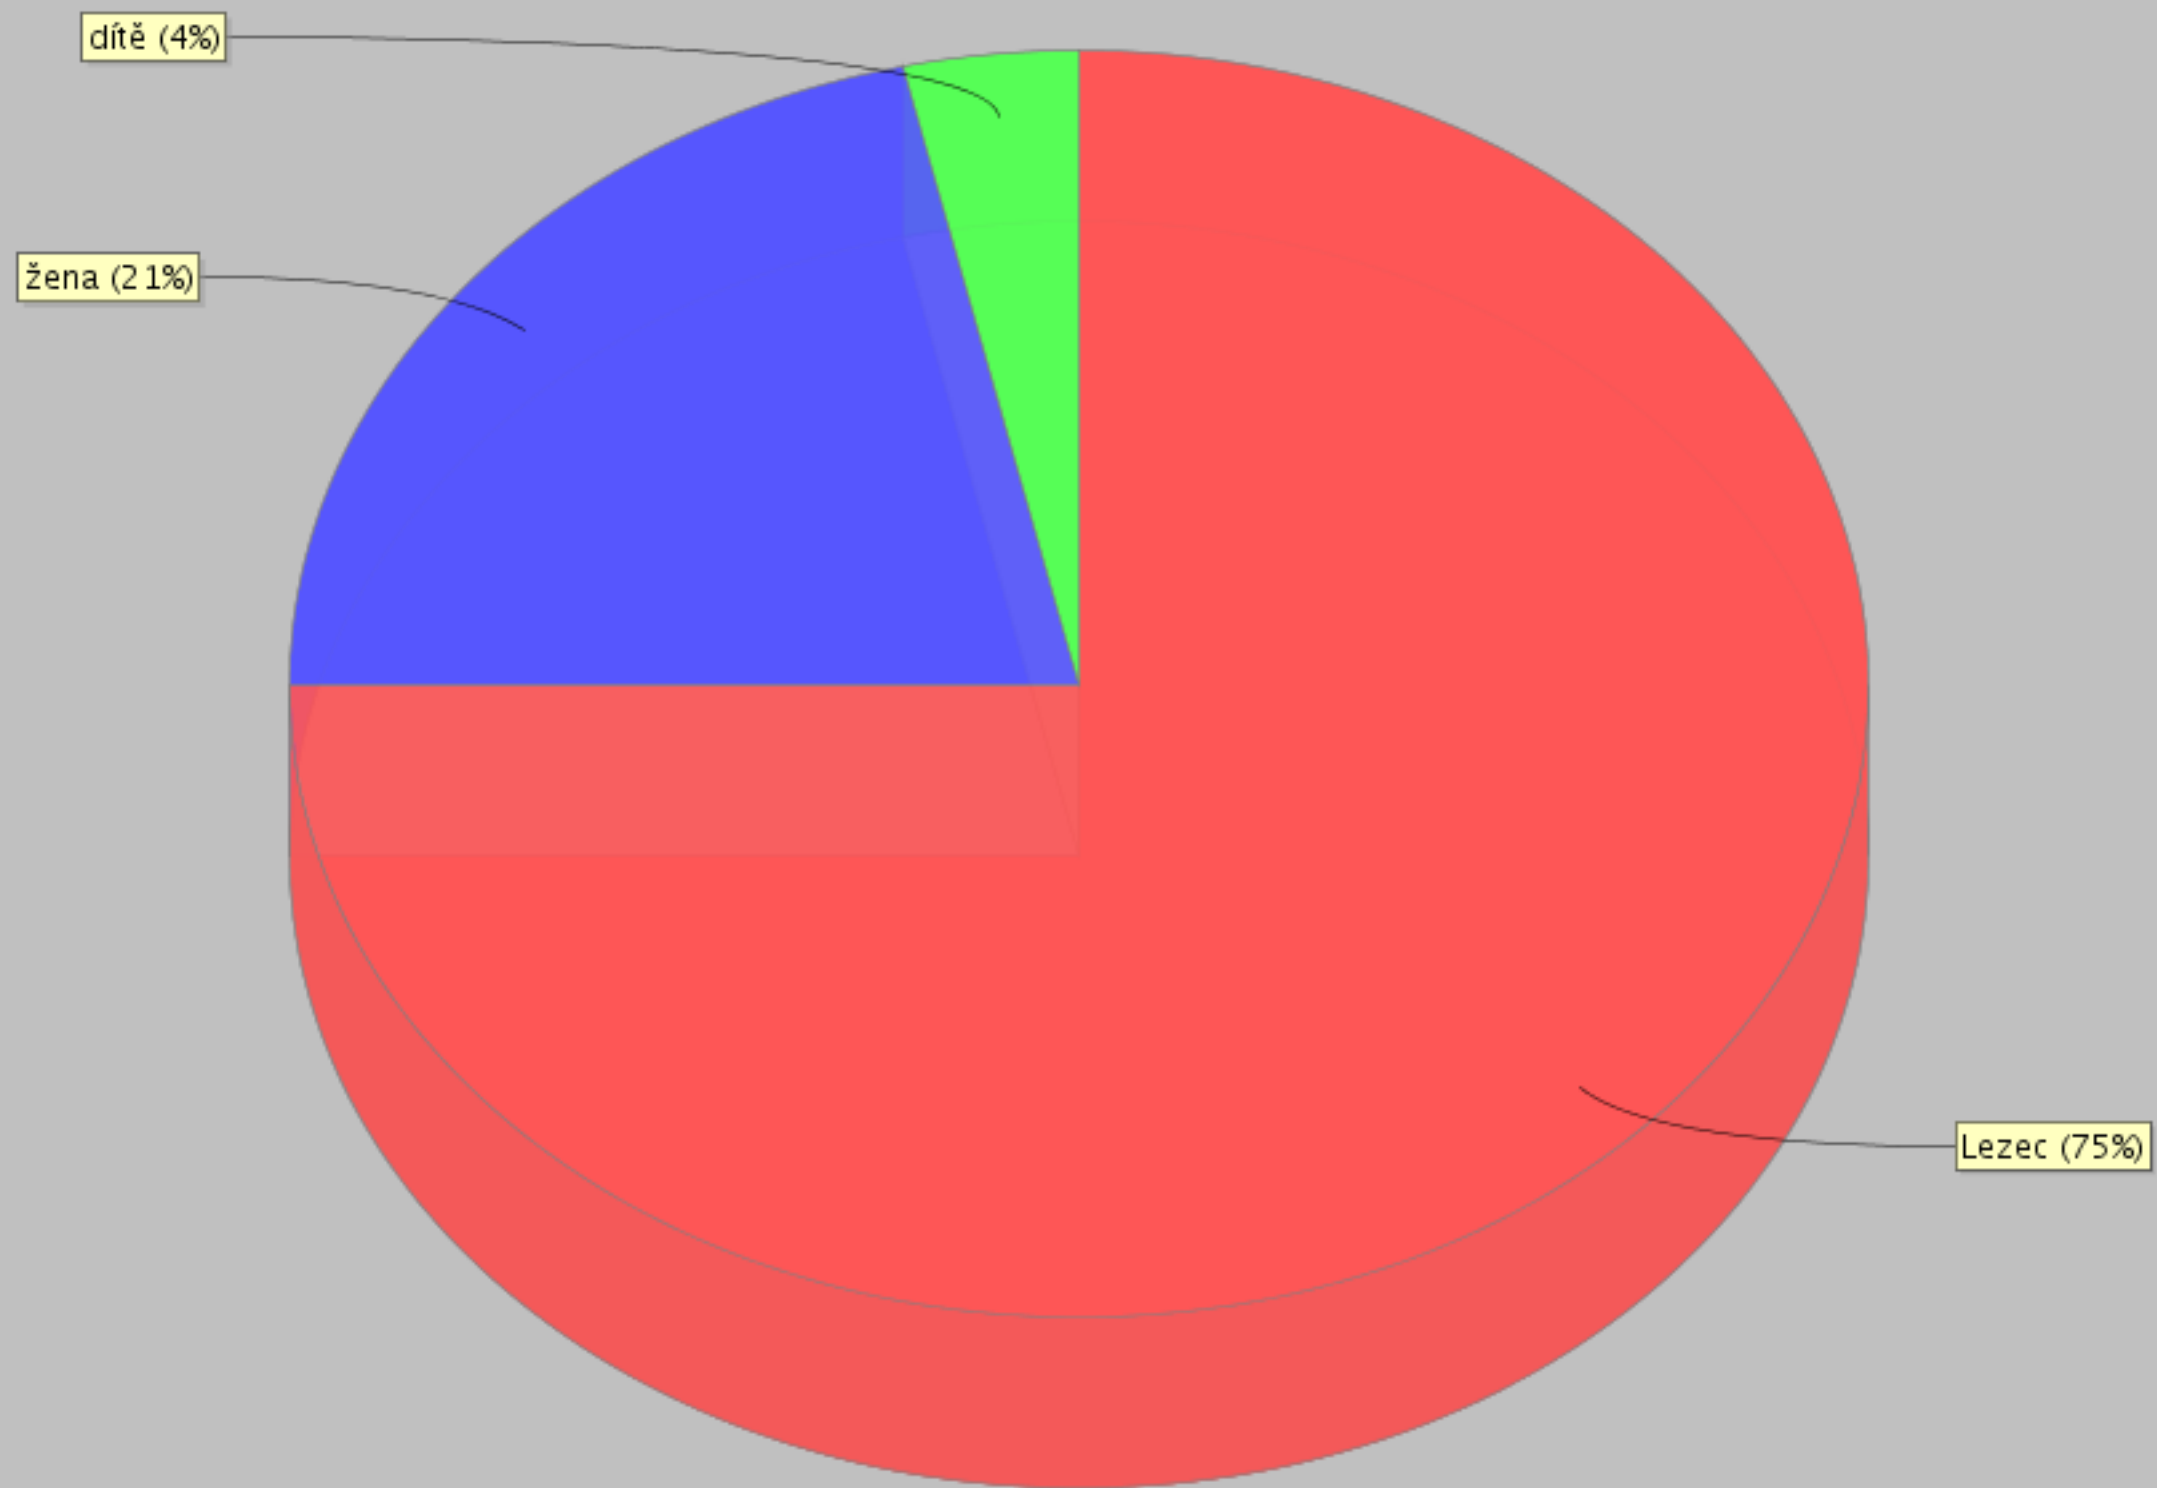

Návštěvnost cest pro maraton 2012

Návštěvnost klasifikací pro maraton 2012

Oddíly pro maraton 2012

● HOVRCH ● Sport Arthur ● Stěna HK - HOVRCH ● ? ● TJ Tiba Jaroměř ● HK City ● HK Ústí nad Orlicí ● HKO Police nad Metují ● HO Rot sport ● HO Shock sport Dobříš ● HOREZDAR
● HO Náchod - Sport Artur ● HO Náchod - HOVRCH ● Air Force Bukovice ● Rychnov nad Kněžnou ● Rock Pillars ● HO Náchod

Počet cest

Přeazy ve stylech pro maraton 2012

RP AF ST

Účast

Ženy, děti, invalidi, ... pro maraton 2012

● Lezec ● žena ● dítě