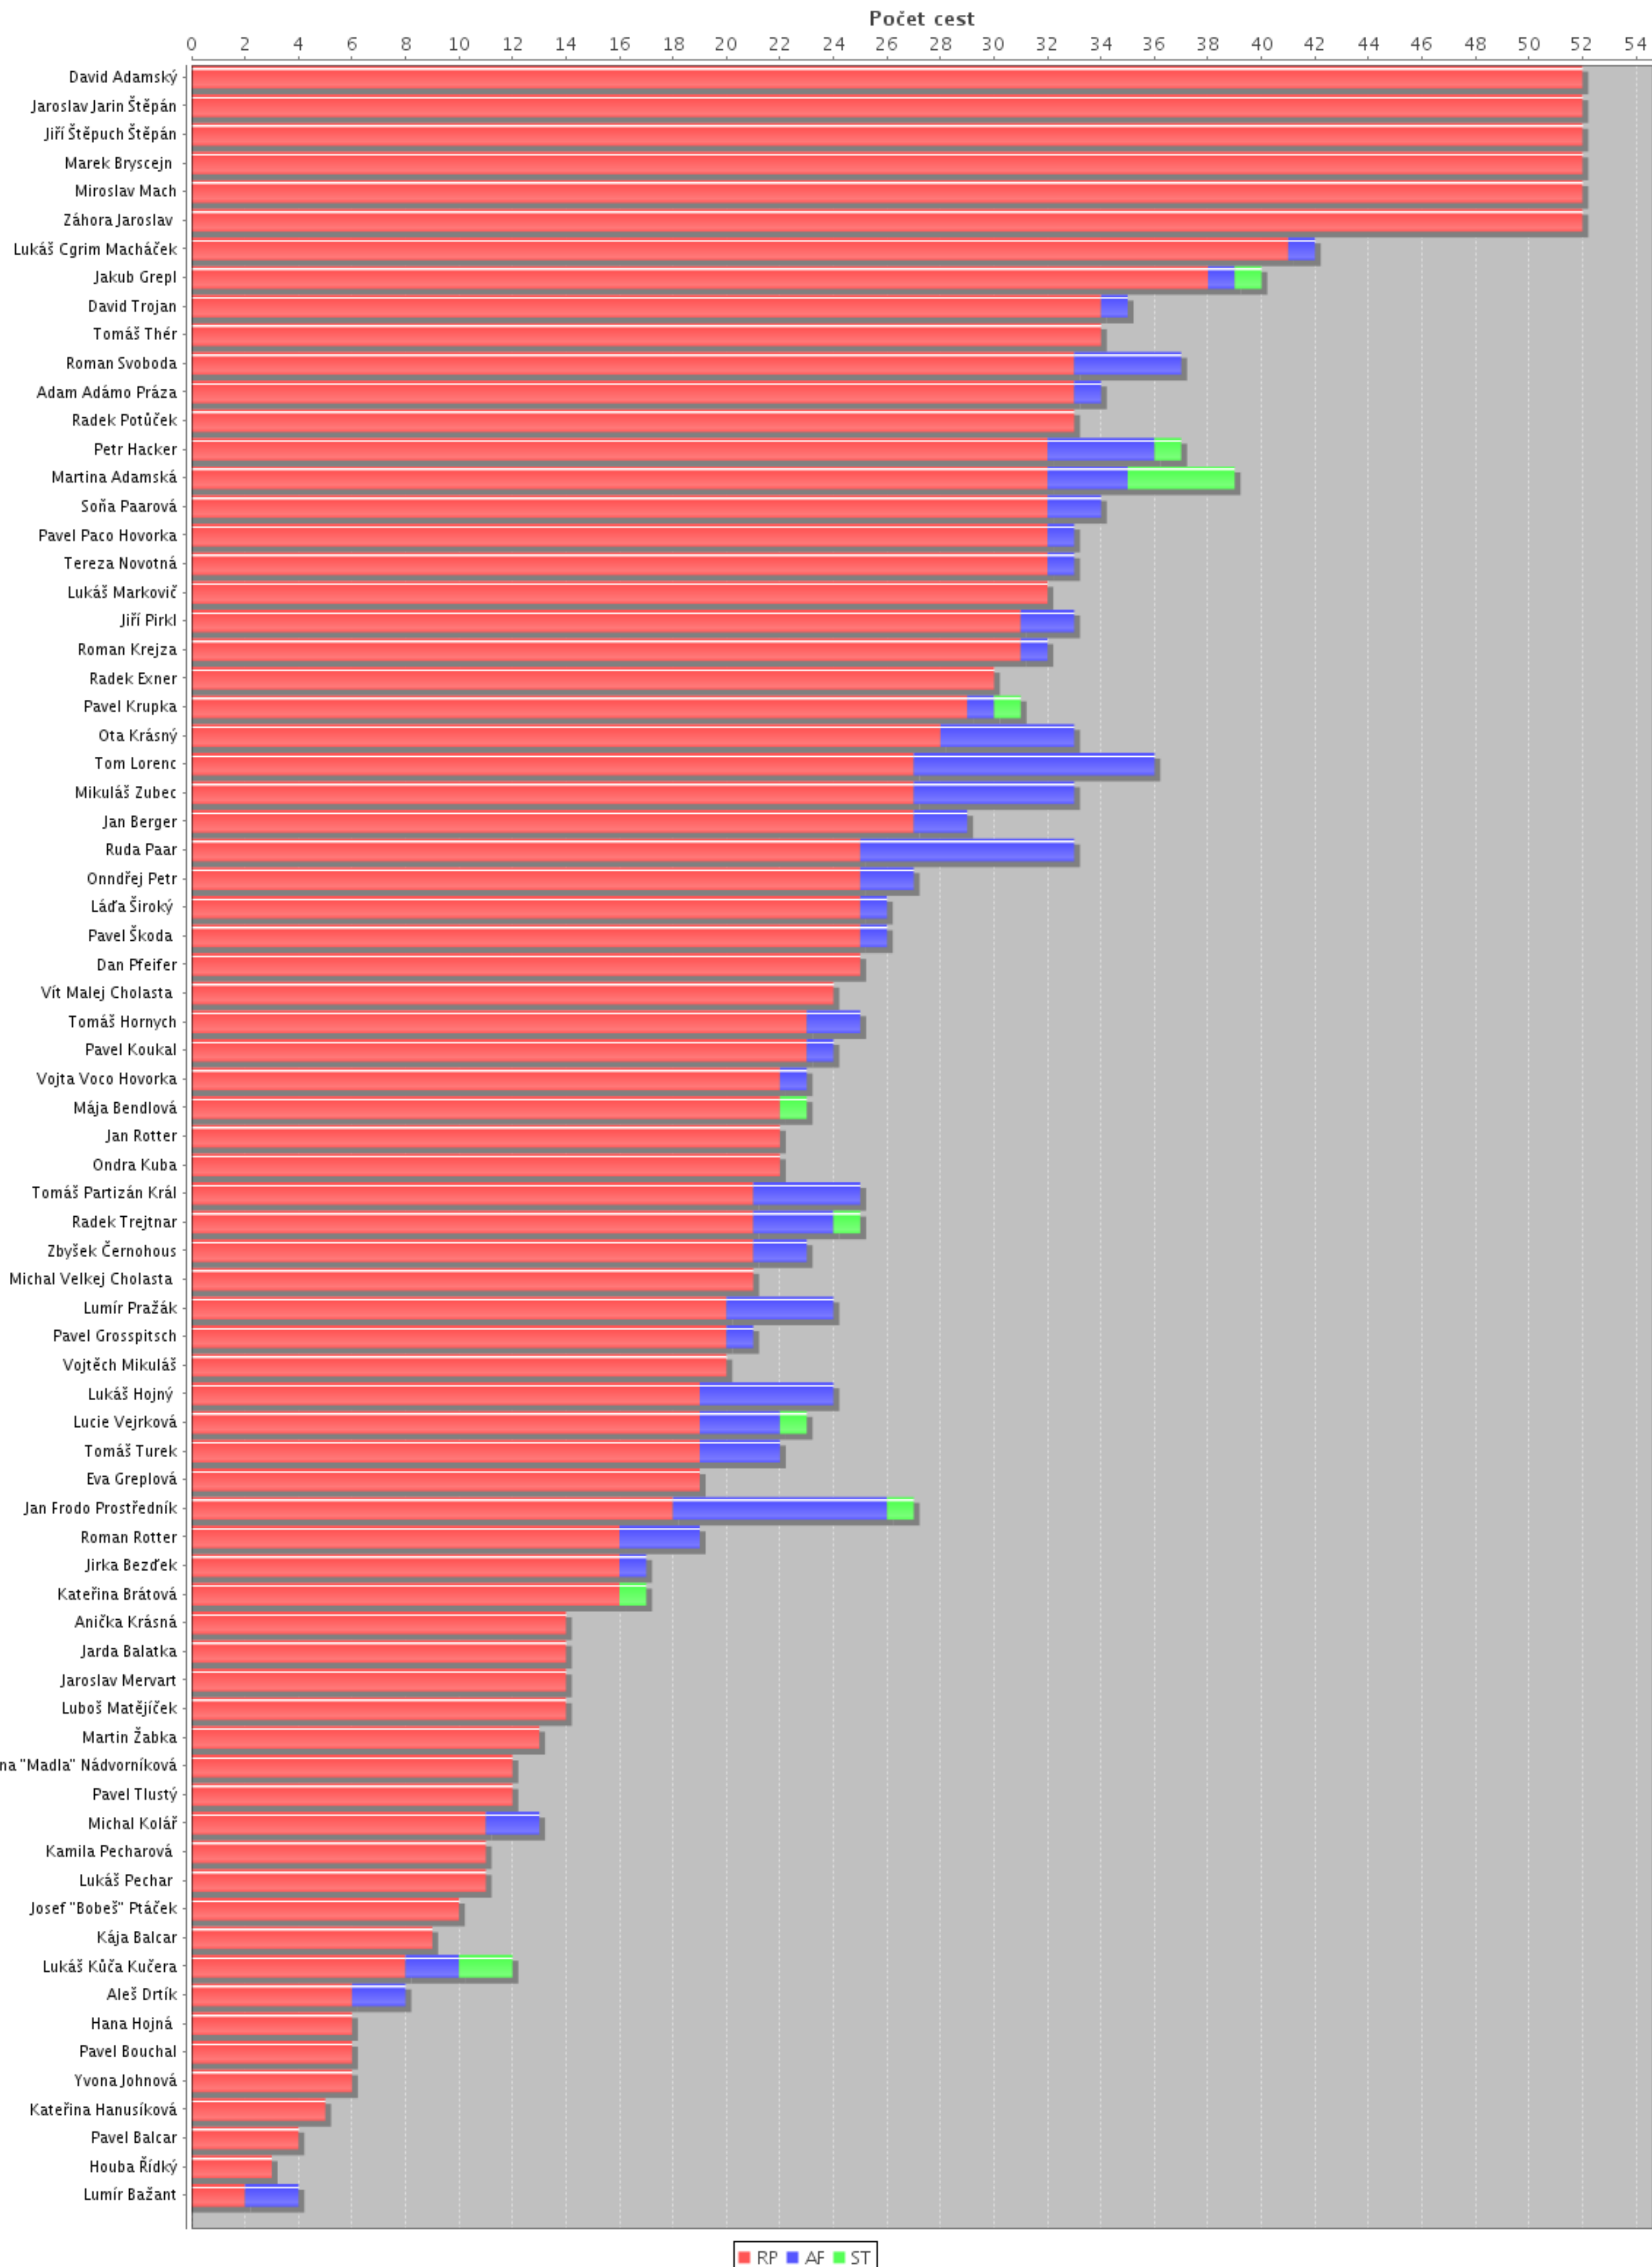

Návštěvnost cest pro maraton 2012

Návštěvnost klasifikací pro maraton 2012

Oddíly pro maraton 2012

● HOVRCH ● Sport Arthur ● Stěna HK - HOVRCH ● ? ● TJ Tiba Jaroměř ● HK City ● HK Ústí nad Orlicí ● HKO Police nad Metují ● HO Rot sport ● HO Shock sport Dobříš ● HOREZDAR
● HO Náchod - Sport Artur ● HO Náchod - HOVRCH ● Air Force Bukovice ● Rychnov nad Kněžnou ● Rock Pillars ● HO Náchod

Počet cest

Přeazy ve stylech pro maraton 2012

RP AF ST

Účast

Ženy, děti, invalidi, ... pro maraton 2012

● Lezec ● žena ● dítě