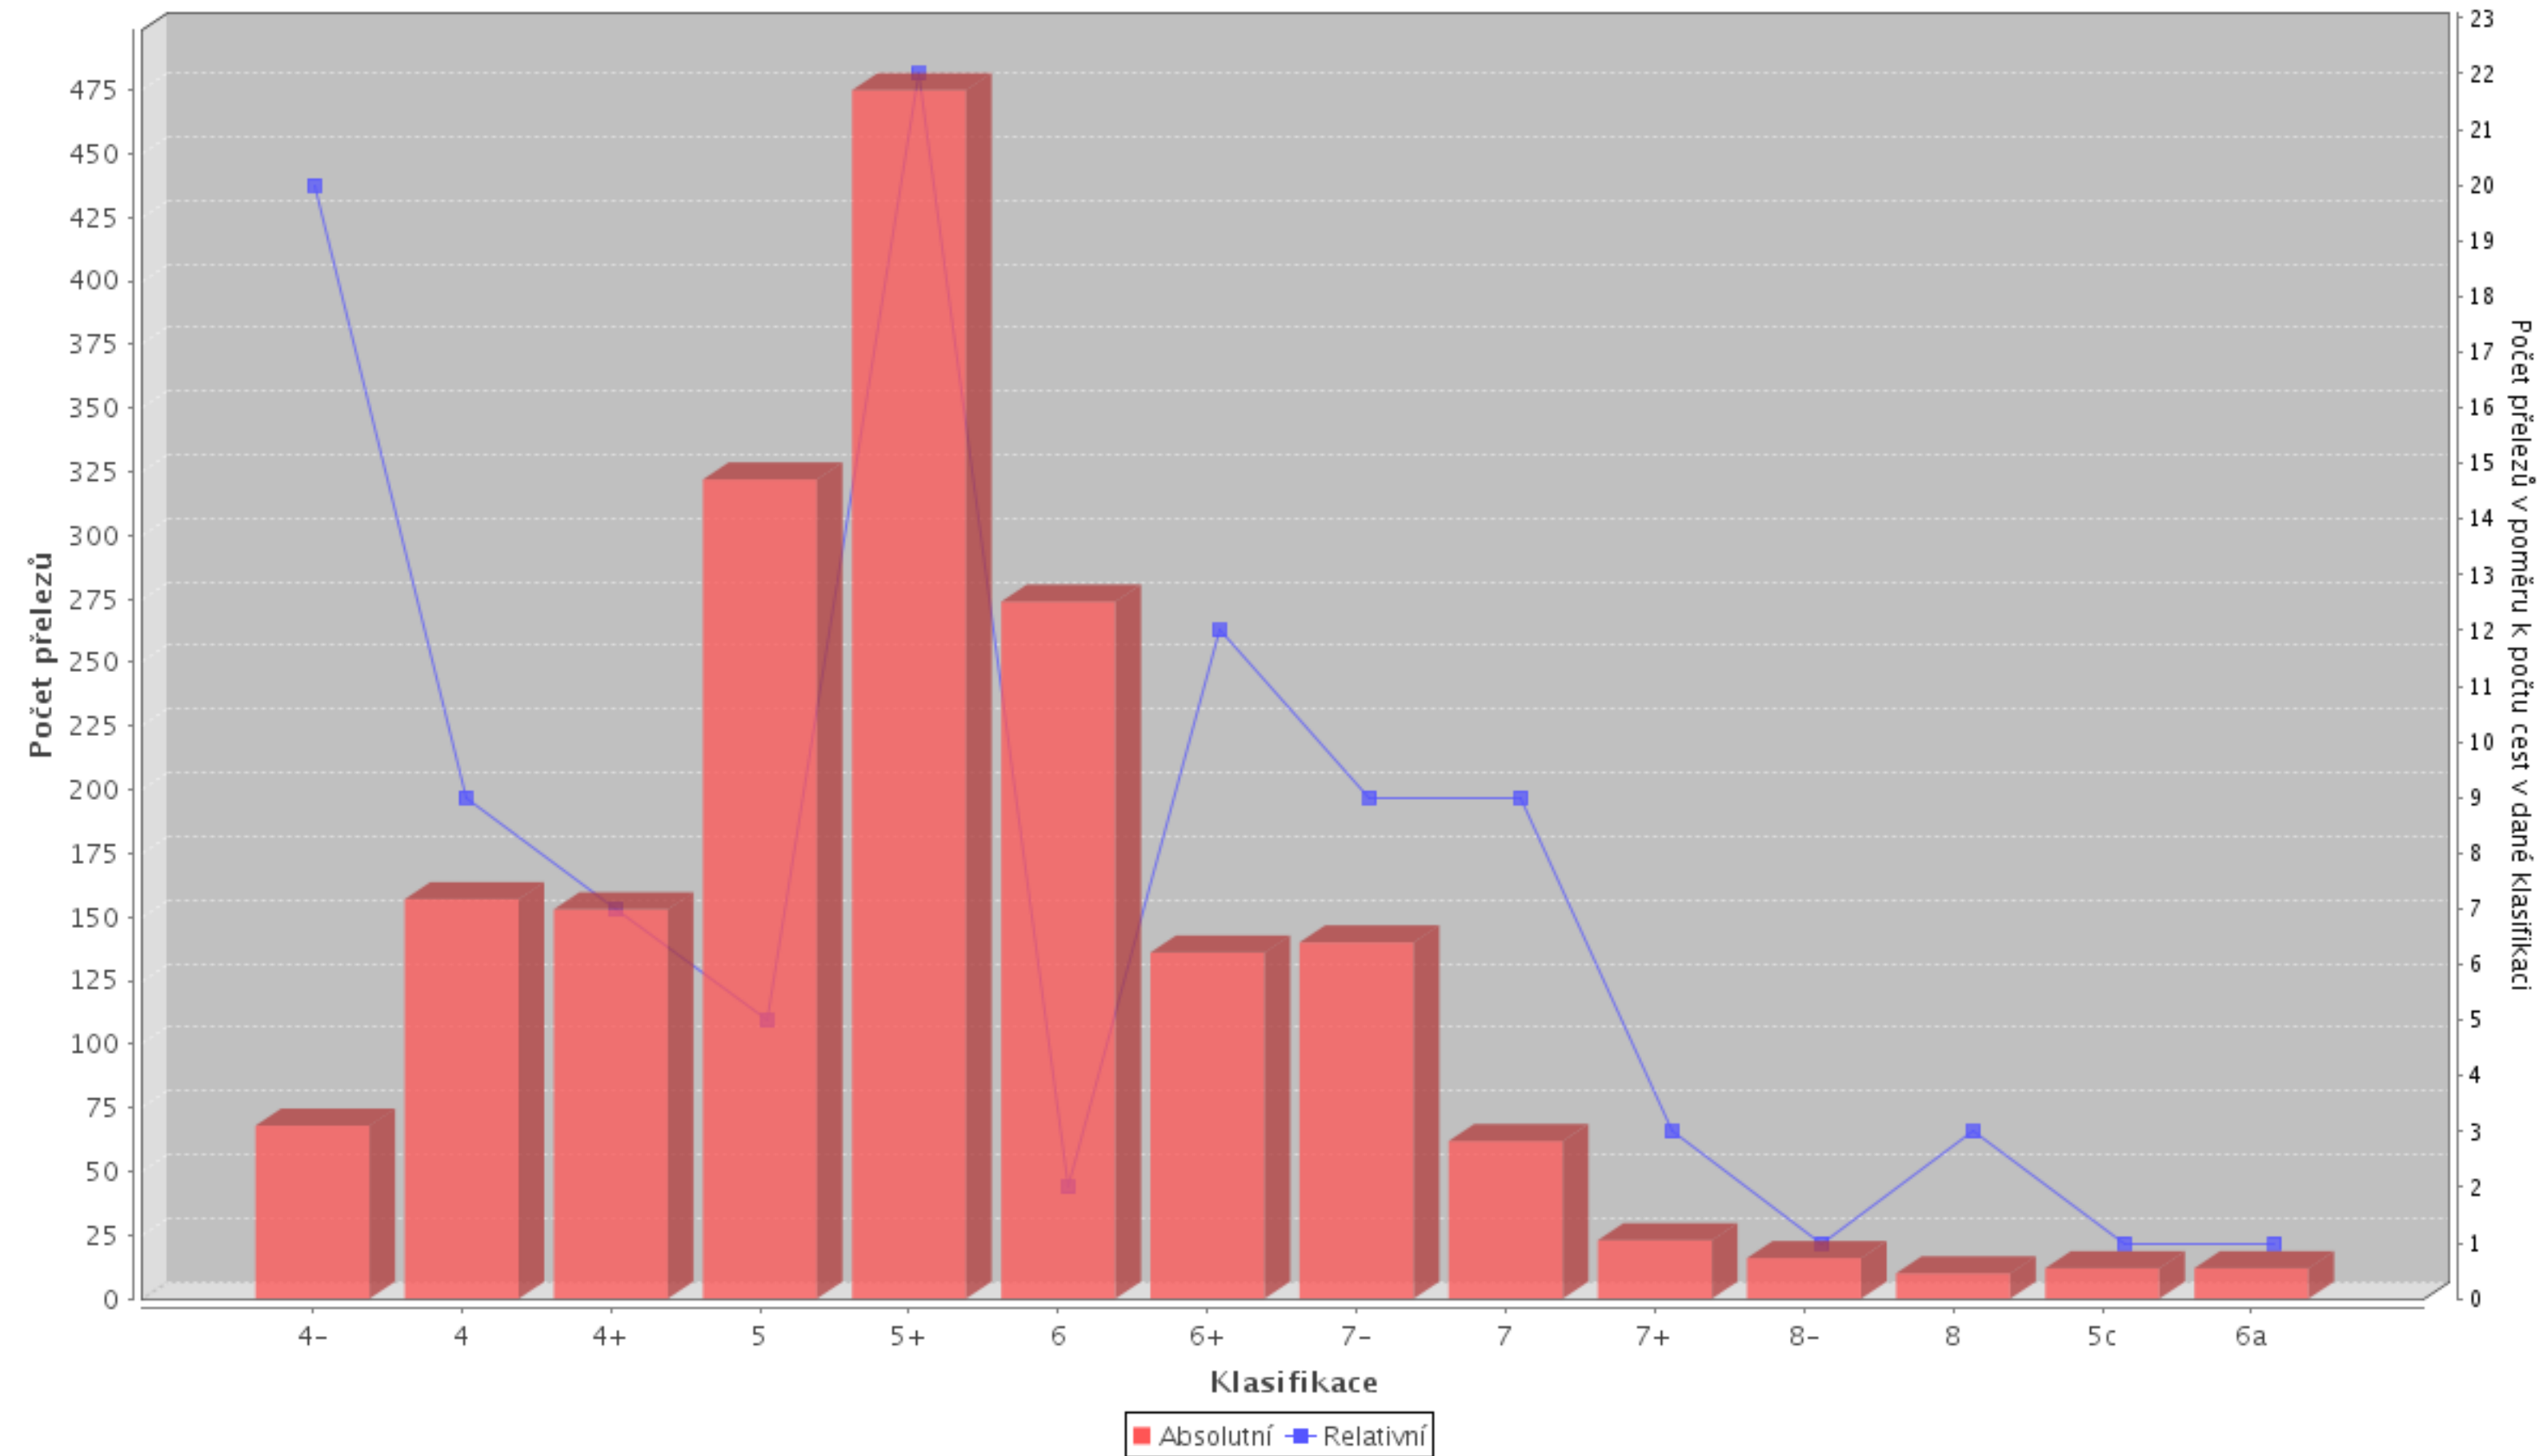

Návštěvnost cest pro maraton 2012

Návštěvnost klasifikací pro maraton 2012

Oddíly pro maraton 2012

● HOVRCH ● Sport Arthur ● Stěna HK - HOVRCH ● ? ● TJ Tiba Jaroměř ● HK City ● HK Ústí nad Orlicí ● HKO Police nad Metují ● HO Rot sport ● HO Shock sport Dobříš ● HOREZDAR
● HO Náchod - Sport Artur ● HO Náchod - HOVRCH ● Air Force Bukovice ● Rychnov nad Kněžnou ● Rock Pillars ● HO Náchod

Počet cest

Přeazy ve stylech pro maraton 2012

RP AF ST

Účast

Ženy, děti, invalidi, ... pro maraton 2012

● Lezec ● žena ● dítě