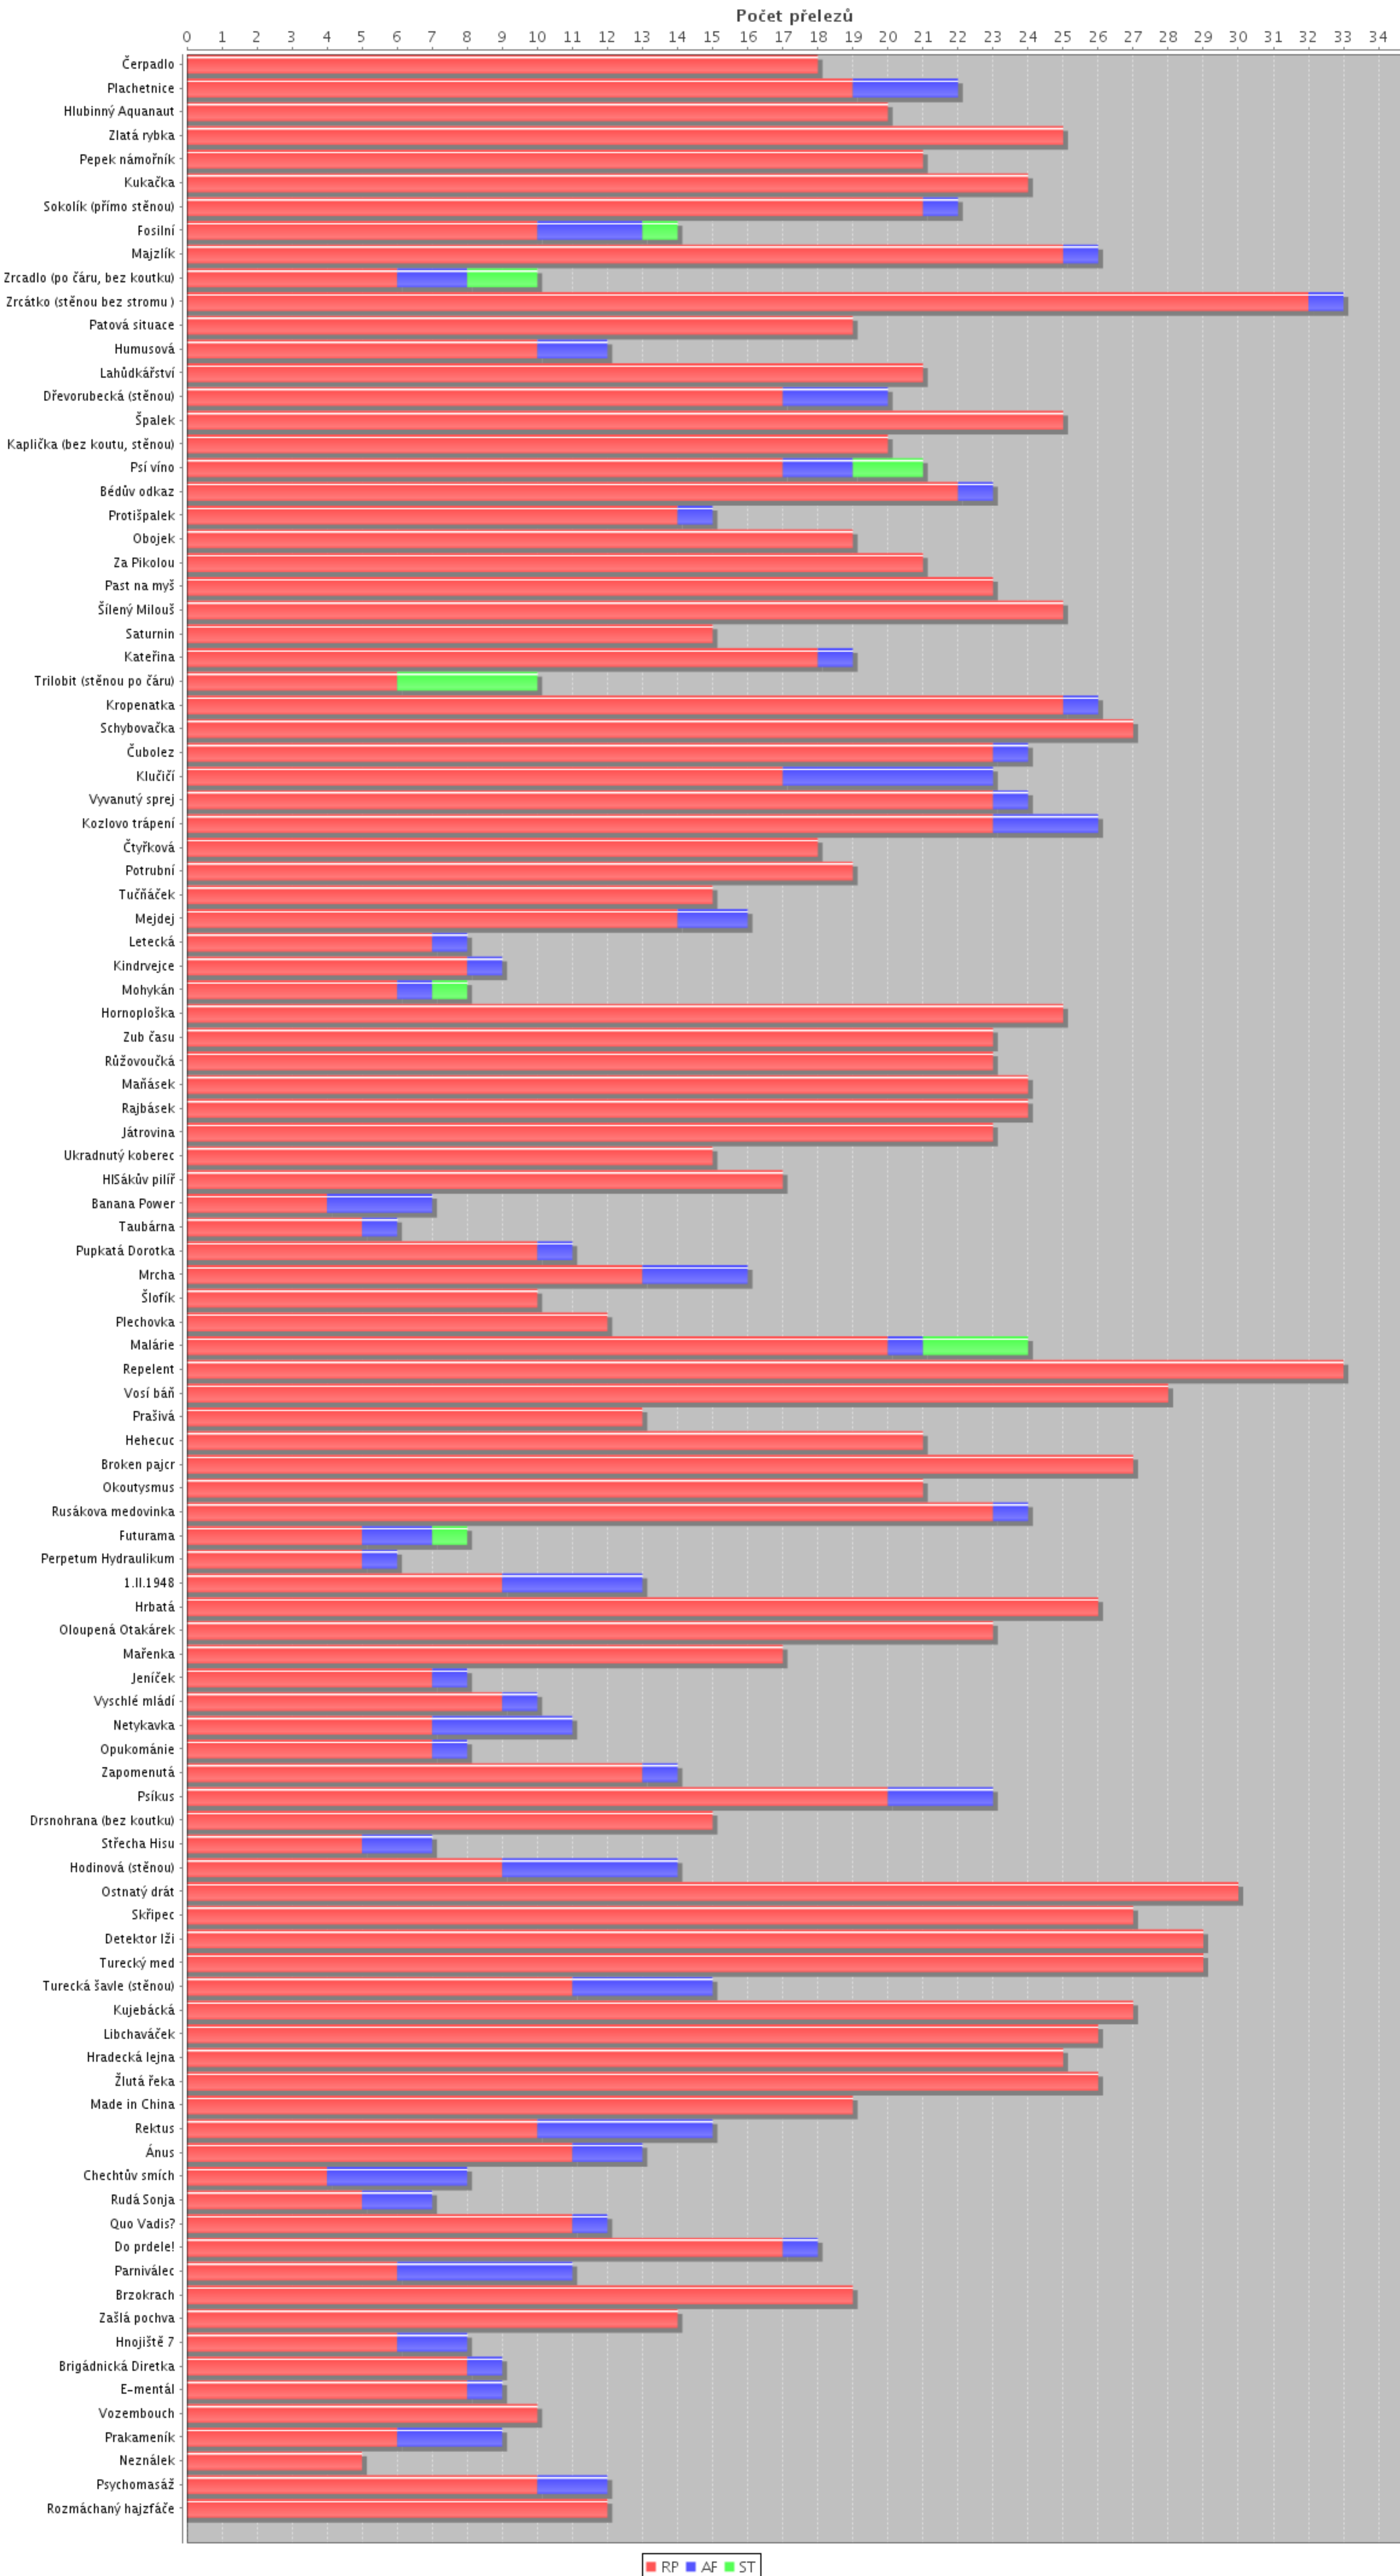

Návštěvnost cest pro maraton 2012

Návštěvnost klasifikací pro maraton 2012

Oddíly pro maraton 2012

● HOVRCH ● Sport Arthur ● Stěna HK - HOVRCH ● ? ● TJ Tiba Jaroměř ● HK City ● HK Ústí nad Orlicí ● HKO Police nad Metují ● HO Rot sport ● HO Shock sport Dobříš ● HOREZDAR
● HO Náchod - Sport Artur ● HO Náchod - HOVRCH ● Air Force Bukovice ● Rychnov nad Kněžnou ● Rock Pillars ● HO Náchod

Počet cest

Přeazy ve stylech pro maraton 2012

RP AF ST

Účast

Ženy, děti, invalidi, ... pro maraton 2012

● Lezec ● žena ● dítě