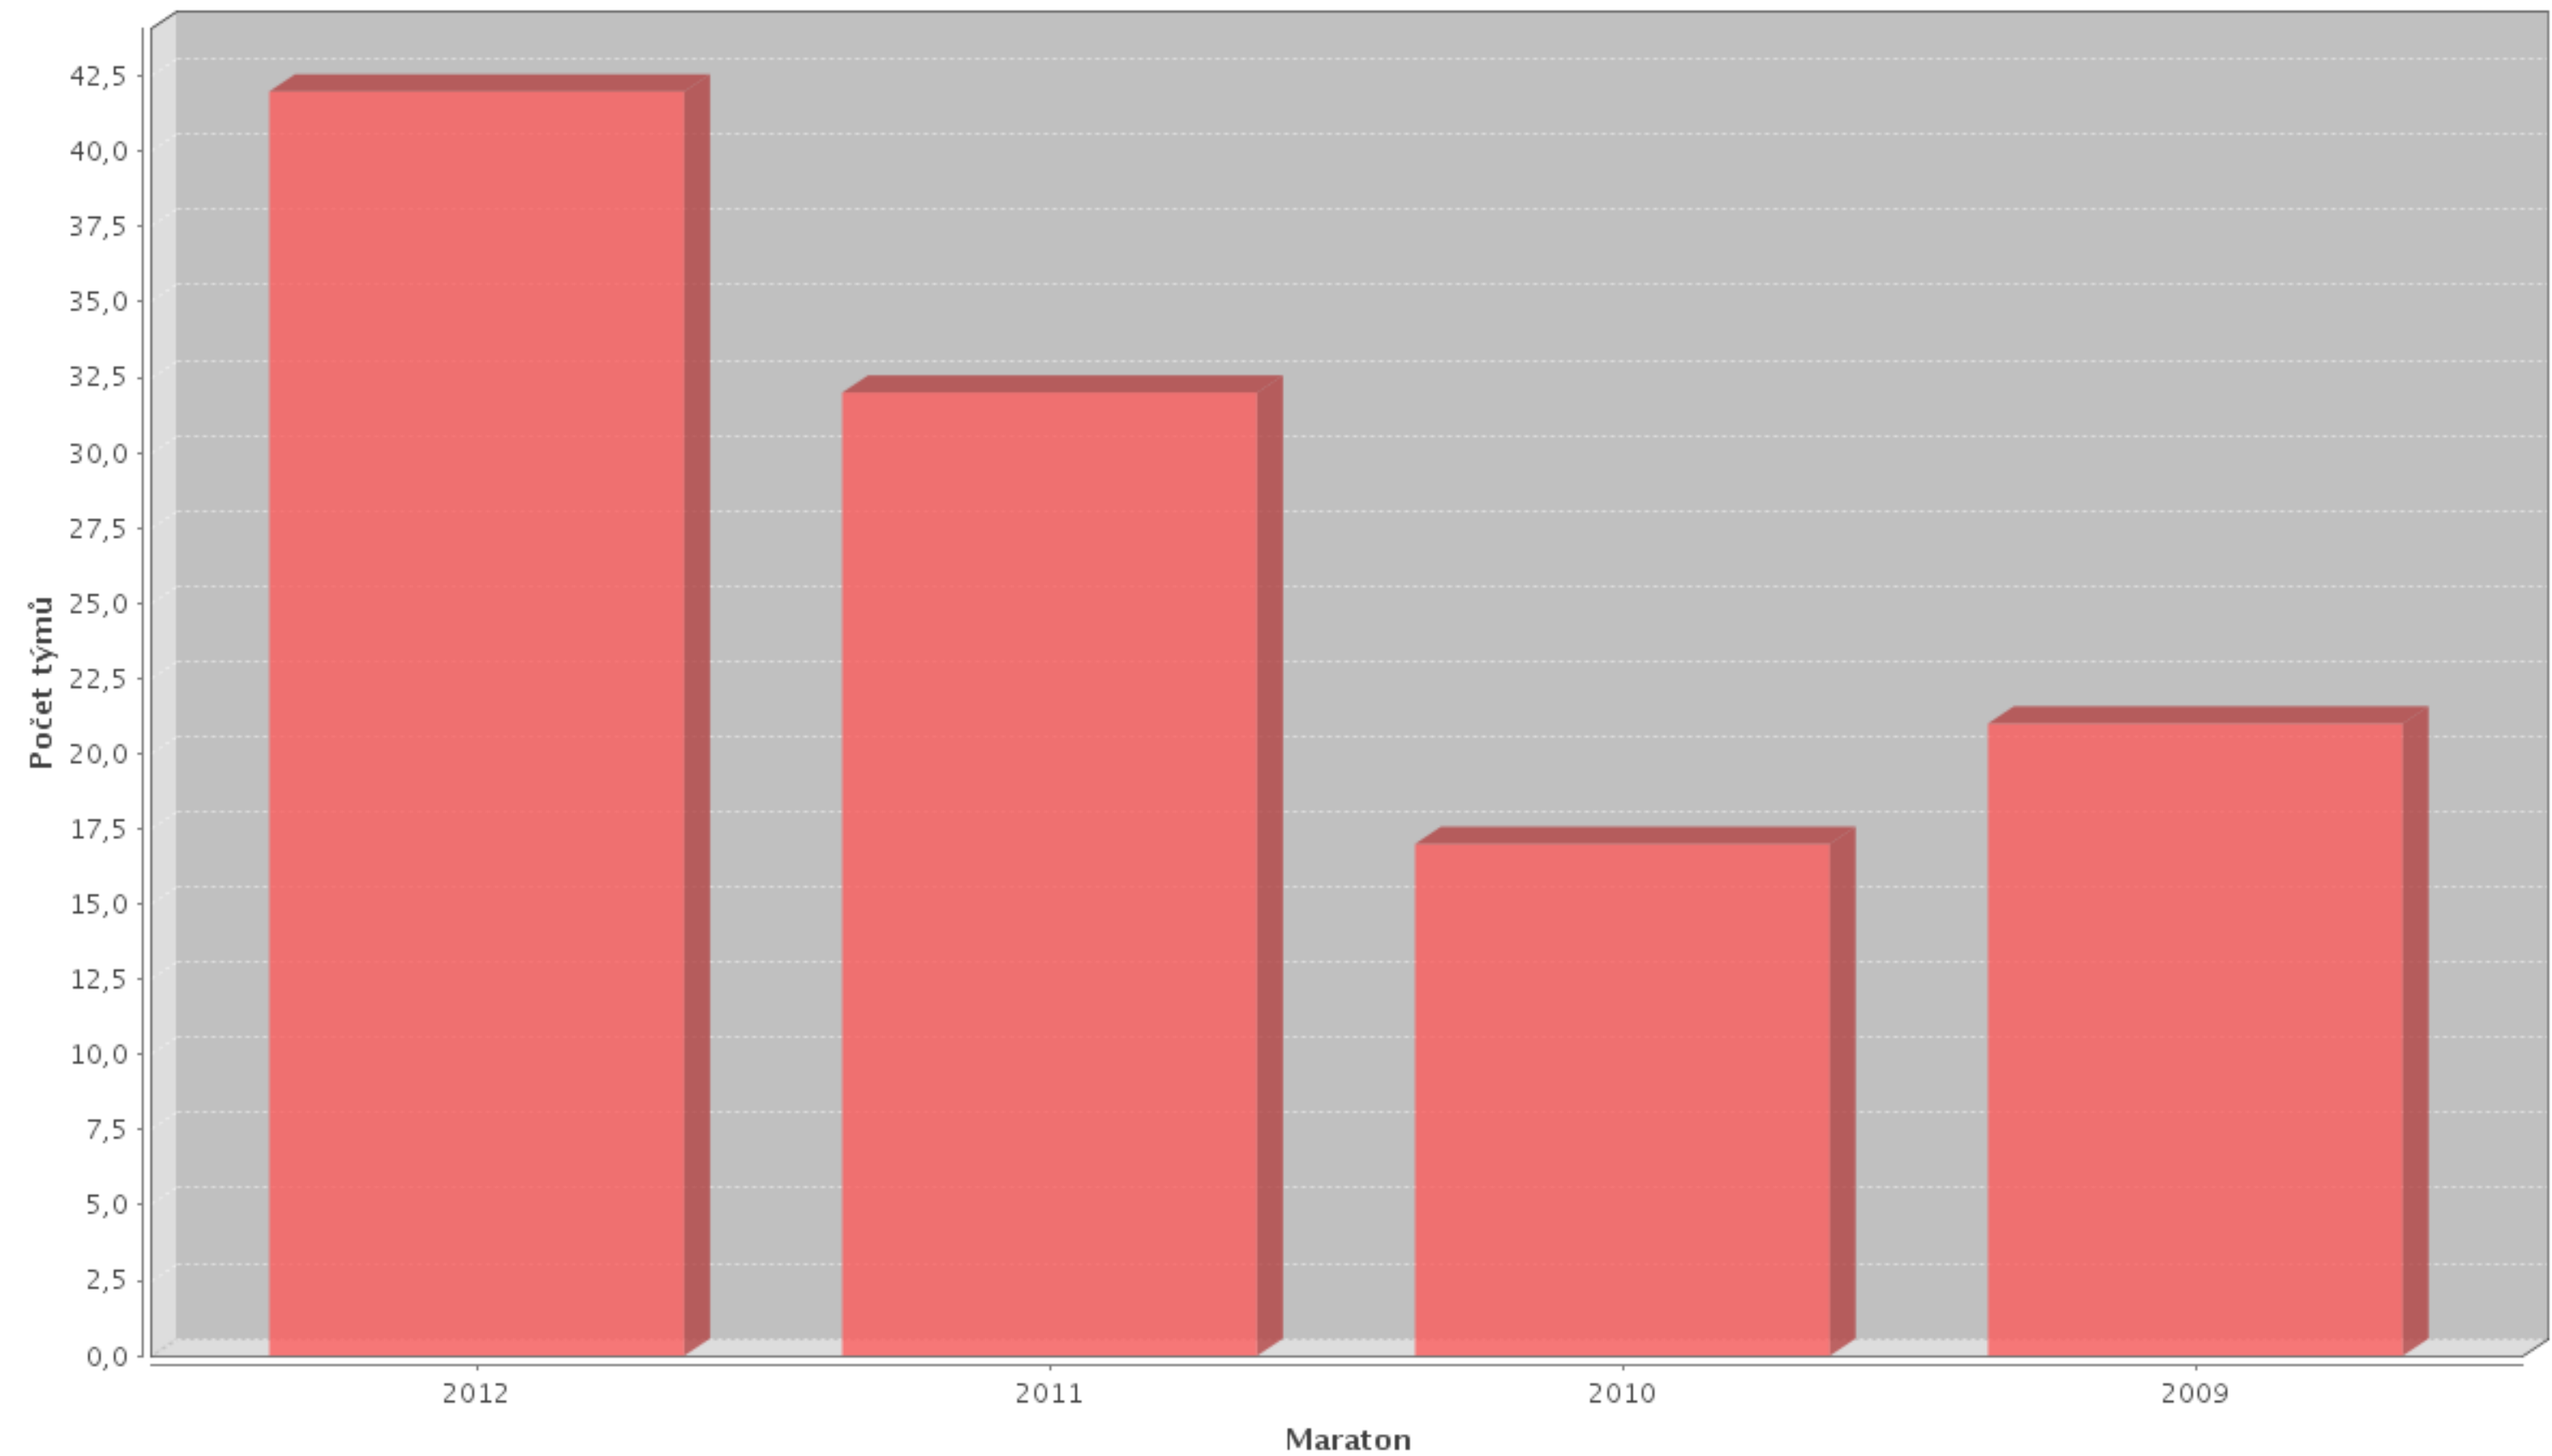

Návštěvnost cest pro maraton 2012

Návštěvnost klasifikací pro maraton 2012

Oddíly pro maraton 2012

● HOVRCH ● Sport Arthur ● Stěna HK - HOVRCH ● ? ● TJ Tiba Jaroměř ● HK City ● HK Ústí nad Orlicí ● HKO Police nad Metují ● HO Rot sport ● HO Shock sport Dobříš ● HOREZDAR
● HO Náchod - Sport Artur ● HO Náchod - HOVRCH ● Air Force Bukovice ● Rychnov nad Kněžnou ● Rock Pillars ● HO Náchod

Počet cest

Přeazy ve stylech pro maraton 2012

RP AF ST

Účast

Ženy, děti, invalidi, ... pro maraton 2012

● Lezec ● žena ● dítě