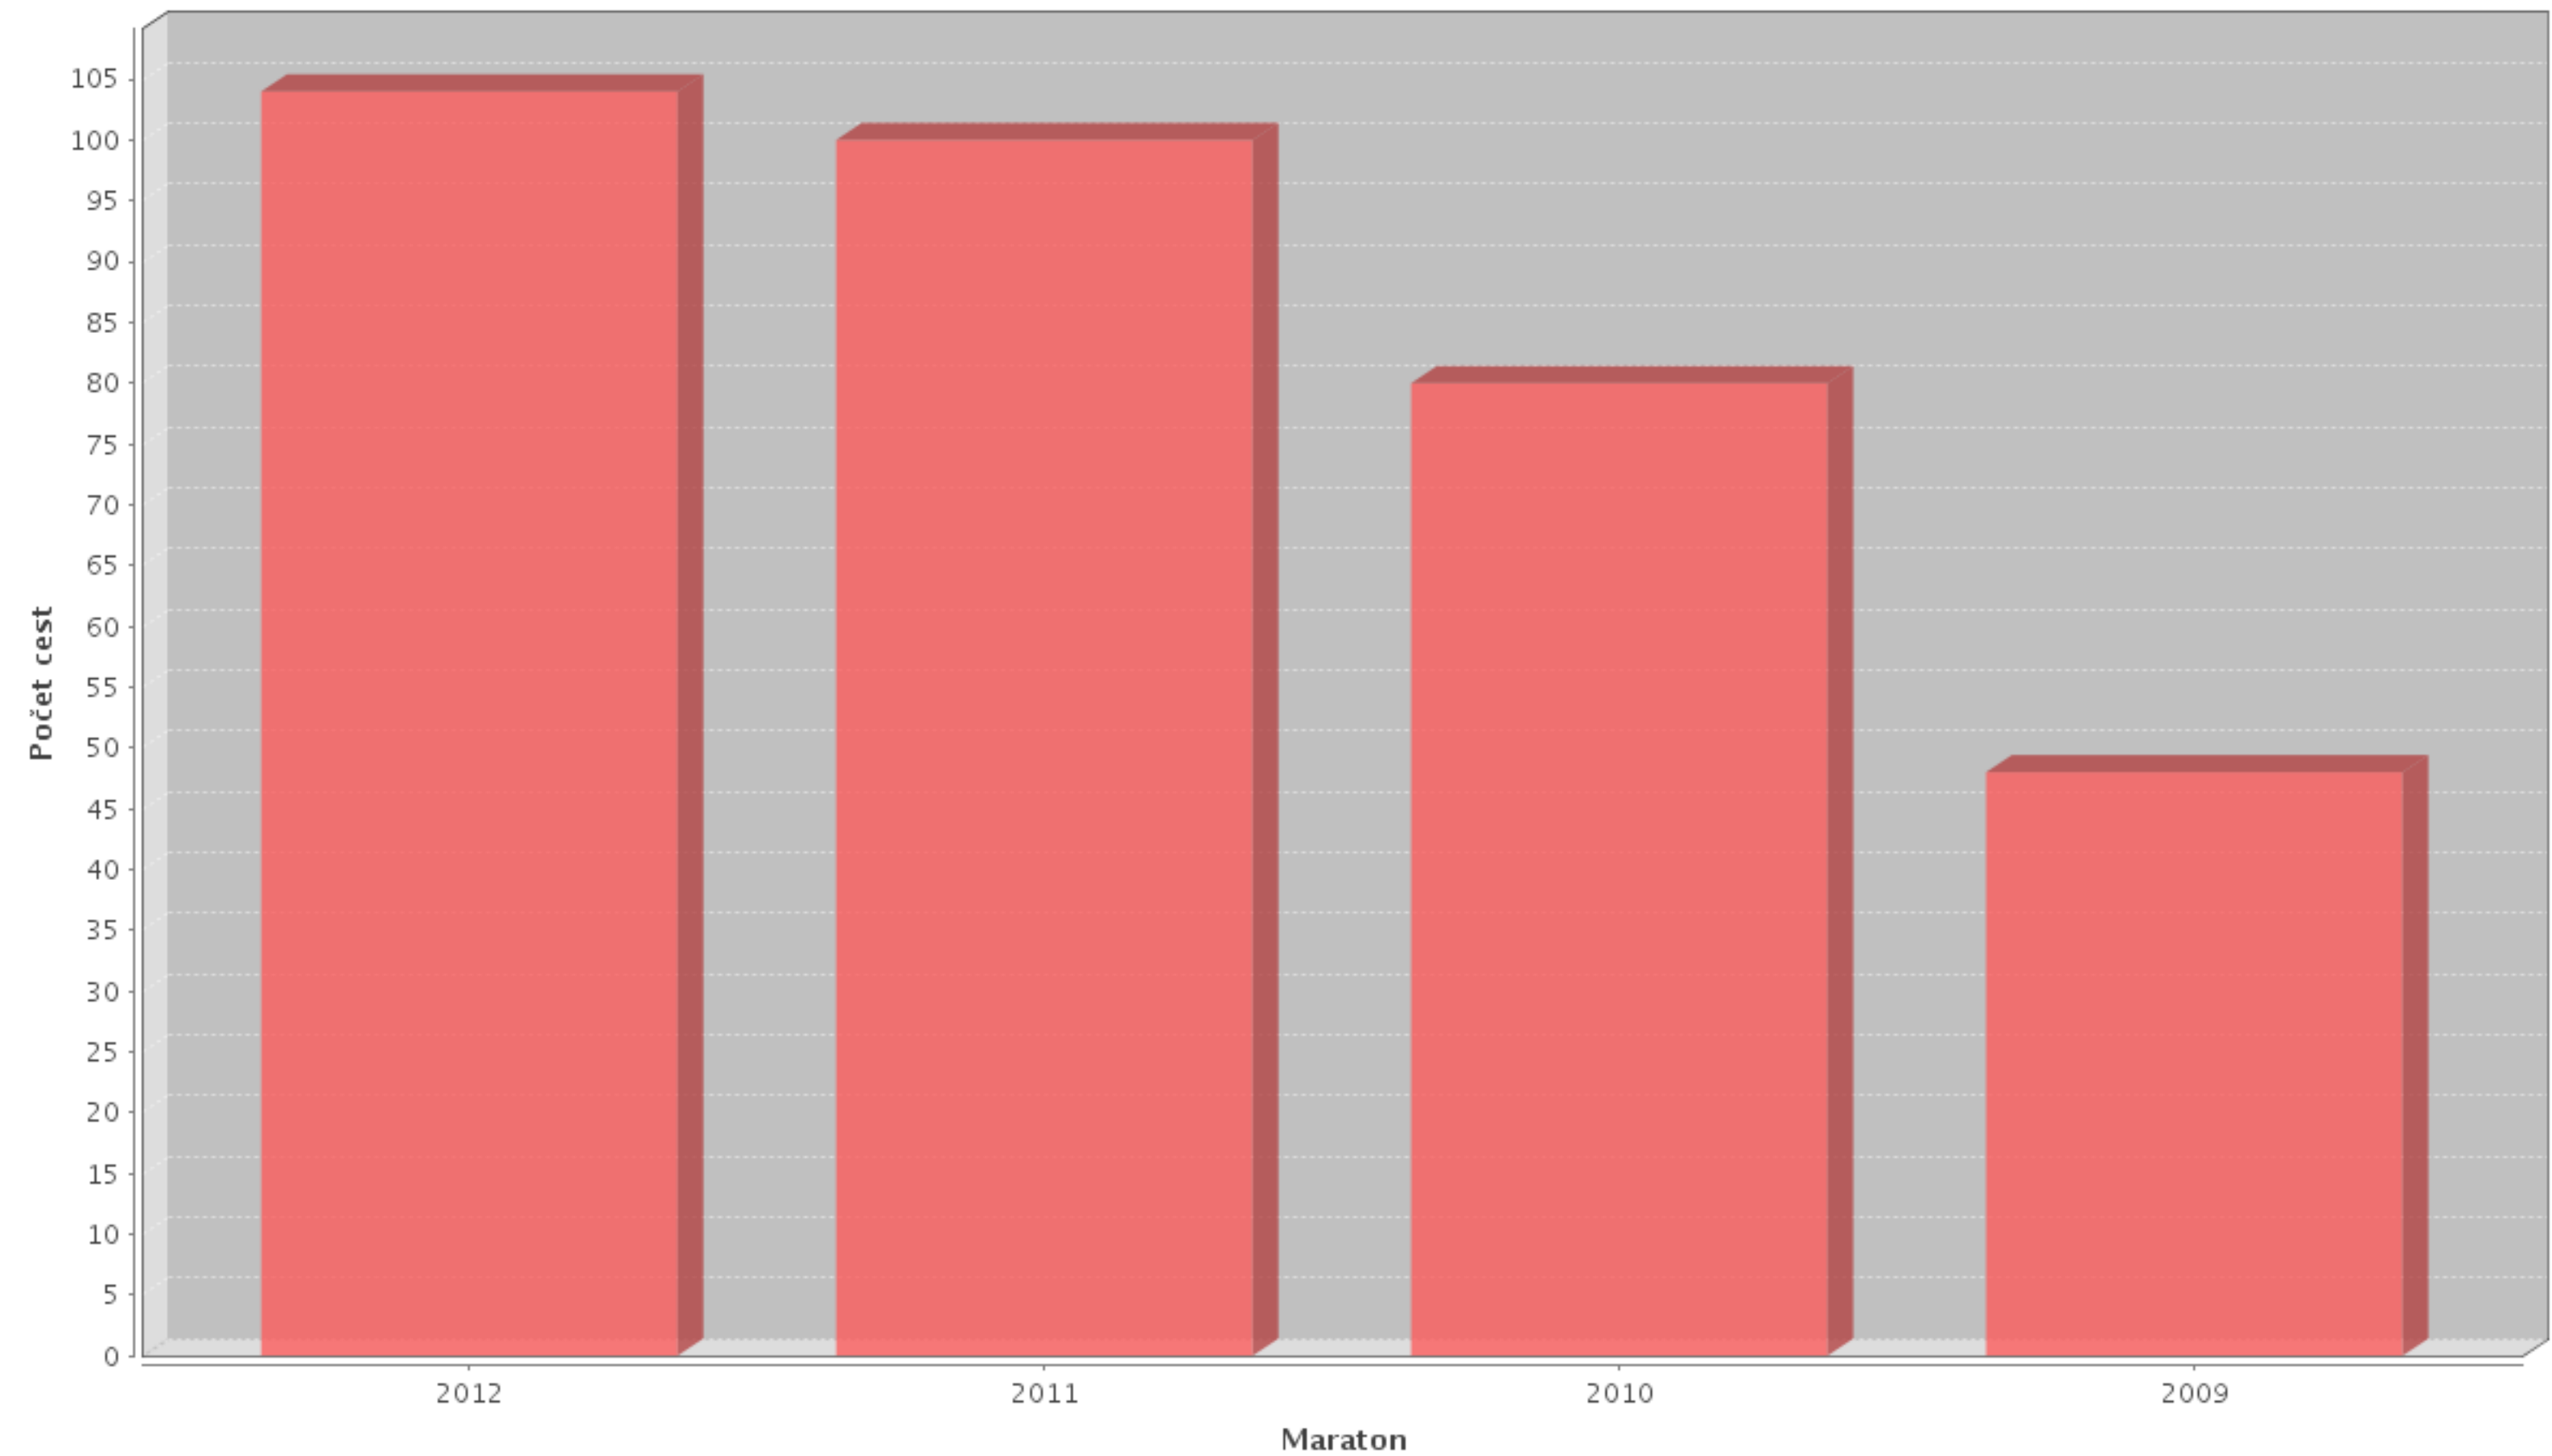

Návštěvnost cest pro maraton 2012

Návštěvnost klasifikací pro maraton 2012

Oddíly pro maraton 2012

● HOVRCH ● Sport Arthur ● Stěna HK - HOVRCH ● ? ● TJ Tiba Jaroměř ● HK City ● HK Ústí nad Orlicí ● HKO Police nad Metují ● HO Rot sport ● HO Shock sport Dobříš ● HOREZDAR
● HO Náchod - Sport Artur ● HO Náchod - HOVRCH ● Air Force Bukovice ● Rychnov nad Kněžnou ● Rock Pillars ● HO Náchod

Počet cest

Přeazy ve stylech pro maraton 2012

RP AF ST

Účast

Ženy, děti, invalidi, ... pro maraton 2012

● Lezec ● žena ● dítě