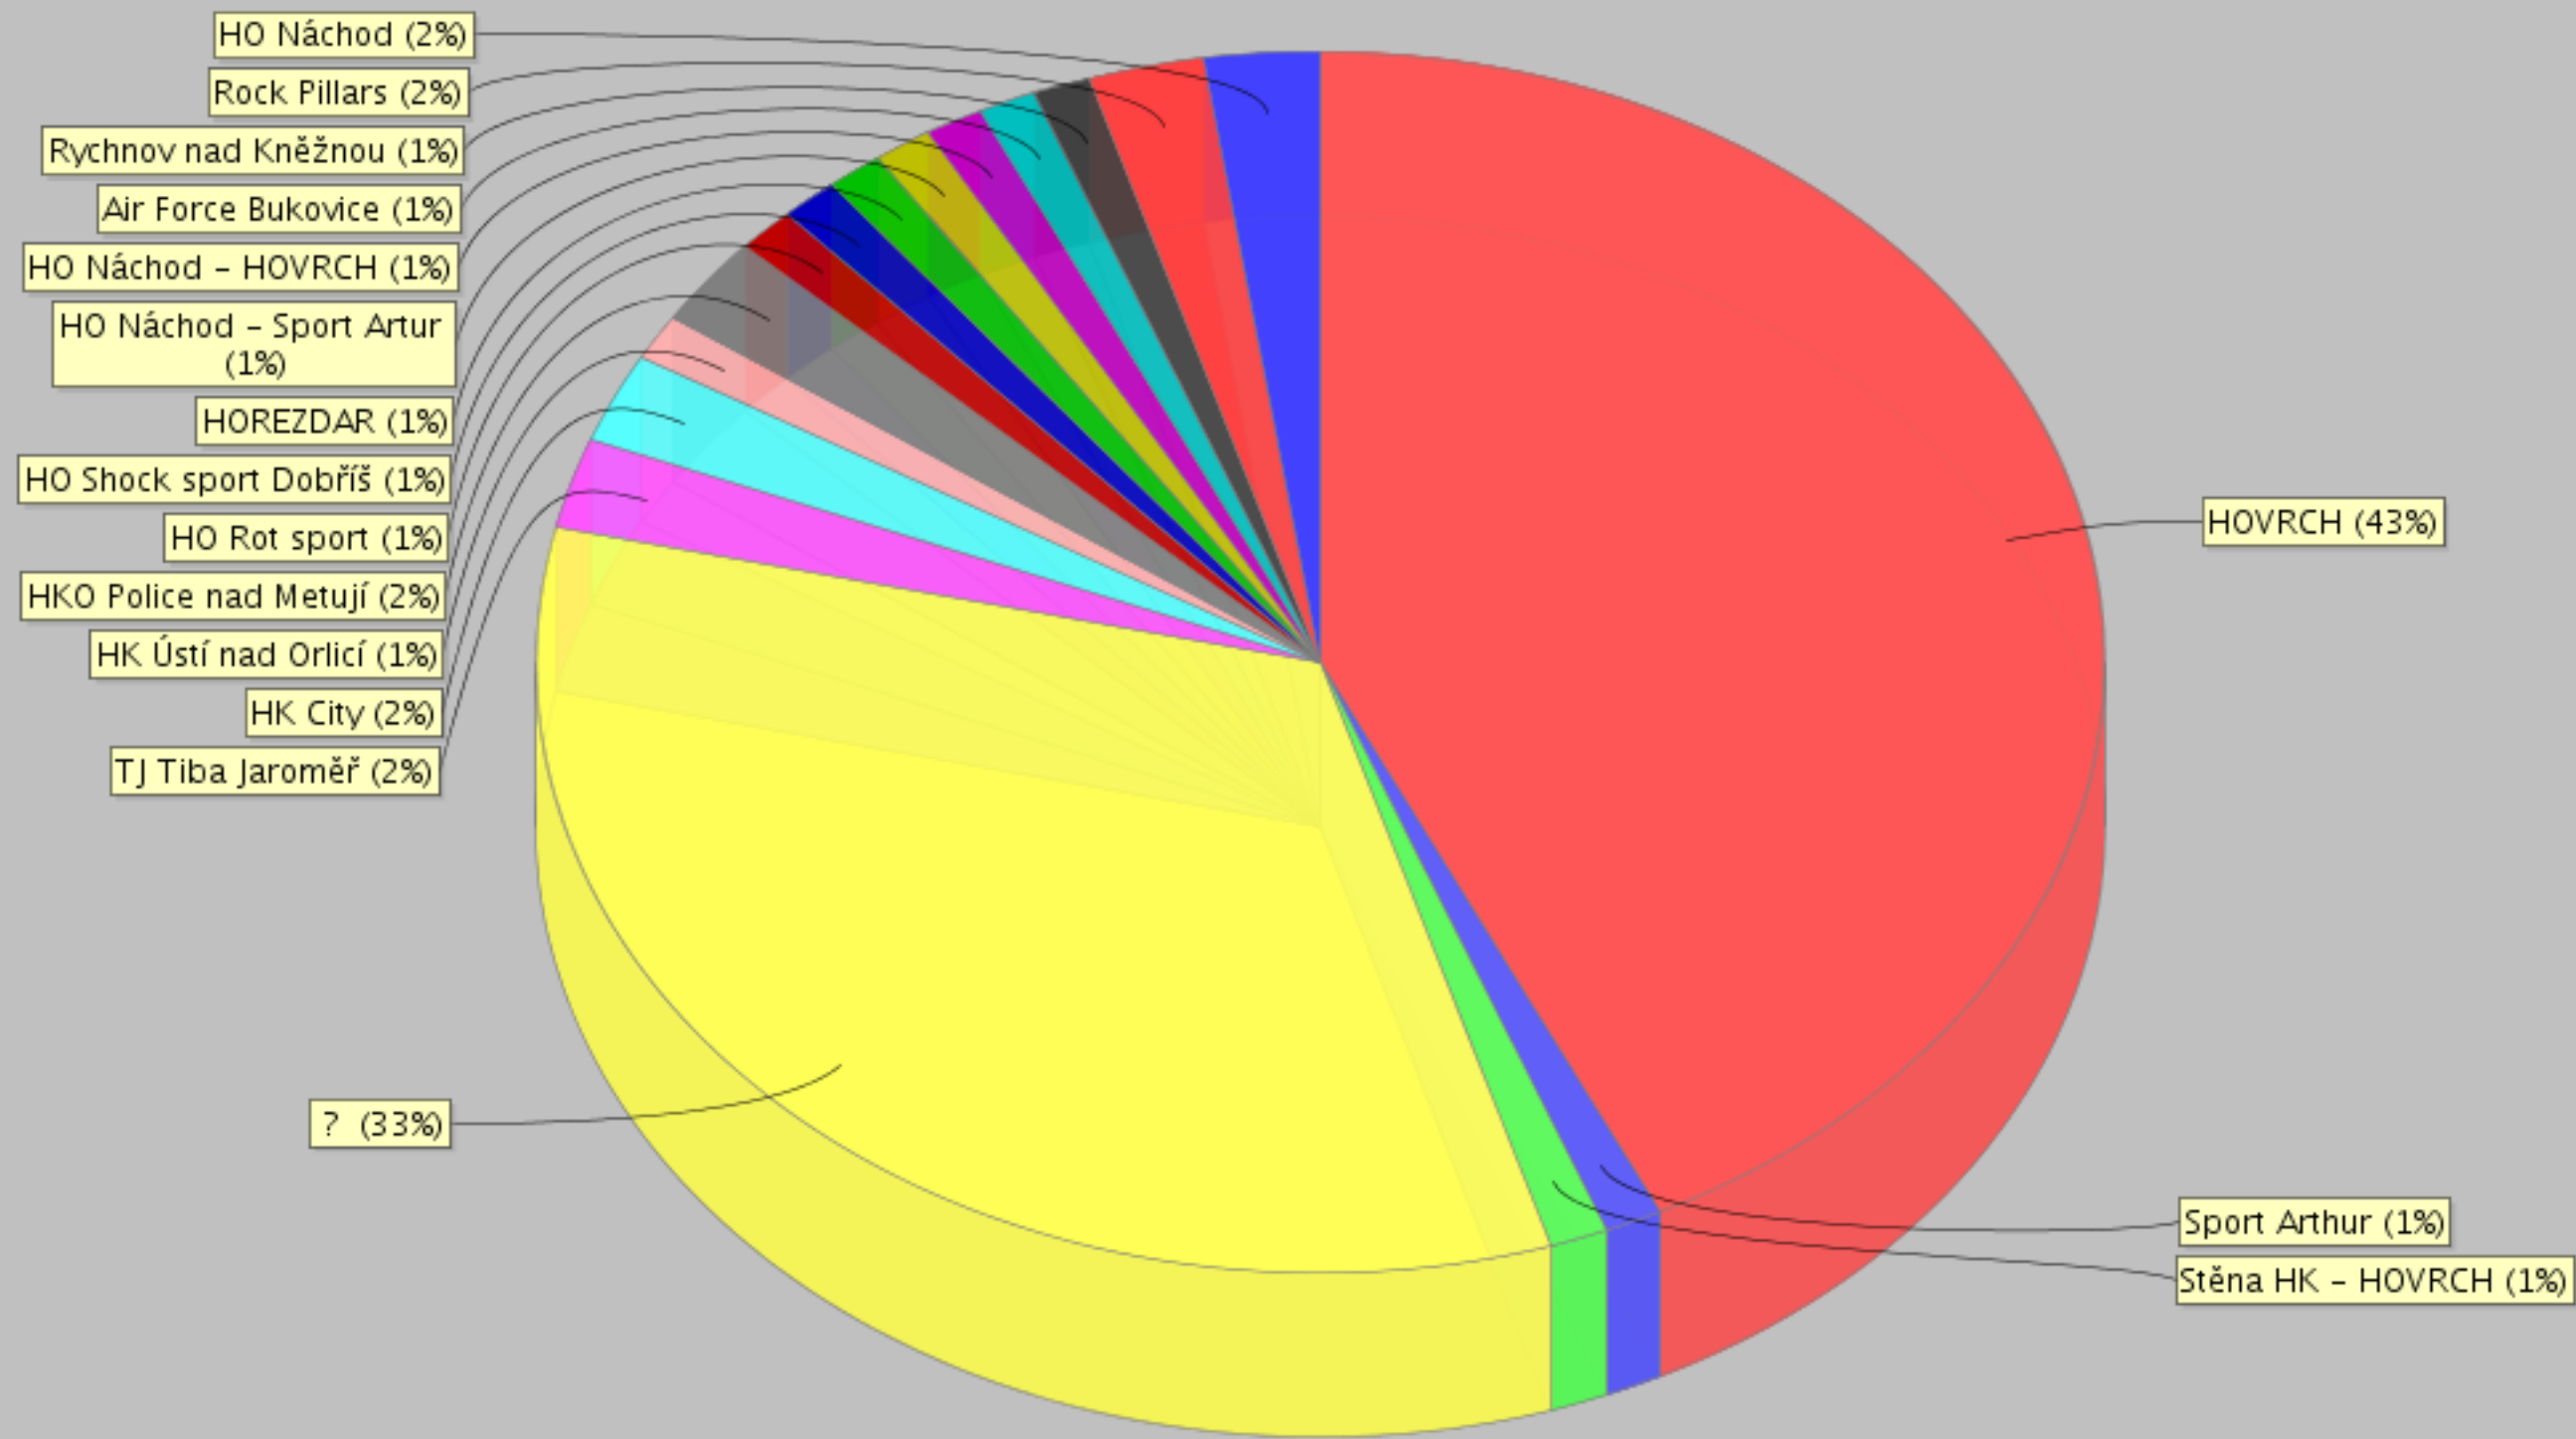

Návštěvnost cest pro maraton 2012

Návštěvnost klasifikací pro maraton 2012

Oddíly pro maraton 2012

● HOVRCH ● Sport Arthur ● Stěna HK - HOVRCH ● ? ● TJ Tiba Jaroměř ● HK City ● HK Ústí nad Orlicí ● HKO Police nad Metují ● HO Rot sport ● HO Shock sport Dobříš ● HOREZDAR
● HO Náchod - Sport Artur ● HO Náchod - HOVRCH ● Air Force Bukovice ● Rychnov nad Kněžnou ● Rock Pillars ● HO Náchod

Počet cest

Přeazy ve stylech pro maraton 2012

RP AF ST

Účast

Ženy, děti, invalidi, ... pro maraton 2012

● Lezec ● žena ● dítě